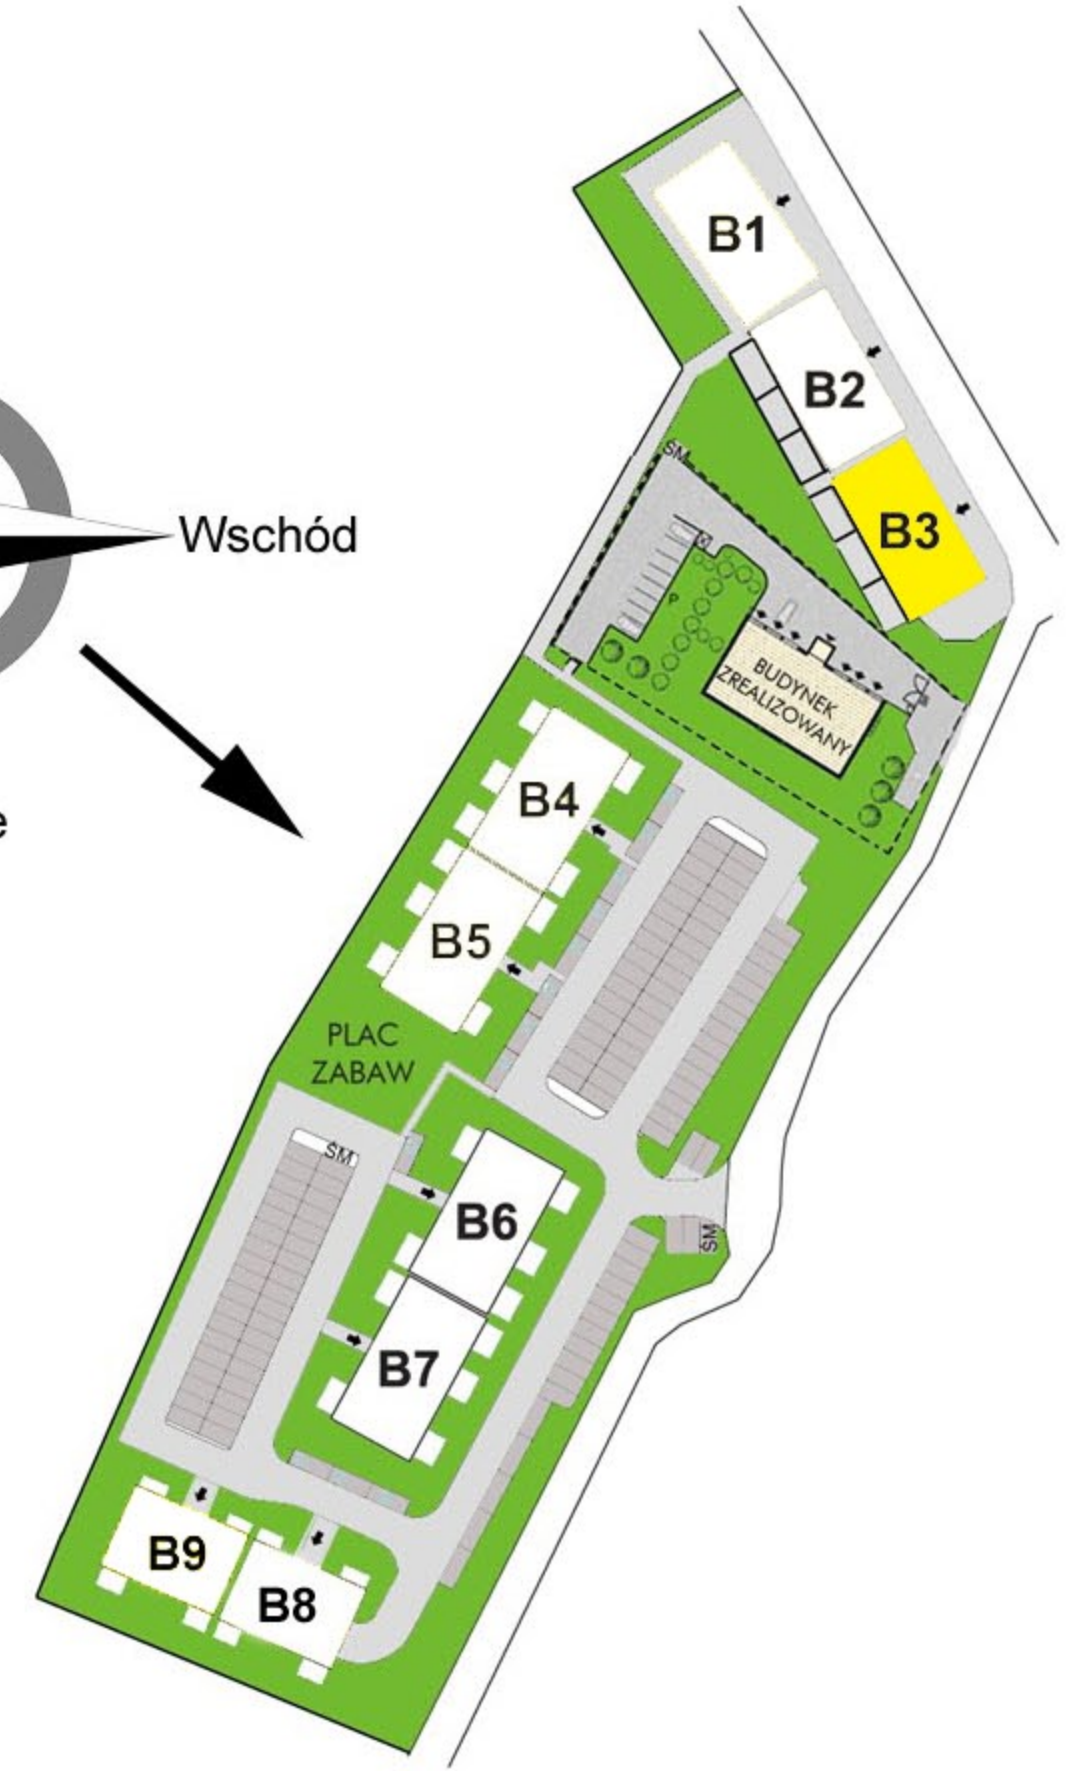

RZUT MIESZKANIA

<b>1. Komunikacja</b>	<b>9,40 m<sup>2</sup></b>
<b>2. Łazienka</b>	<b>6,37 m<sup>2</sup></b>
<b>3. Aneks kuchenny</b>	<b>4,85 m<sup>2</sup></b>
<b>4. Salon</b>	<b>21,66 m<sup>2</sup></b>
<b>5. Sypialnia</b>	<b>10,08 m<sup>2</sup></b>
<b>6. Sypialnia</b>	<b>8,65 m<sup>2</sup></b>

**RAZEM: 61,01 m<sup>2</sup>**

RZUT 2 PIĘTRA

STRONA PÓŁNOCNO-WSCHODNIA

STRONA  
POŁUDNIOWO-ZACHODNIA