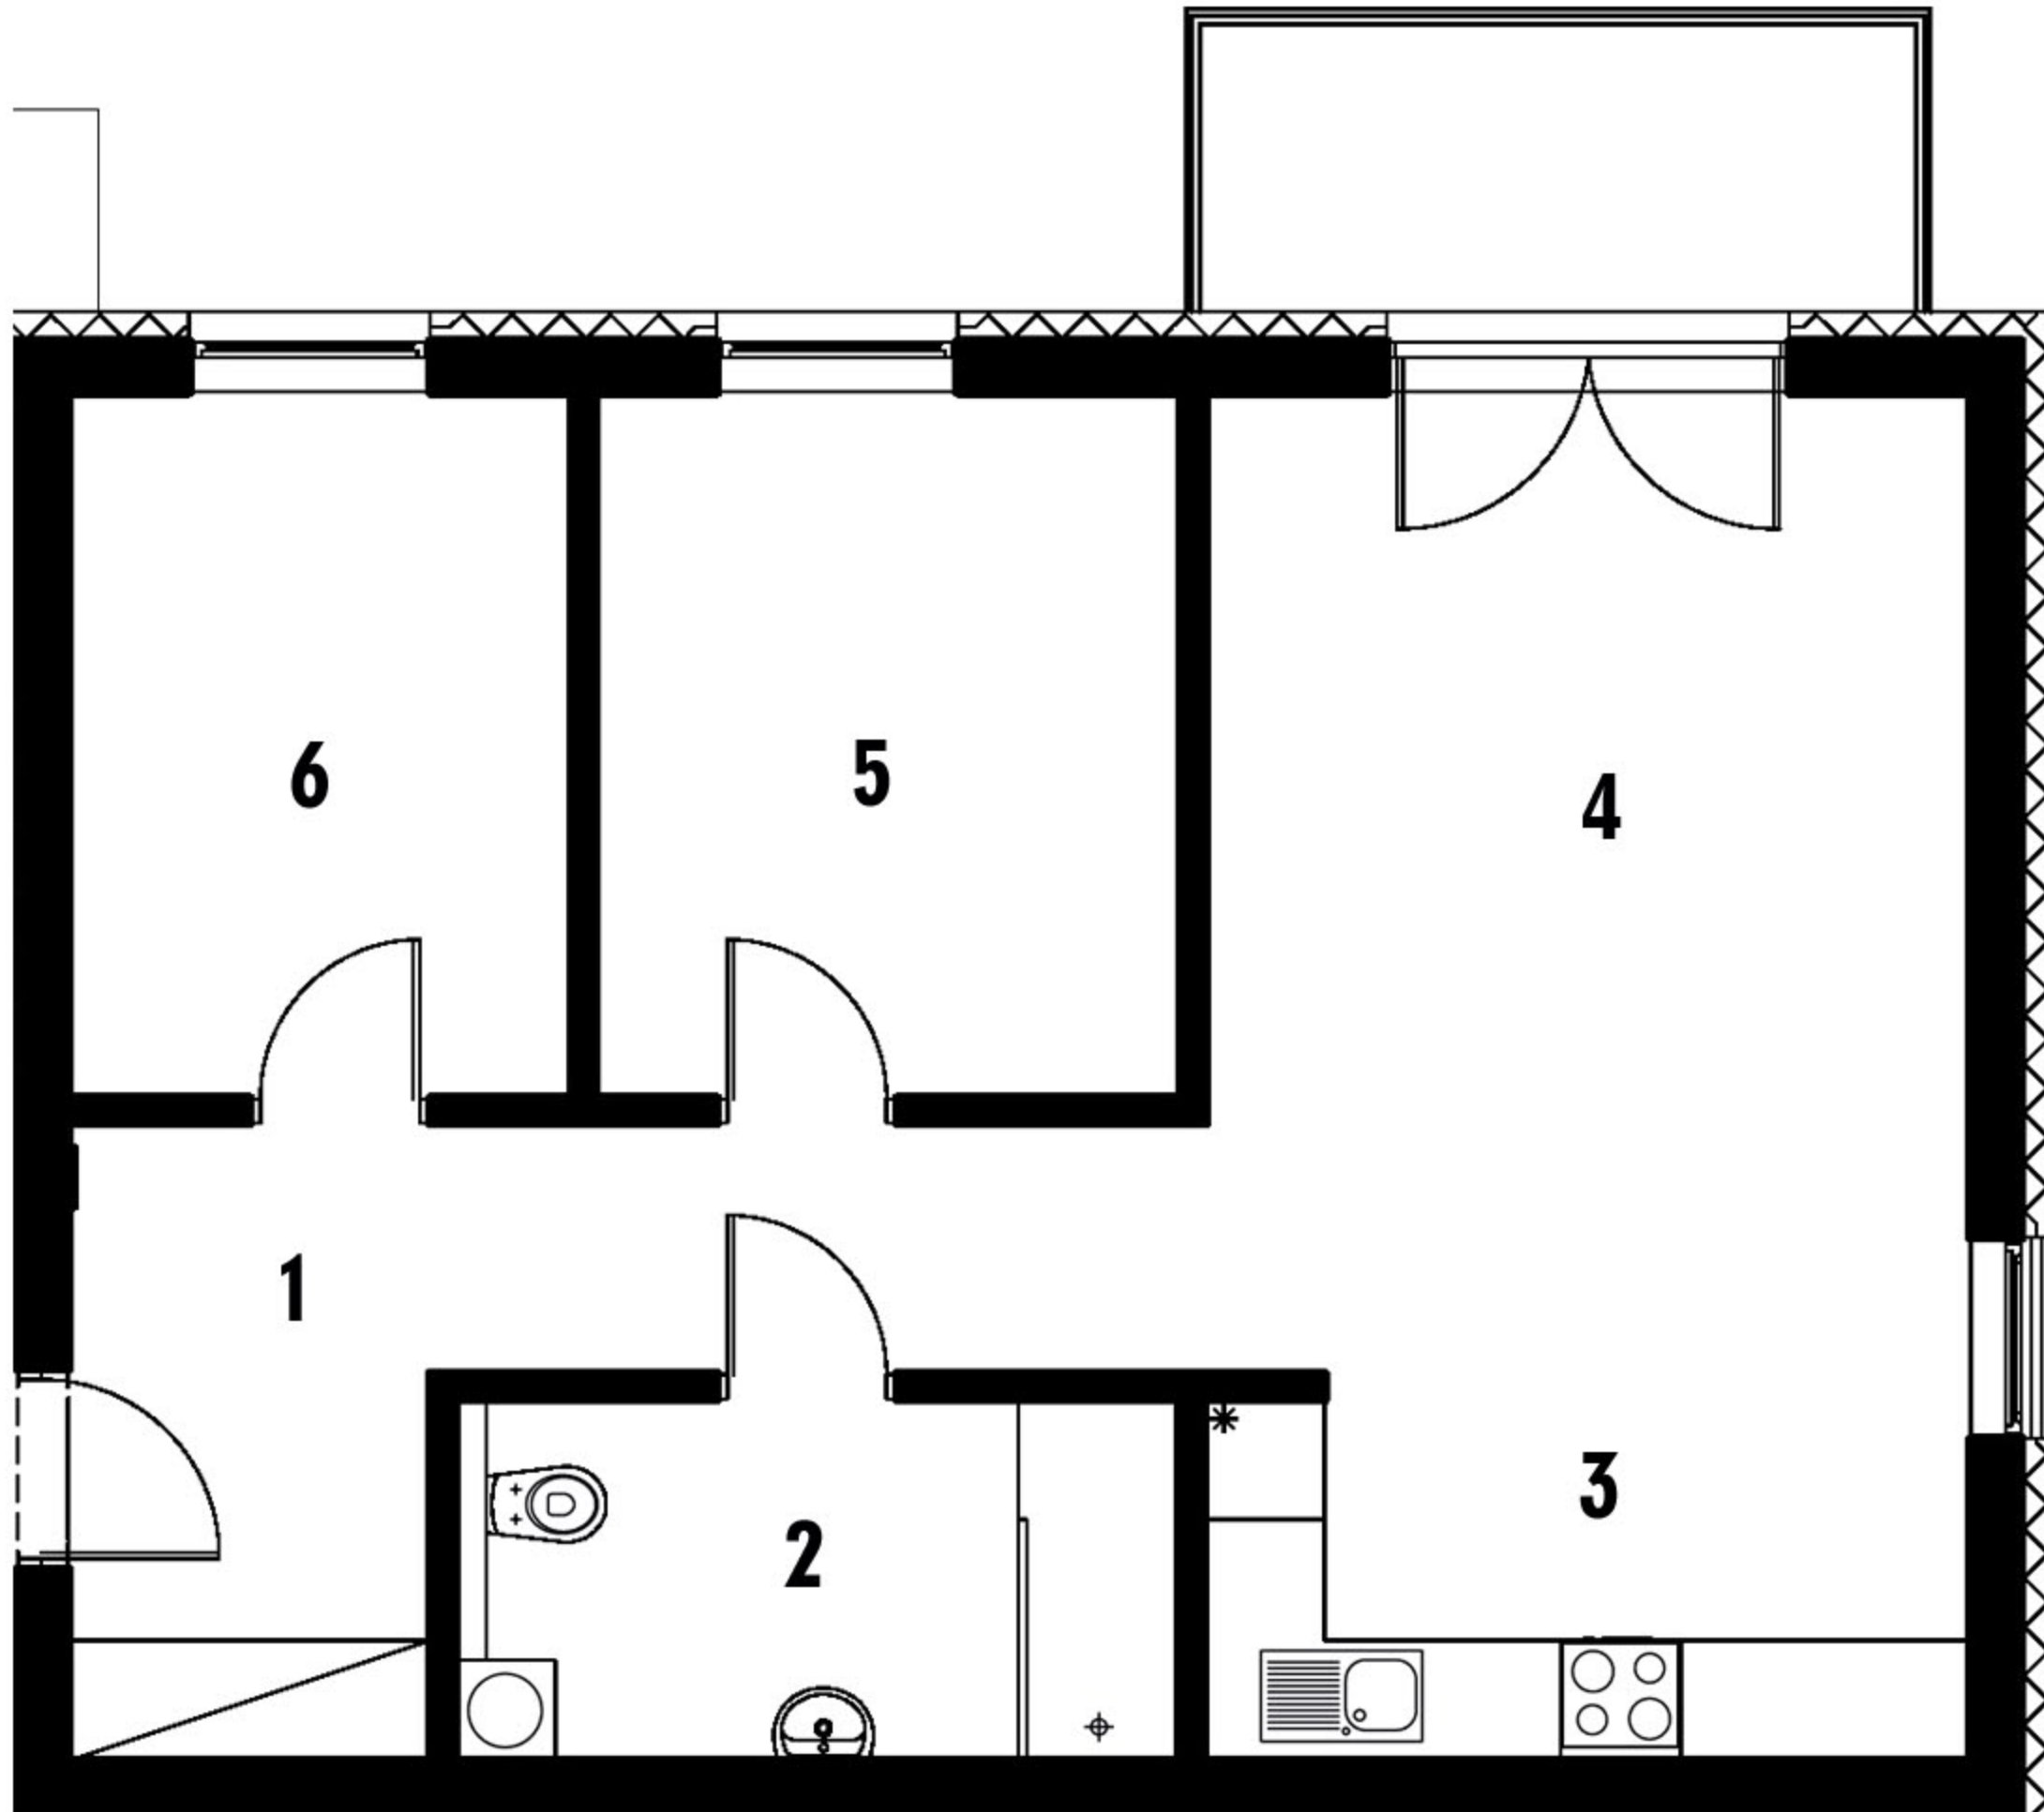

RZUT MIESZKANIA

<b>1. Komunikacja</b>	<b>9,40 m<sup>2</sup></b>
<b>2. Łazienka</b>	<b>6,37 m<sup>2</sup></b>
<b>3. Aneks kuchenny</b>	<b>4,85 m<sup>2</sup></b>
<b>4. Salon</b>	<b>21,66 m<sup>2</sup></b>
<b>5. Sypialnia</b>	<b>10,08 m<sup>2</sup></b>
<b>6. Sypialnia</b>	<b>8,65 m<sup>2</sup></b>

**RAZEM: 61,01 m<sup>2</sup>**

RZUT 2 PIĘTRA

STRONA PÓŁNOCNO-WSCHODNIA

STRONA  
POŁUDNIOWO-ZACHODNIA