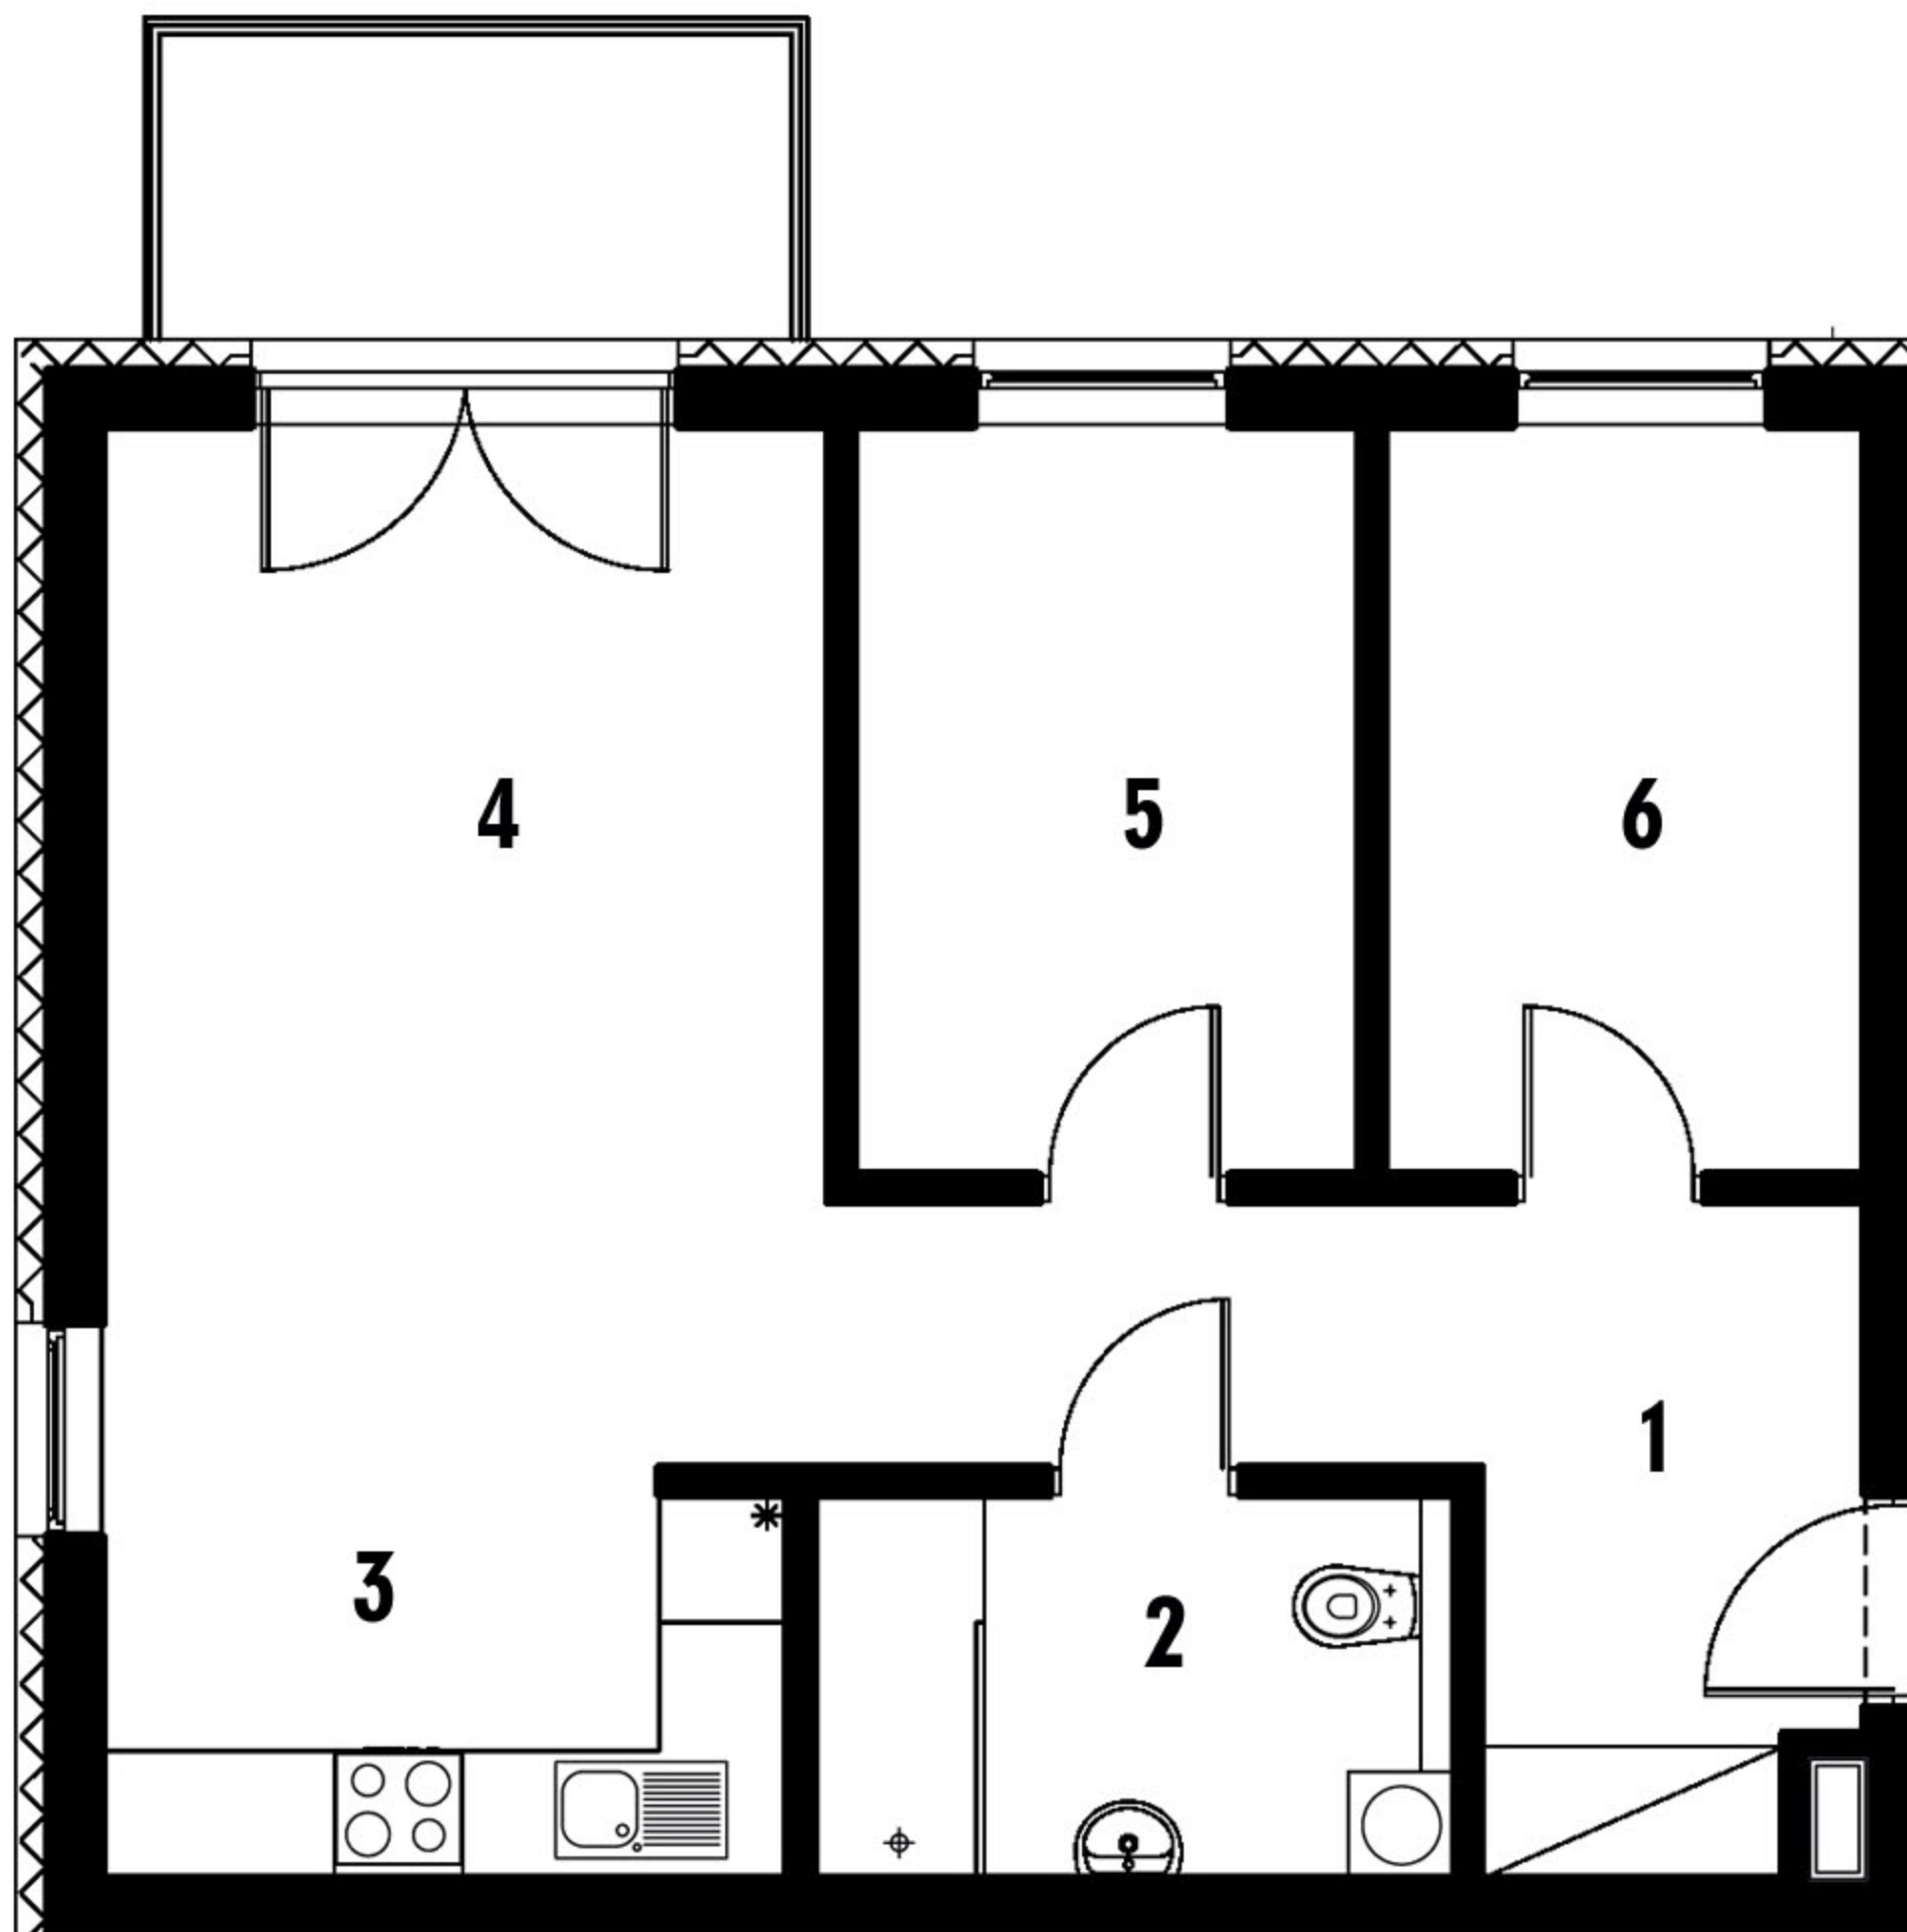

RZUT MIESZKANIA

1. Komunikacja	7,90 m ²
2. Łazienka	5,30 m ²
3. Aneks kuchenny	3,62 m ²
4. Salon	20,05 m ²
5. Sypialnia	8,16 m ²
6. Sypialnia	7,78 m ²

RAZEM: 52,81 m²

RZUT 1 PIĘTRA

STRONA PÓŁNOCNO-WSCHODNIA

STRONA
POŁUDNIOWO-ZACHODNIA