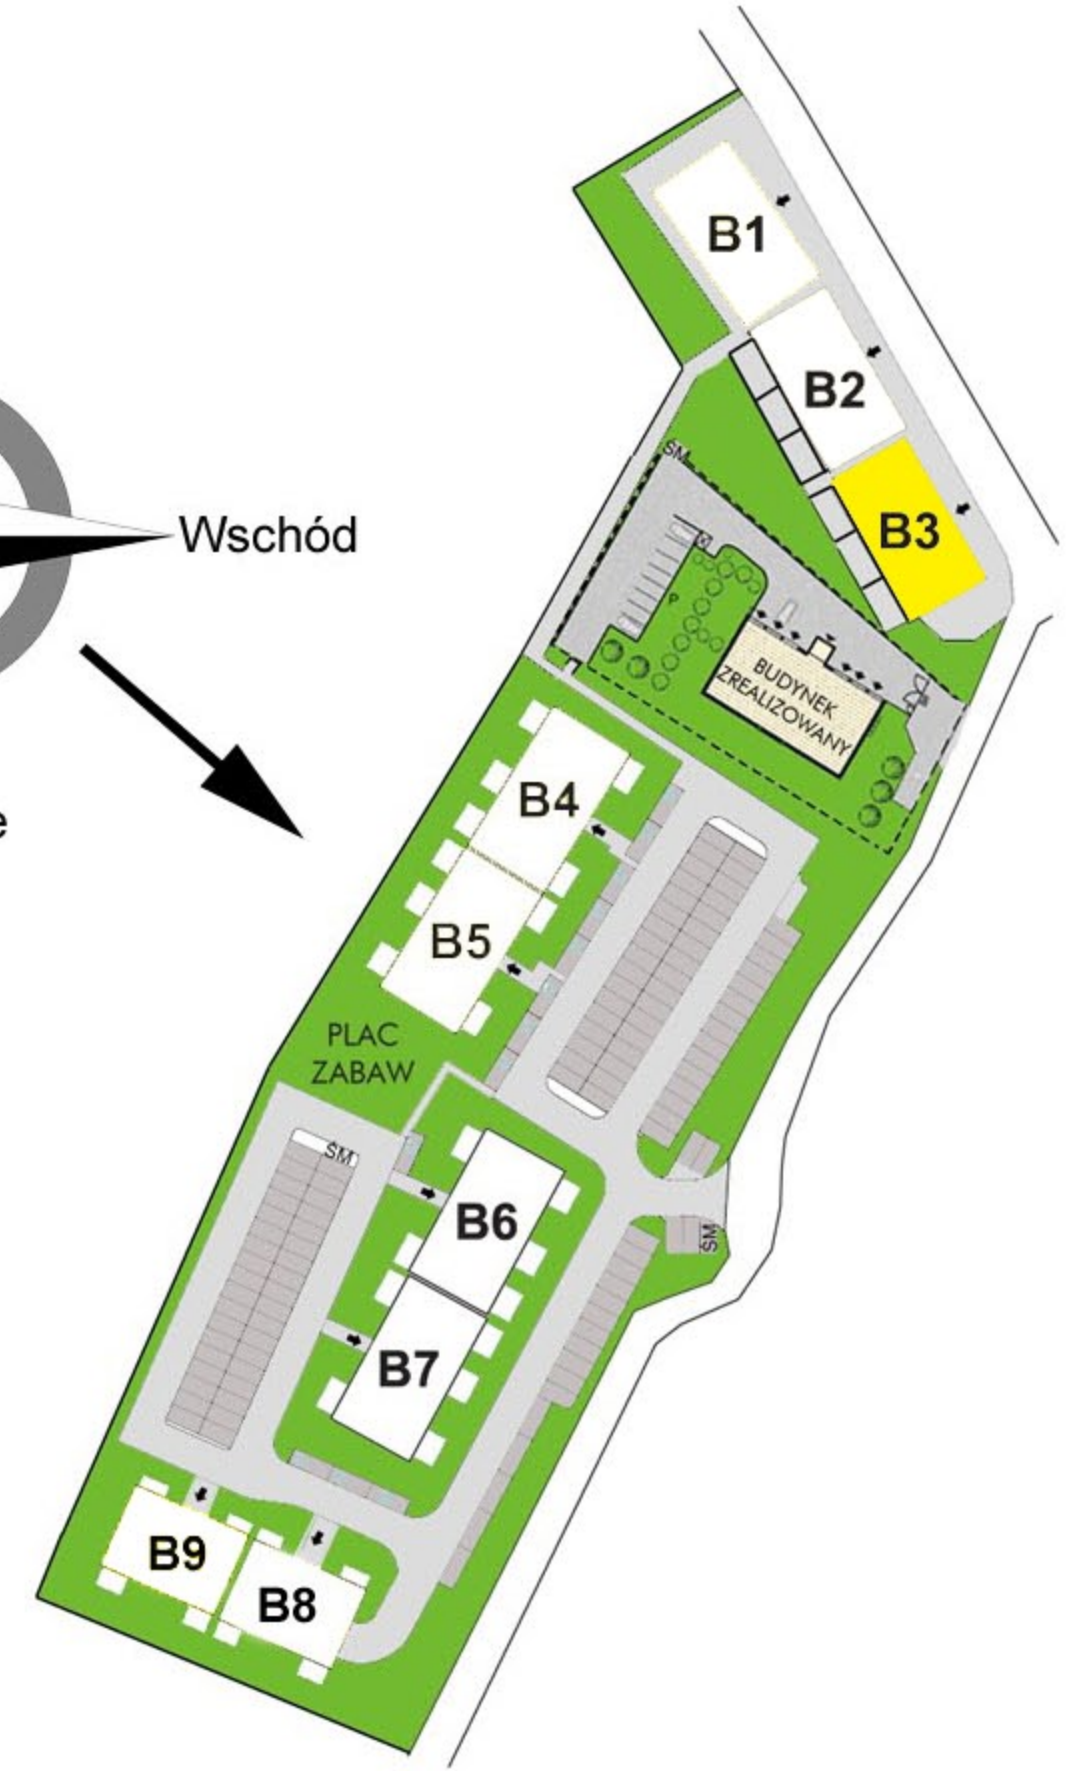

RZUT MIESZKANIA

1. Komunikacja	8,02 m²
2. łazienka	4,05 m²
3. Aneks kuchenny	2,95 m²
4. Salon	20,30 m²
5. Sypialnia	11,09 m²

RAZEM: 46,41 m²

RZUT 1 PIĘTRA