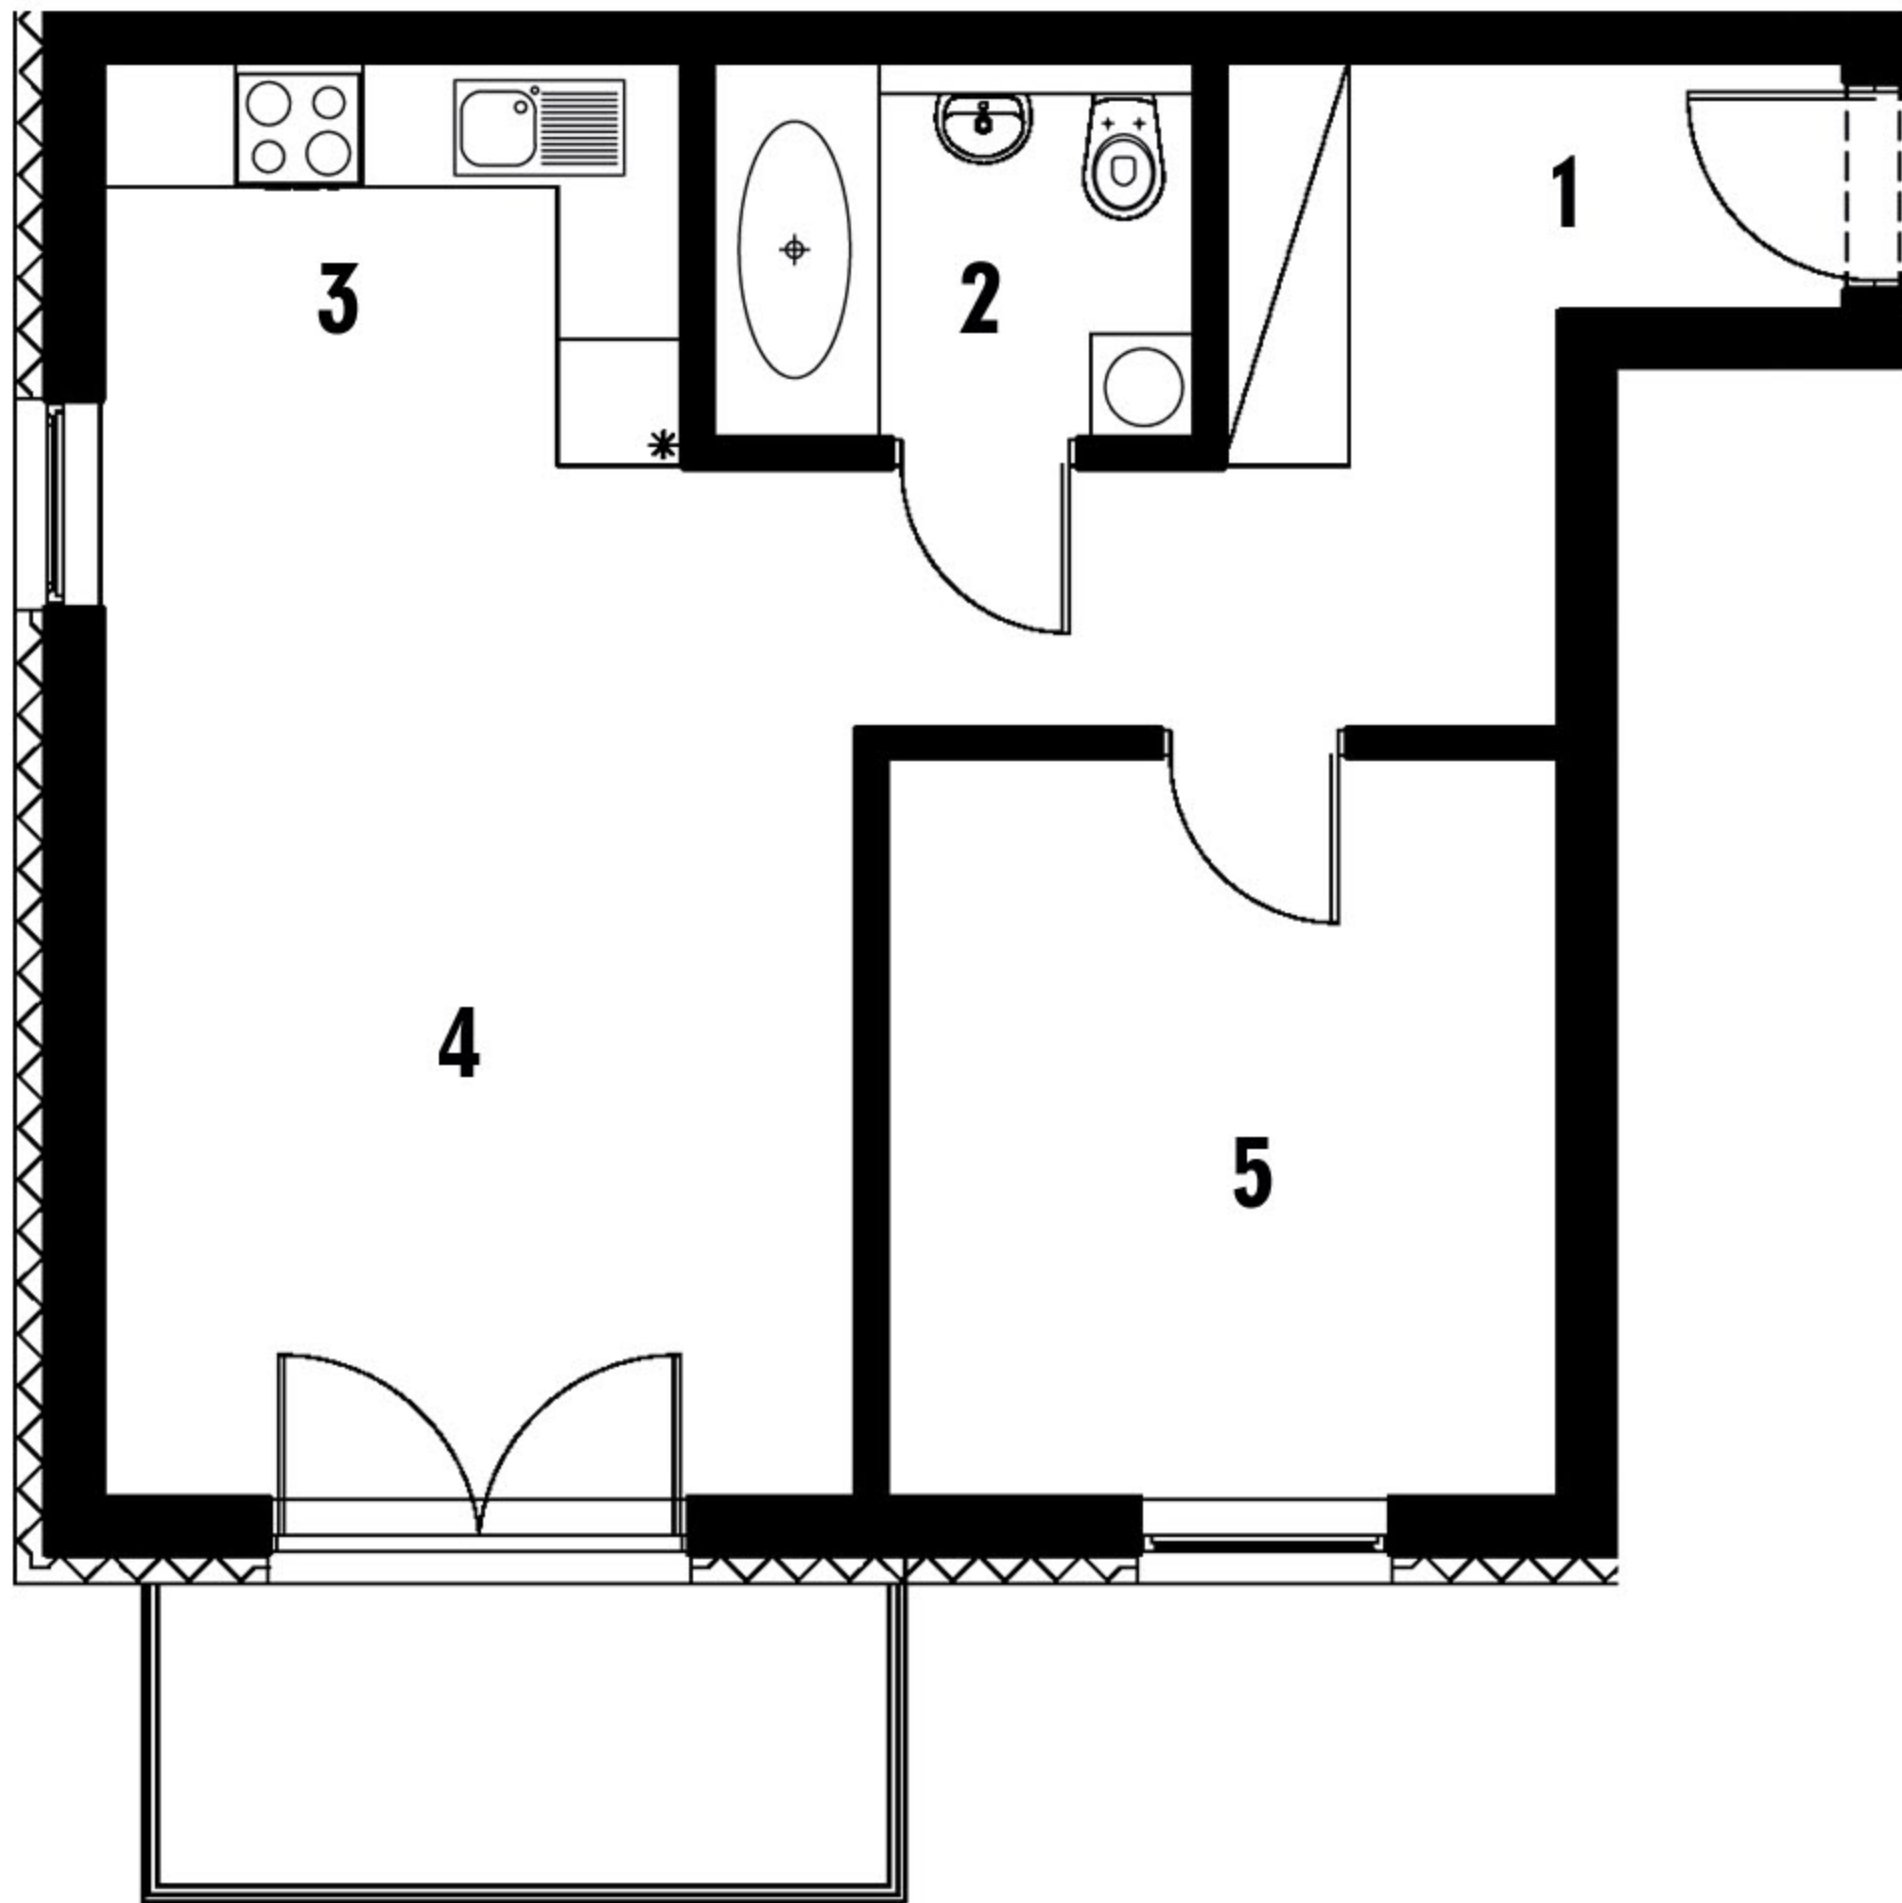

RZUT MIESZKANIA

1. Komunikacja	8,02 m²
2. łazienka	4,05 m²
3. Aneks kuchenny	2,95 m²
4. Salon	20,30 m²
5. Sypialnia	11,09 m²

RAZEM: 46,41 m²

RZUT 1 PIĘTRA