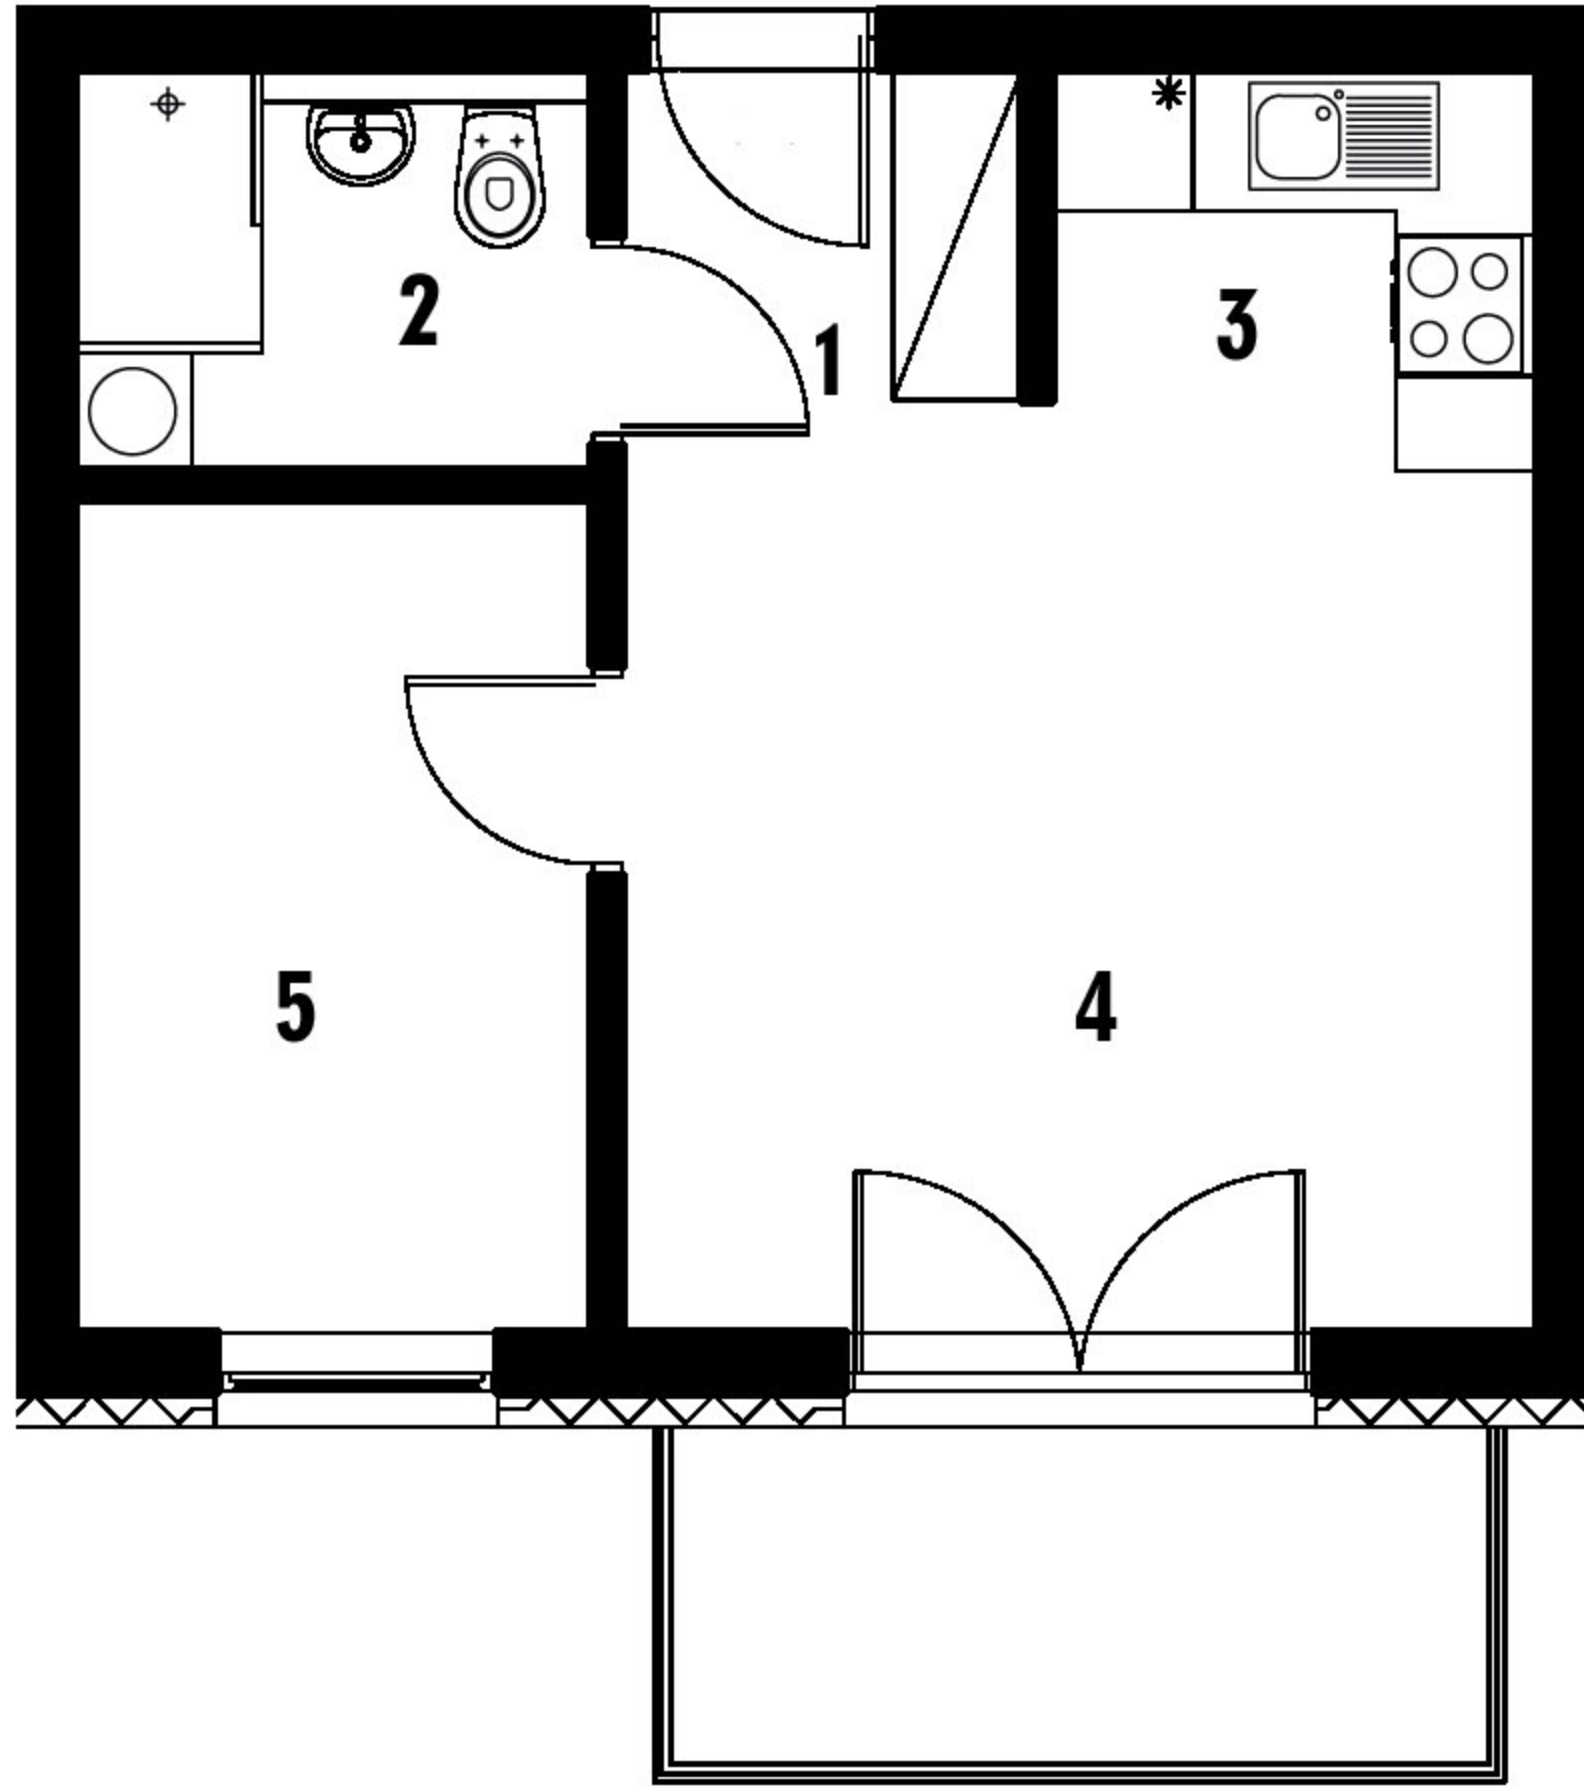

# BUDYNEK B3 - MIESZKANIE NR 6

RZUT MIESZKANIA

1. Komunikacja	1,91 m <sup>2</sup>
2. łazienka	3,66 m <sup>2</sup>
3. Aneks kuchenny	2,32 m <sup>2</sup>
4. Salon	16,13 m <sup>2</sup>
5. Sypialnia	7,65 m <sup>2</sup>

**RAZEM: 31,67 m<sup>2</sup>**

RZUT 1 PIĘTRA