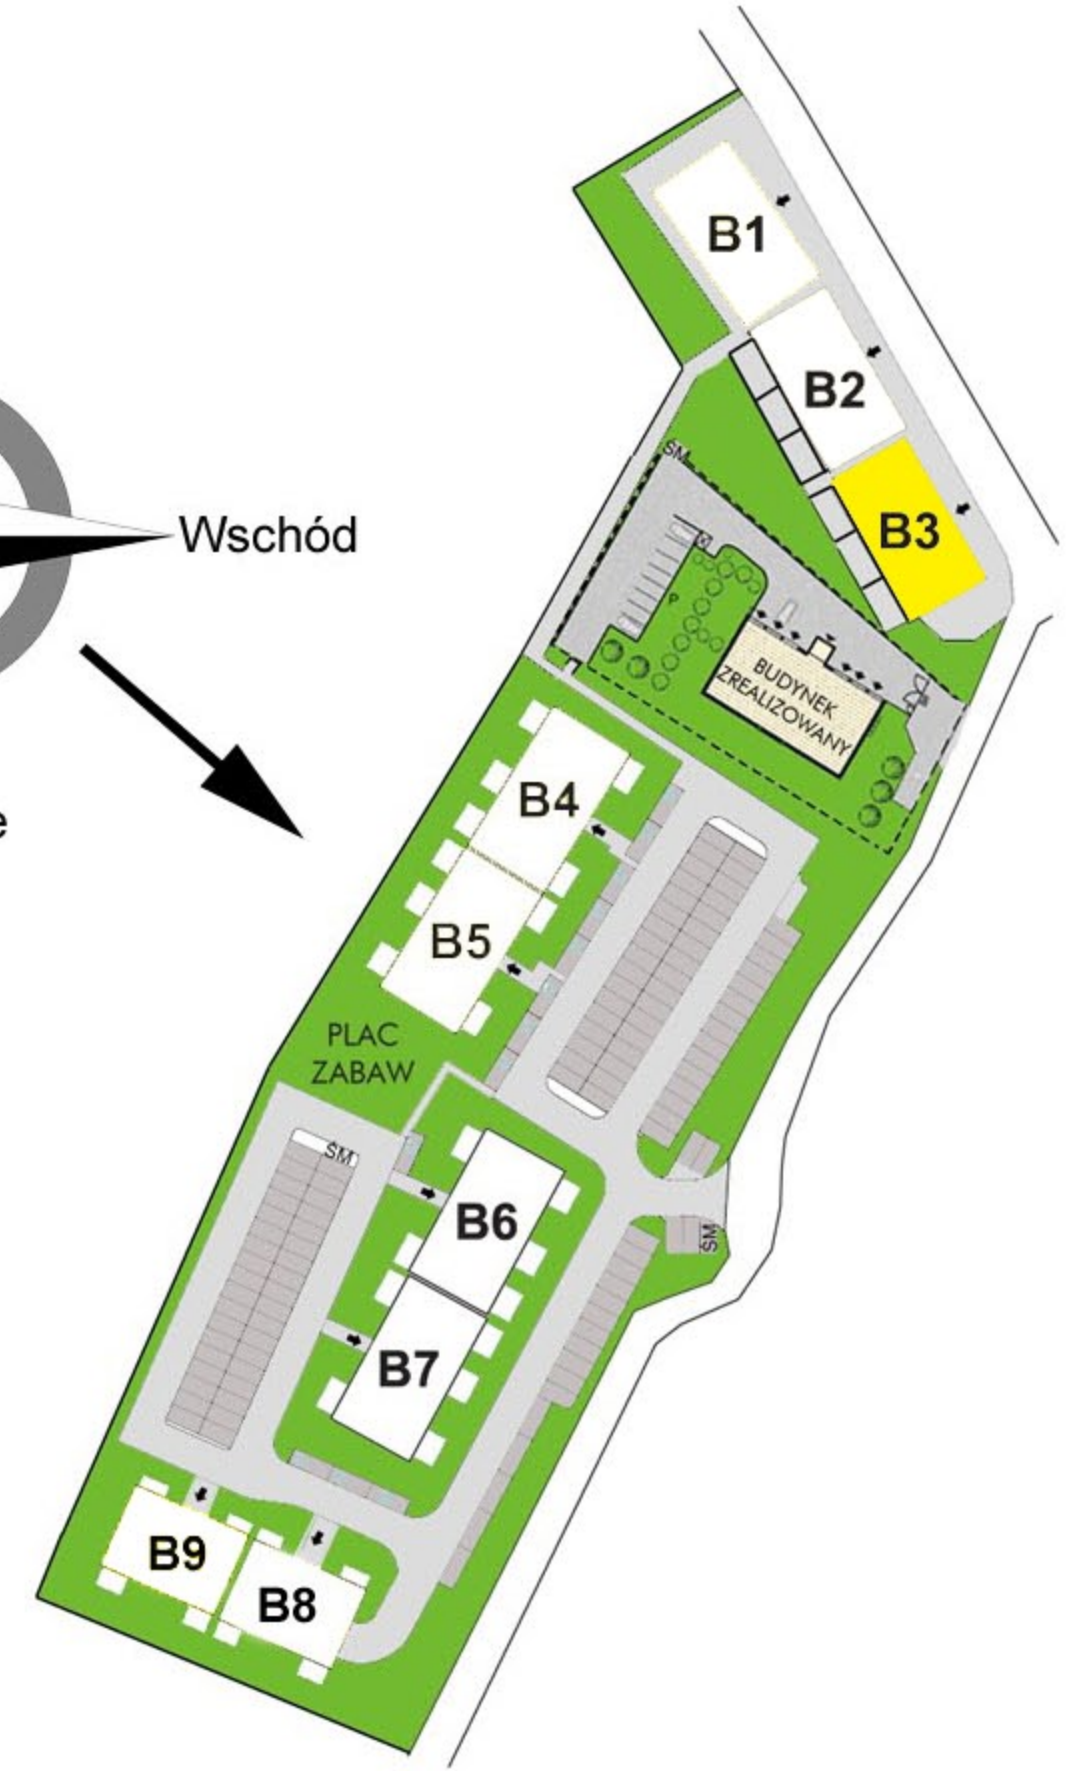

# BUDYNEK B3 - MIESZKANIE NR 6

RZUT MIESZKANIA

1. Komunikacja	1,91 m <sup>2</sup>
2. łazienka	3,66 m <sup>2</sup>
3. Aneks kuchenny	2,32 m <sup>2</sup>
4. Salon	16,13 m <sup>2</sup>
5. Sypialnia	7,65 m <sup>2</sup>

**RAZEM: 31,67 m<sup>2</sup>**

RZUT 1 PIĘTRA