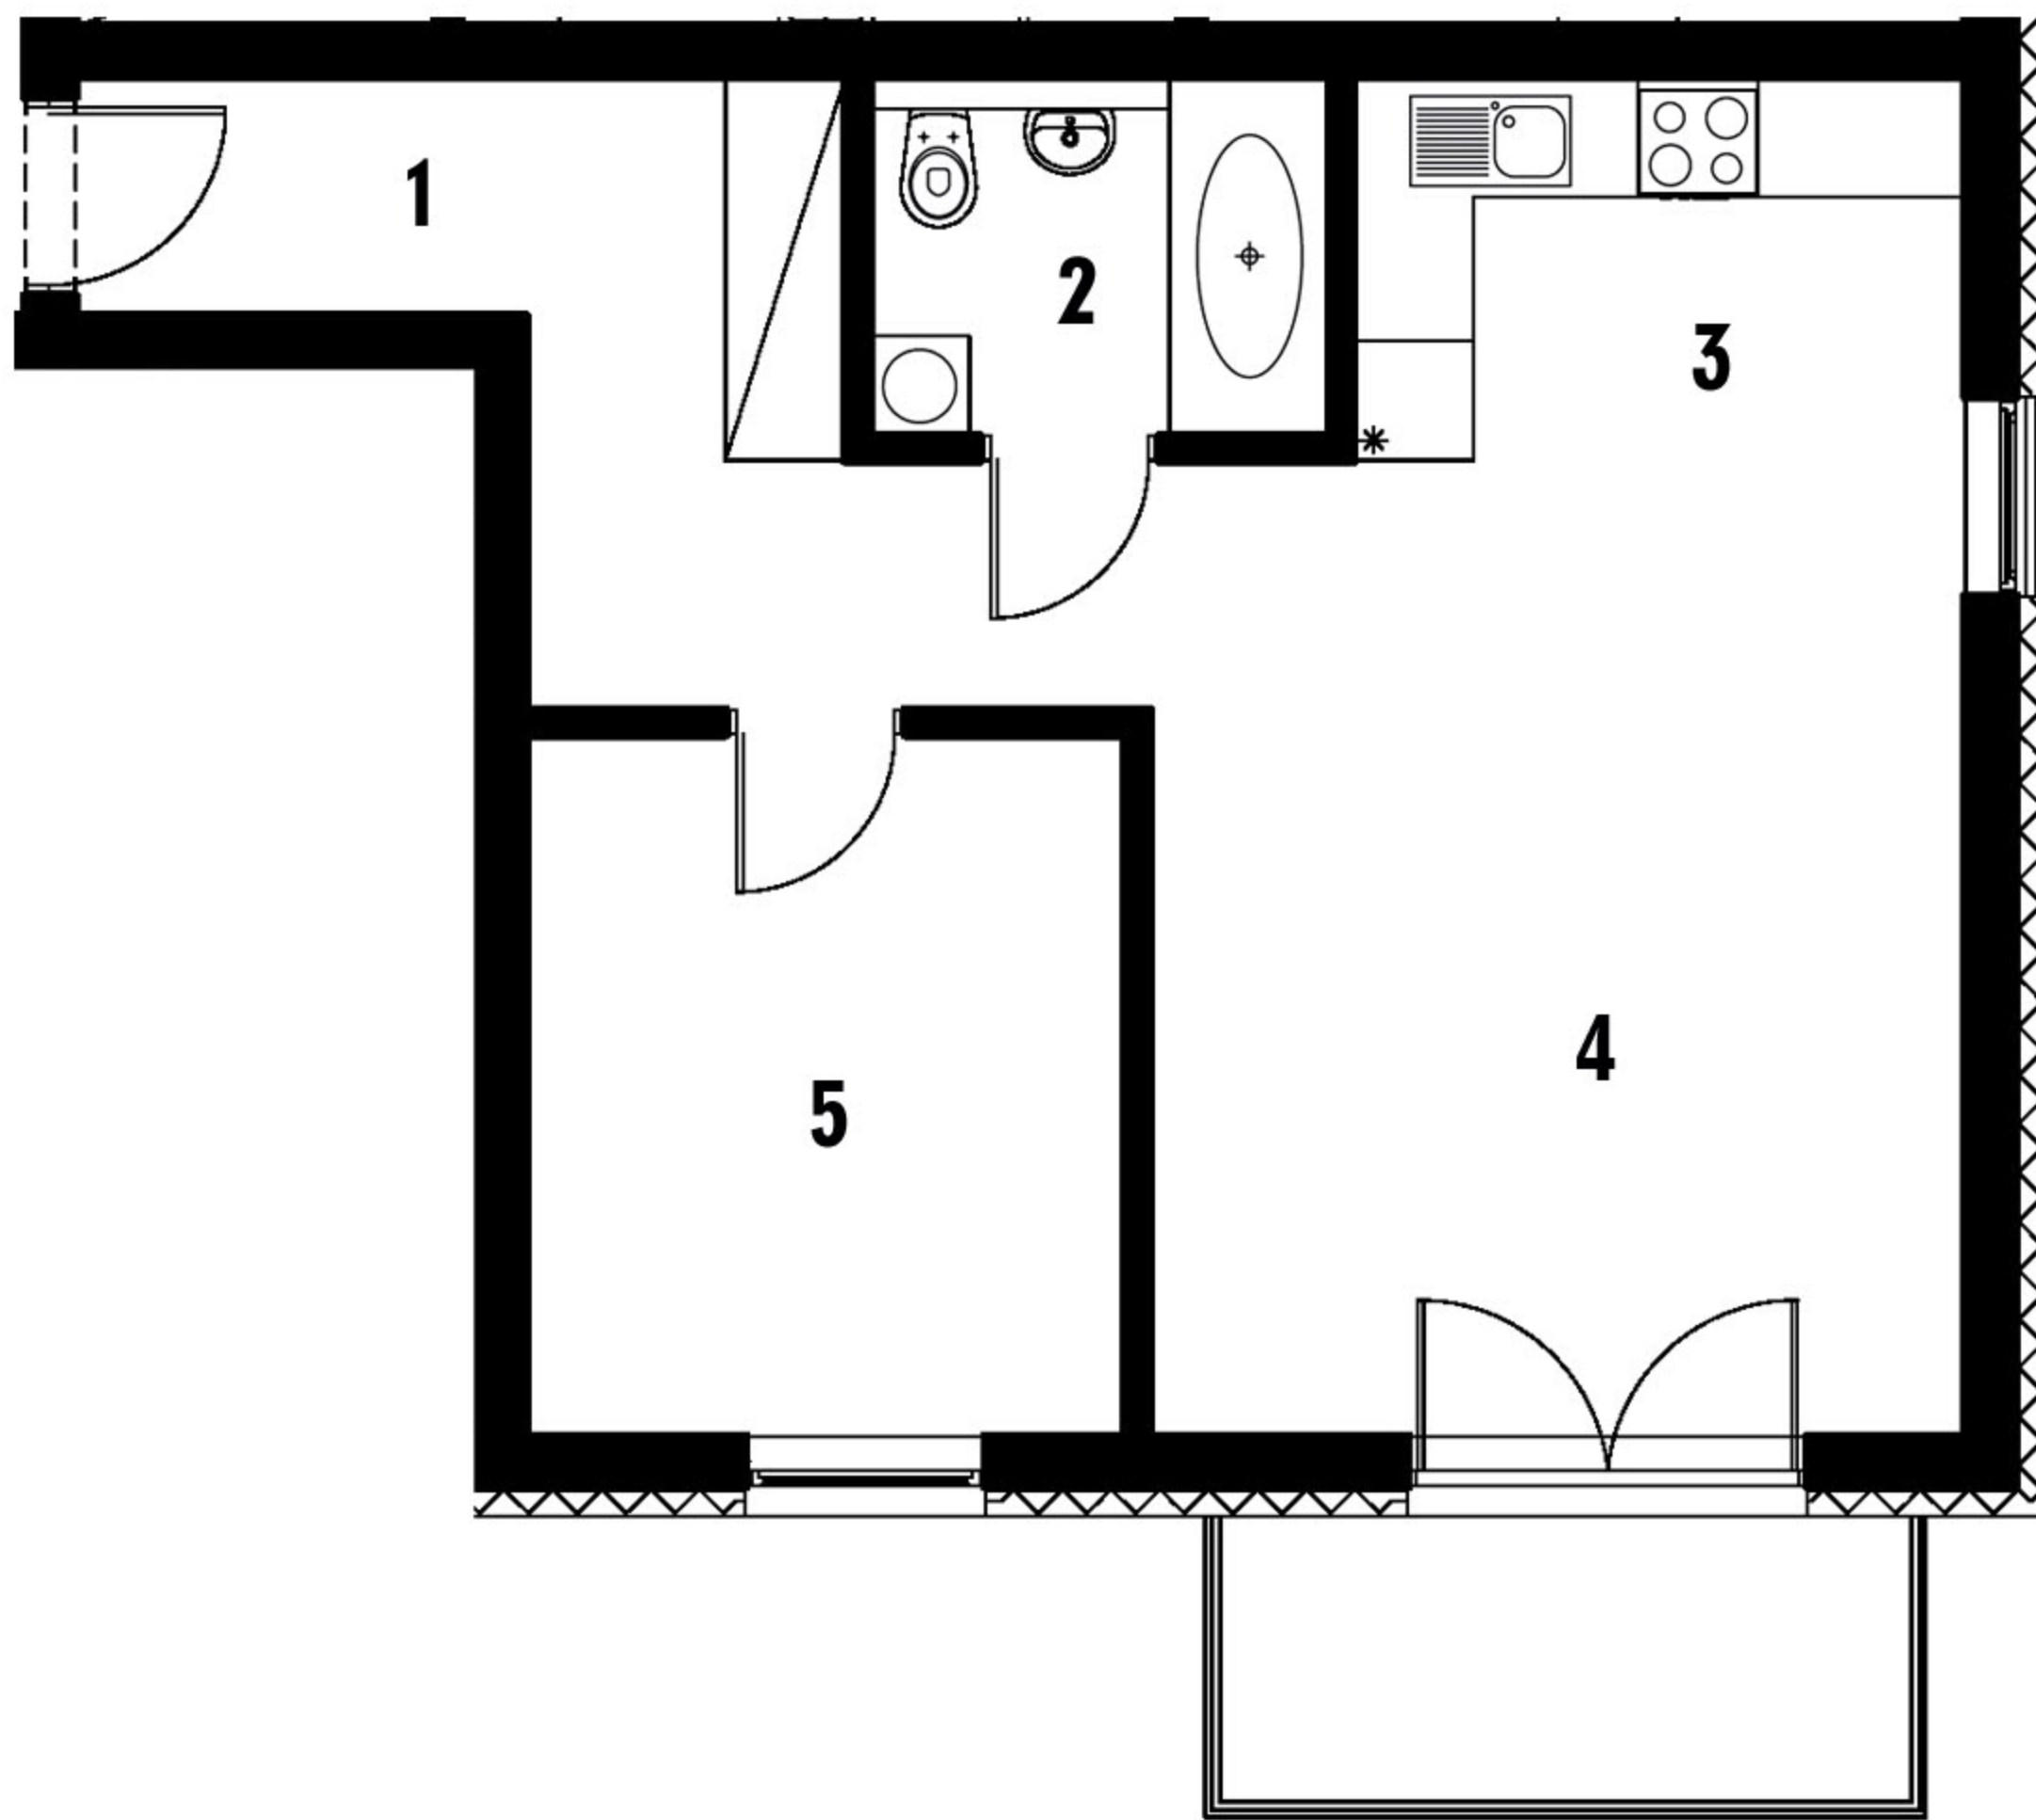

RZUT MIESZKANIA

1. Komunikacja	9,05 m²
2. łazienka	4,05 m²
3. Aneks kuchenny	3,21 m²
4. Salon	22,83 m²
5. Sypialnia	10,40 m²

RAZEM: 49,54 m²

RZUT 1 PIĘTRA