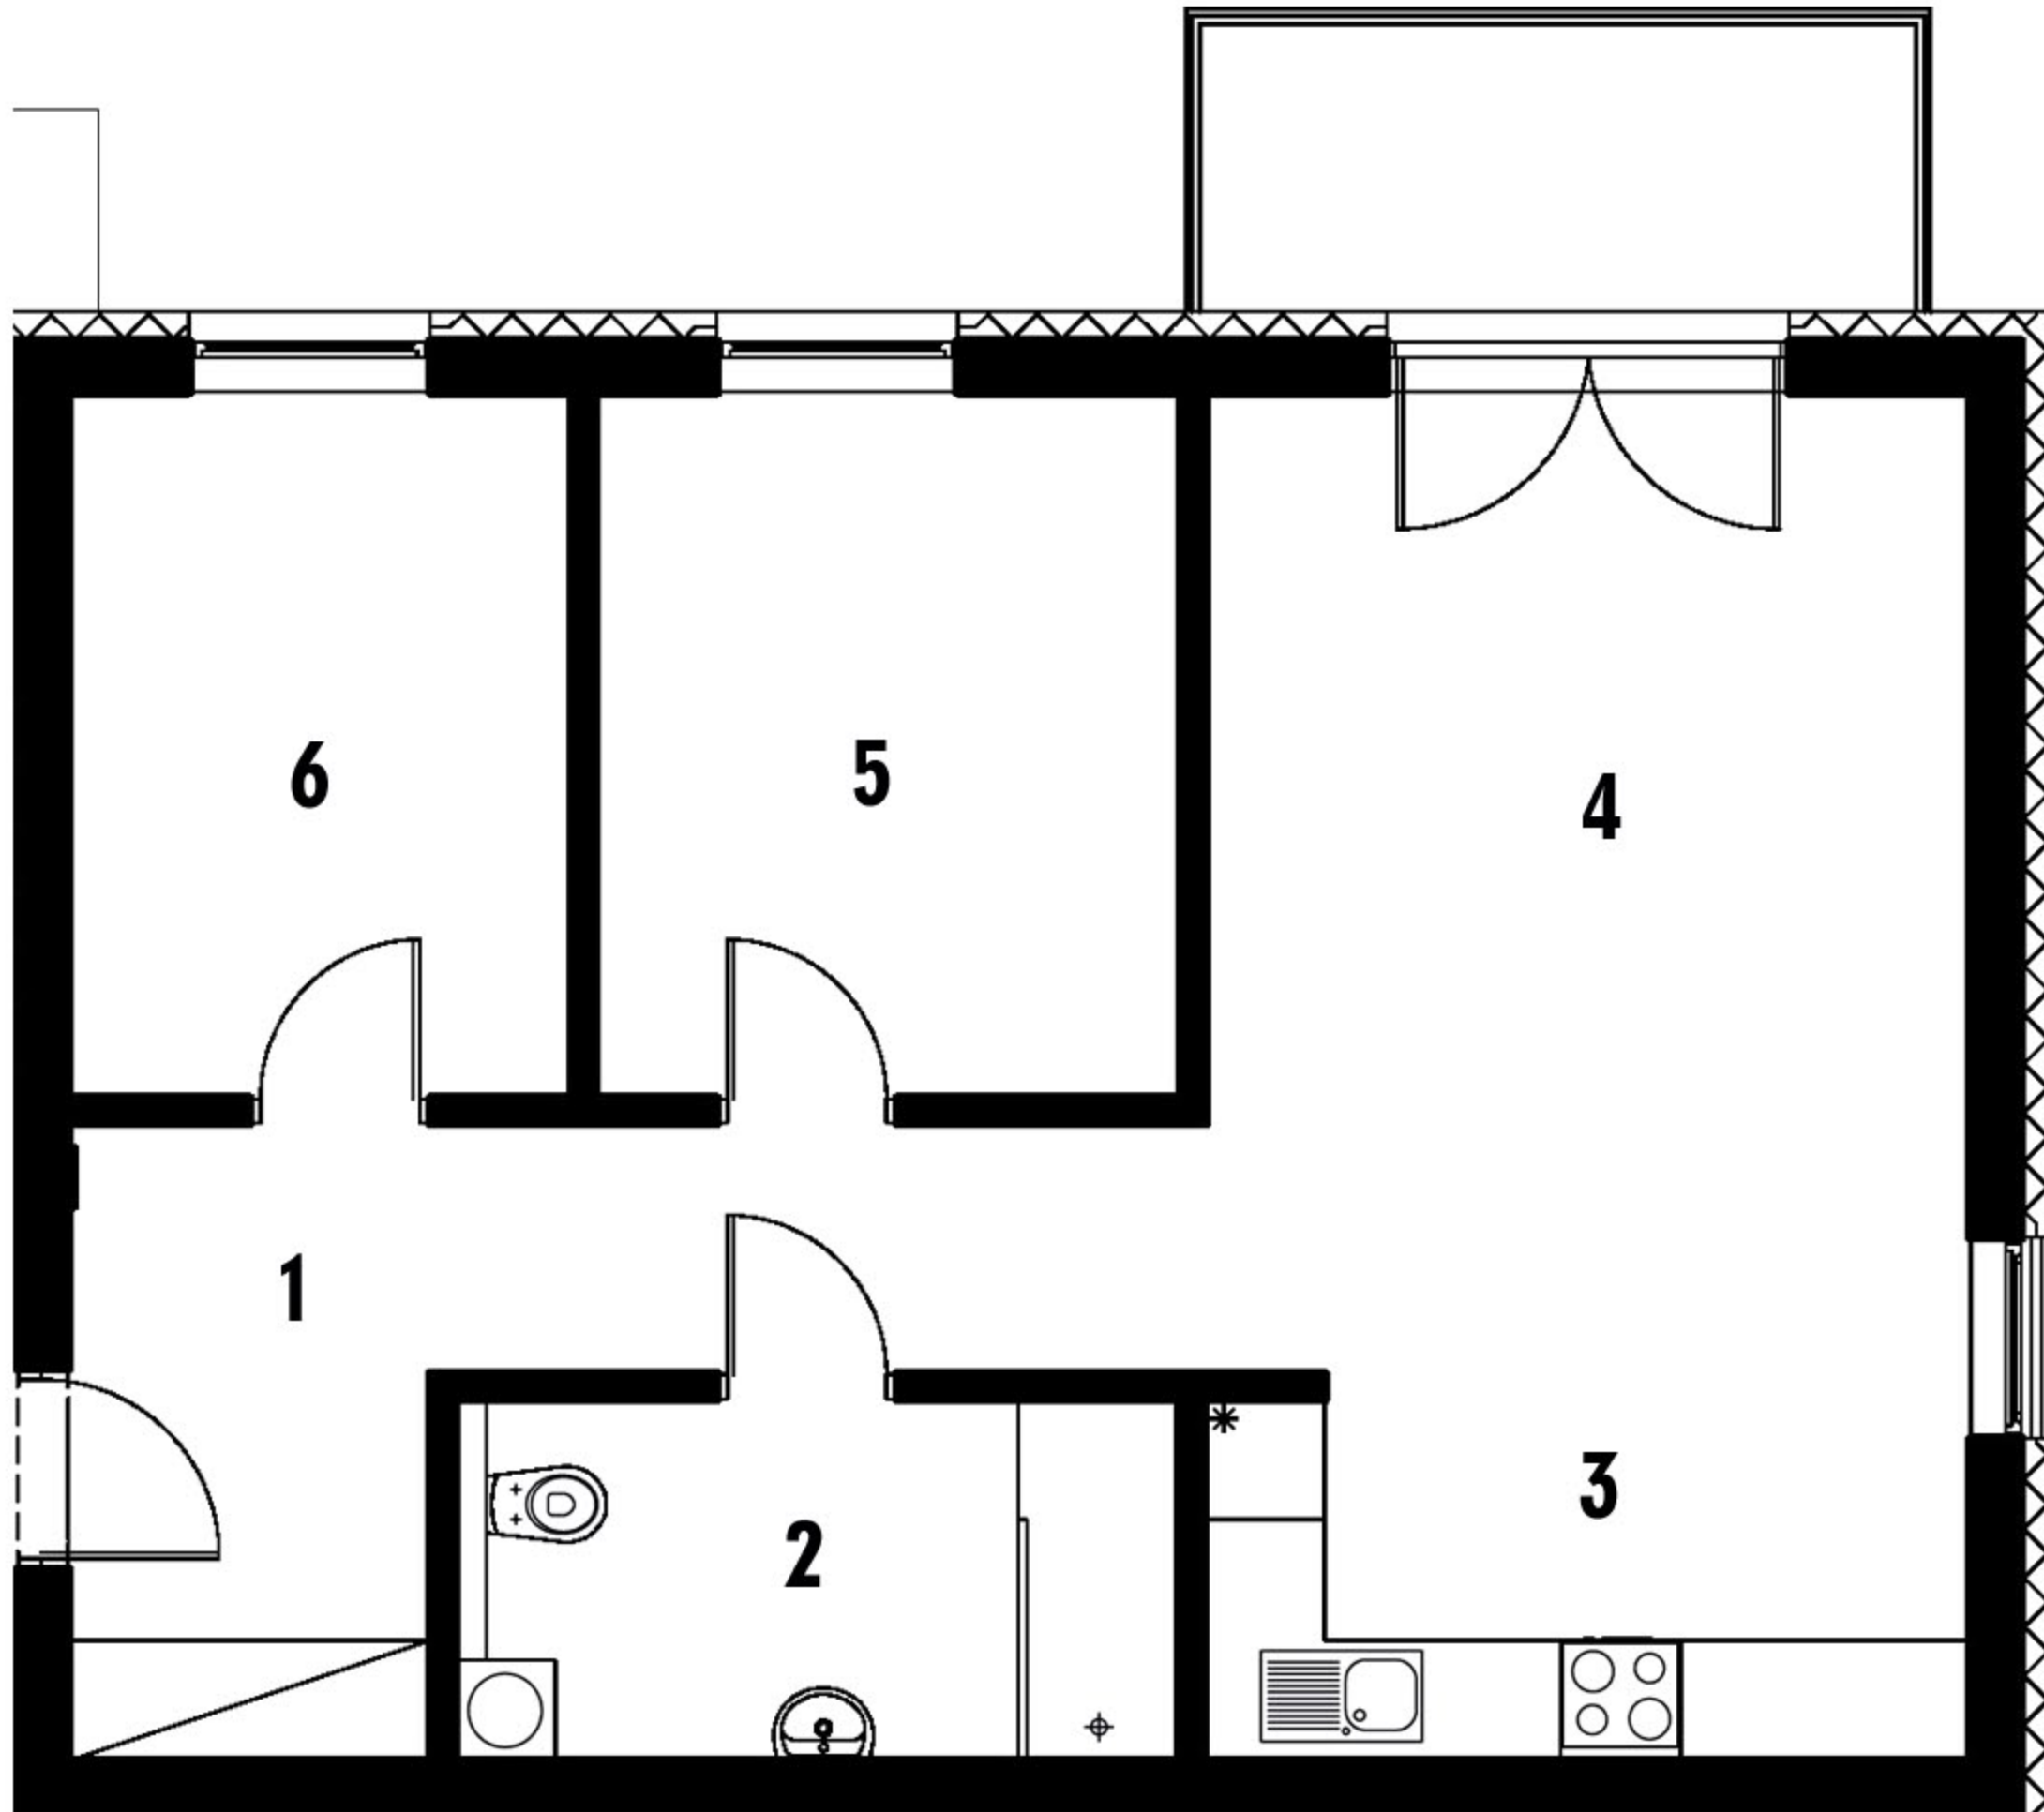

RZUT MIESZKANIA

1. Komunikacja	9,40 m²
2. Łazienka	6,37 m²
3. Aneks kuchenny	4,85 m²
4. Salon	21,66 m²
5. Sypialnia	10,08 m²
6. Sypialnia	8,65 m²

RAZEM: 61,01 m²

RZUT 1 PIĘTRA

STRONA PÓŁNOCNO-WSCHODNIA

STRONA
POŁUDNIOWO-ZACHODNIA