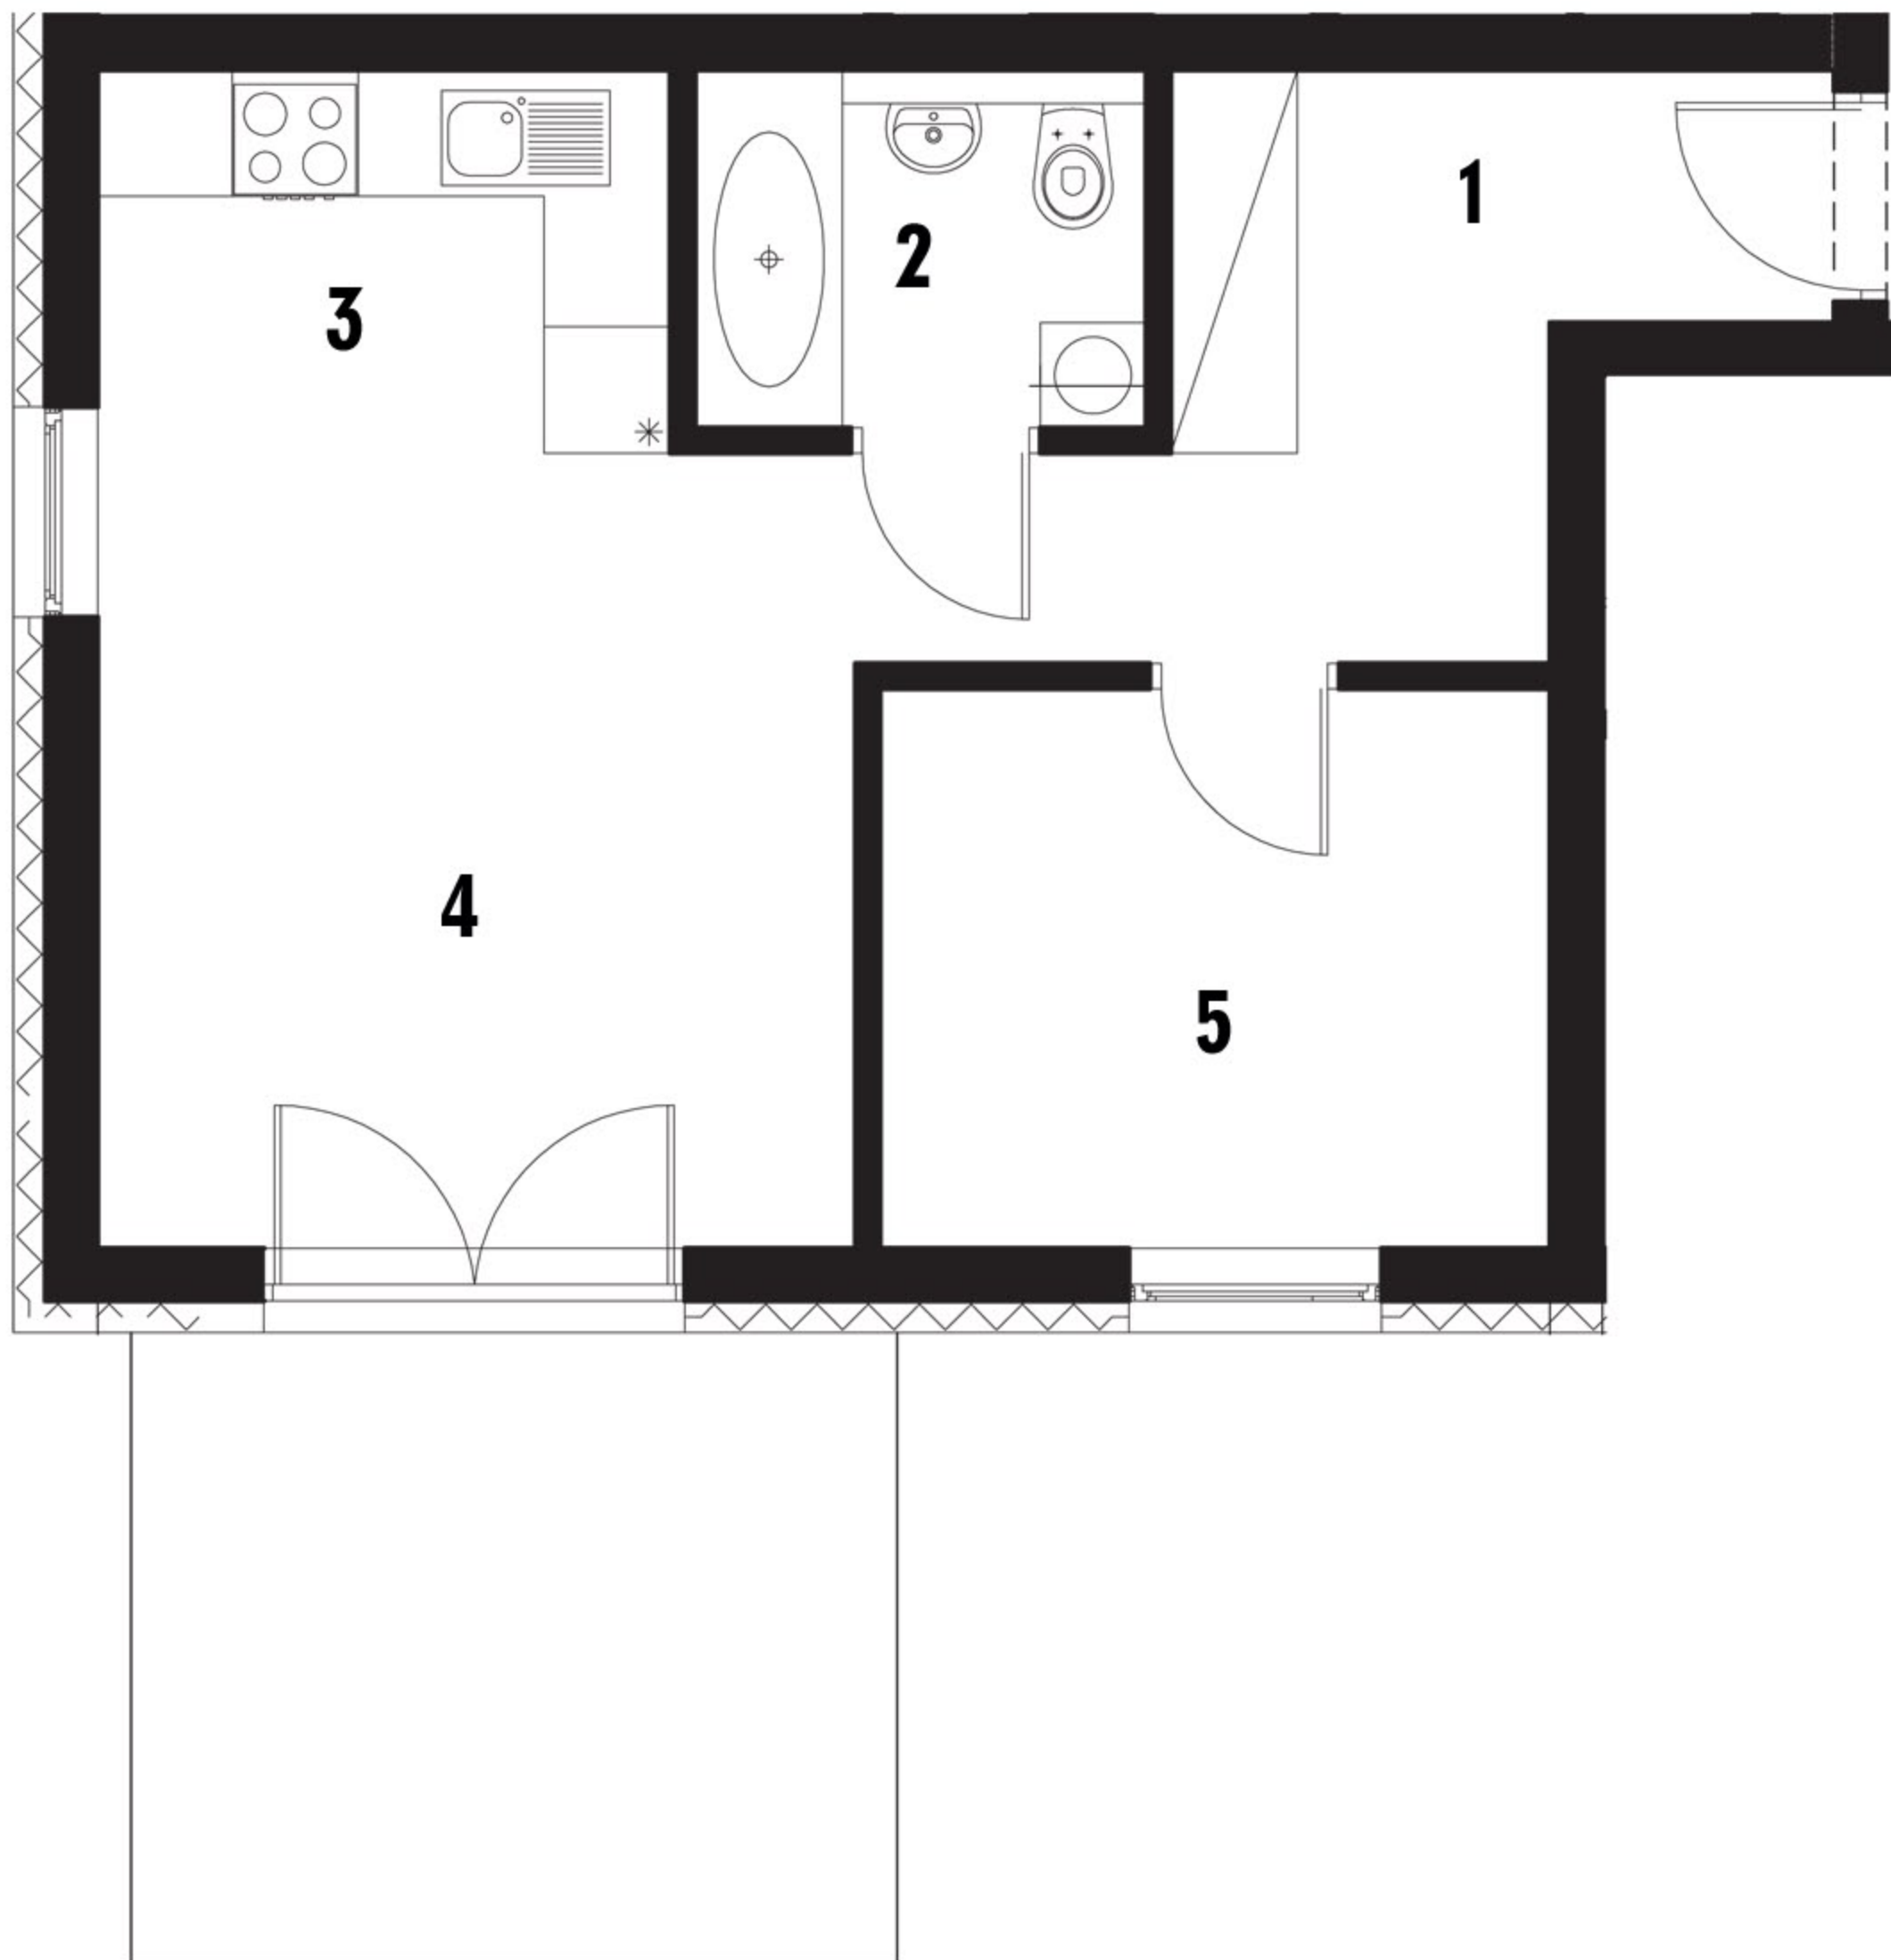

RZUT MIESZKANIA

1. Komunikacja	7,60 m²
2. Łazienka	3,63 m²
3. Aneks kuchenny	2,75 m²
4. Salon	16,08 m²
5. Sypialnia	8,34 m²

RAZEM: 38,40 m²

RZUT PARTERU

STRONA PÓŁNOCNO-WSCHODNIA

STRONA
POŁUDNIOWO-ZACHODNIA