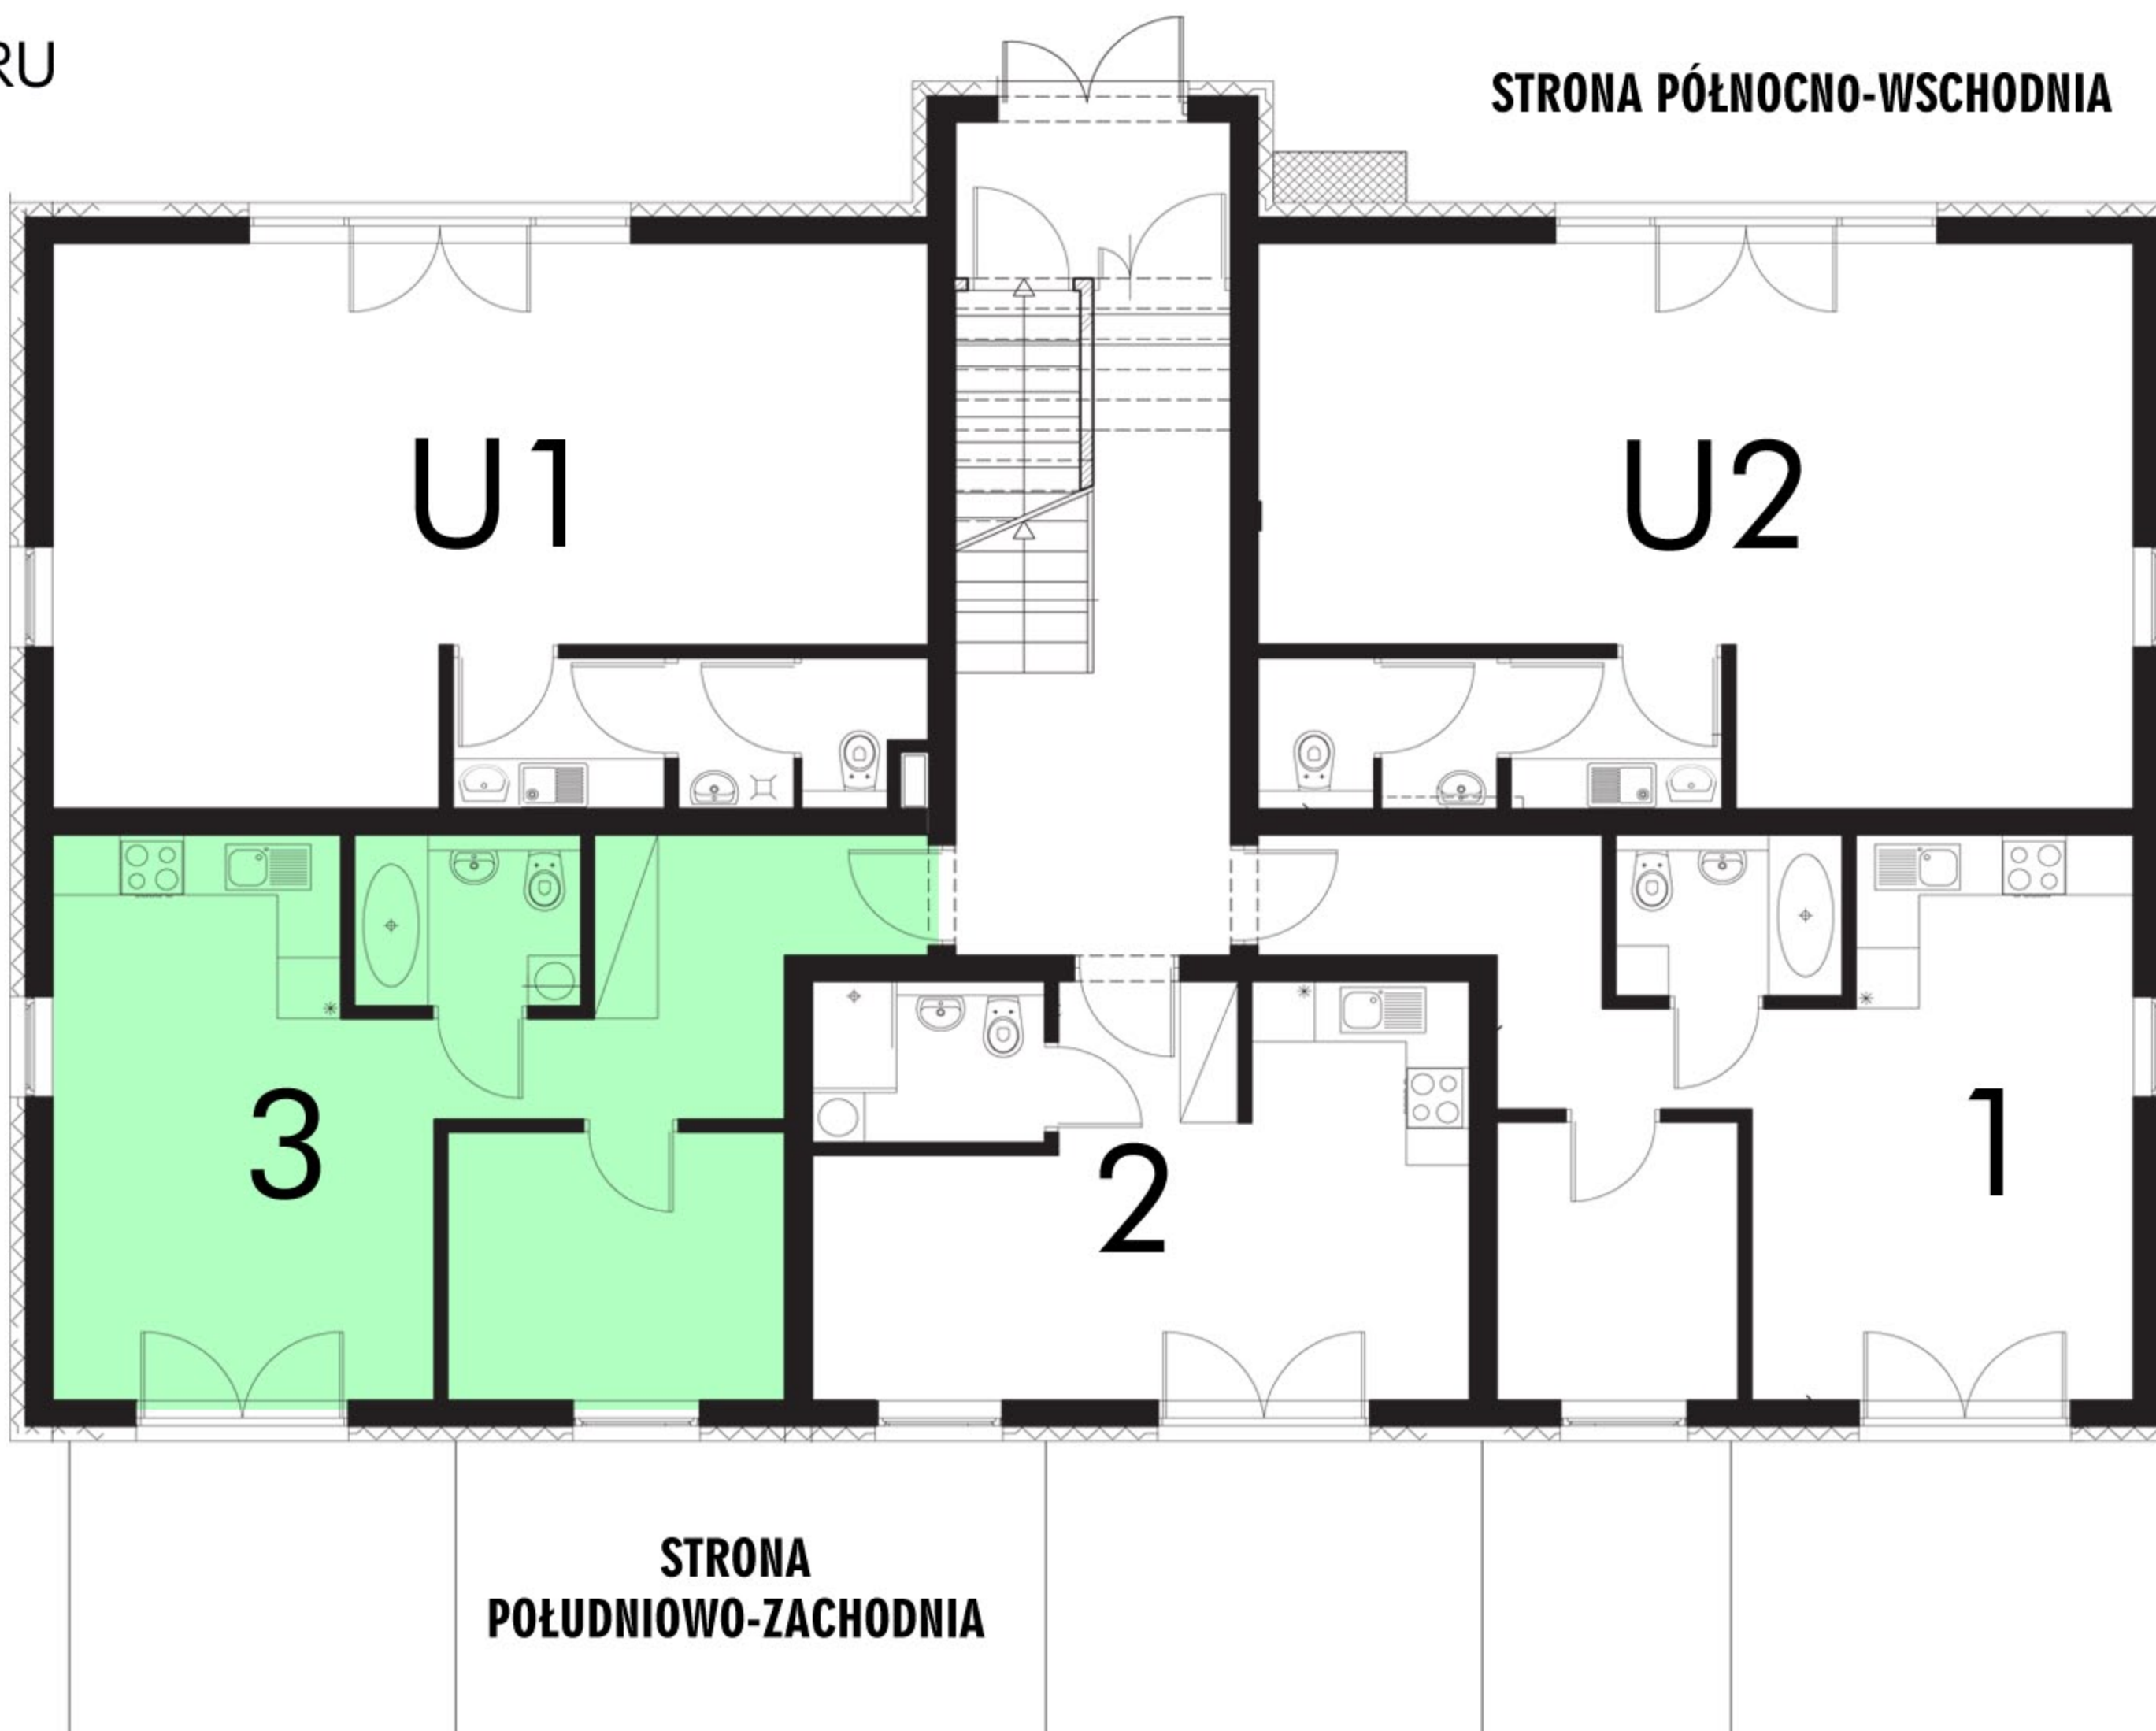

RZUT MIESZKANIA

1. Komunikacja	7,60 m²
2. Łazienka	3,63 m²
3. Aneks kuchenny	2,75 m²
4. Salon	16,08 m²
5. Sypialnia	8,34 m²

RAZEM: 38,40 m²

RZUT PARTERU

STRONA PÓŁNOCNO-WSCHODNIA

STRONA
POŁUDNIOWO-ZACHODNIA