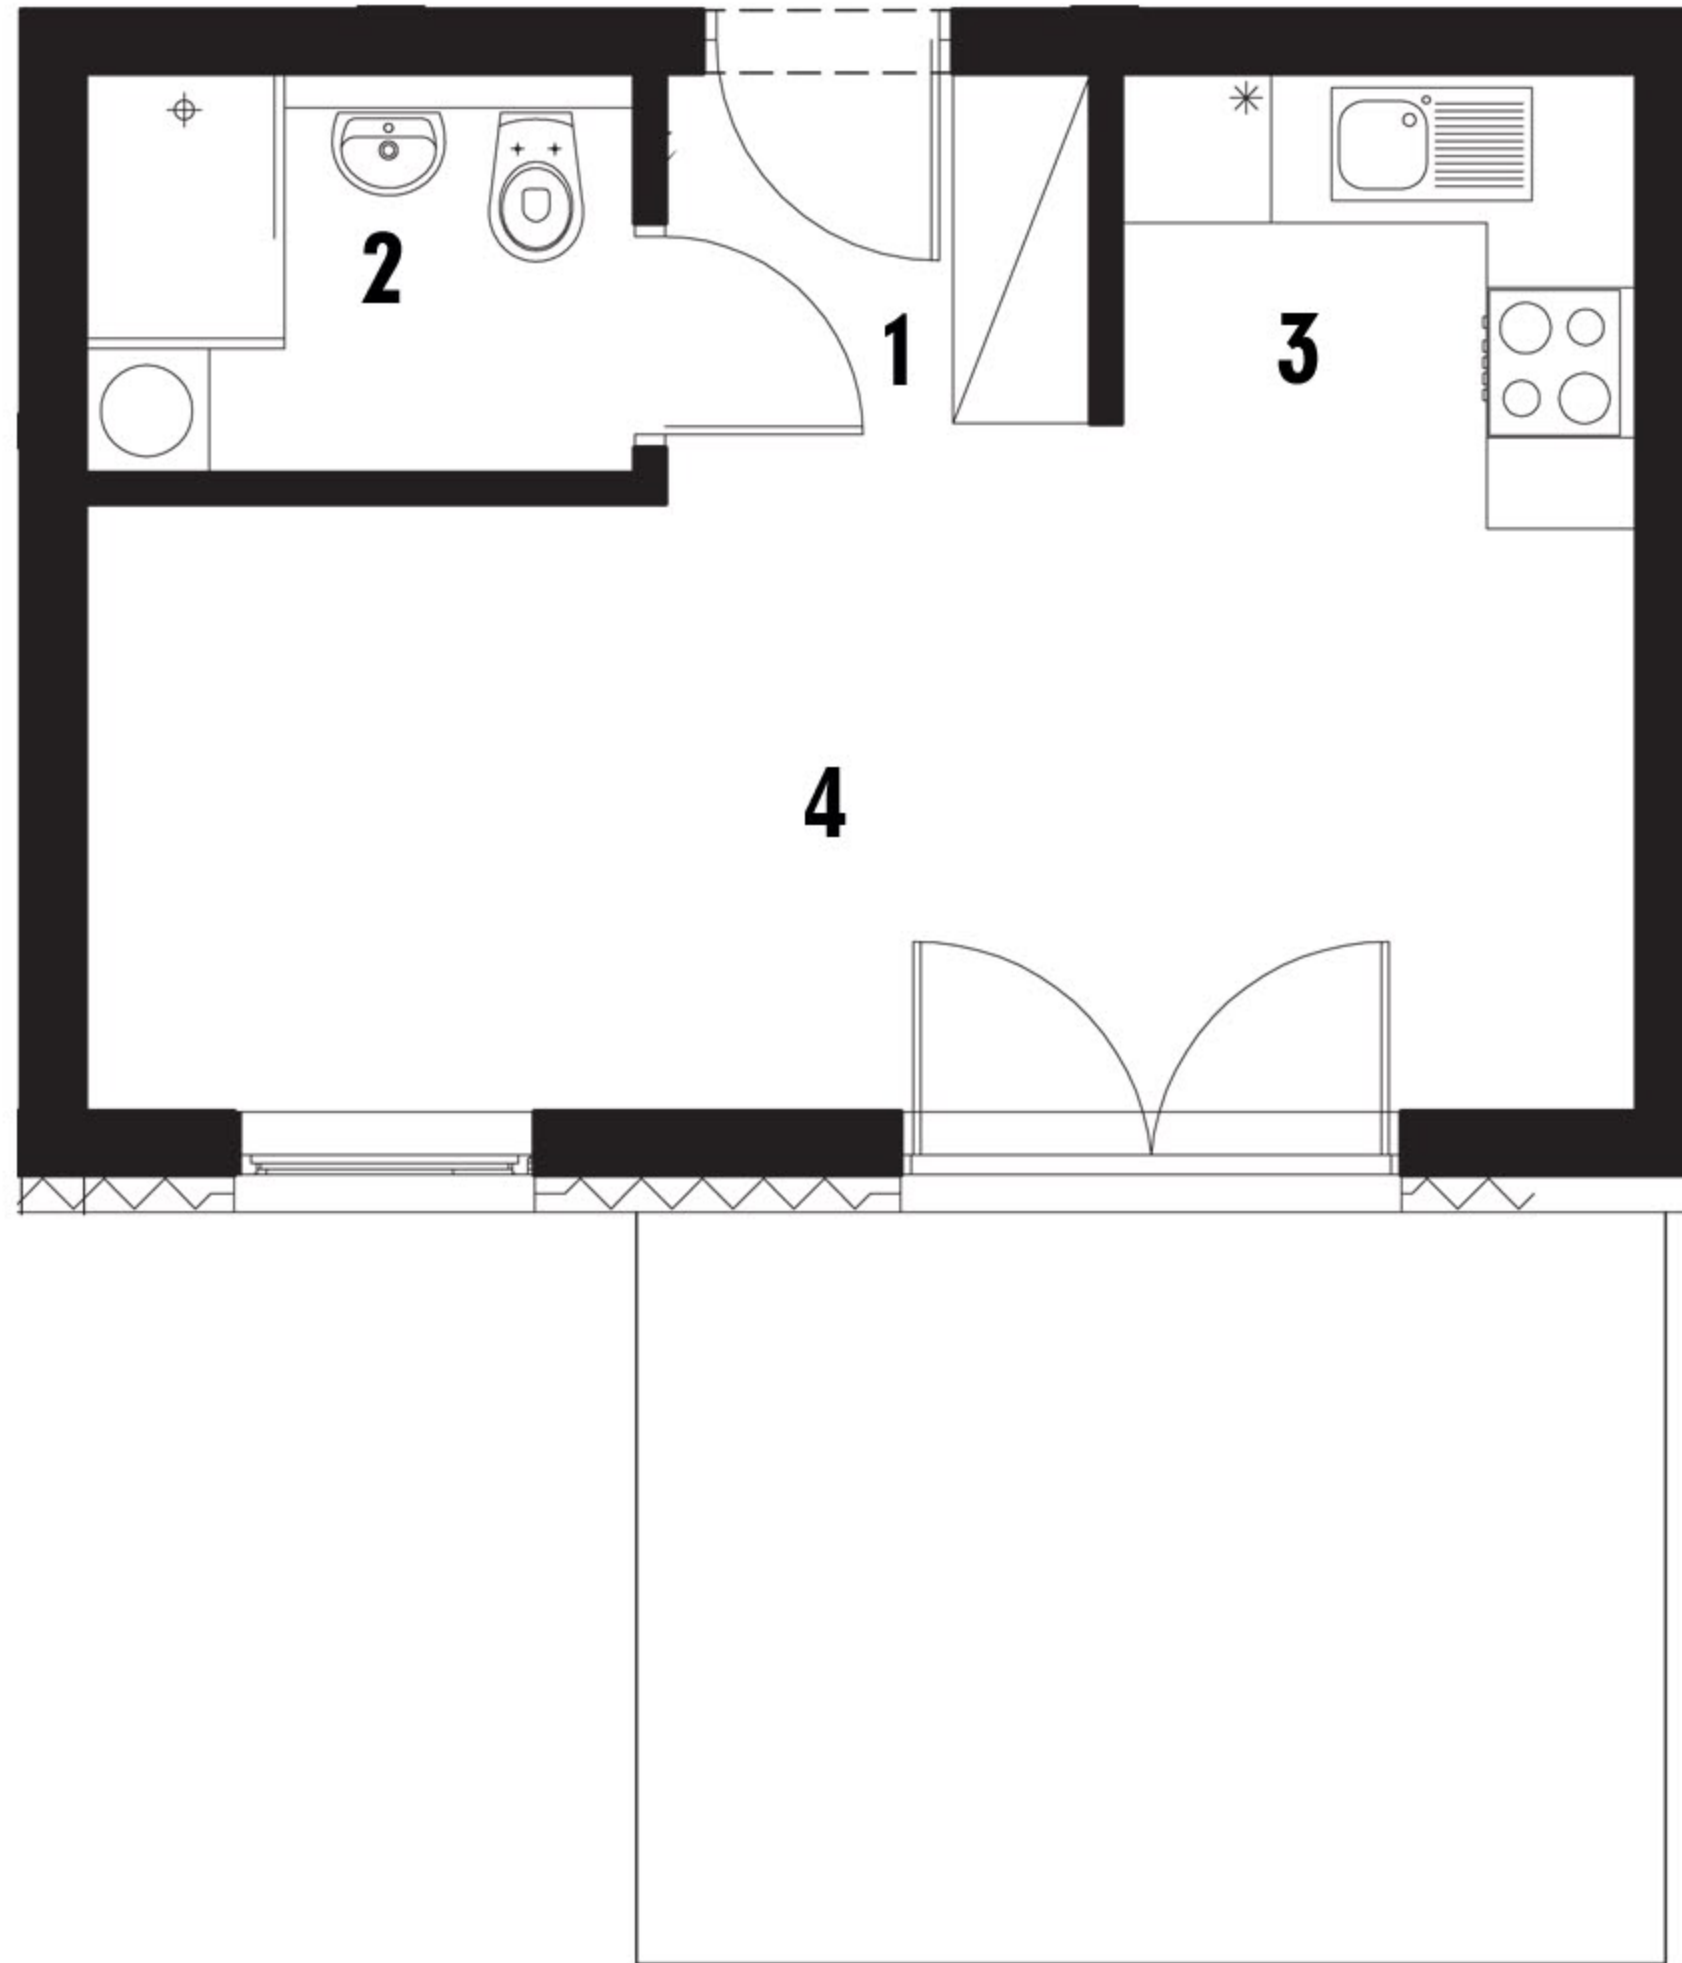

BUDYNEK B3 - MIESZKANIE NR 2

RZUT MIESZKANIA

1. Komunikacja	2,33 m ²
2. łazienka	3,44 m ²
3. Aneks kuchenny	2,83 m ²
4. Salon	16,16 m ²

RAZEM: 24,76 m²

RZUT PARTERU