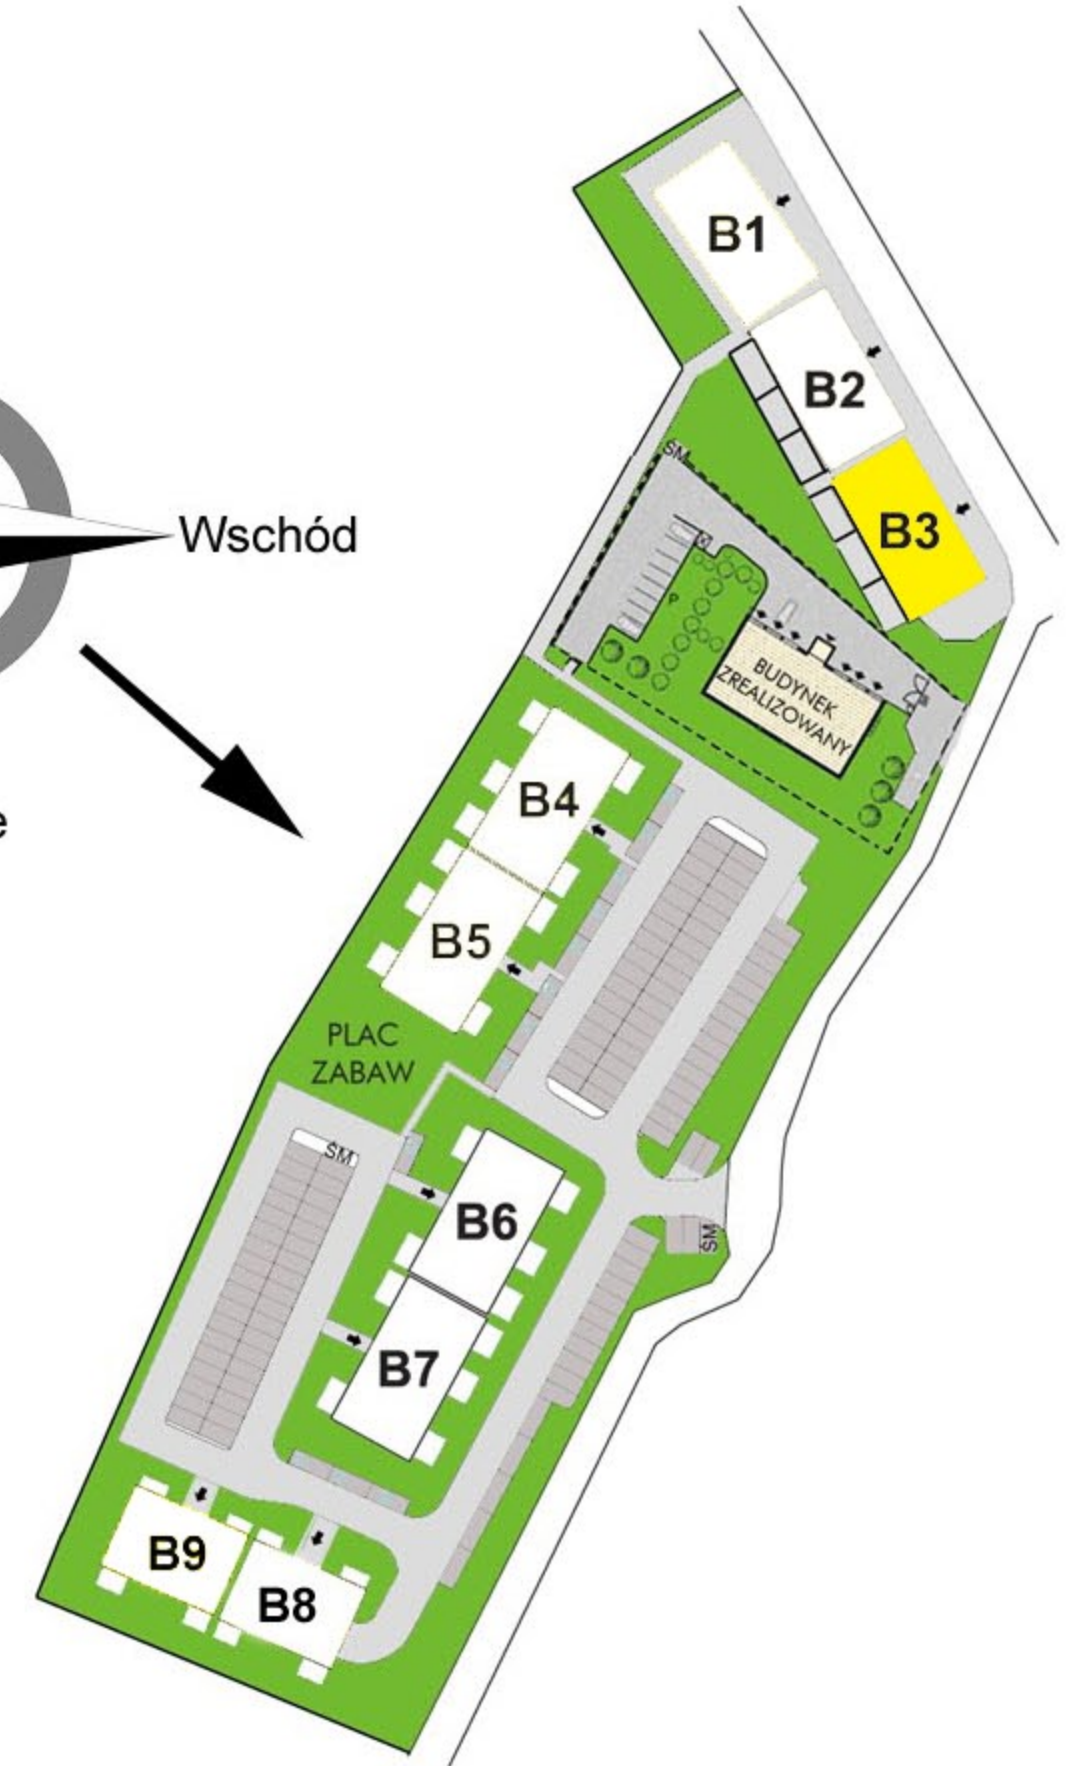

BUDYNEK B3 - MIESZKANIE NR 2

RZUT MIESZKANIA

1. Komunikacja	2,33 m ²
2. łazienka	3,44 m ²
3. Aneks kuchenny	2,83 m ²
4. Salon	16,16 m ²

RAZEM: 24,76 m²

RZUT PARTERU