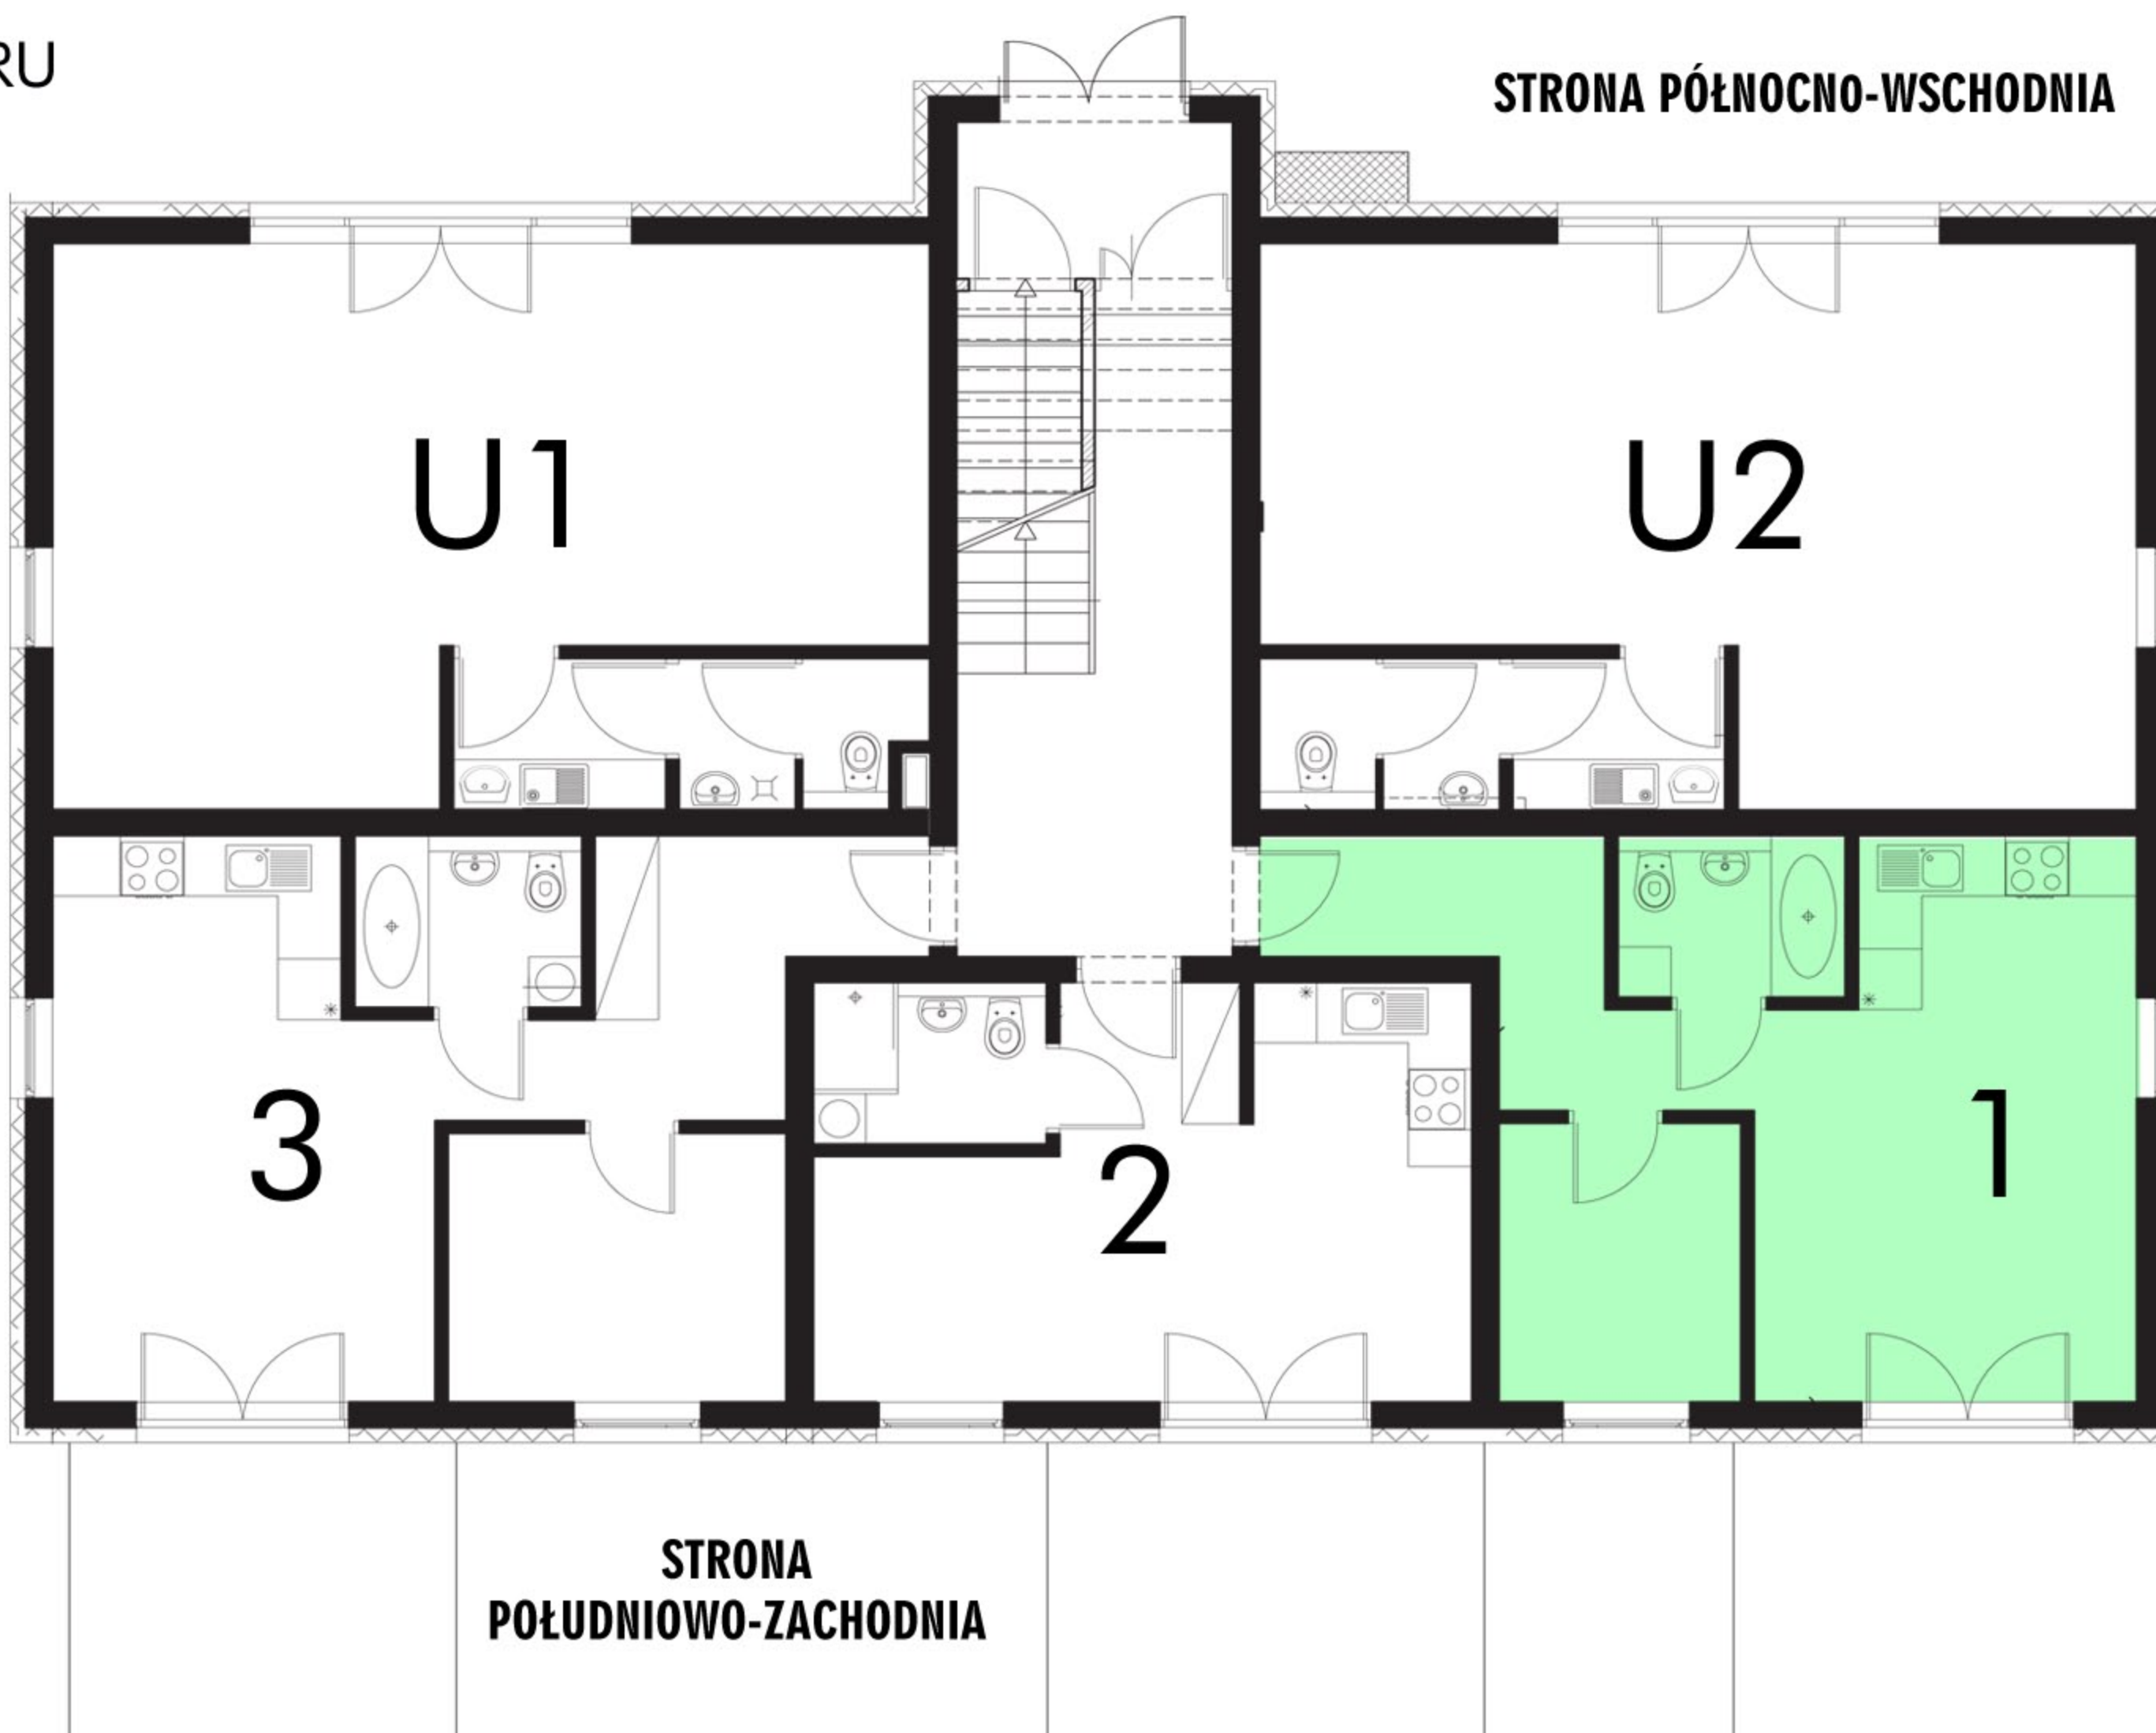

BUDYNEK B3 - MIESZKANIE NR 1

RZUT MIESZKANIA

1. Komunikacja	6,26 m²
2. łazienka	3,34 m²
3. Aneks kuchenny	2,59 m²
4. Salon	16,12 m²
5. Sypialnia	6,19 m²

RAZEM: 34,50 m²

RZUT PARTERU

STRONA PÓŁNOCNO-WSCHODNIA

STRONA
POŁUDNIOWO-ZACHODNIA