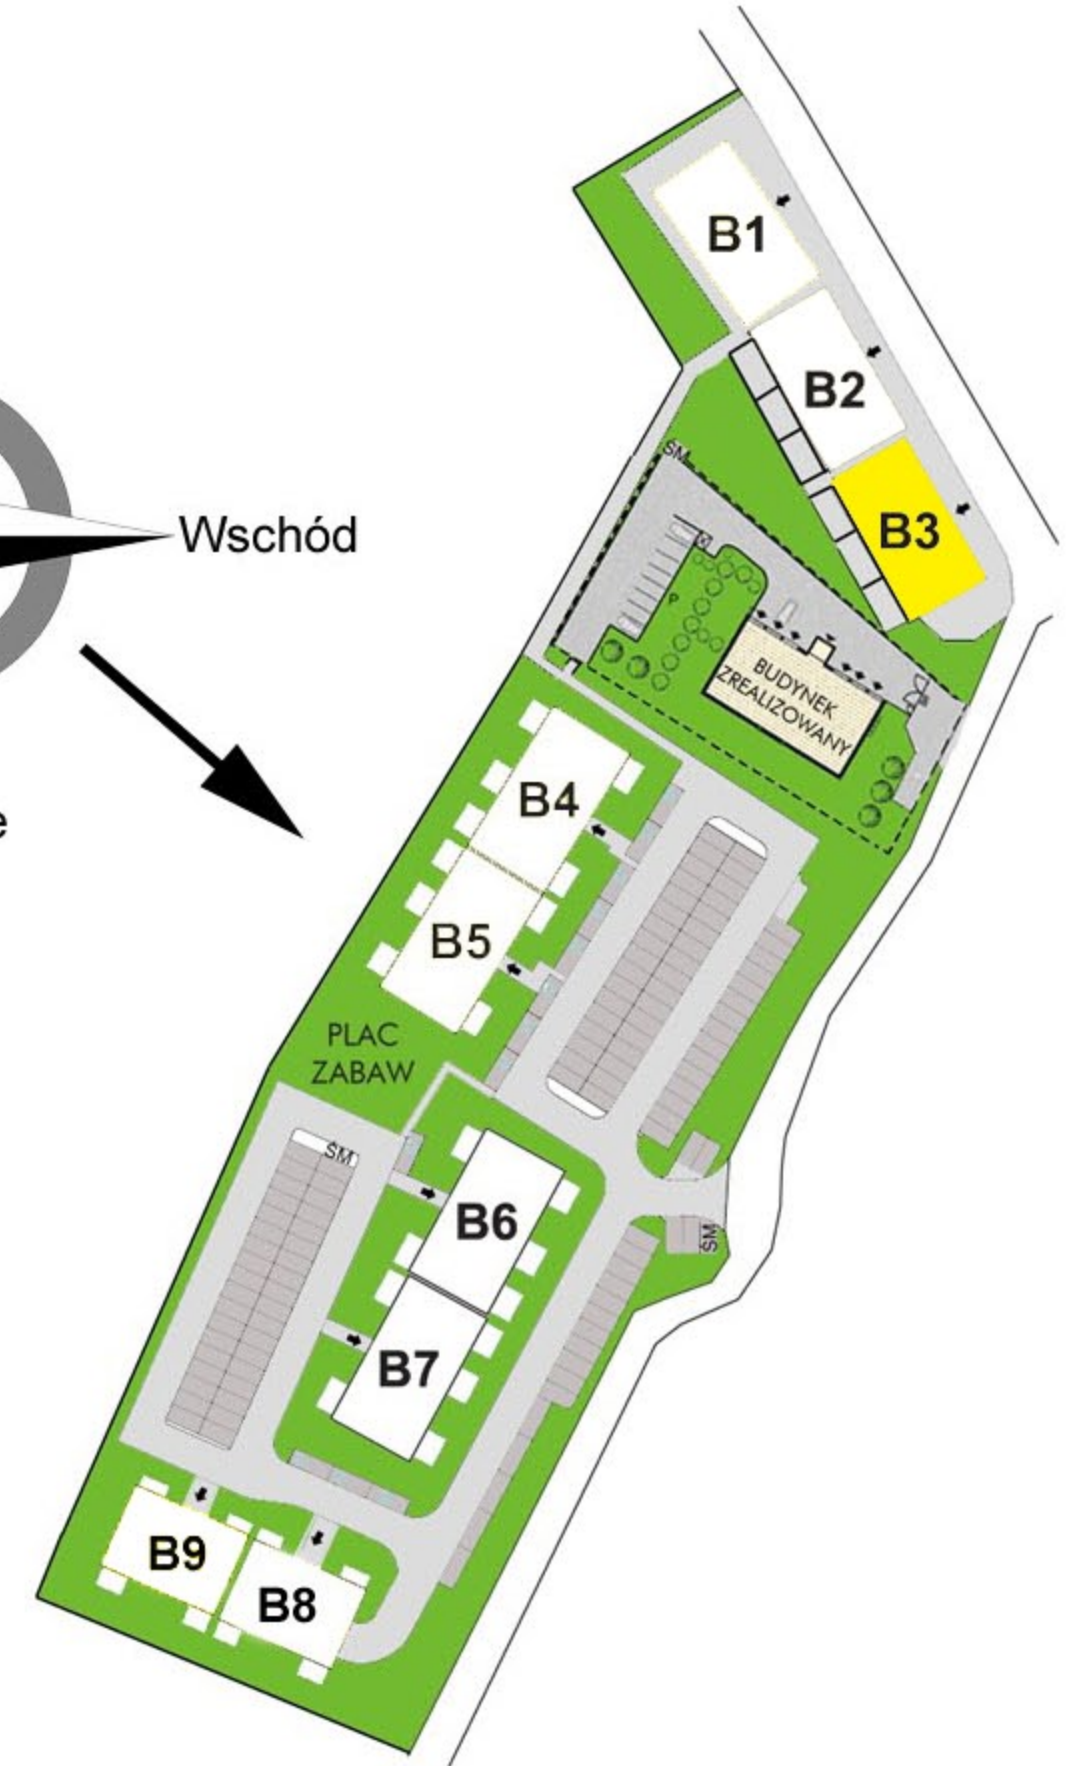

BUDYNEK B3 - MIESZKANIE NR 1

RZUT MIESZKANIA

1. Komunikacja	6,26 m²
2. łazienka	3,34 m²
3. Aneks kuchenny	2,59 m²
4. Salon	16,12 m²
5. Sypialnia	6,19 m²

RAZEM: 34,50 m²

RZUT PARTERU

STRONA PÓŁNOCNO-WSCHODNIA

STRONA
POŁUDNIOWO-ZACHODNIA