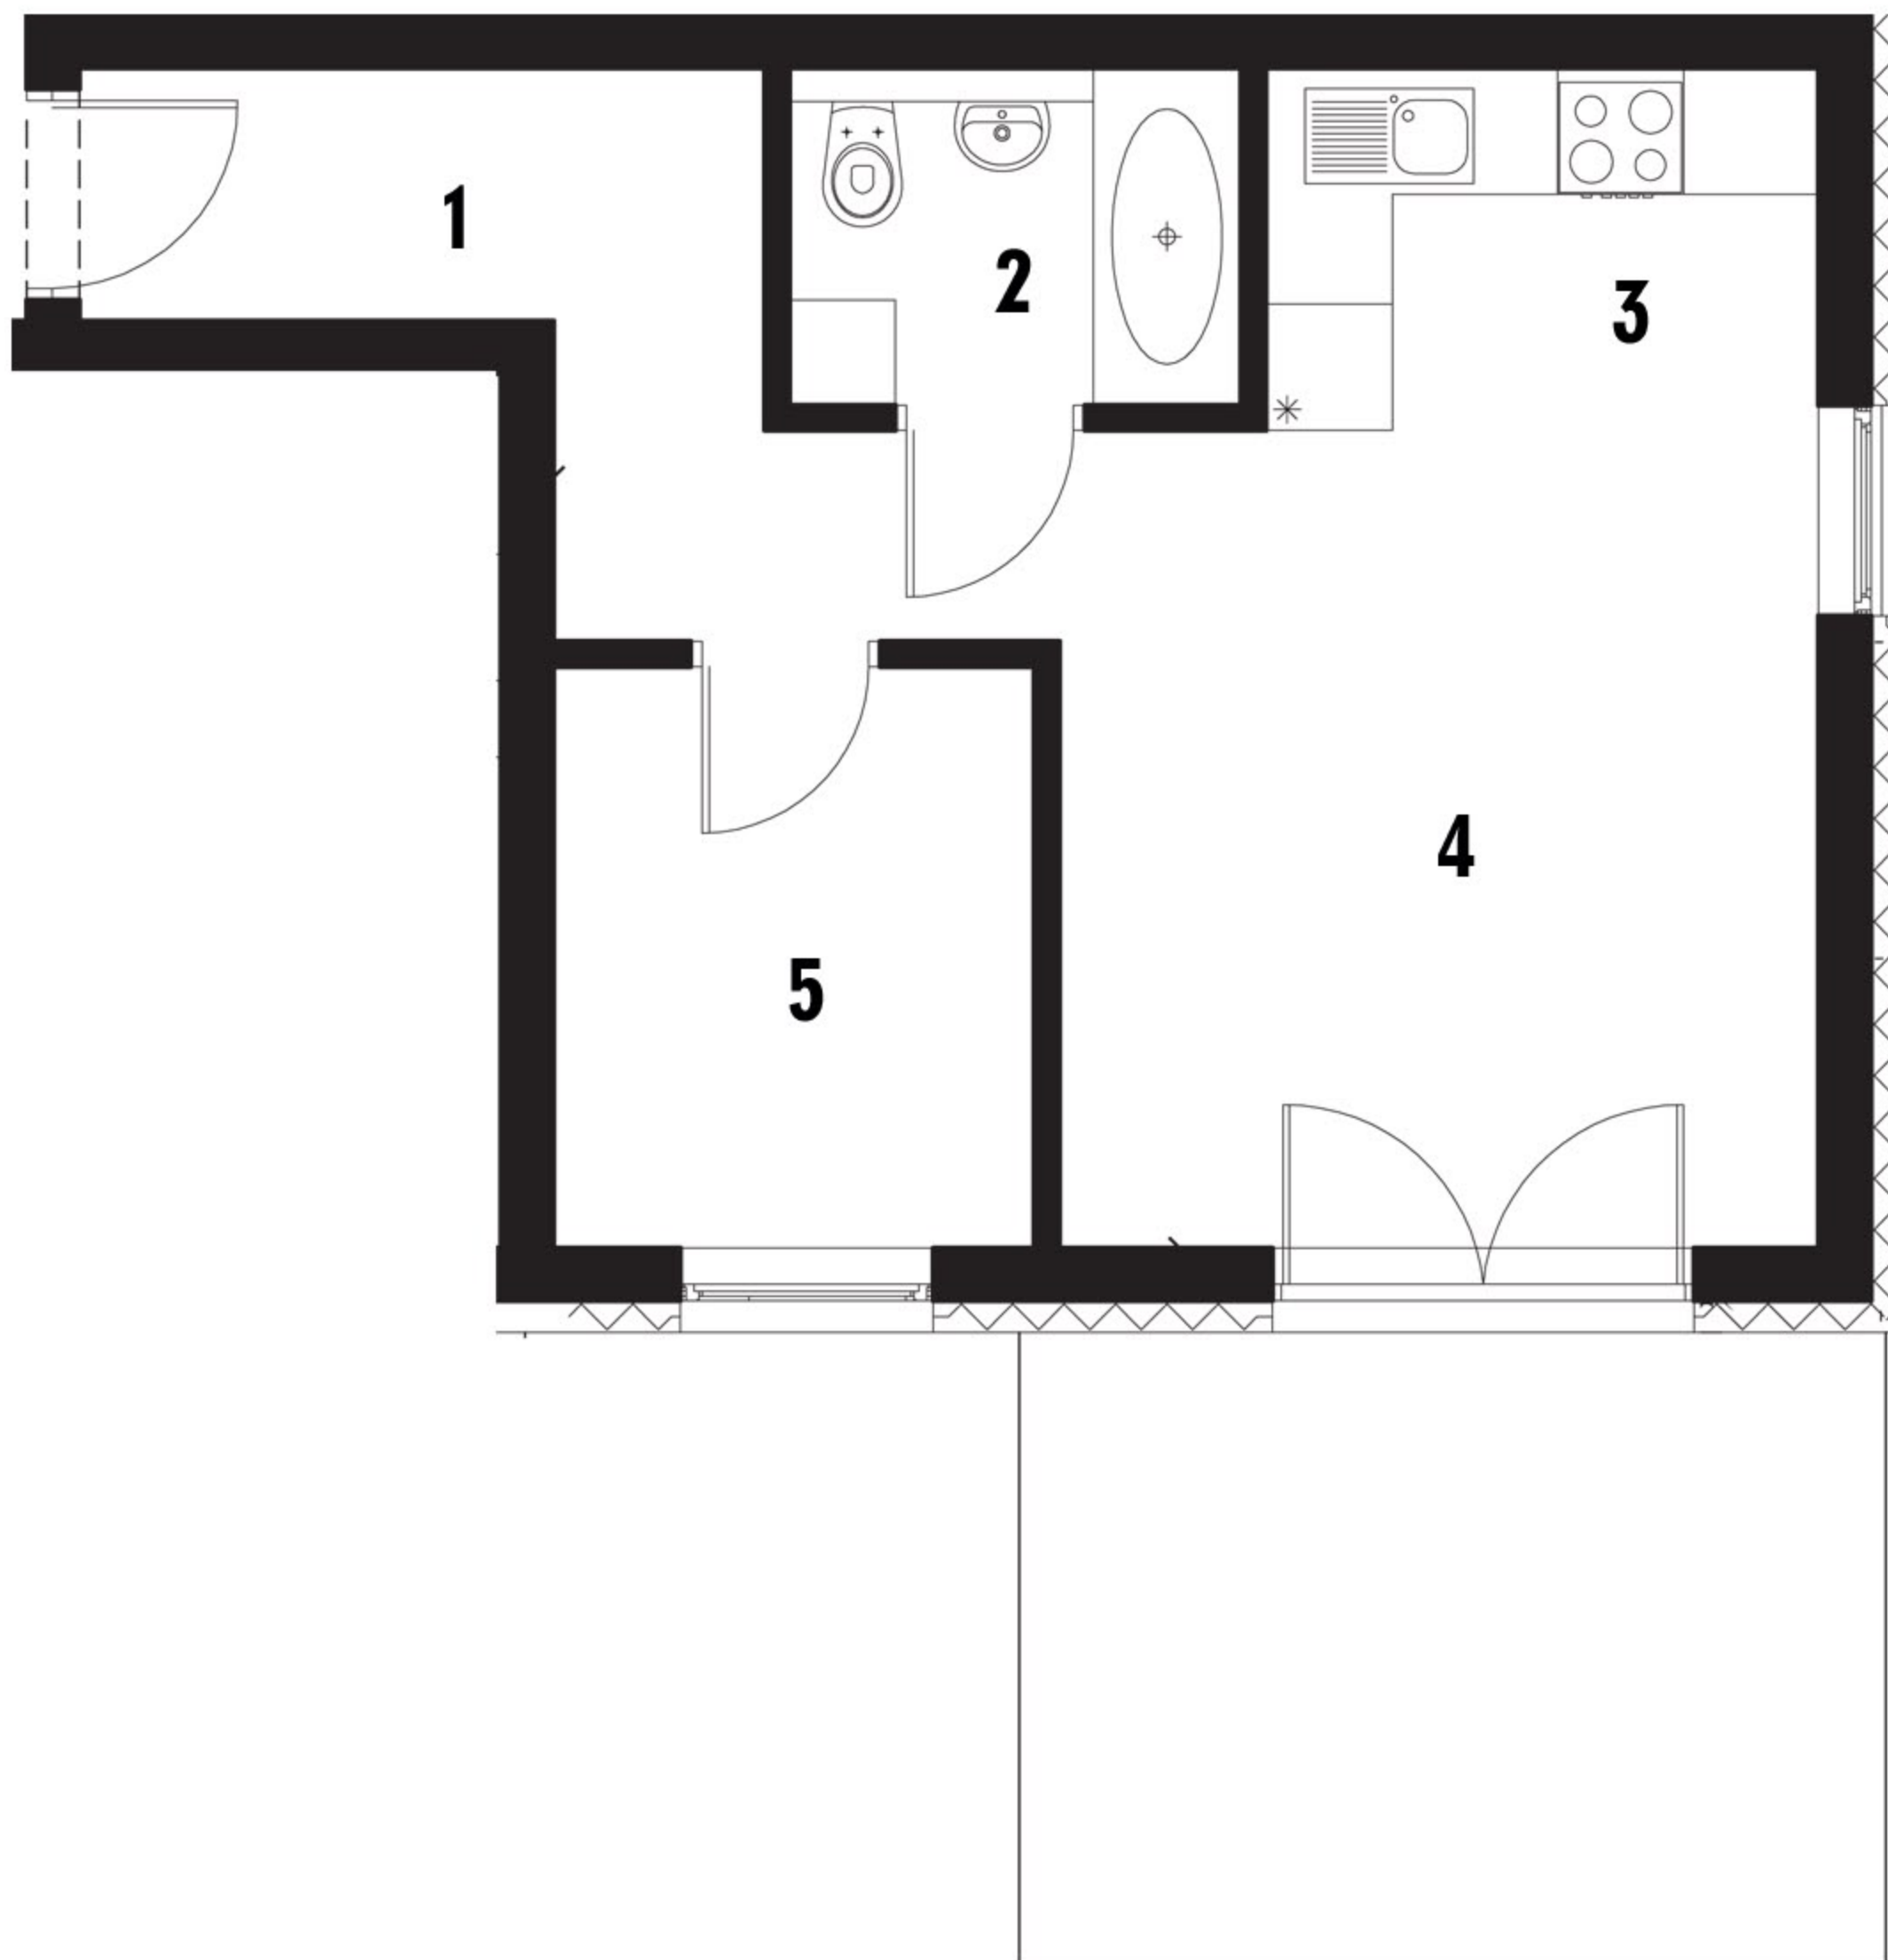

BUDYNEK B3 - MIESZKANIE NR 1

RZUT MIESZKANIA

1. Komunikacja	6,26 m²
2. łazienka	3,34 m²
3. Aneks kuchenny	2,59 m²
4. Salon	16,12 m²
5. Sypialnia	6,19 m²

RAZEM: 34,50 m²

RZUT PARTERU

STRONA PÓŁNOCNO-WSCHODNIA

STRONA
POŁUDNIOWO-ZACHODNIA