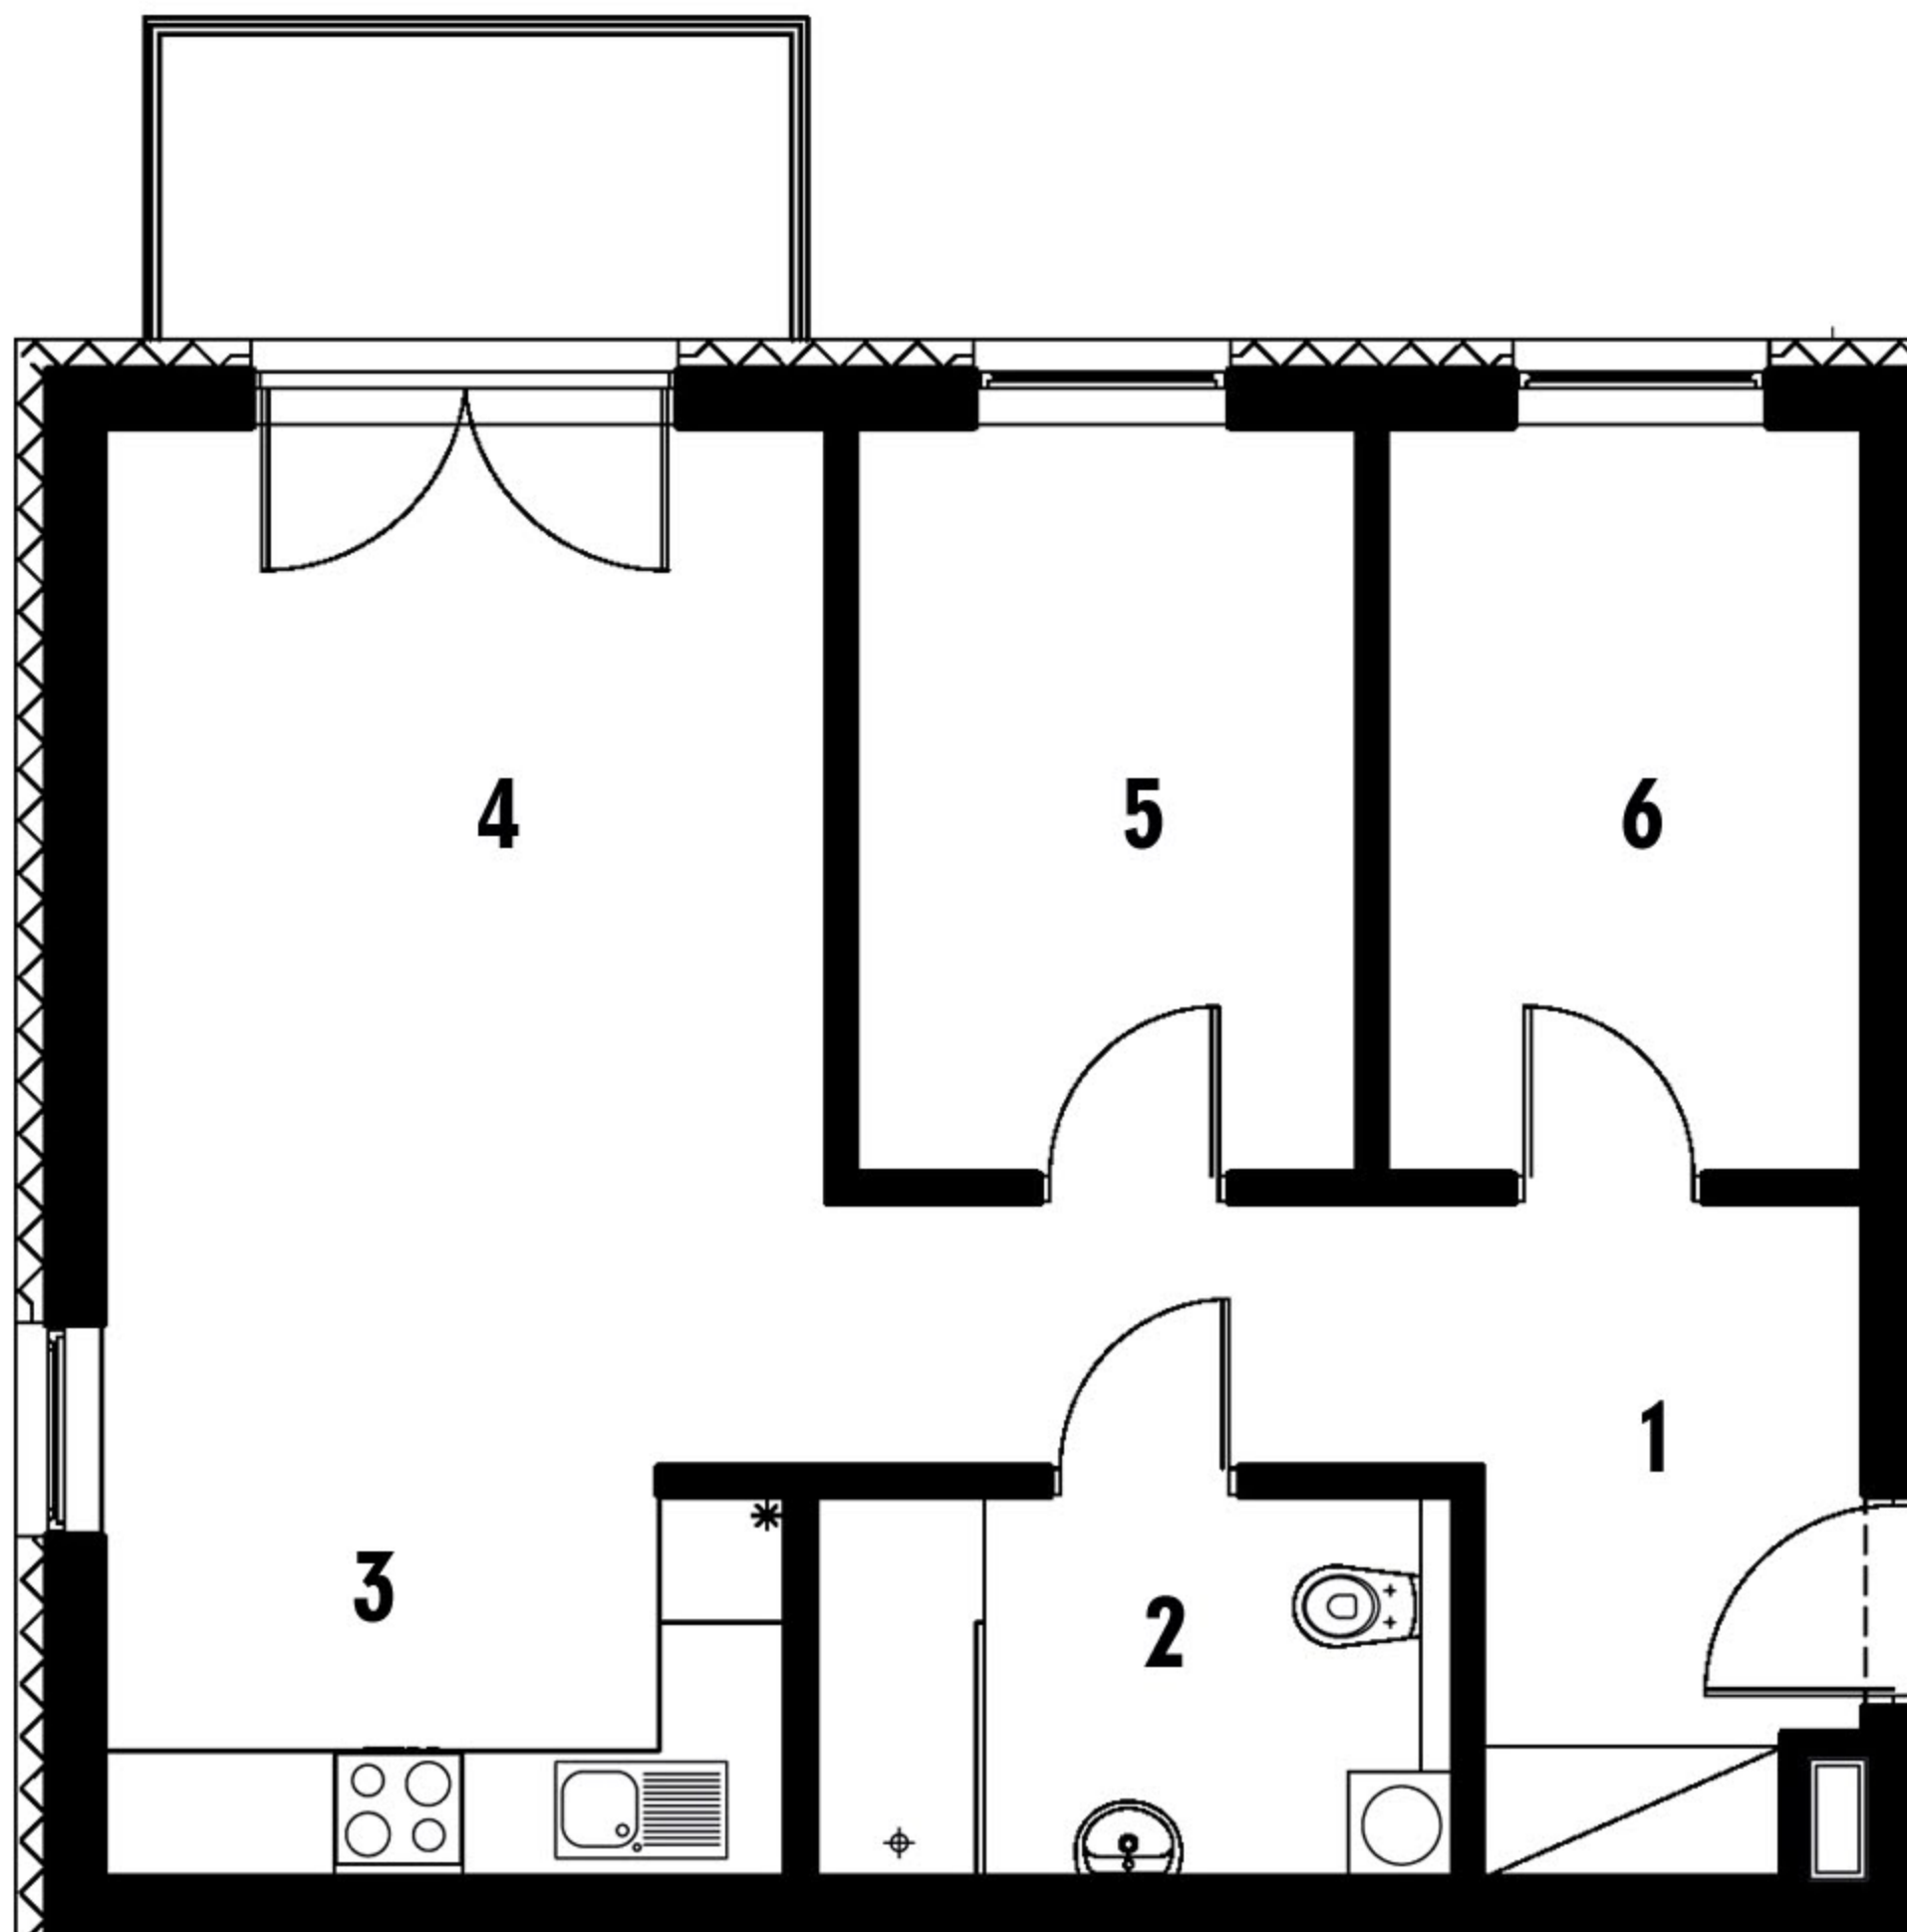

RZUT MIESZKANIA

<b>1. Komunikacja</b>	<b>7,90 m<sup>2</sup></b>
<b>2. Łazienka</b>	<b>5,30 m<sup>2</sup></b>
<b>3. Aneks kuchenny</b>	<b>3,62 m<sup>2</sup></b>
<b>4. Salon</b>	<b>20,05 m<sup>2</sup></b>
<b>5. Sypialnia</b>	<b>8,16 m<sup>2</sup></b>
<b>6. Sypialnia</b>	<b>7,78 m<sup>2</sup></b>

**RAZEM: 52,81 m<sup>2</sup>**

RZUT 3 PIĘTRA

STRONA PÓŁNOCNO-WSCHODNIA

STRONA  
POŁUDNIOWO-ZACHODNIA