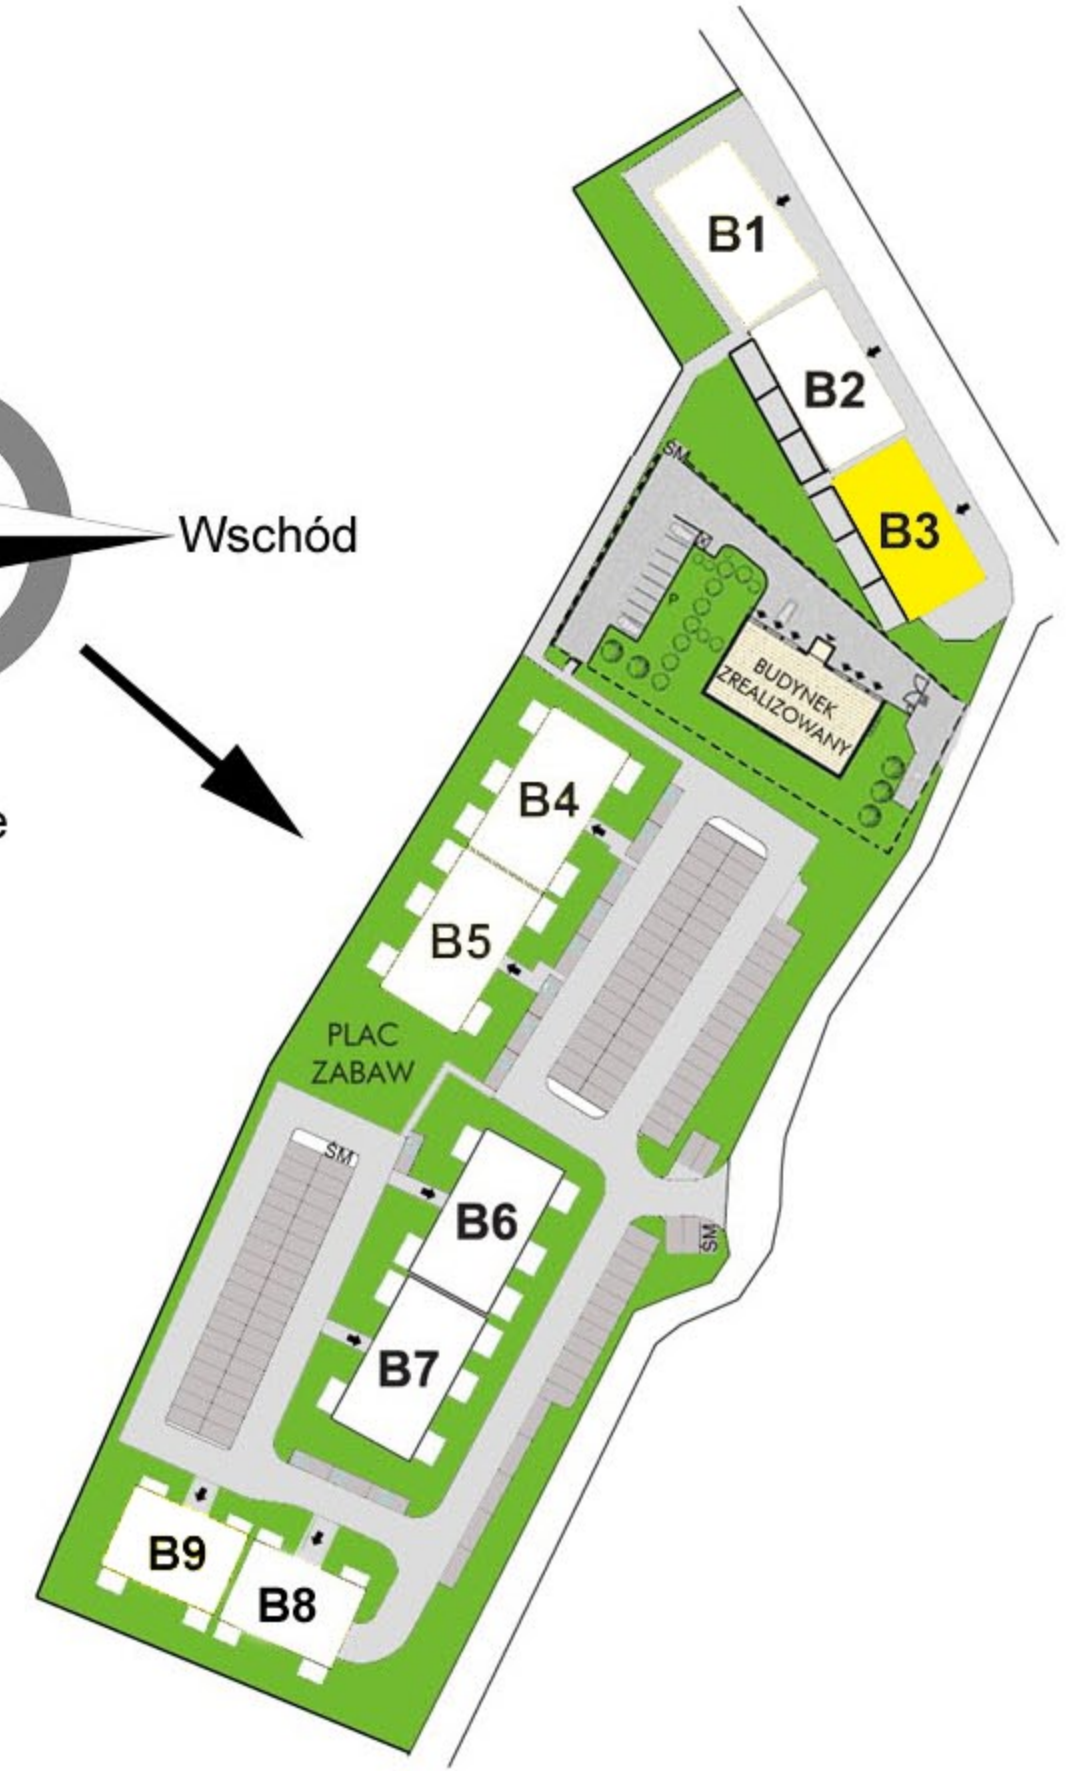

RZUT MIESZKANIA

1. Komunikacja	1,91 m²
2. łazienka	3,66 m²
3. Aneks kuchenny	2,32 m²
4. Salon	16,13 m²
5. Sypialnia	7,65 m²

RAZEM: 31,67 m²

RZUT 3 PIĘTRA

STRONA PÓŁNOCNO-WSCHODNIA

STRONA
POŁUDNIOWO-ZACHODNIA