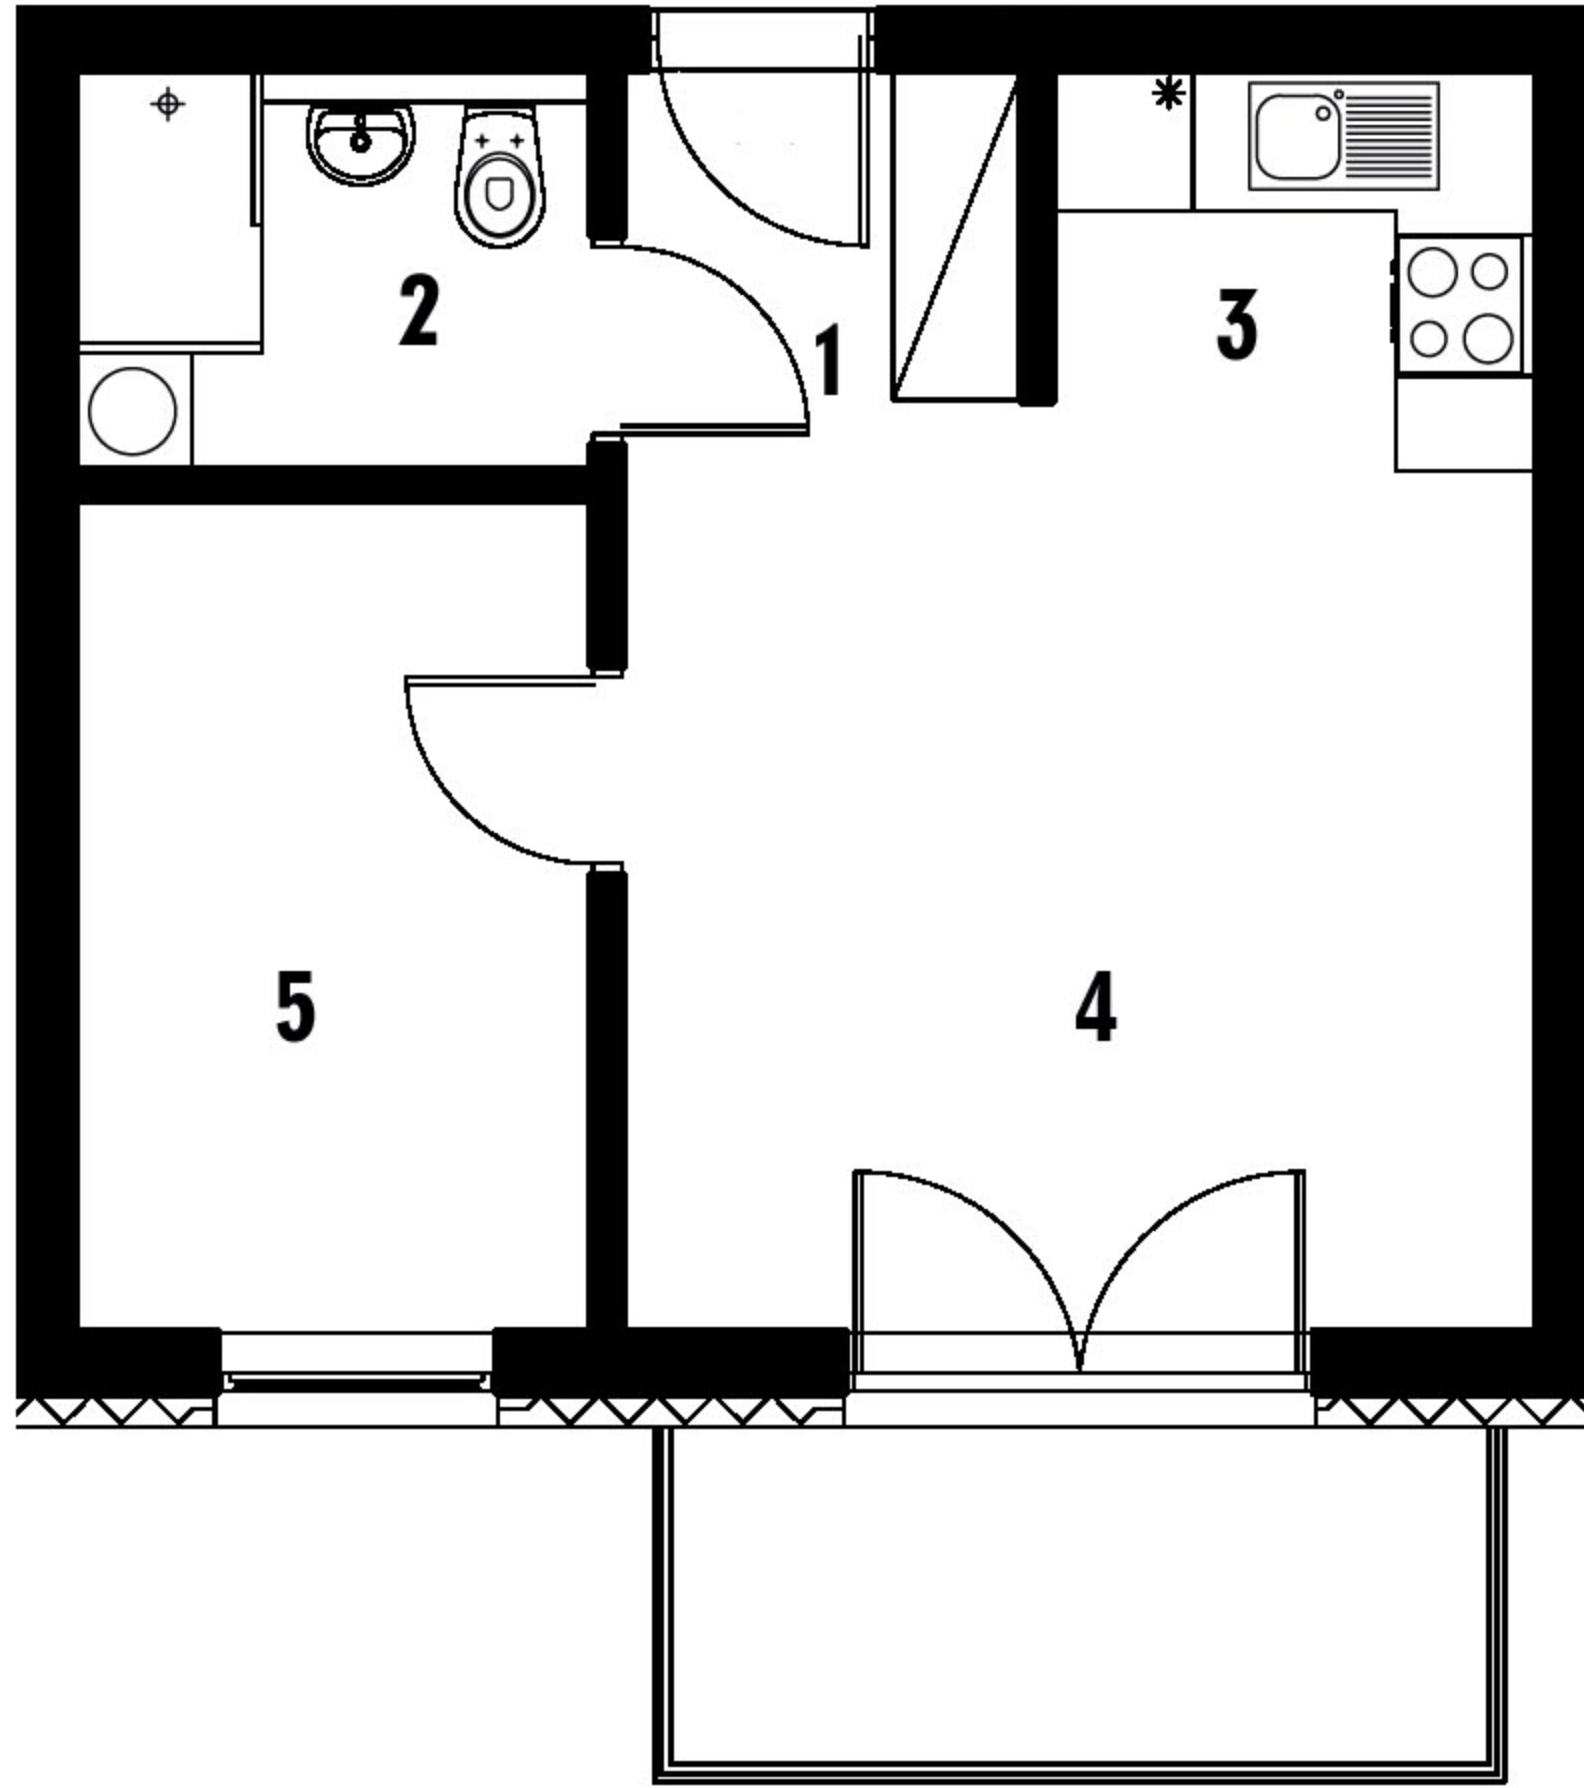

RZUT MIESZKANIA

1. Komunikacja	1,91 m²
2. łazienka	3,66 m²
3. Aneks kuchenny	2,32 m²
4. Salon	16,13 m²
5. Sypialnia	7,65 m²

RAZEM: 31,67 m²

RZUT 3 PIĘTRA

STRONA PÓŁNOCNO-WSCHODNIA

STRONA
POŁUDNIOWO-ZACHODNIA