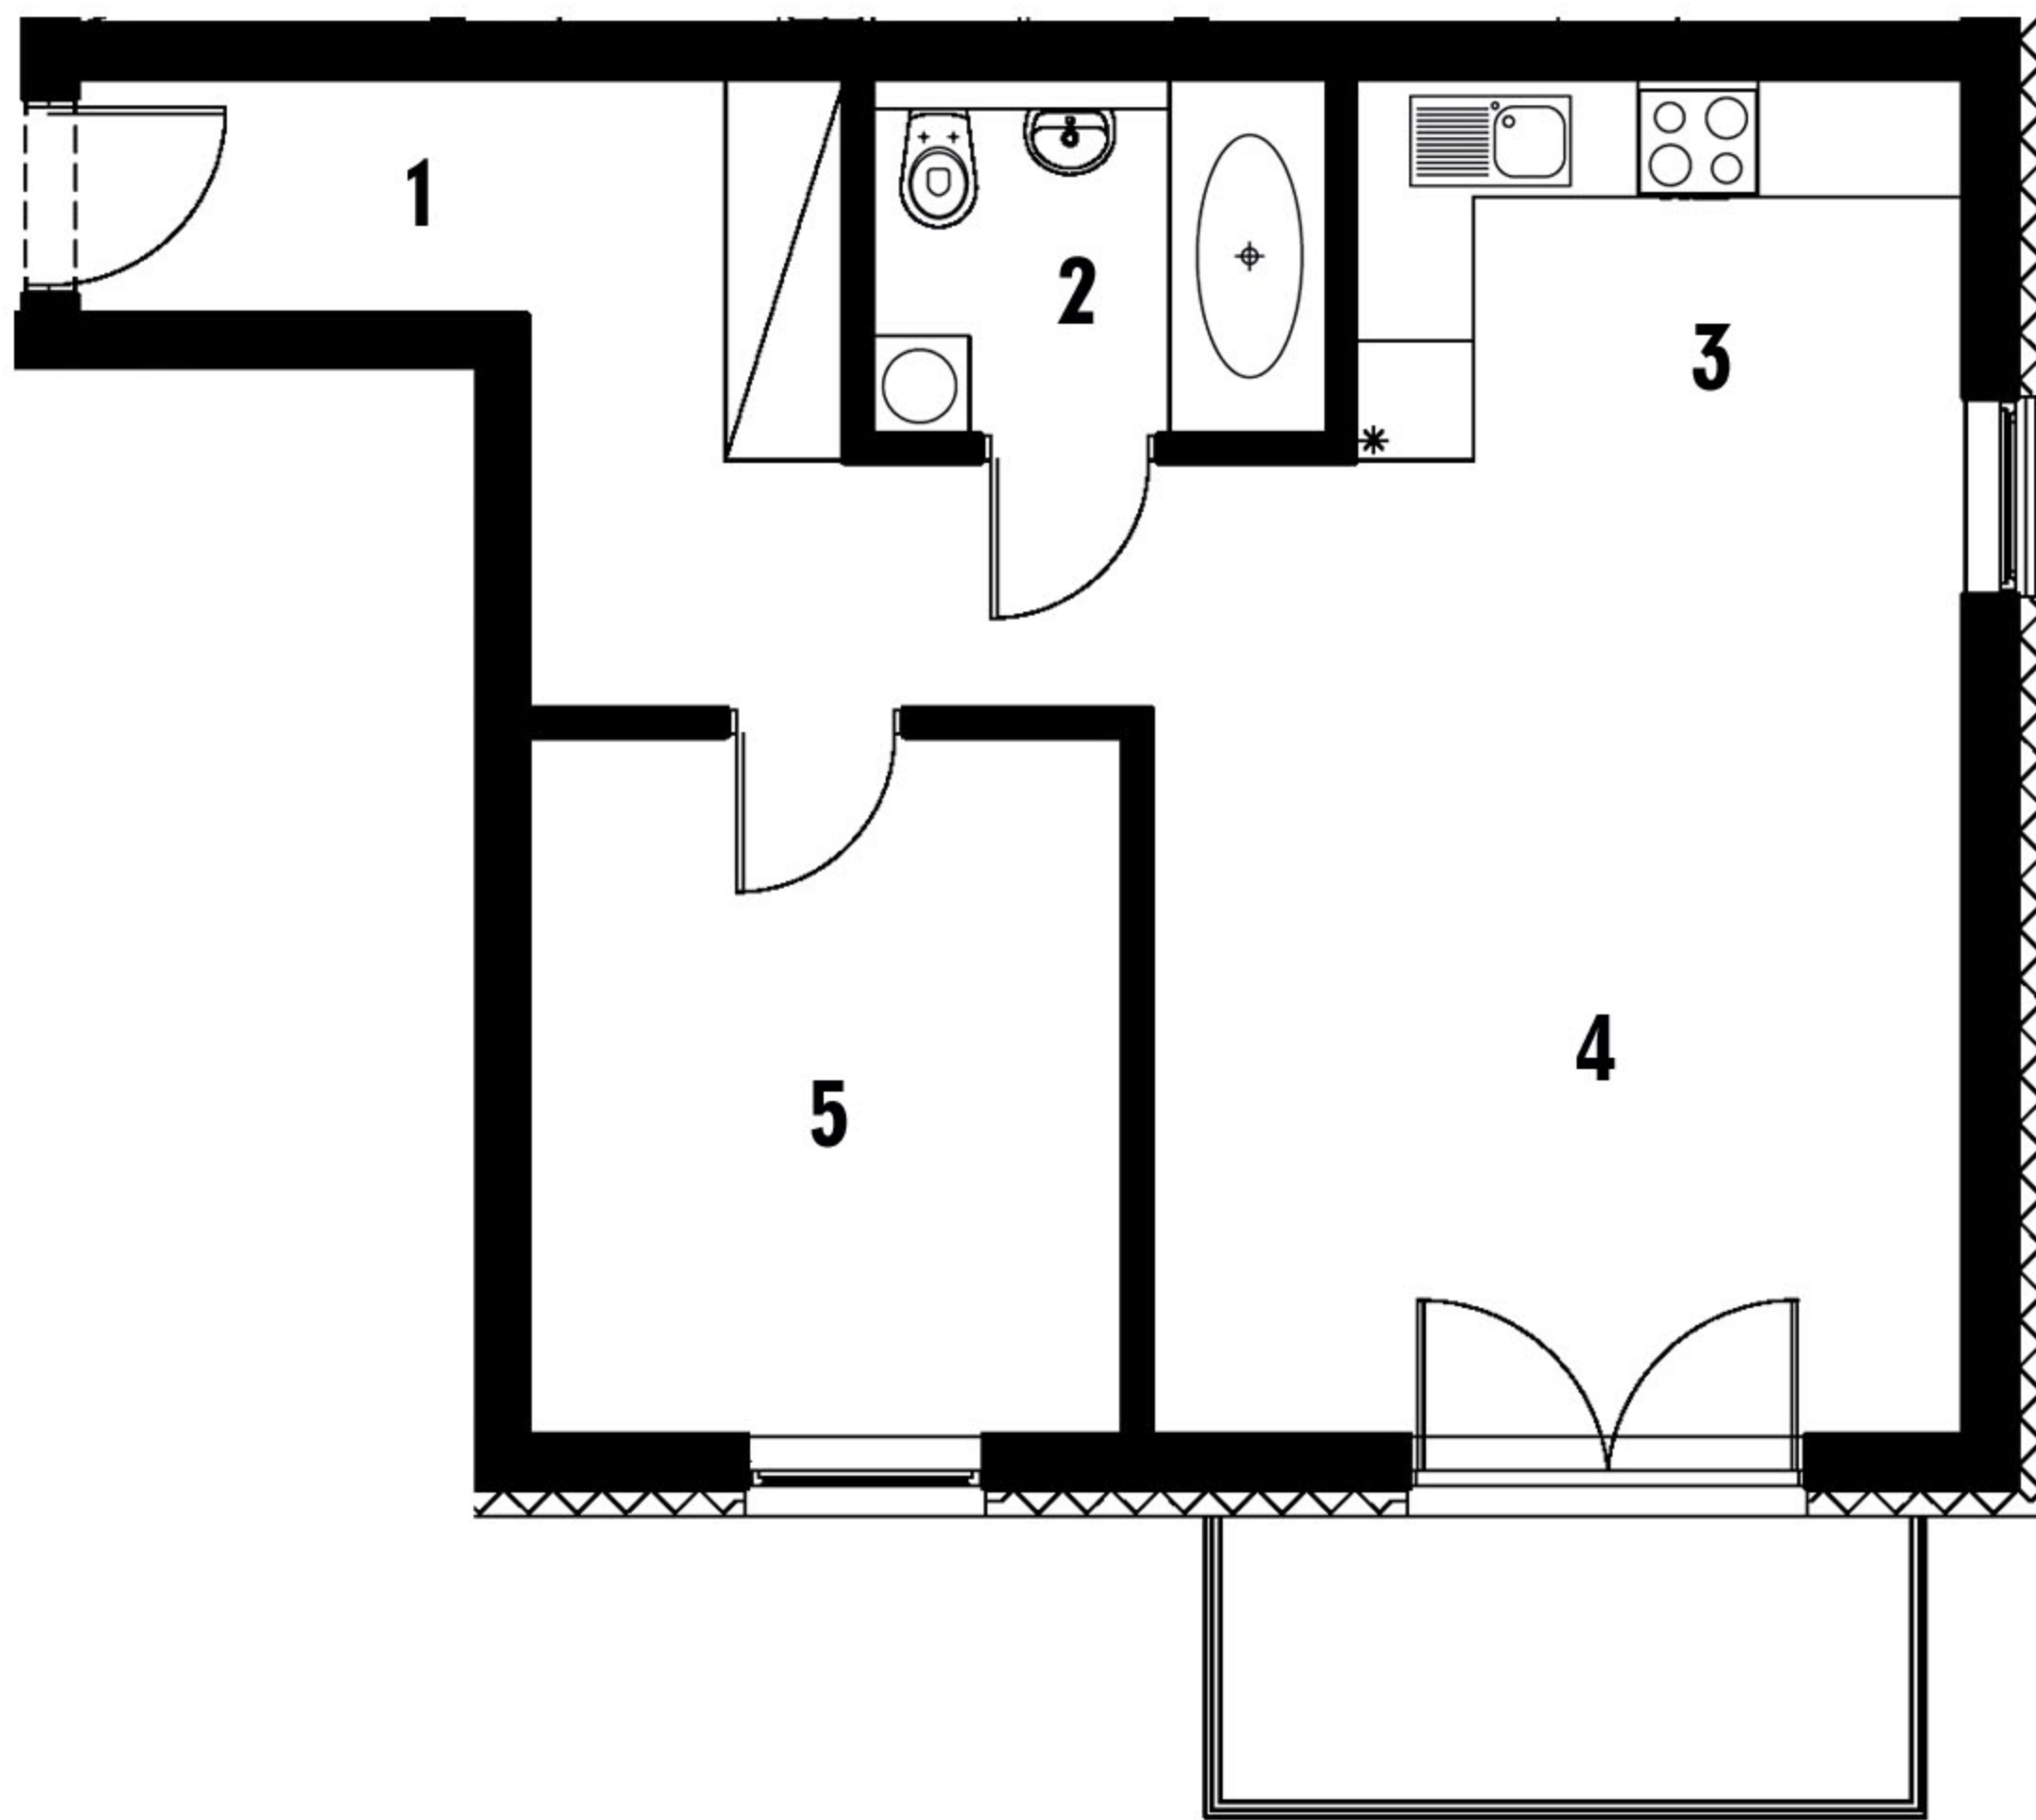

RZUT MIESZKANIA

1. Komunikacja	9,05 m²
2. łazienka	4,05 m²
3. Aneks kuchenny	3,21 m²
4. Salon	22,83 m²
5. Sypialnia	10,40 m²

RAZEM: 49,54 m²

RZUT 3 PIĘTRA

STRONA PÓŁNOCNO-WSCHODNIA

STRONA
POŁUDNIOWO-ZACHODNIA