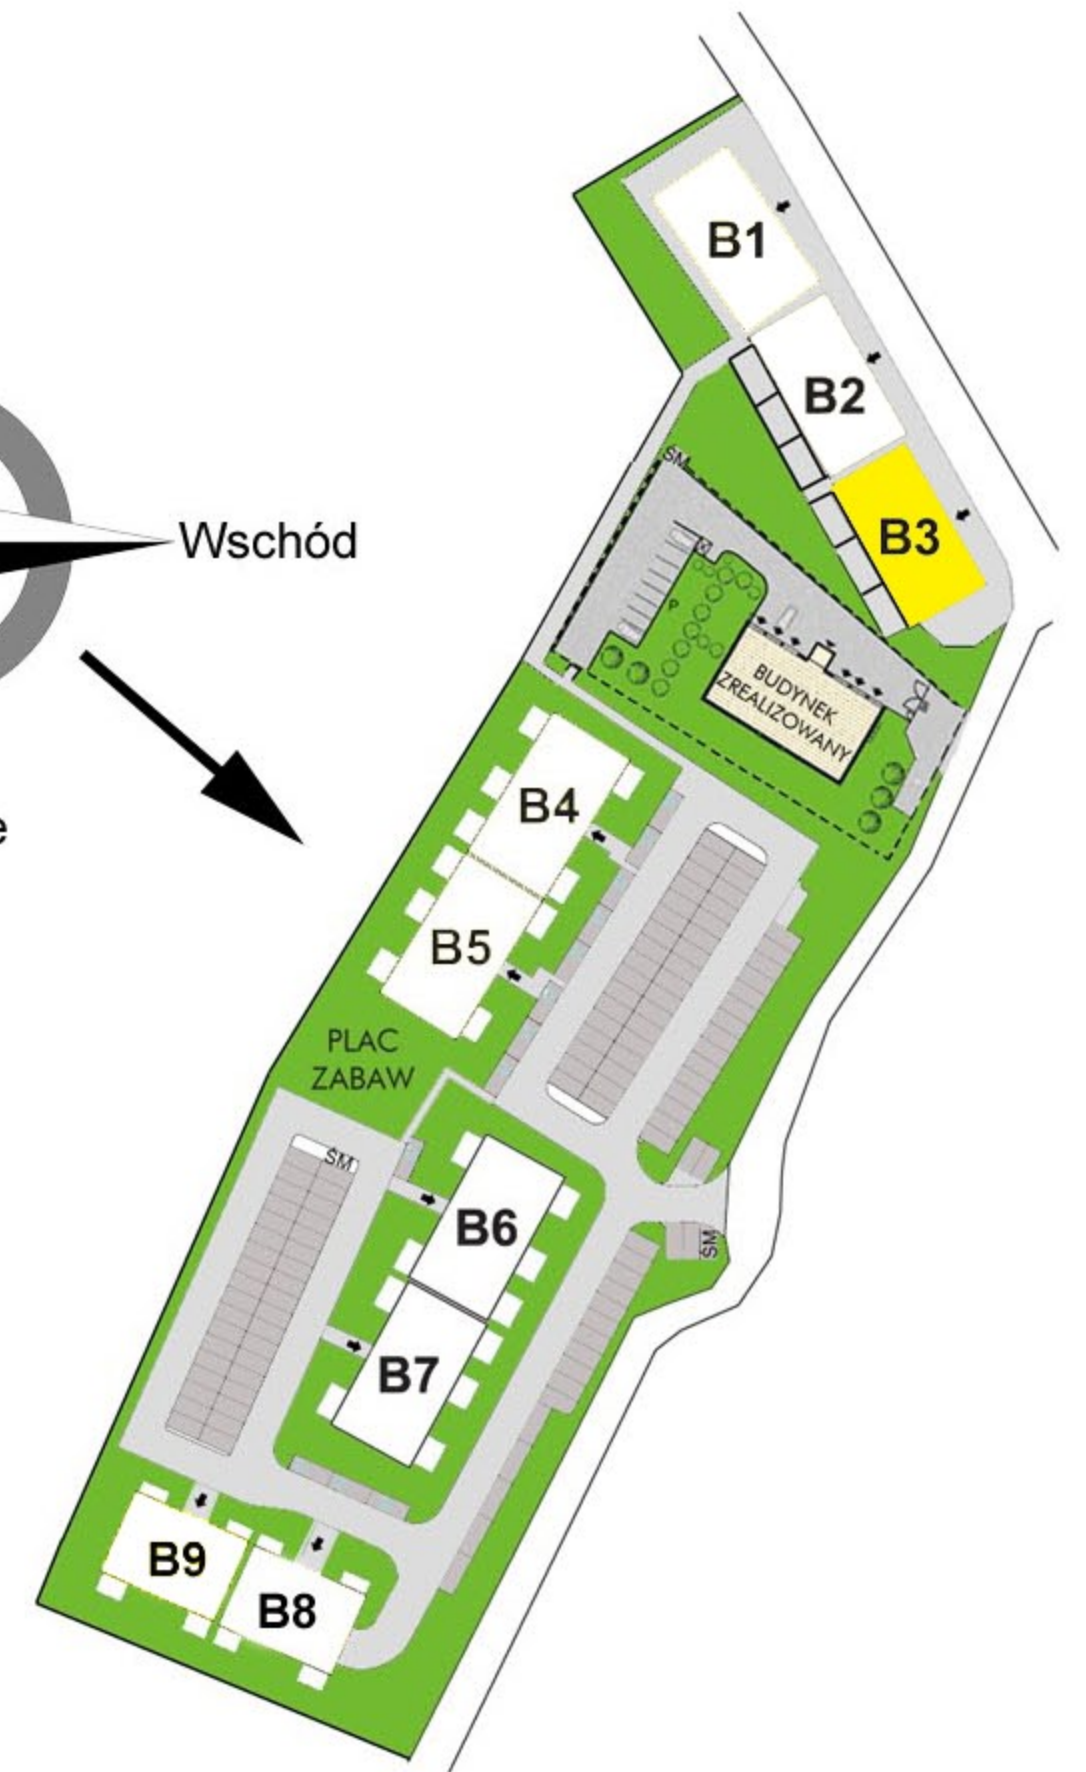

RZUT MIESZKANIA

1. Komunikacja	9,05 m²
2. łazienka	4,05 m²
3. Aneks kuchenny	3,21 m²
4. Salon	22,83 m²
5. Sypialnia	10,40 m²

RAZEM: 49,54 m²

RZUT 3 PIĘTRA

STRONA PÓŁNOCNO-WSCHODNIA

STRONA
POŁUDNIOWO-ZACHODNIA