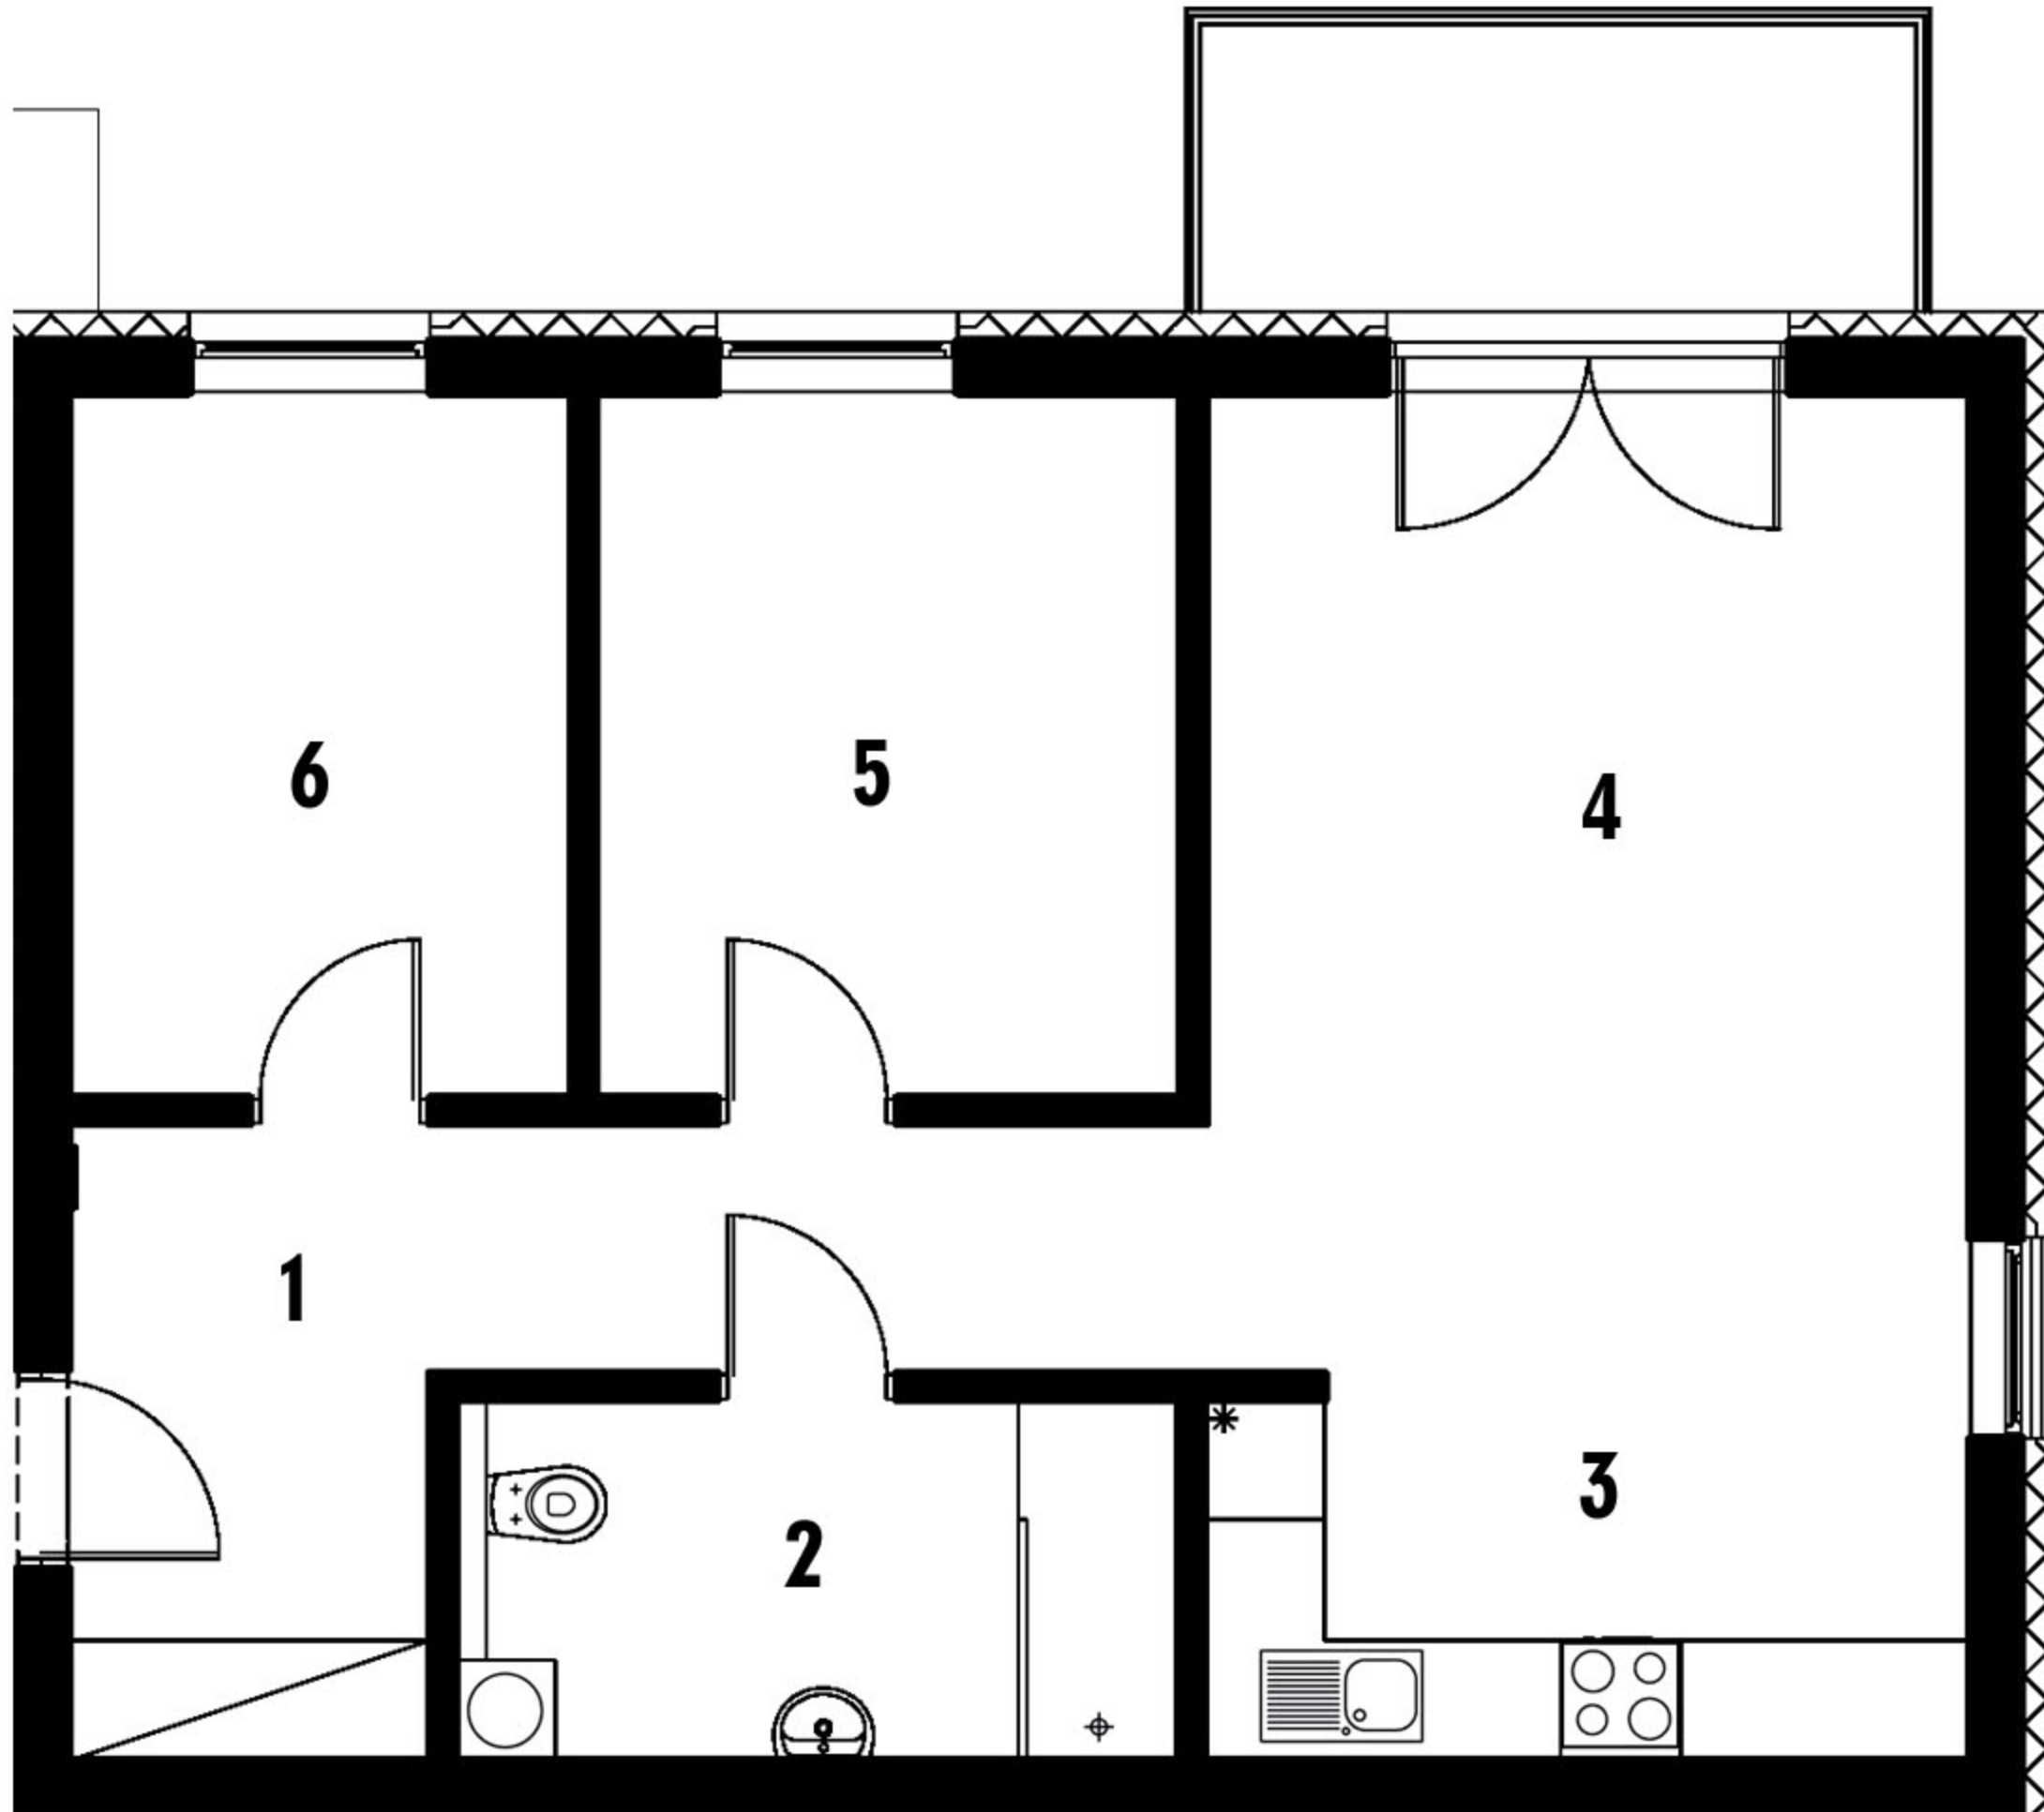

RZUT MIESZKANIA

1. Komunikacja	9,40 m²
2. Łazienka	6,37 m²
3. Aneks kuchenny	4,85 m²
4. Salon	21,66 m²
5. Sypialnia	10,08 m²
6. Sypialnia	8,65 m²

RAZEM: 61,01 m²

RZUT 3 PIĘTRA

STRONA PÓŁNOCNO-WSCHODNIA

STRONA
POŁUDNIOWO-ZACHODNIA