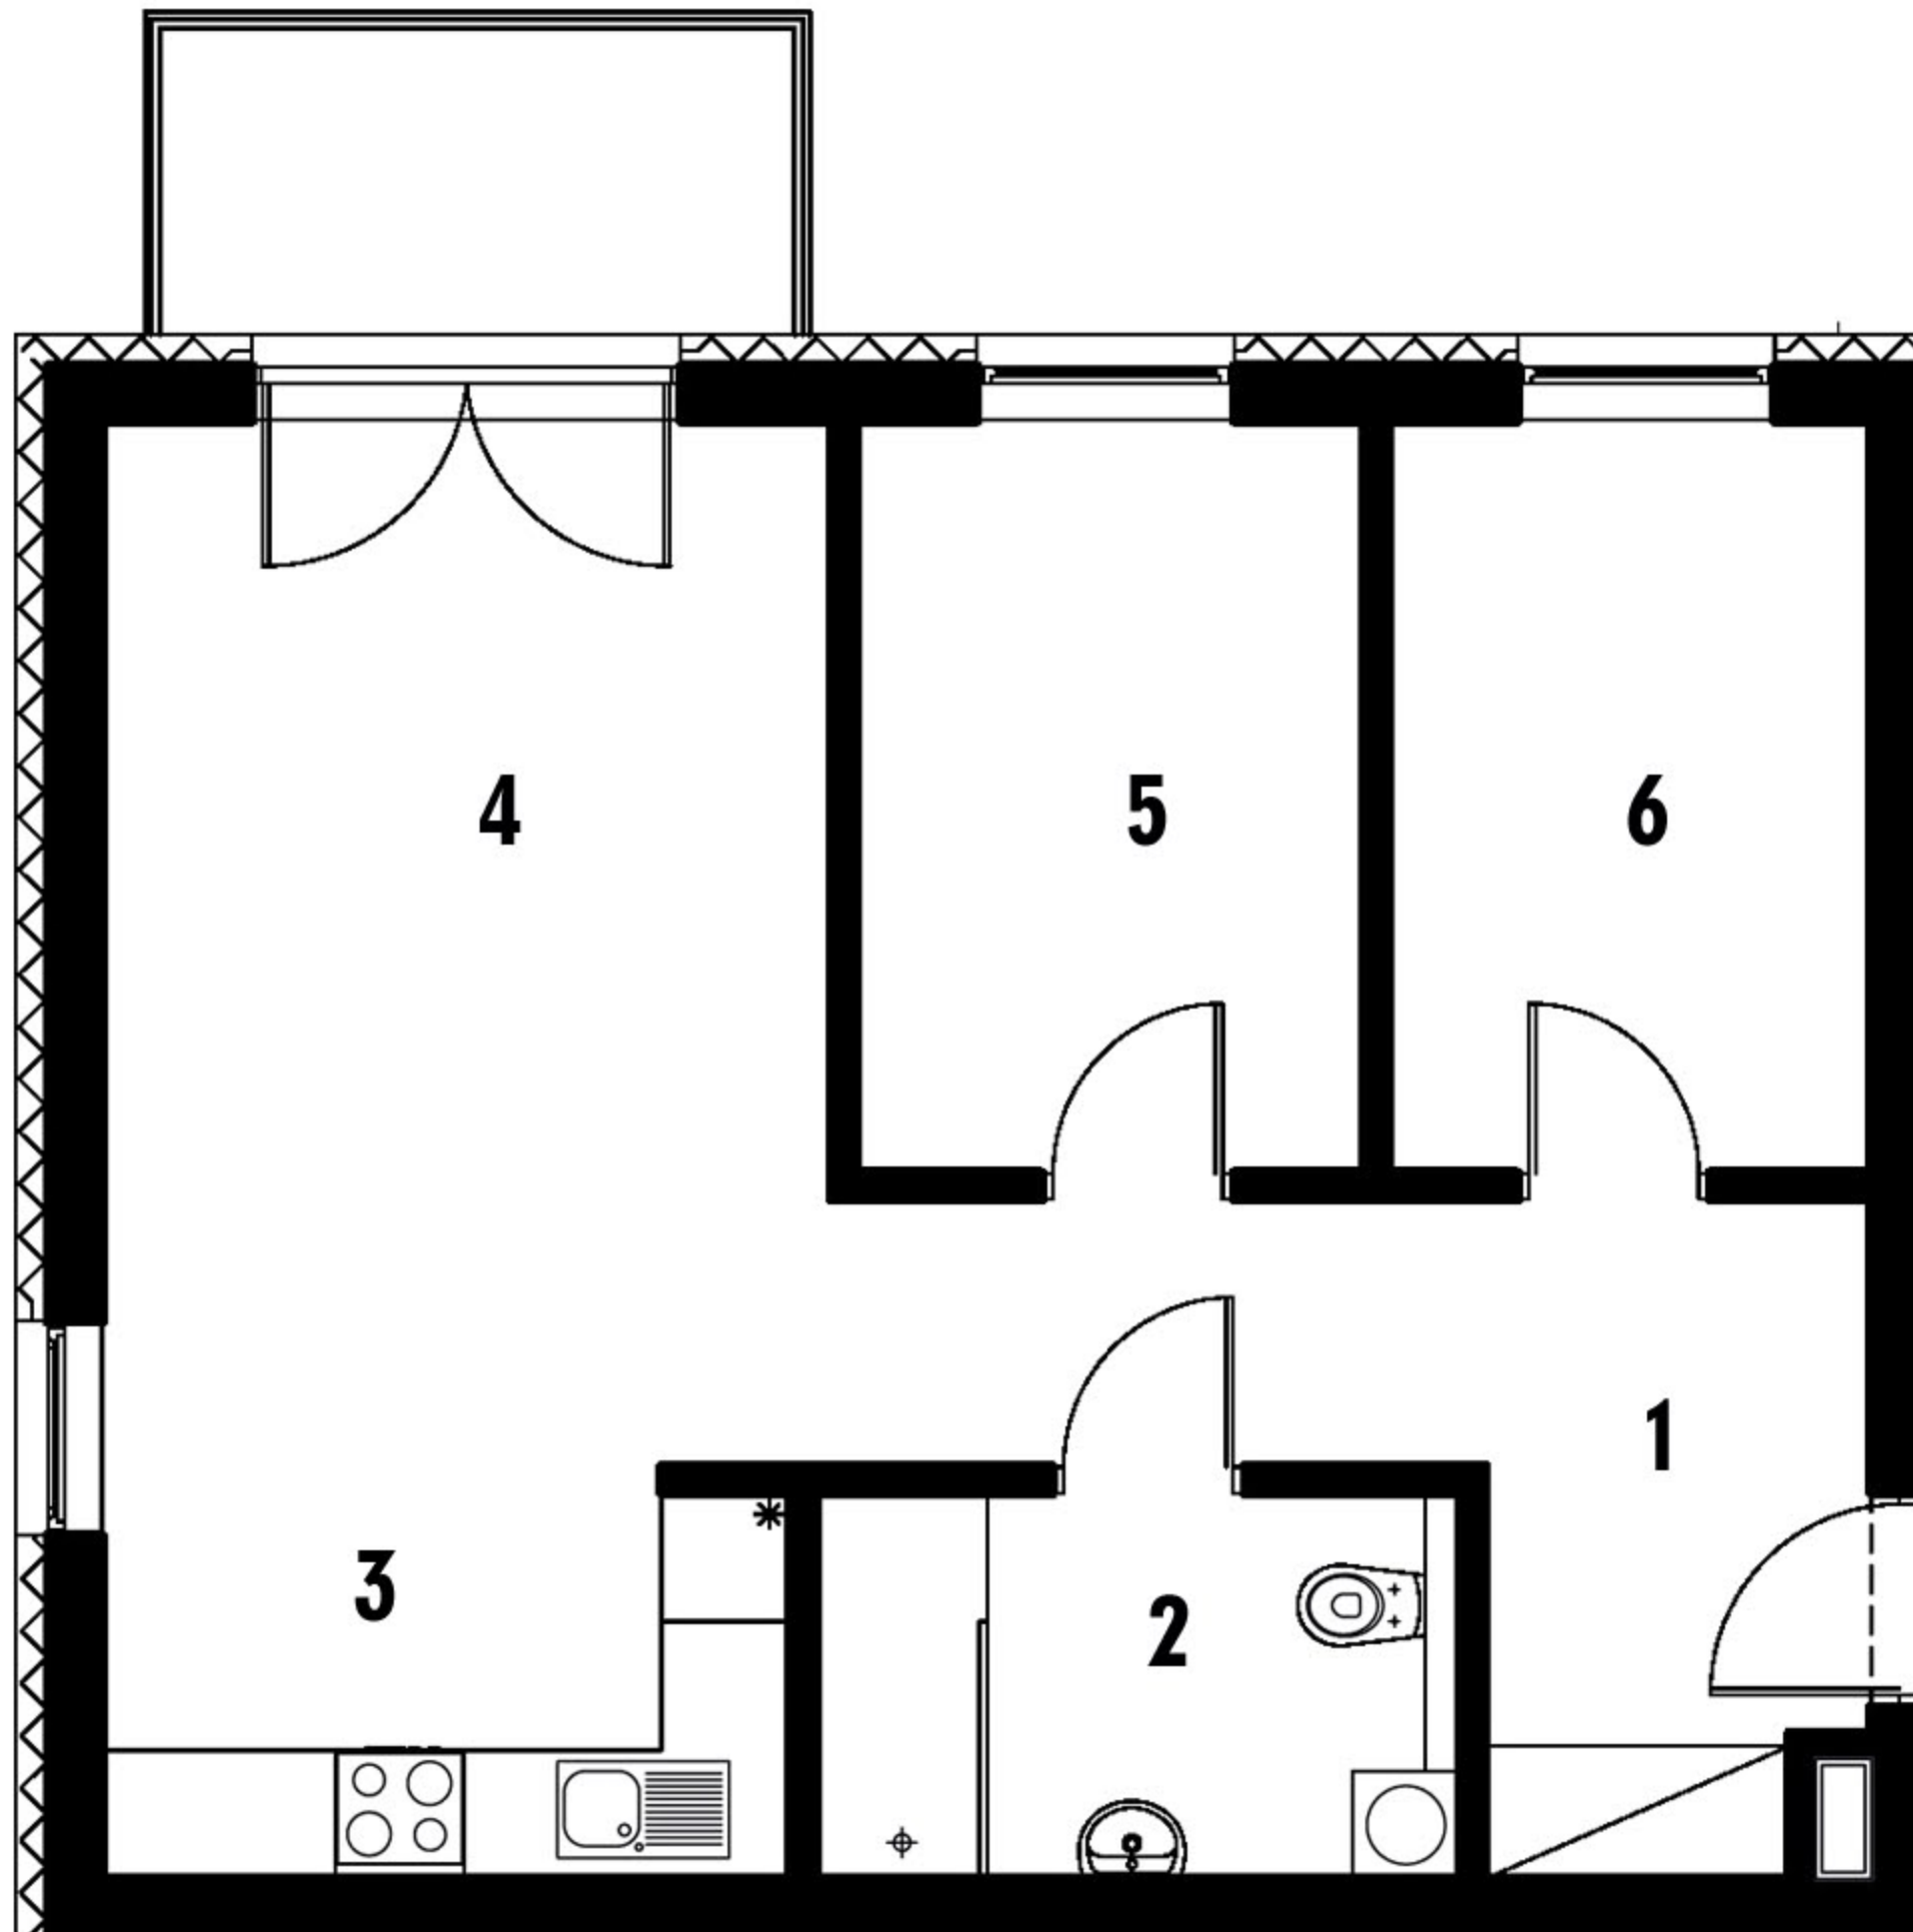

RZUT MIESZKANIA

<b>1. Komunikacja</b>	<b>7,90 m<sup>2</sup></b>
<b>2. Łazienka</b>	<b>5,30 m<sup>2</sup></b>
<b>3. Aneks kuchenny</b>	<b>3,62 m<sup>2</sup></b>
<b>4. Salon</b>	<b>20,05 m<sup>2</sup></b>
<b>5. Sypialnia</b>	<b>8,16 m<sup>2</sup></b>
<b>6. Sypialnia</b>	<b>7,78 m<sup>2</sup></b>

**RAZEM: 52,81 m<sup>2</sup>**

RZUT 2 PIĘTRA

STRONA PÓŁNOCNO-WSCHODNIA

STRONA  
POŁUDNIOWO-ZACHODNIA