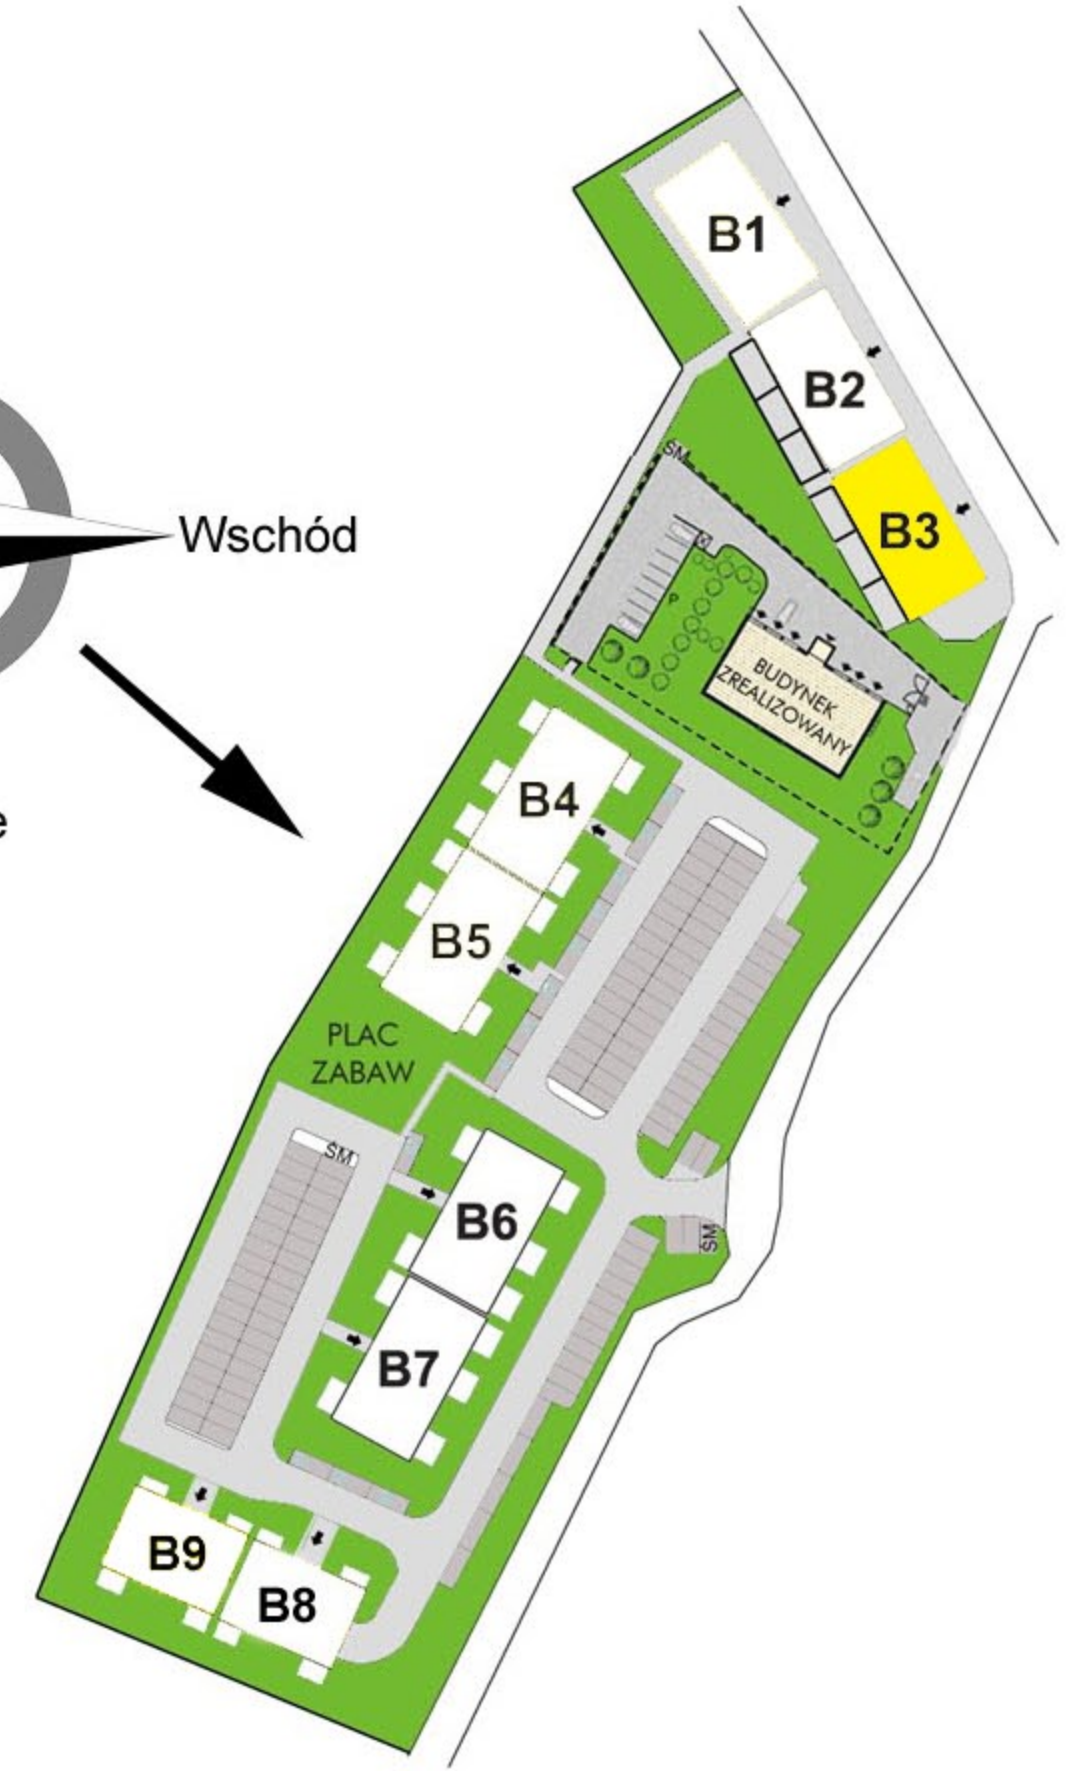

RZUT MIESZKANIA

<b>1. Komunikacja</b>	<b>7,90 m<sup>2</sup></b>
<b>2. Łazienka</b>	<b>5,30 m<sup>2</sup></b>
<b>3. Aneks kuchenny</b>	<b>3,62 m<sup>2</sup></b>
<b>4. Salon</b>	<b>20,05 m<sup>2</sup></b>
<b>5. Sypialnia</b>	<b>8,16 m<sup>2</sup></b>
<b>6. Sypialnia</b>	<b>7,78 m<sup>2</sup></b>

**RAZEM: 52,81 m<sup>2</sup>**

RZUT 2 PIĘTRA

STRONA PÓŁNOCNO-WSCHODNIA

STRONA  
POŁUDNIOWO-ZACHODNIA