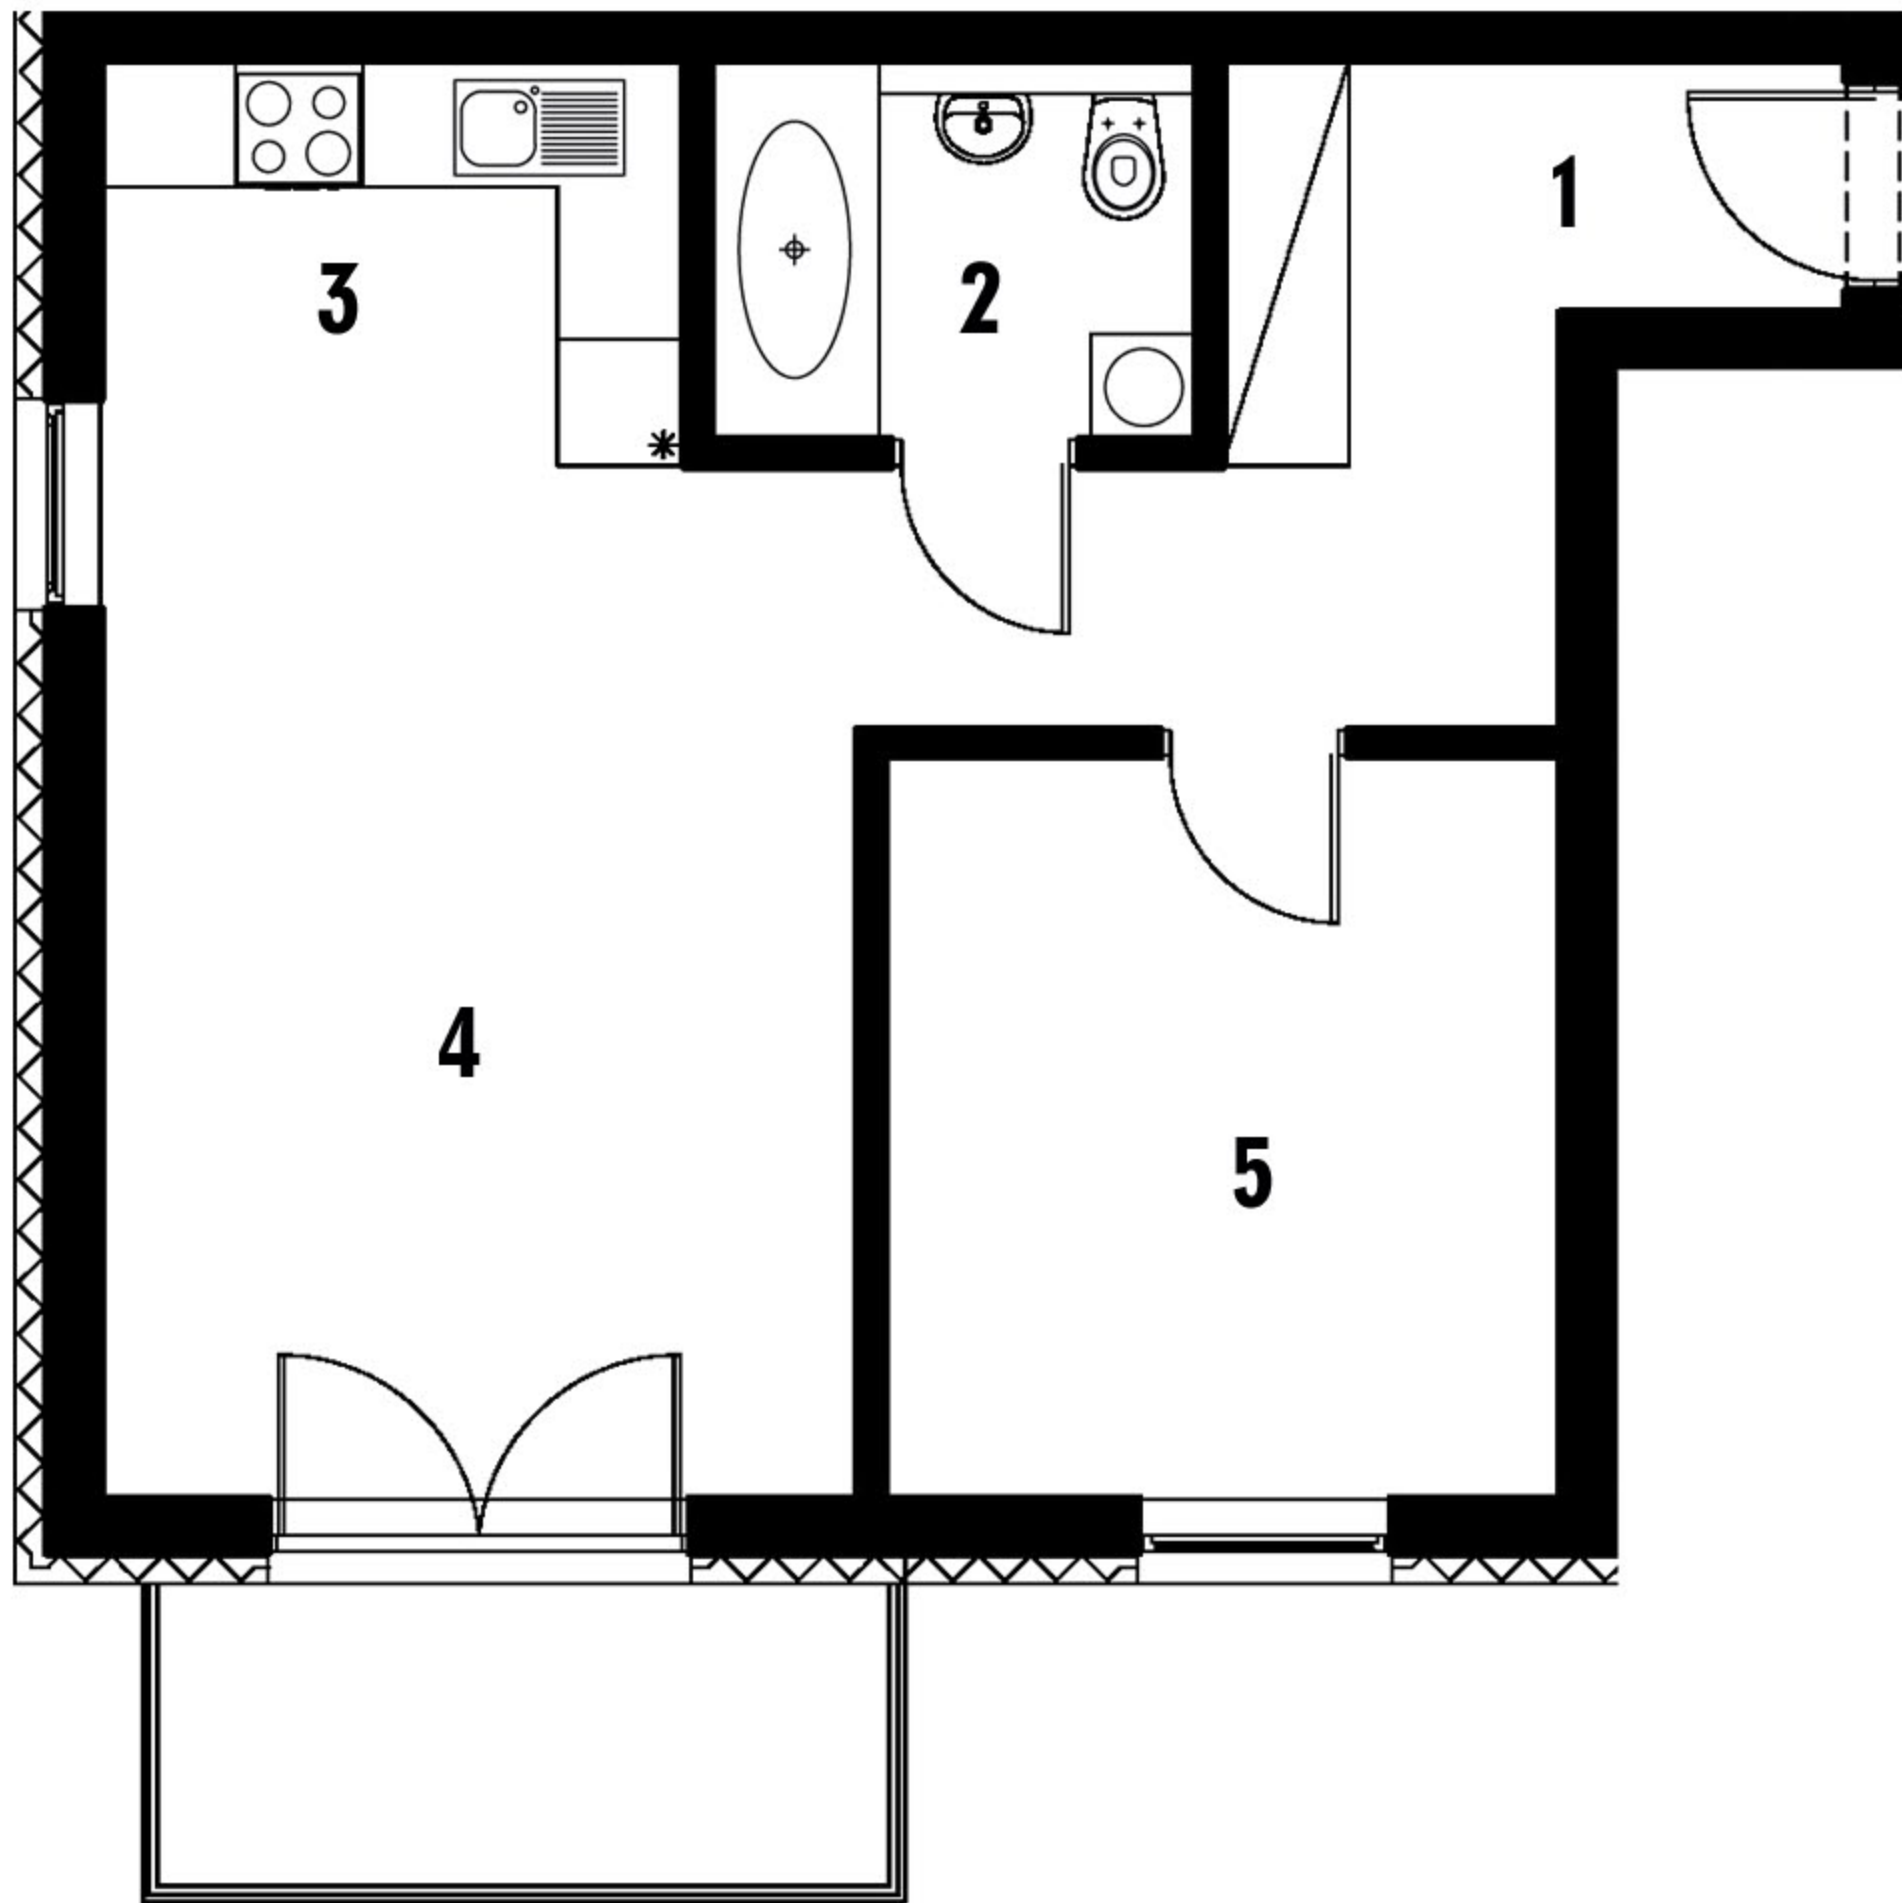

RZUT MIESZKANIA

1. Komunikacja	8,02 m²
2. Łazienka	4,05 m²
3. Aneks kuchenny	2,95 m²
4. Salon	20,30 m²
5. Sypialnia	11,09 m²

RAZEM: 46,41 m²

RZUT 2 PIĘTRA

STRONA PÓŁNOCNO-WSCHODNIA

STRONA
POŁUDNIOWO-ZACHODNIA