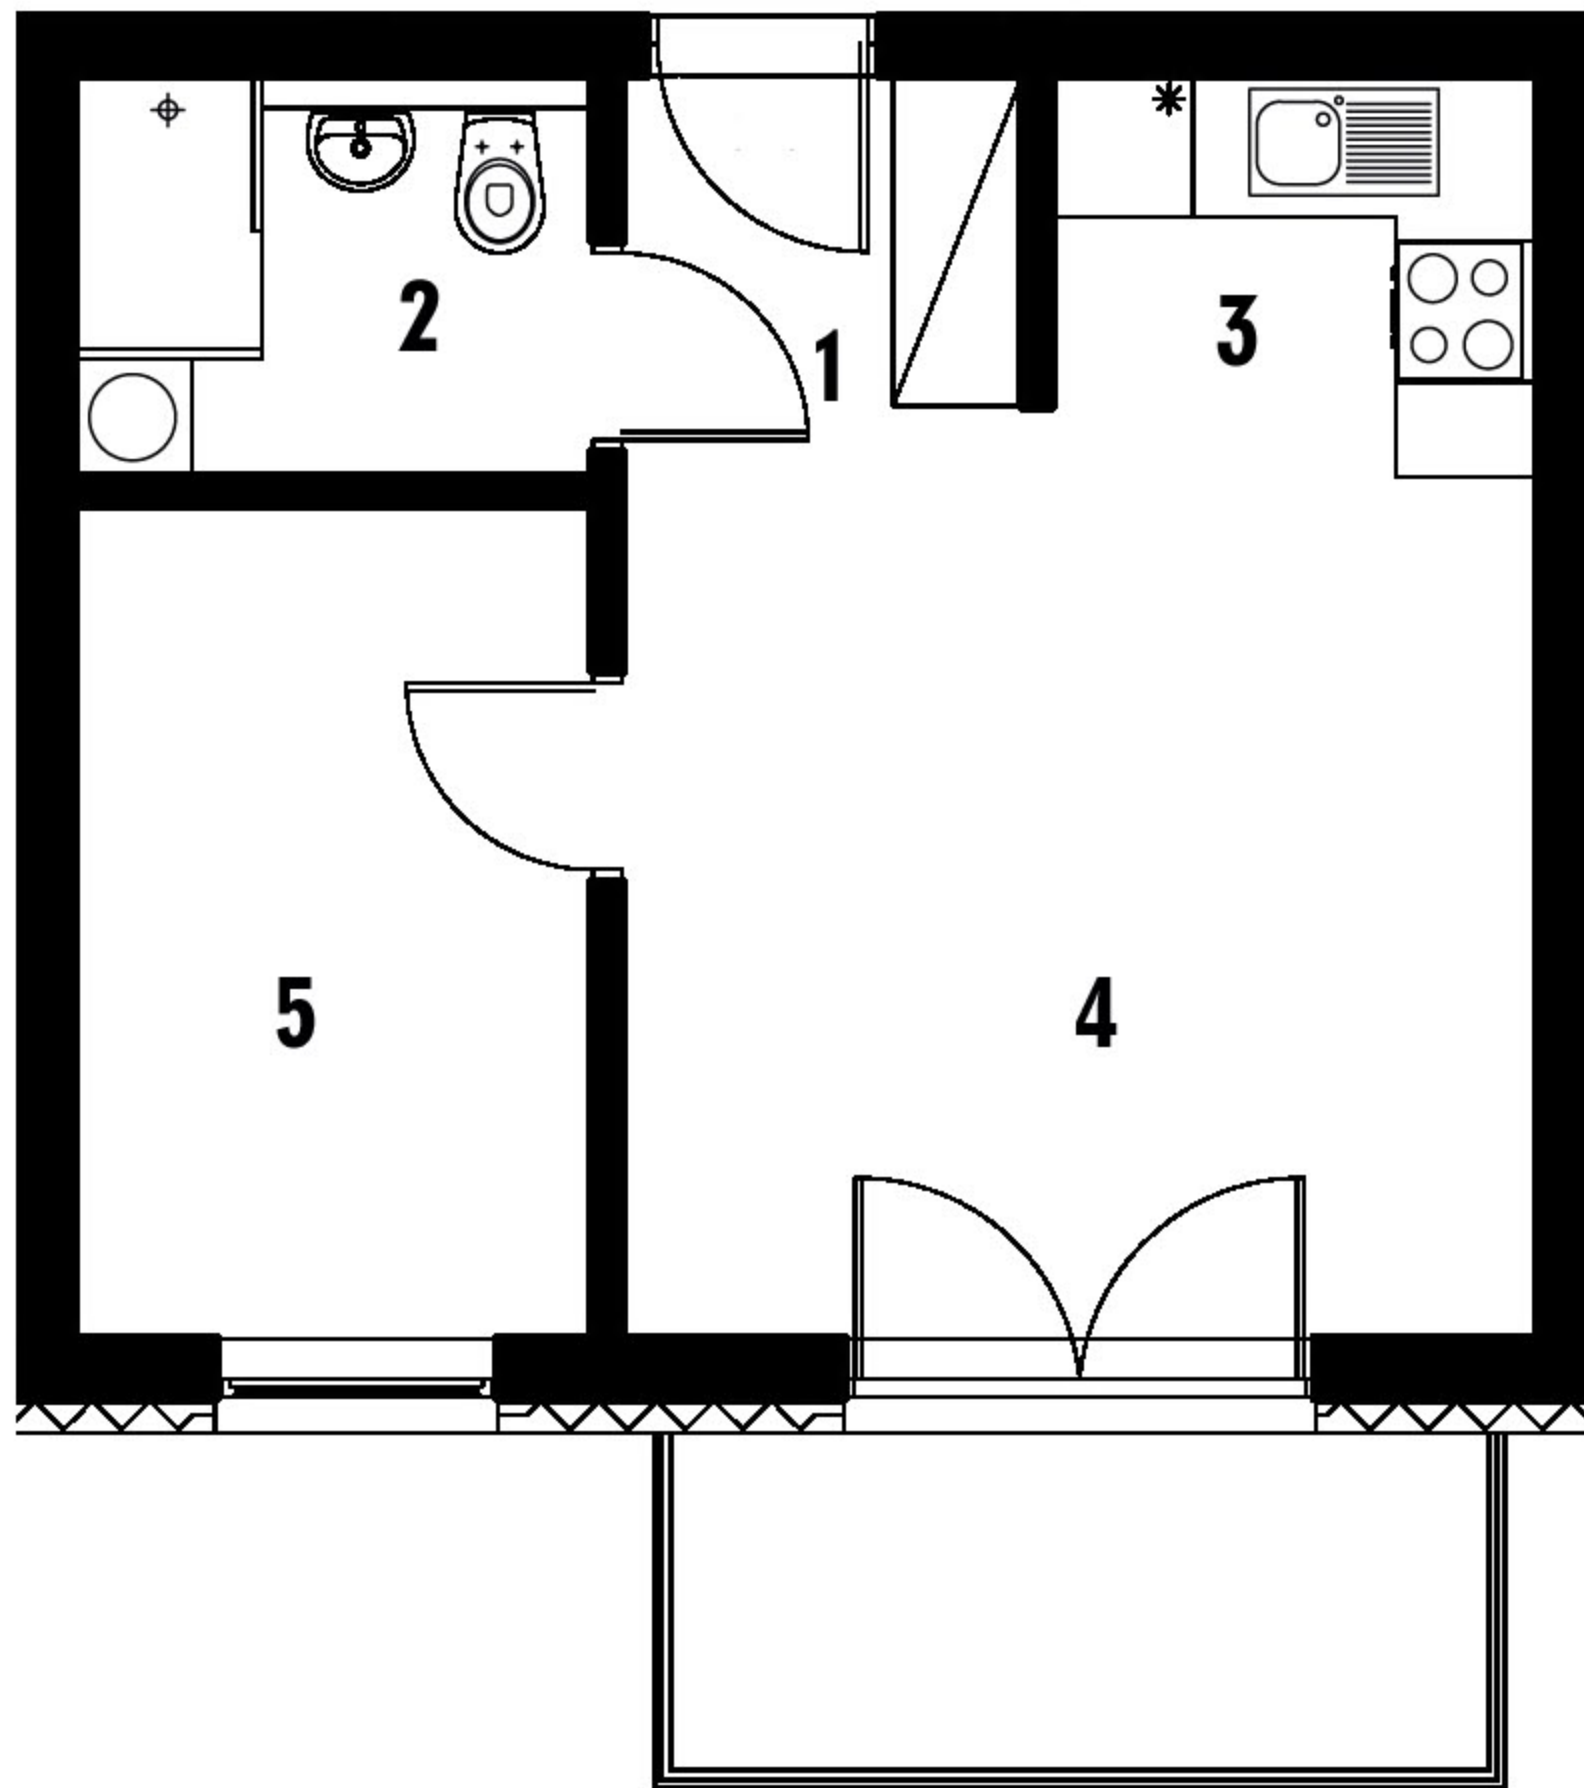

RZUT MIESZKANIA

<b>1. Komunikacja</b>	<b>1,91 m<sup>2</sup></b>
<b>2. łazienka</b>	<b>3,66 m<sup>2</sup></b>
<b>3. Aneks kuchenny</b>	<b>2,32 m<sup>2</sup></b>
<b>4. Salon</b>	<b>16,13 m<sup>2</sup></b>
<b>5. Sypialnia</b>	<b>7,65 m<sup>2</sup></b>

**RAZEM: 31,67 m<sup>2</sup>**

RZUT 2 PIĘTRA

STRONA PÓŁNOCNO-WSCHODNIA

STRONA  
POŁUDNIOWO-ZACHODNIA