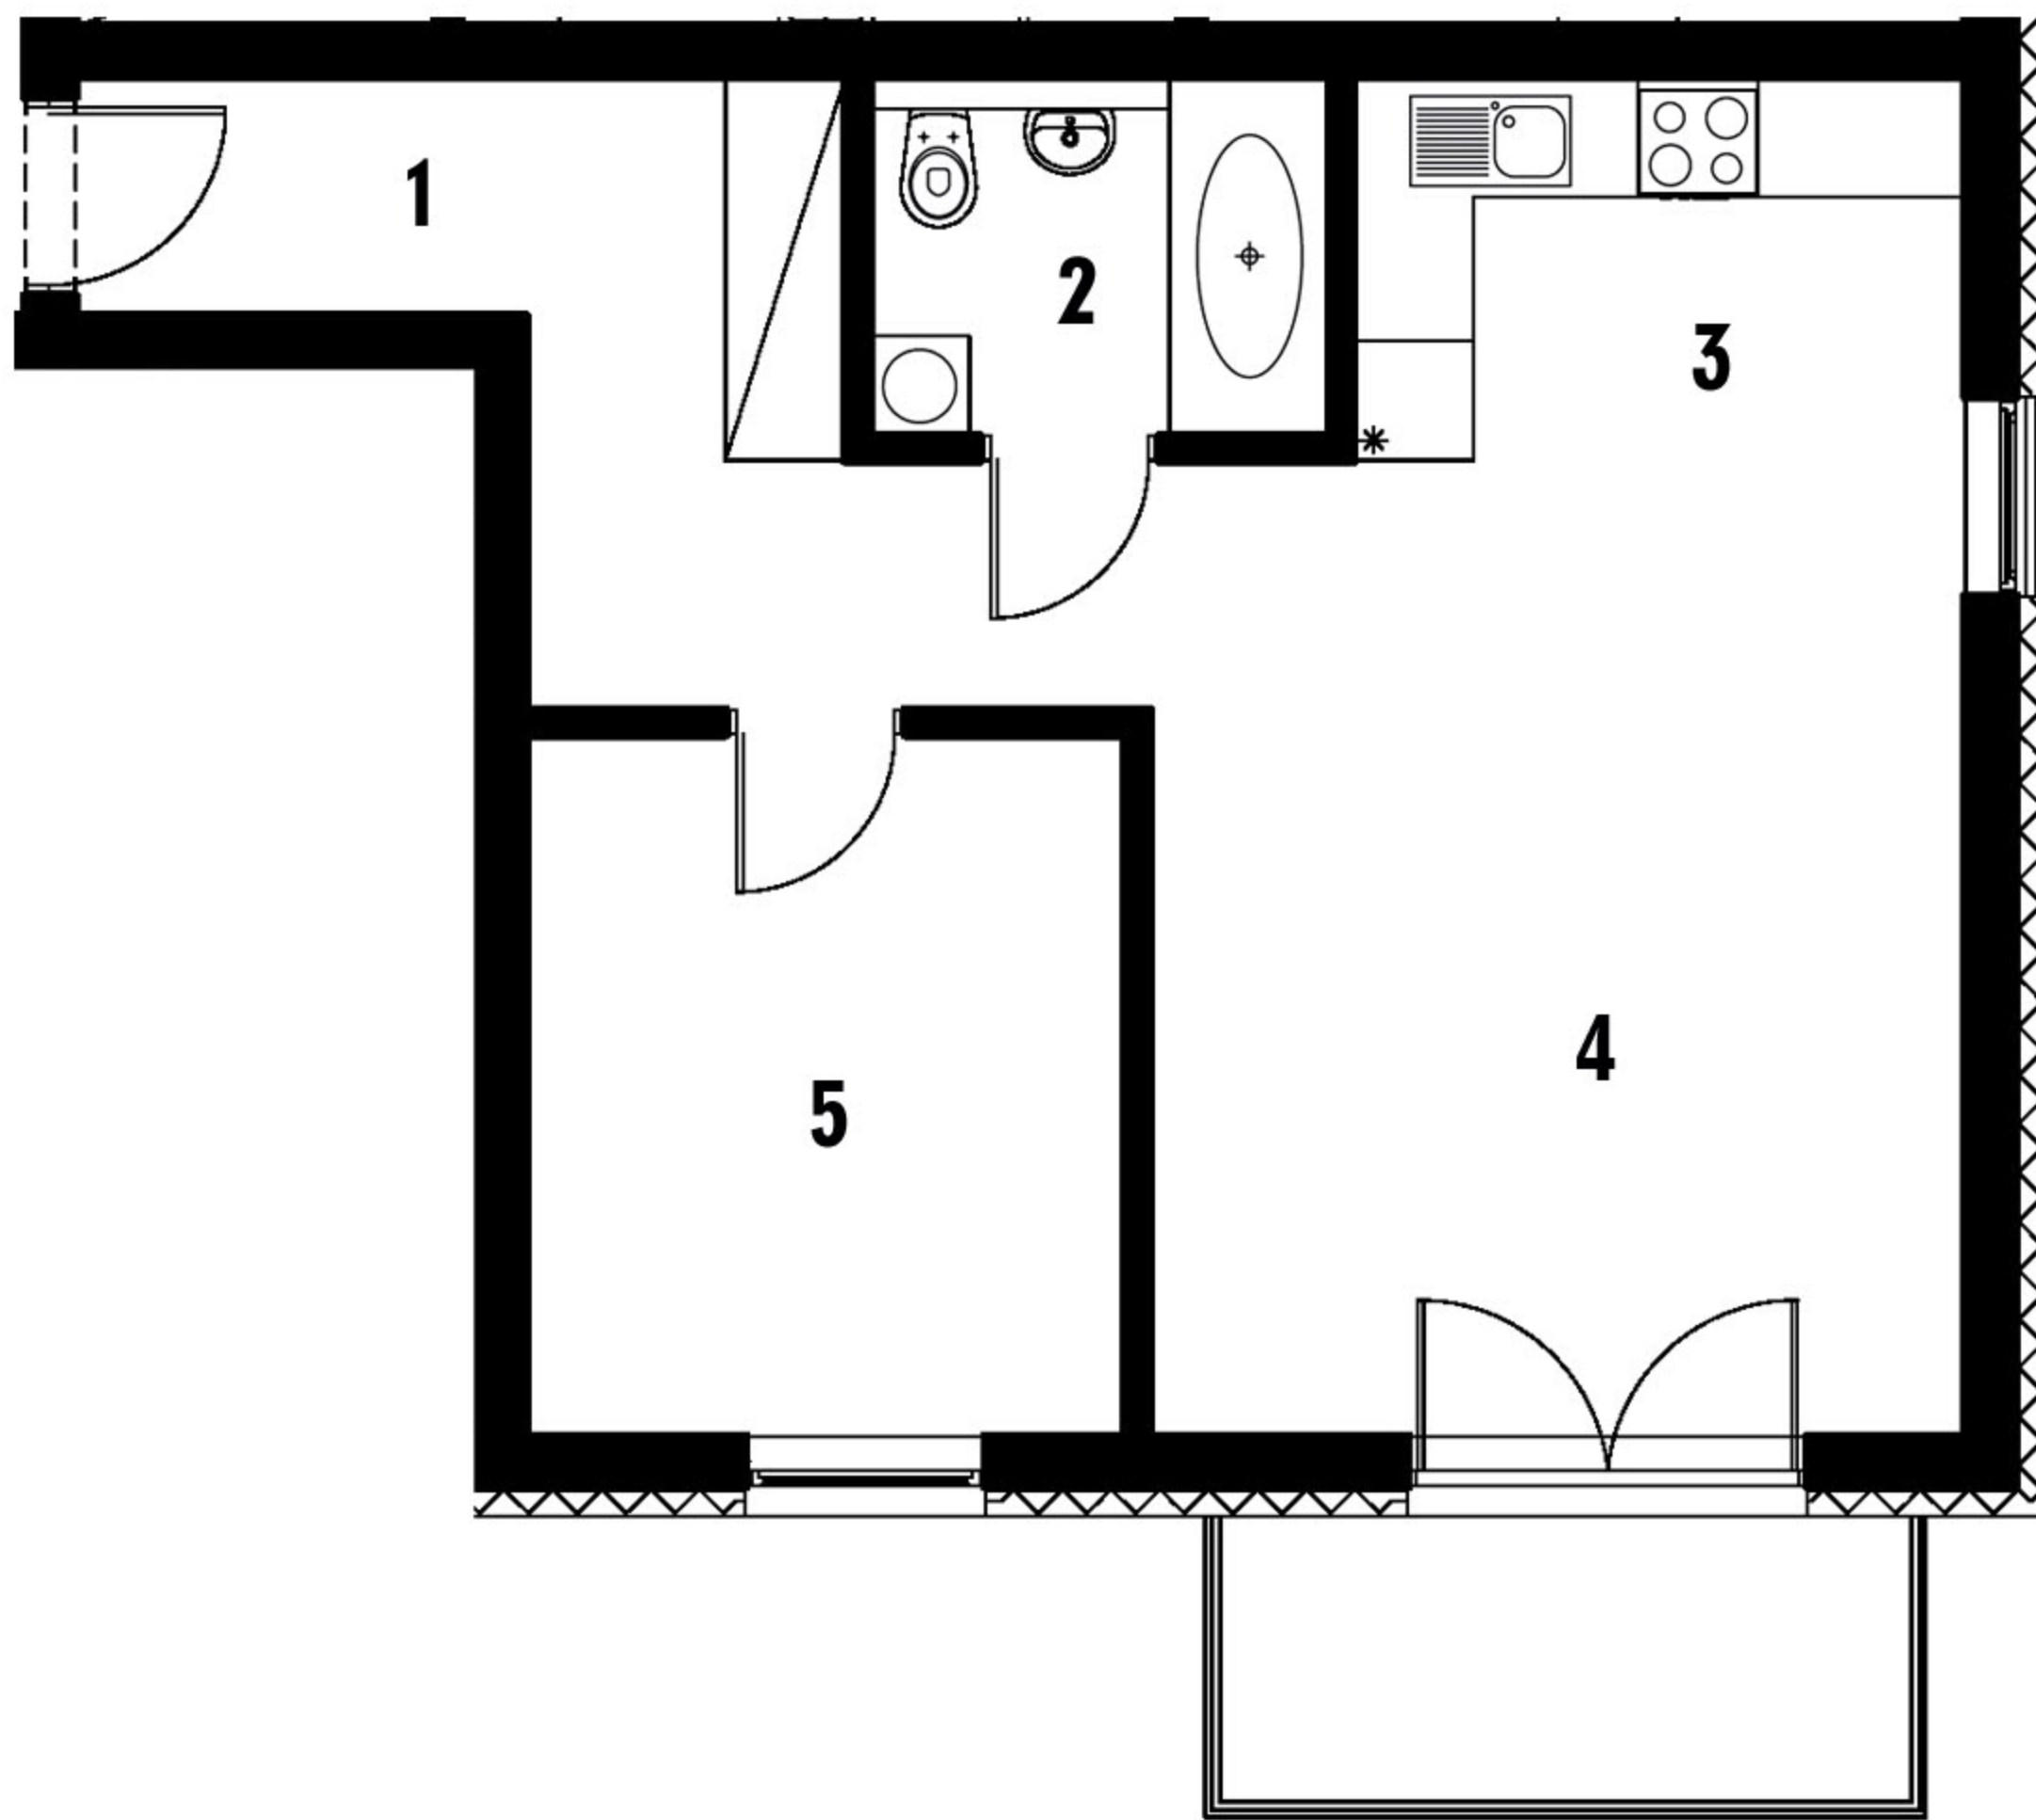

RZUT MIESZKANIA

<b>1. Komunikacja</b>	<b>9,05 m<sup>2</sup></b>
<b>2. Łazienka</b>	<b>4,05 m<sup>2</sup></b>
<b>3. Aneks kuchenny</b>	<b>3,21 m<sup>2</sup></b>
<b>4. Salon</b>	<b>22,83 m<sup>2</sup></b>
<b>5. Sypialnia</b>	<b>10,40 m<sup>2</sup></b>

**RAZEM: 49,54 m<sup>2</sup>**

RZUT 2 PIĘTRA

STRONA PÓŁNOCNO-WSCHODNIA

STRONA  
POŁUDNIOWO-ZACHODNIA