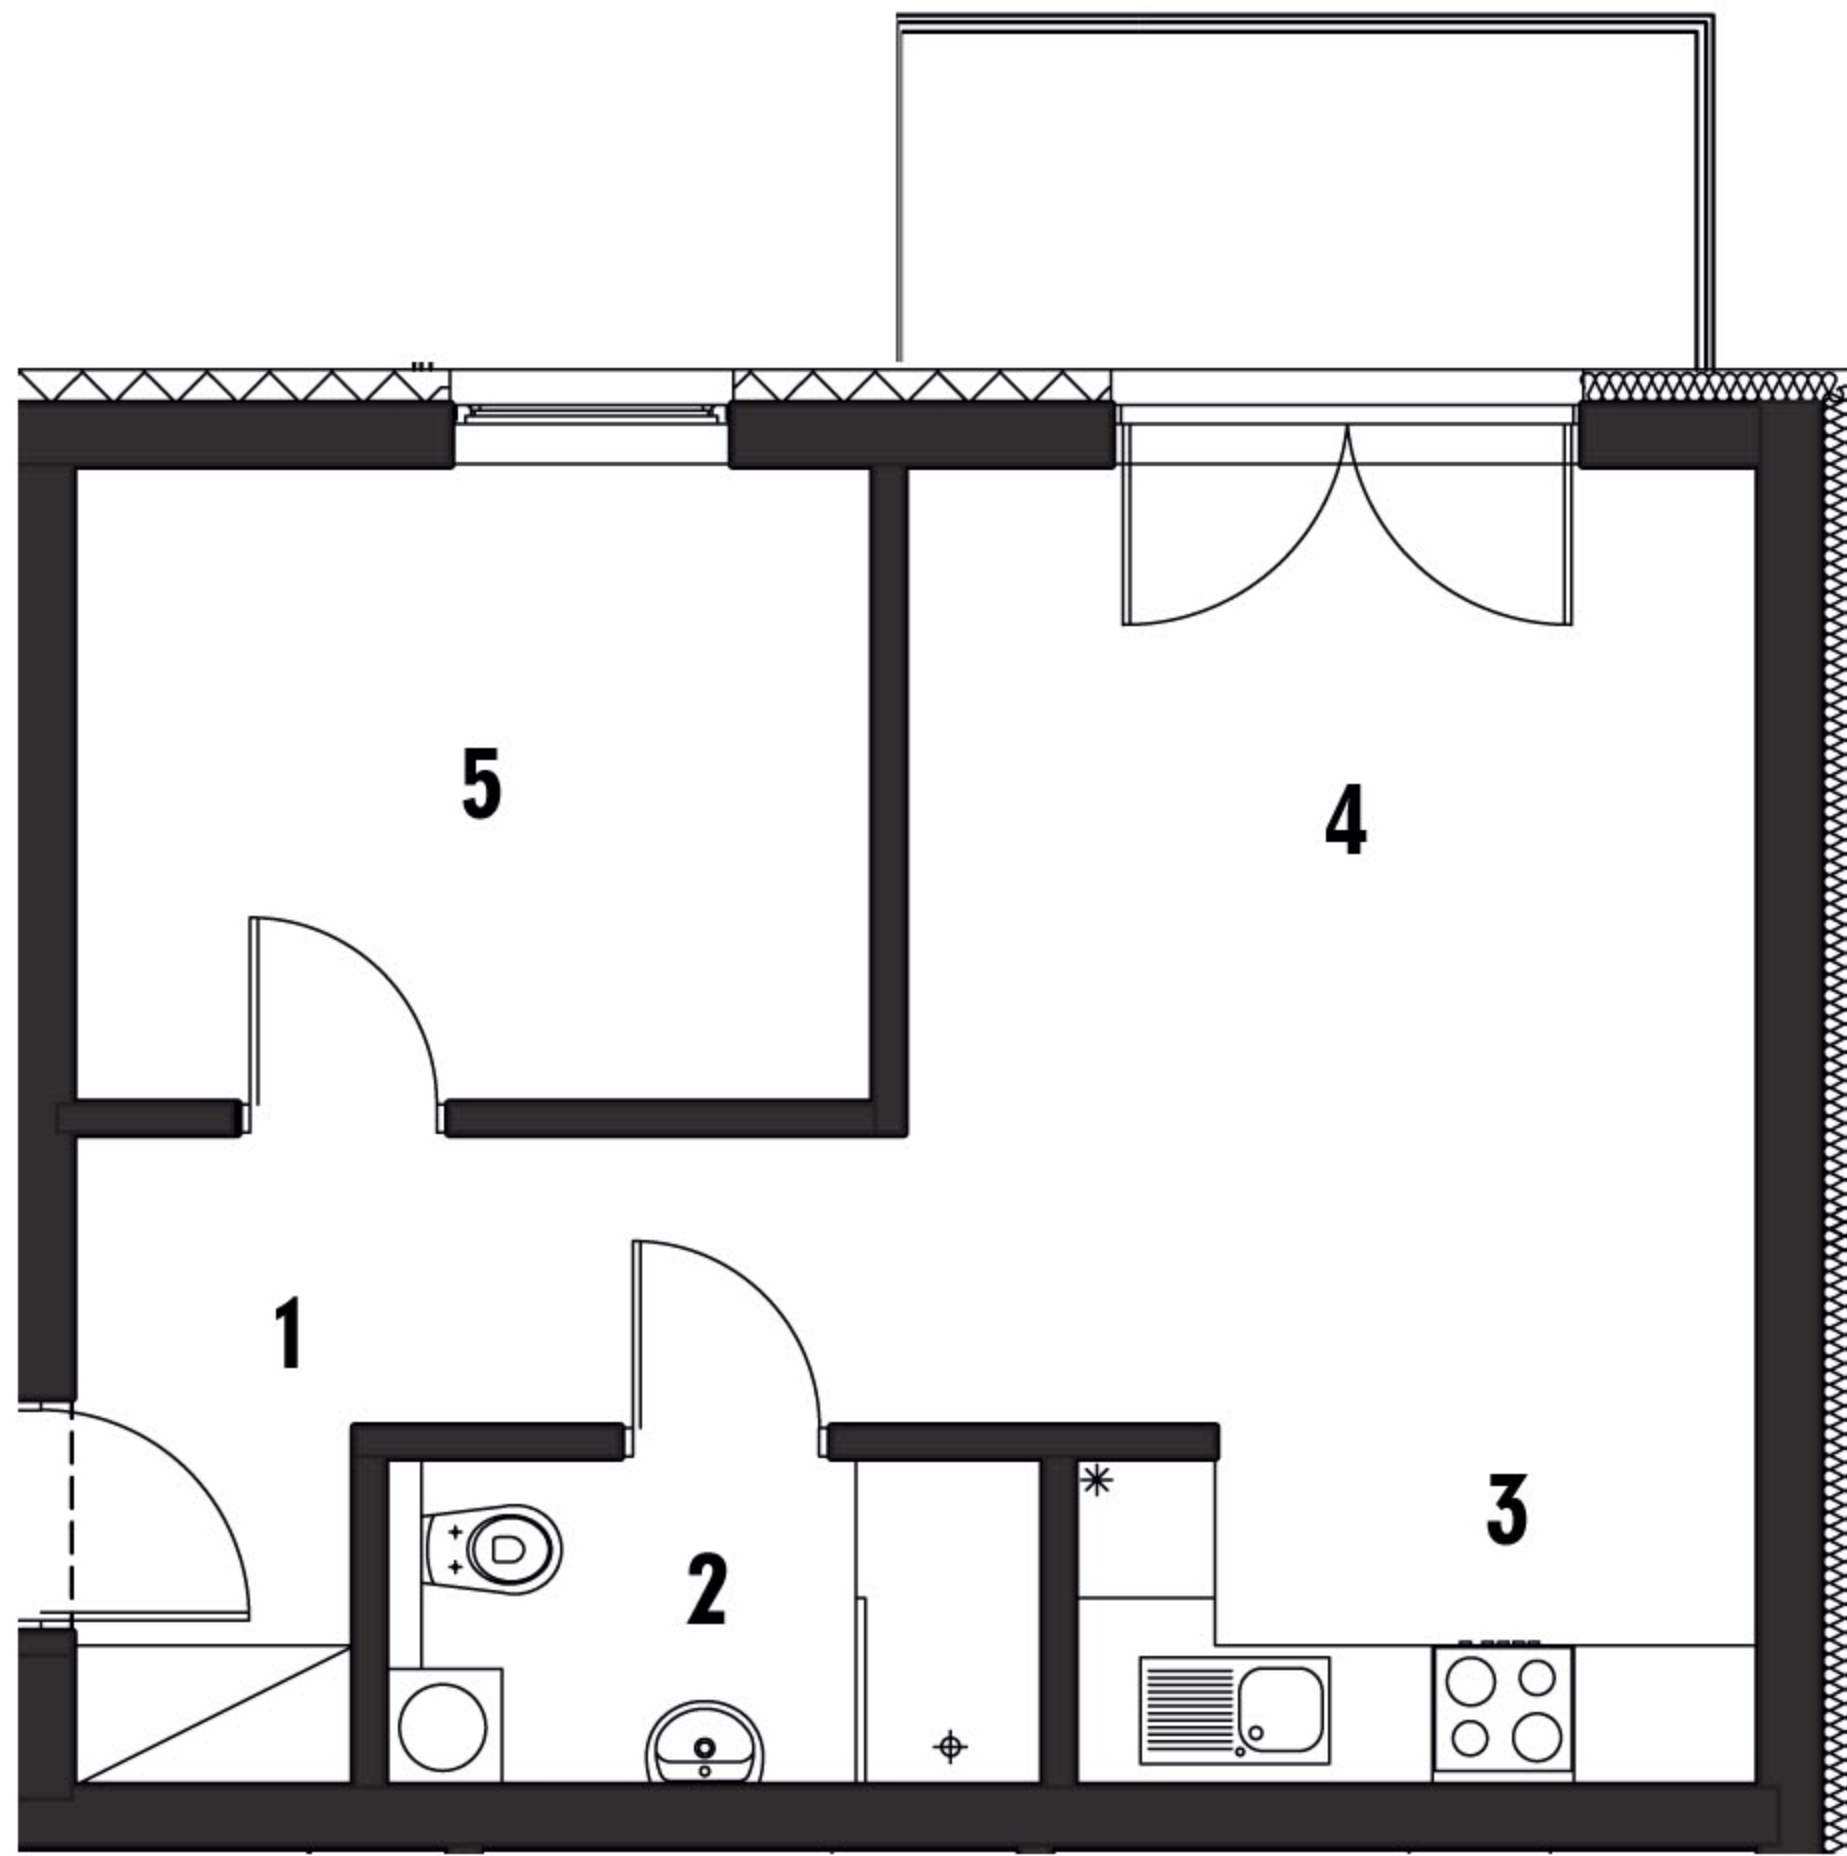

RZUT MIESZKANIA

1. Komunikacja	5,59 m²
2. Łazienka	3,83 m²
3. Aneks kuchenny	3,32 m²
4. Salon	16,17 m²
5. Sypialnia	9,09 m²

RAZEM: 38,00 m²

RZUT 2 PIĘTRA