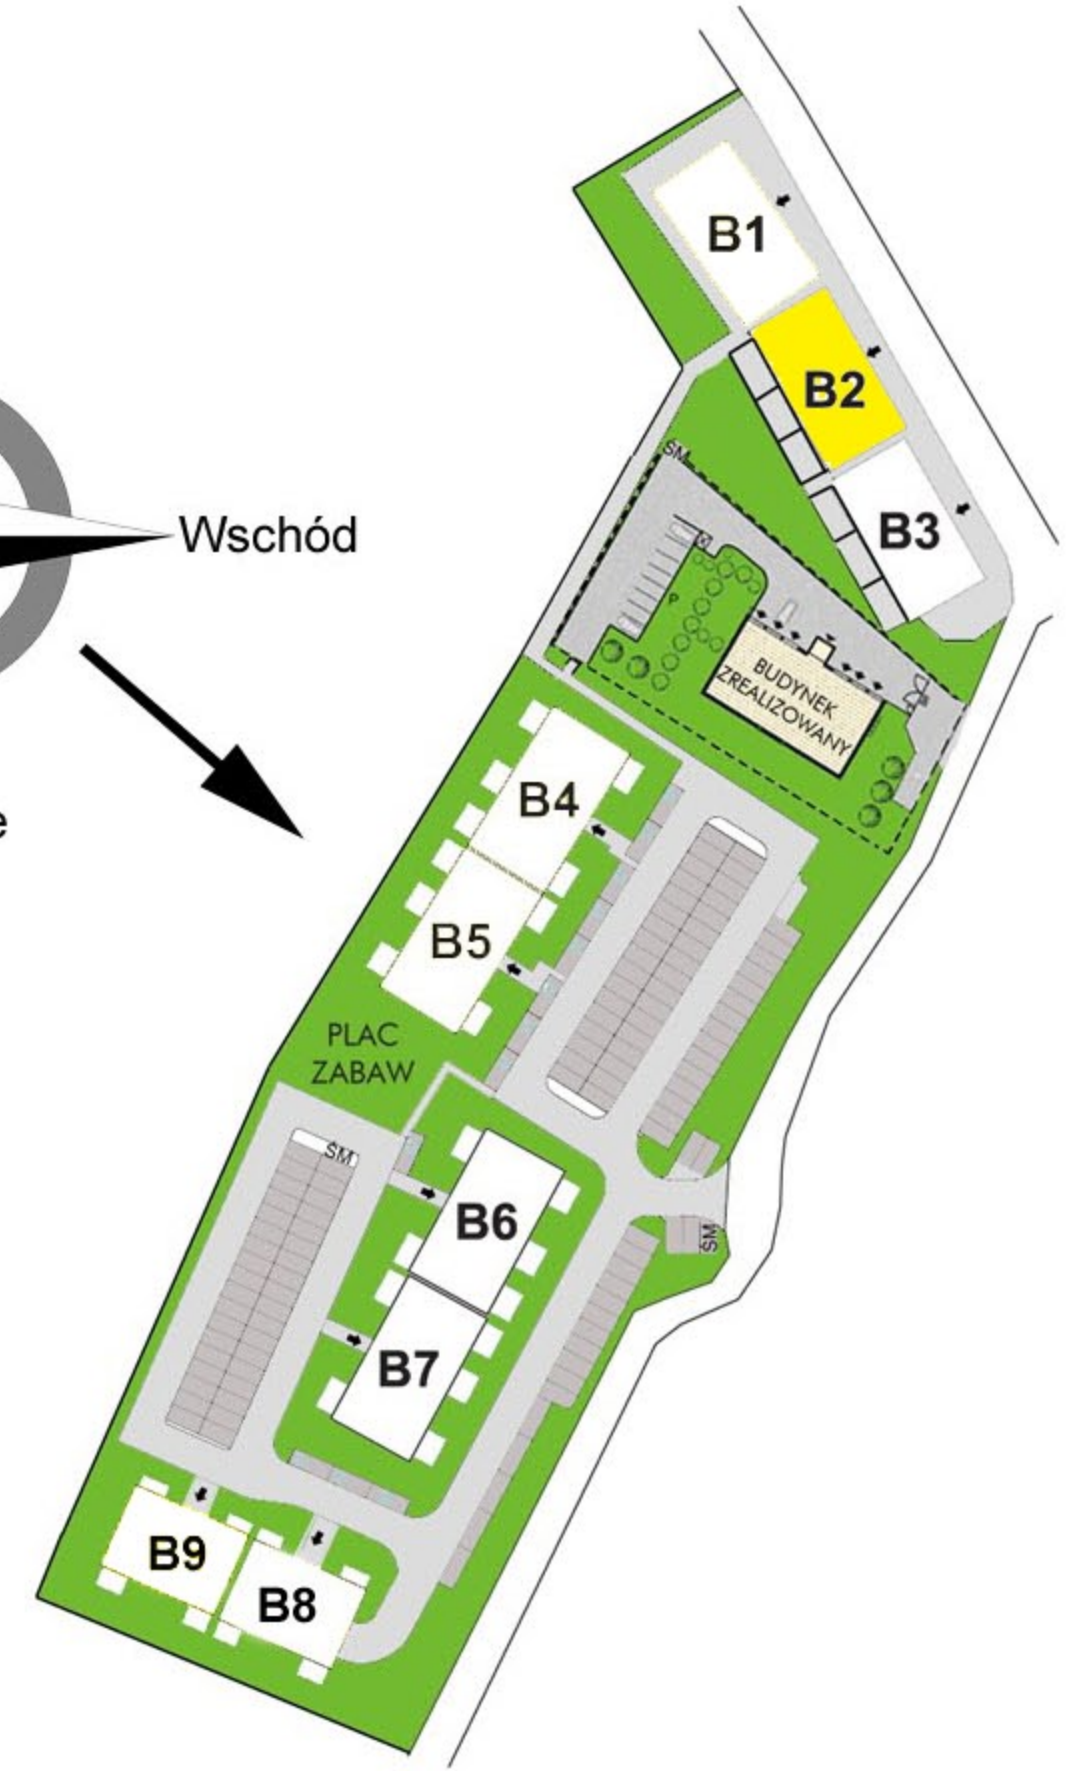

RZUT MIESZKANIA

1. Komunikacja	5,59 m²
2. Łazienka	3,83 m²
3. Aneks kuchenny	3,32 m²
4. Salon	16,17 m²
5. Sypialnia	9,09 m²

RAZEM: 38,00 m²

RZUT 2 PIĘTRA