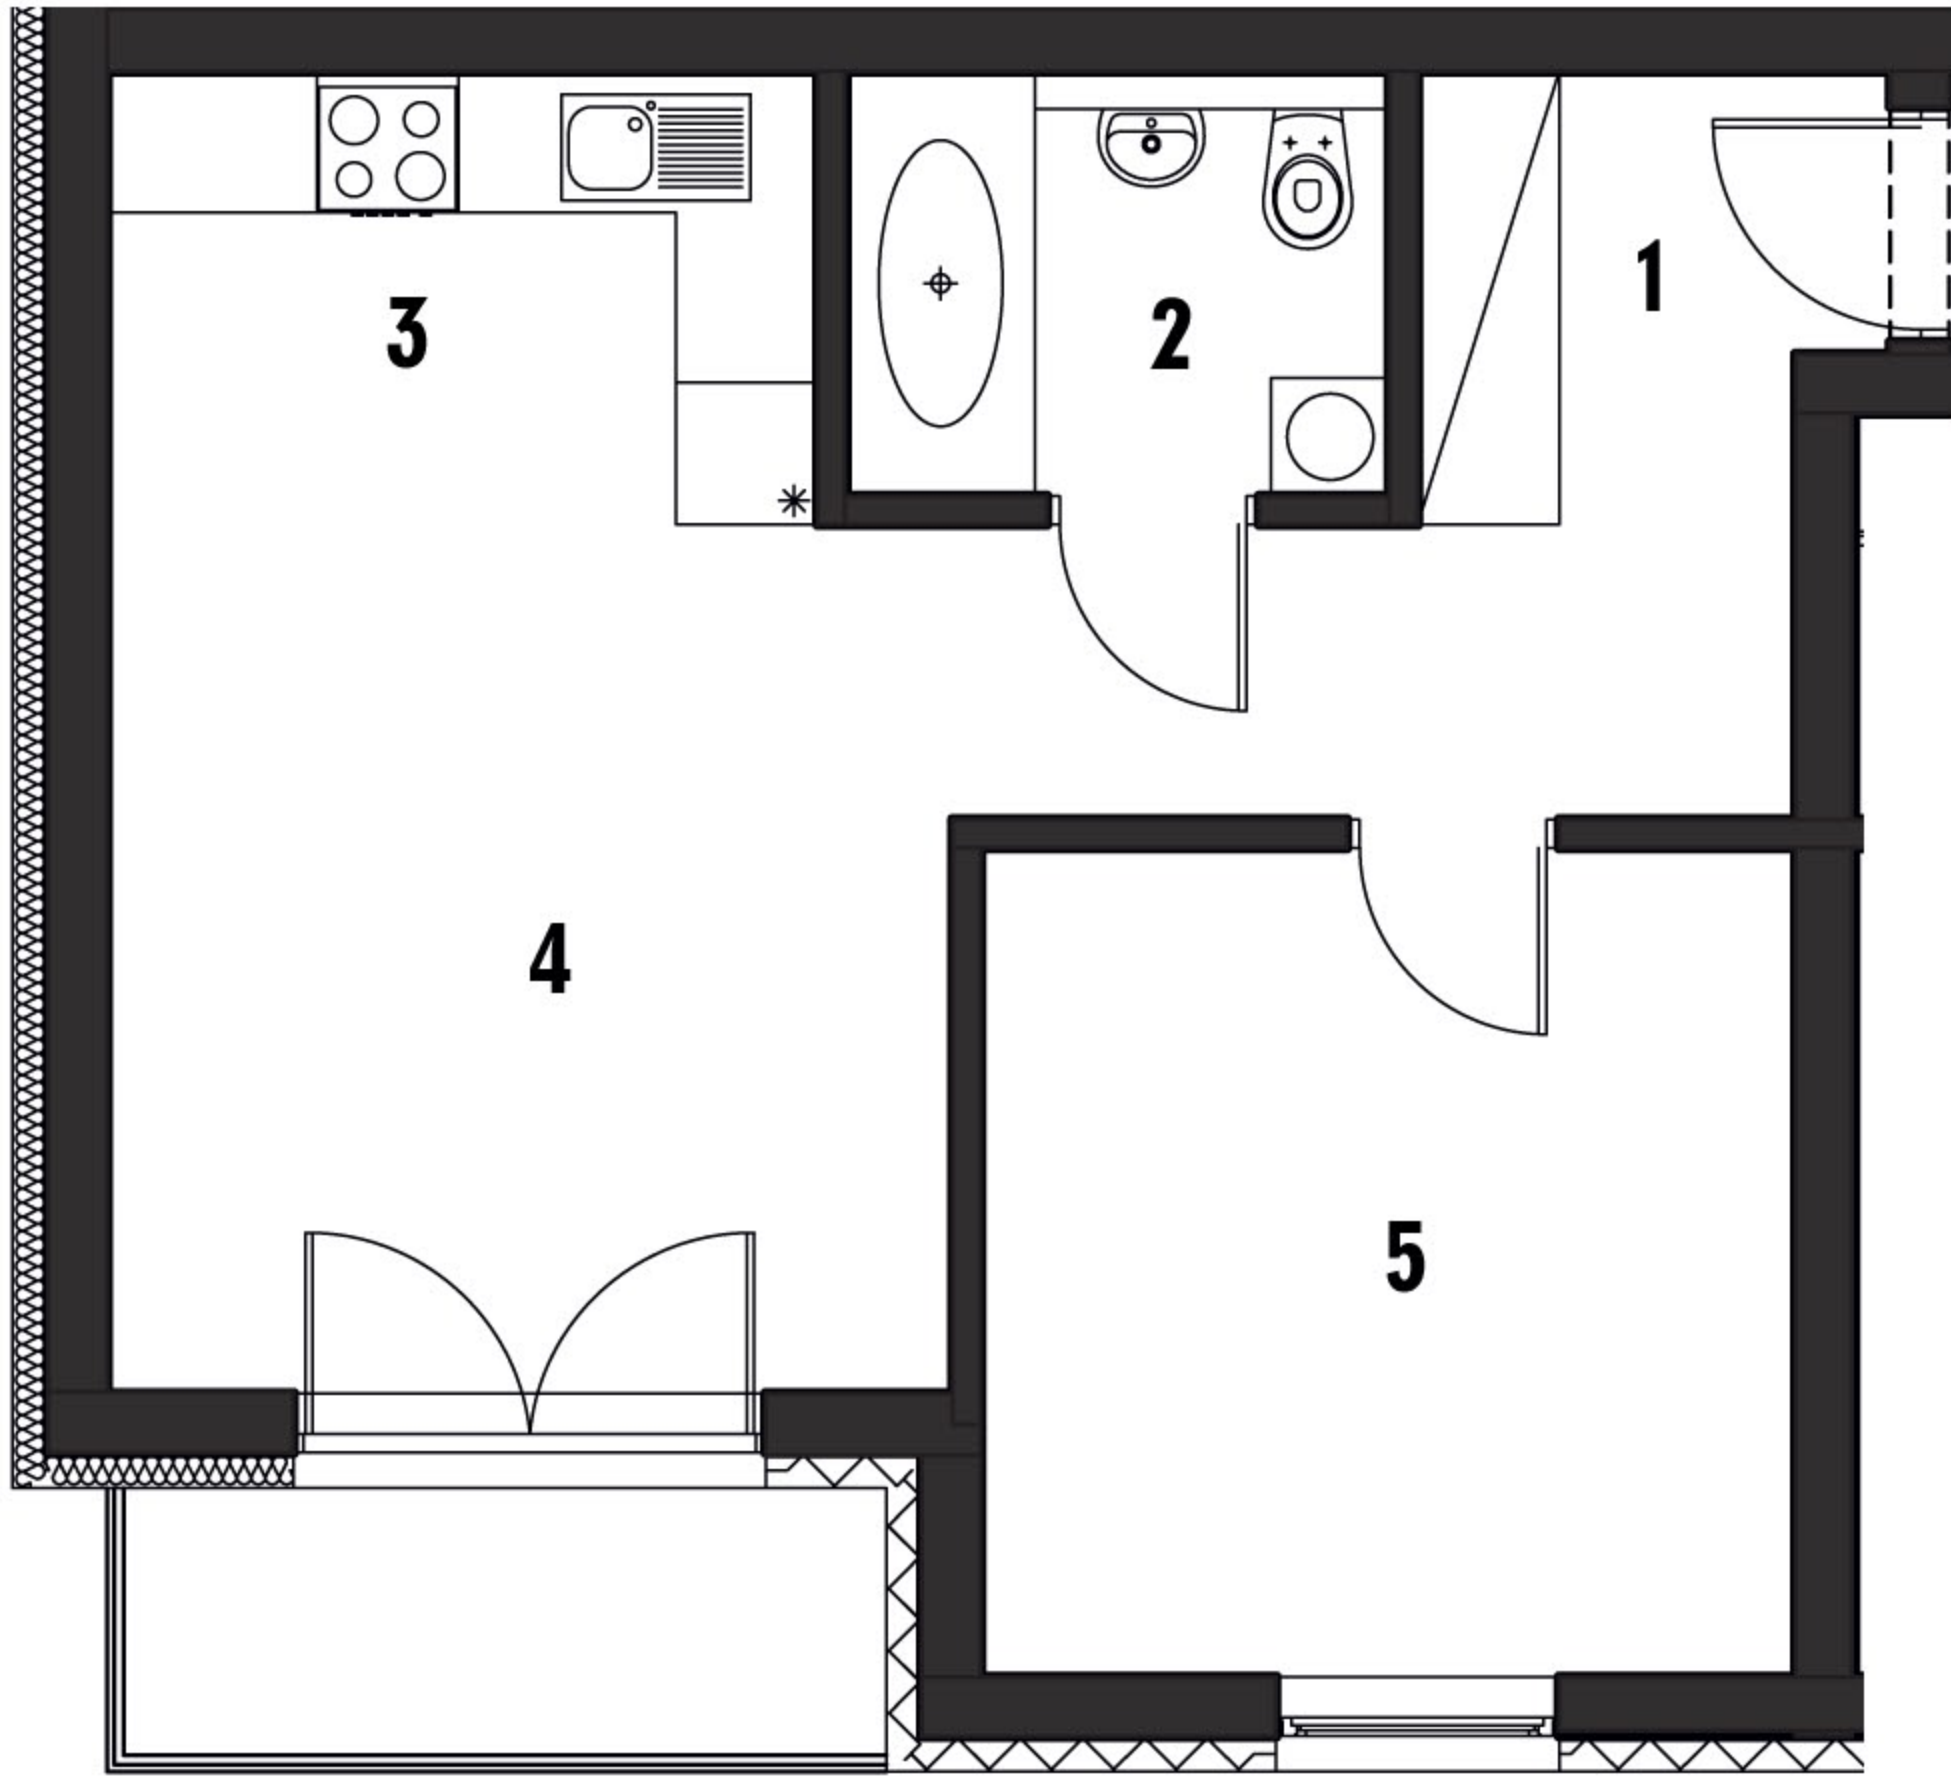

RZUT MIESZKANIA

1. Komunikacja	7,33 m²
2. łazienka	4,05 m²
3. Aneks kuchenny	3,26 m²
4. Salon	16,10 m²
5. Sypialnia	12,00 m²

RAZEM: 42,74 m²

RZUT 1 PIĘTRA