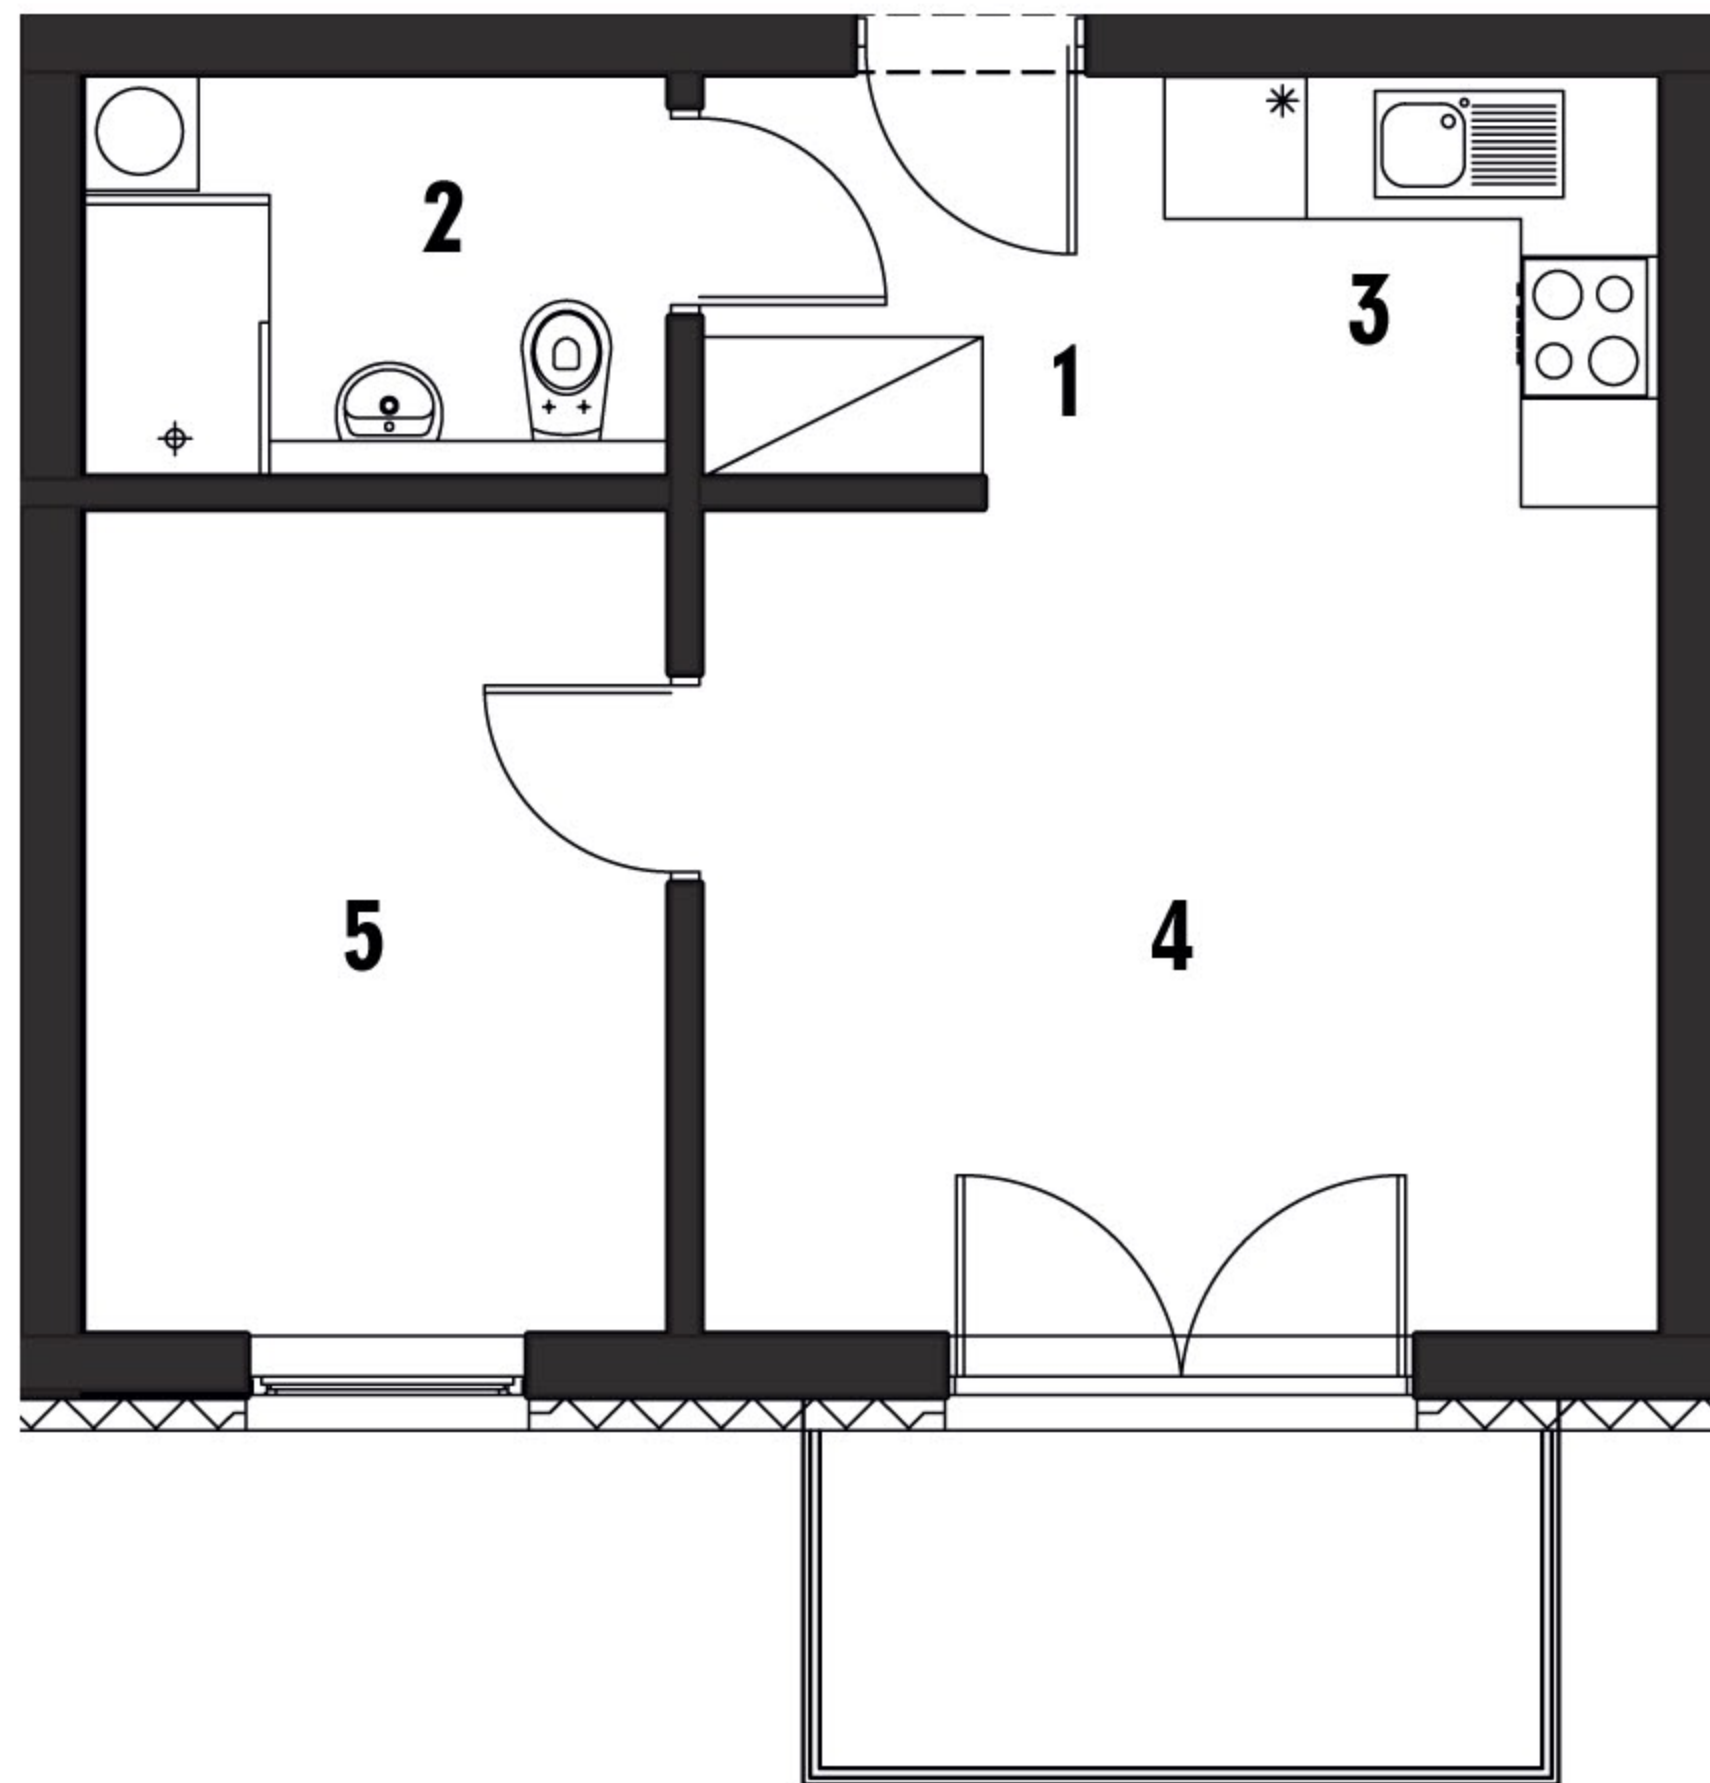

RZUT MIESZKANIA

1. Komunikacja	2,46 m²
2. łazienka	4,16 m²
3. Aneks kuchenny	2,71 m²
4. Salon	16,28 m²
5. Sypialnia	8,70 m²

RAZEM: 34,31 m²

RZUT 1 PIĘTRA