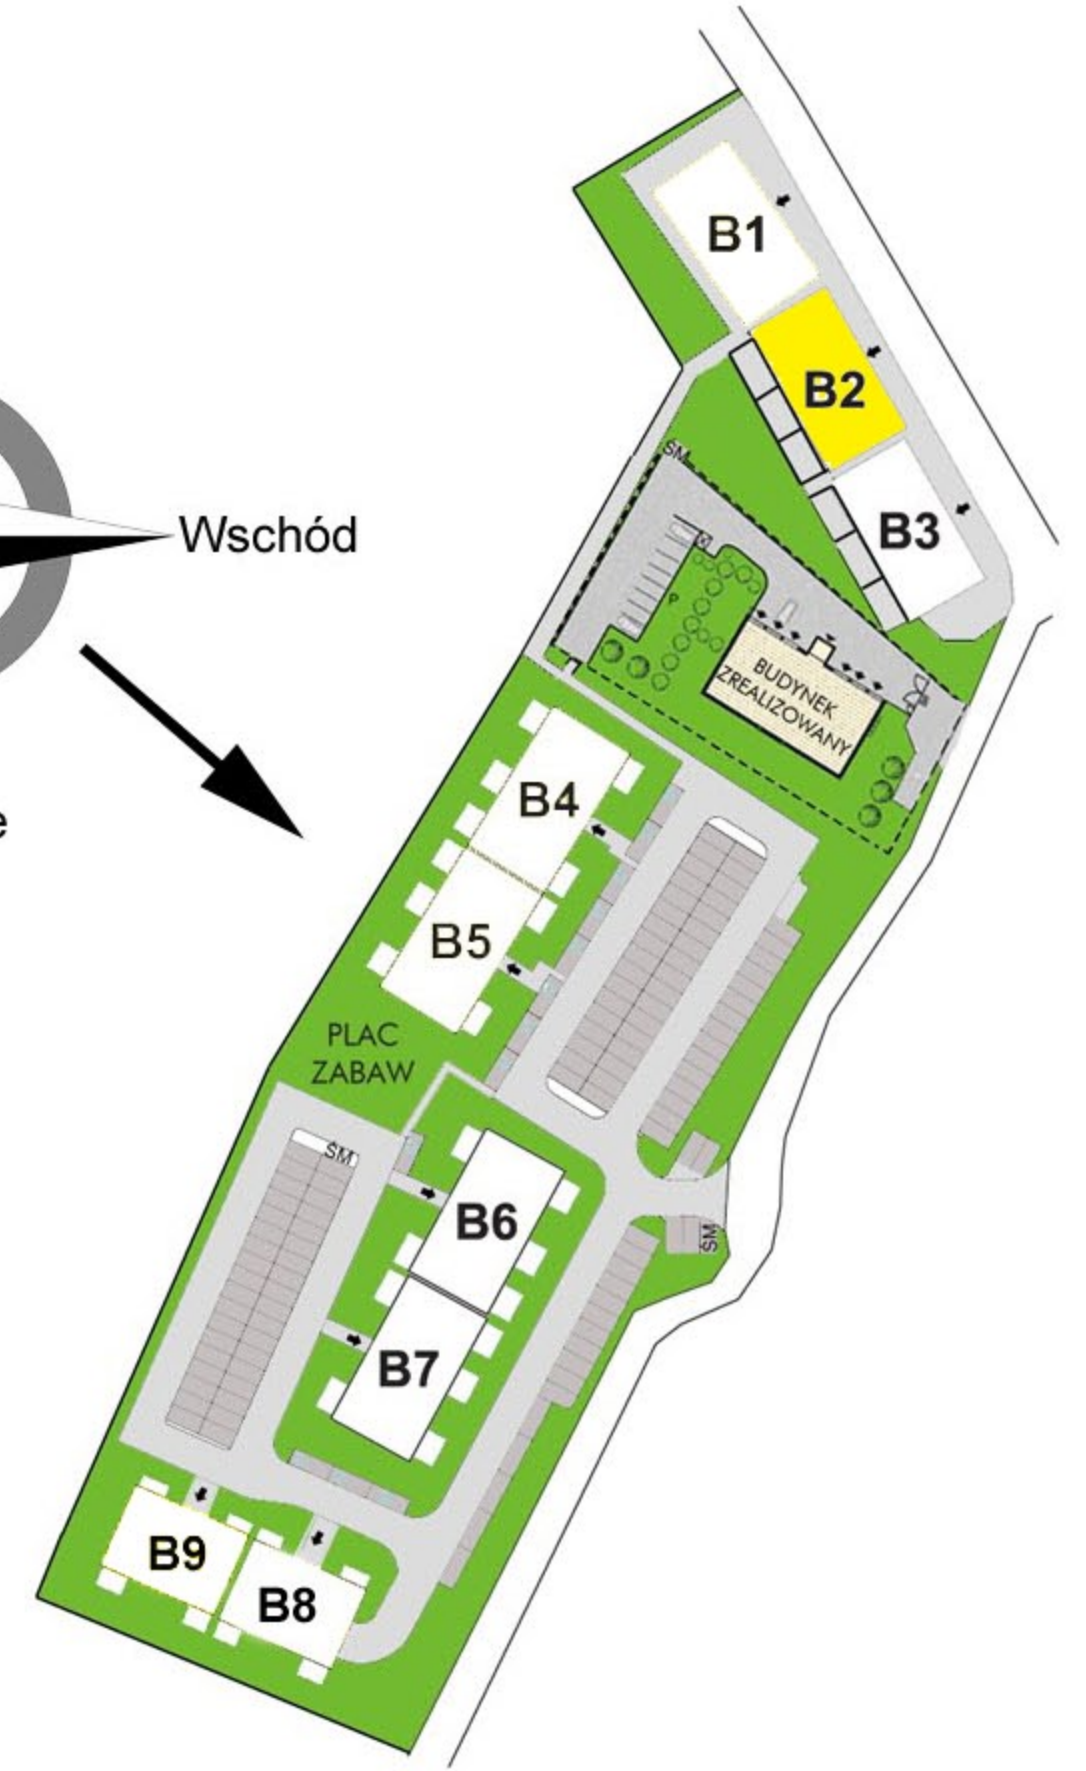

RZUT MIESZKANIA

1. Komunikacja	9,27 m²
2. łazienka	4,05 m²
3. Aneks kuchenny	3,26 m²
4. Salon	16,10 m²
5. Sypialnia	12,00 m²

RAZEM: 44,68 m²

RZUT 1 PIĘTRA