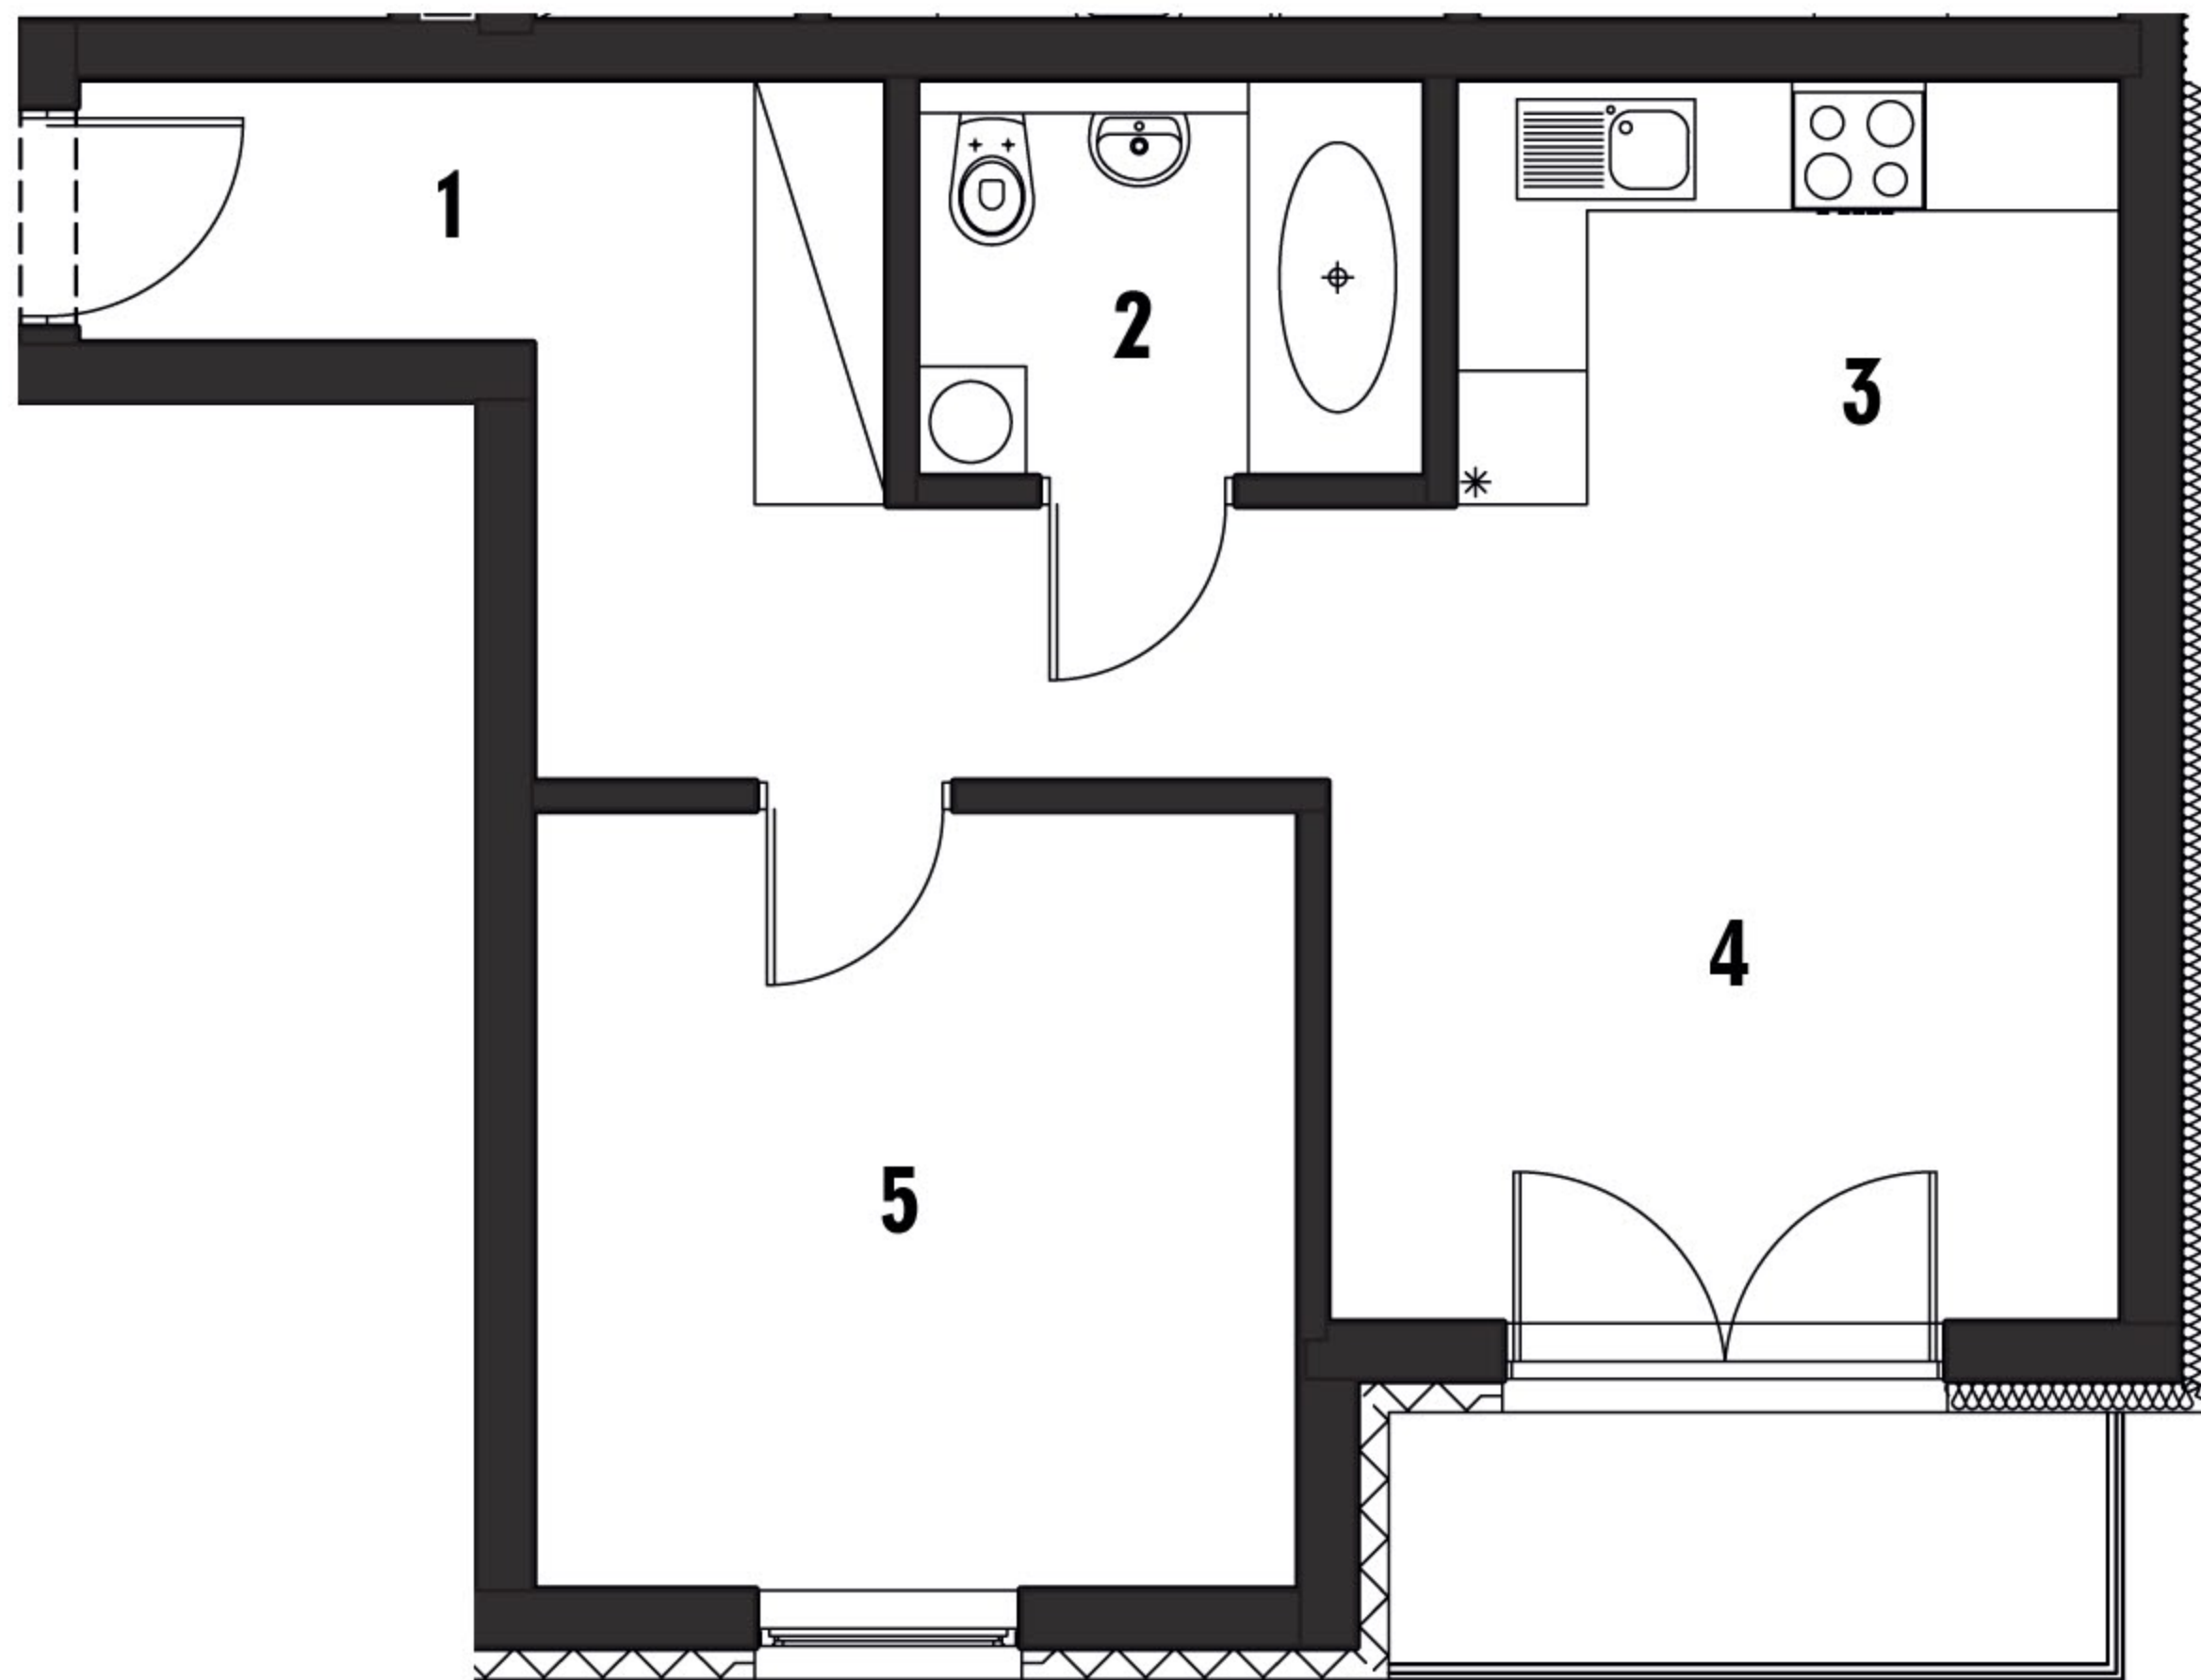

RZUT MIESZKANIA

1. Komunikacja	9,27 m²
2. łazienka	4,05 m²
3. Aneks kuchenny	3,26 m²
4. Salon	16,10 m²
5. Sypialnia	12,00 m²

RAZEM: 44,68 m²

RZUT 1 PIĘTRA