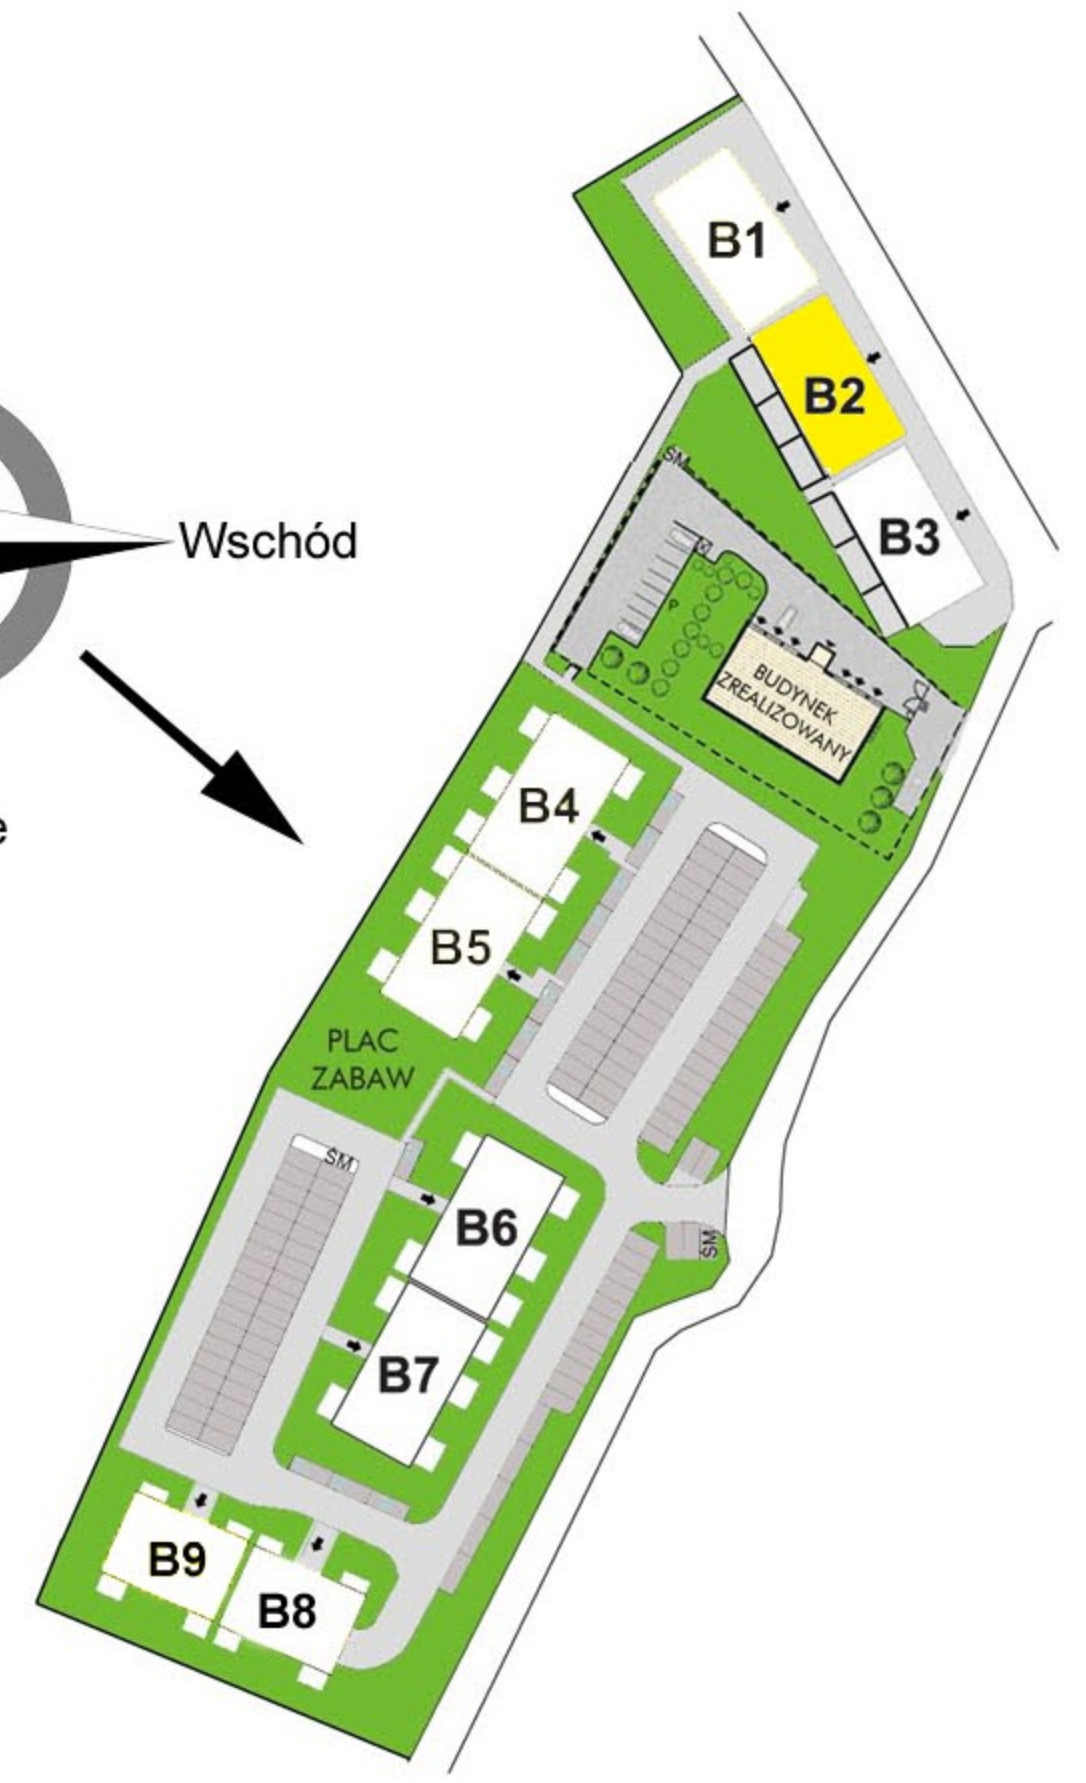

RZUT MIESZKANIA

1. Komunikacja	9,27 m²
2. łazienka	4,05 m²
3. Aneks kuchenny	3,26 m²
4. Salon	16,10 m²
5. Sypialnia	7,85 m²

RAZEM: 40,53 m²

RZUT PARTERU

STRONA PÓŁNOCNO-WSCHODNIA

STRONA
POŁUDNIOWO-ZACHODNIA