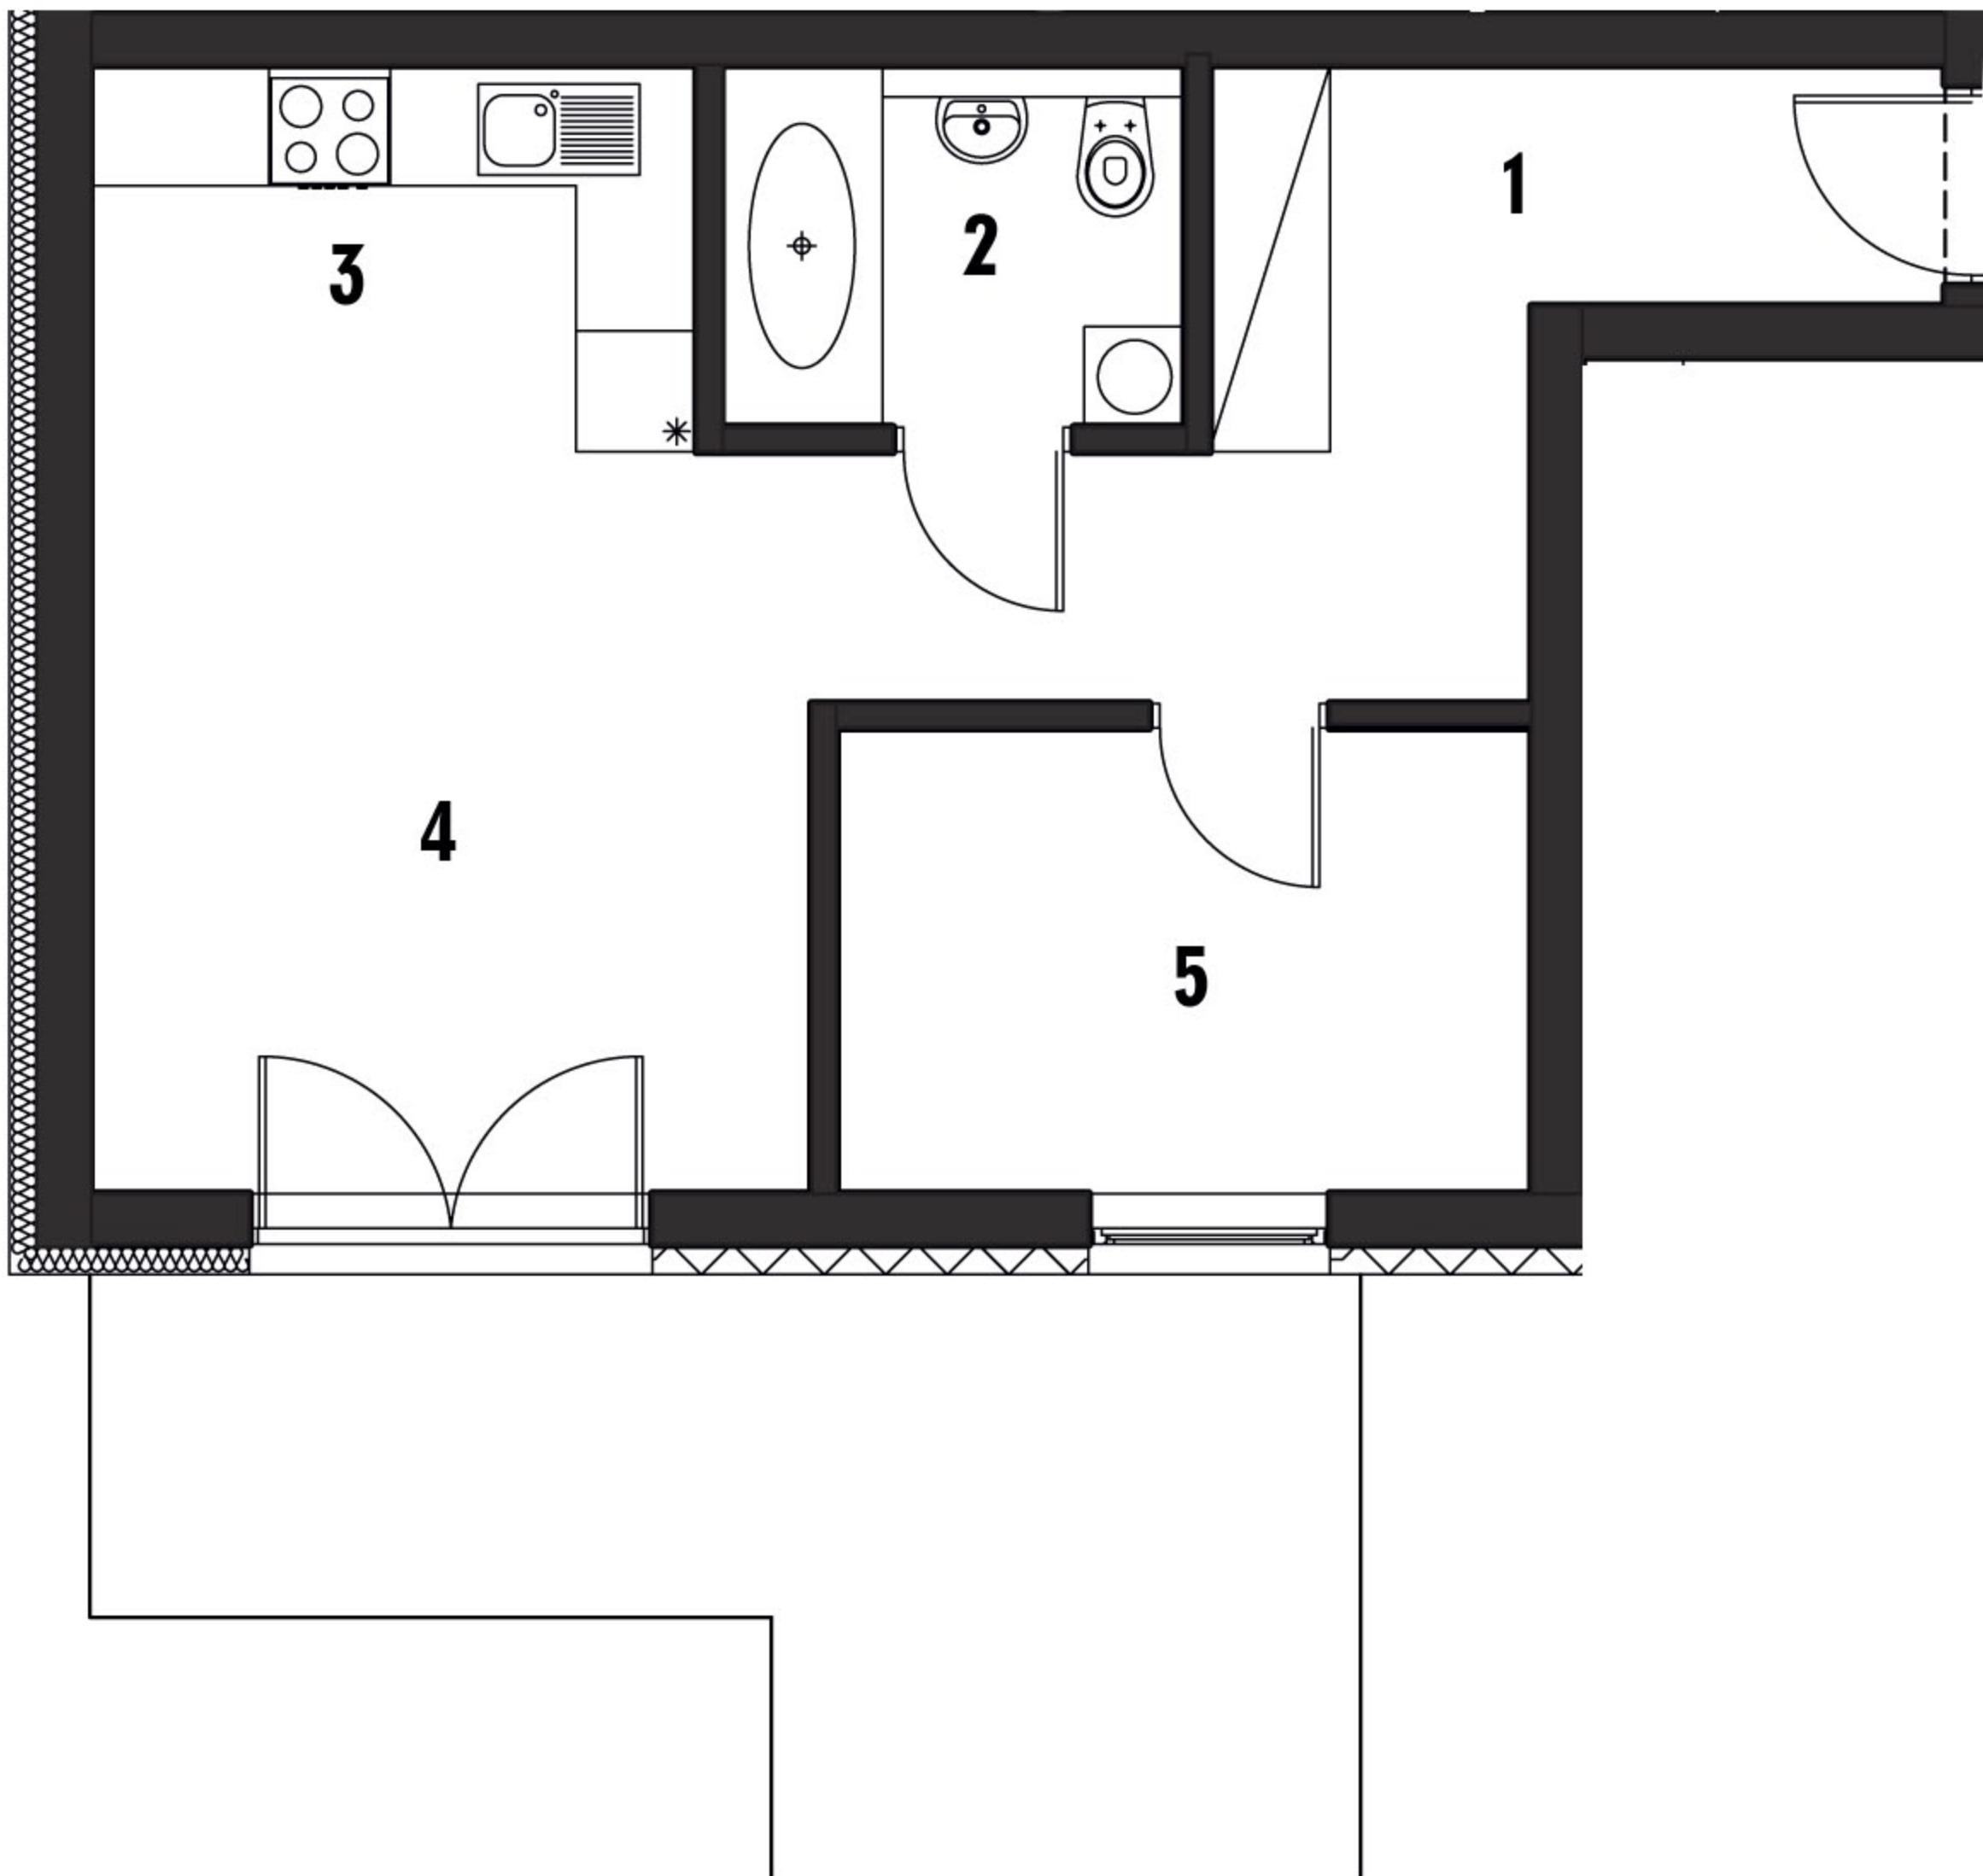

RZUT MIESZKANIA

1. Komunikacja	9,27 m²
2. łazienka	4,05 m²
3. Aneks kuchenny	3,26 m²
4. Salon	16,10 m²
5. Sypialnia	7,85 m²

RAZEM: 40,53 m²

RZUT PARTERU

STRONA PÓŁNOCNO-WSCHODNIA

STRONA
POŁUDNIOWO-ZACHODNIA