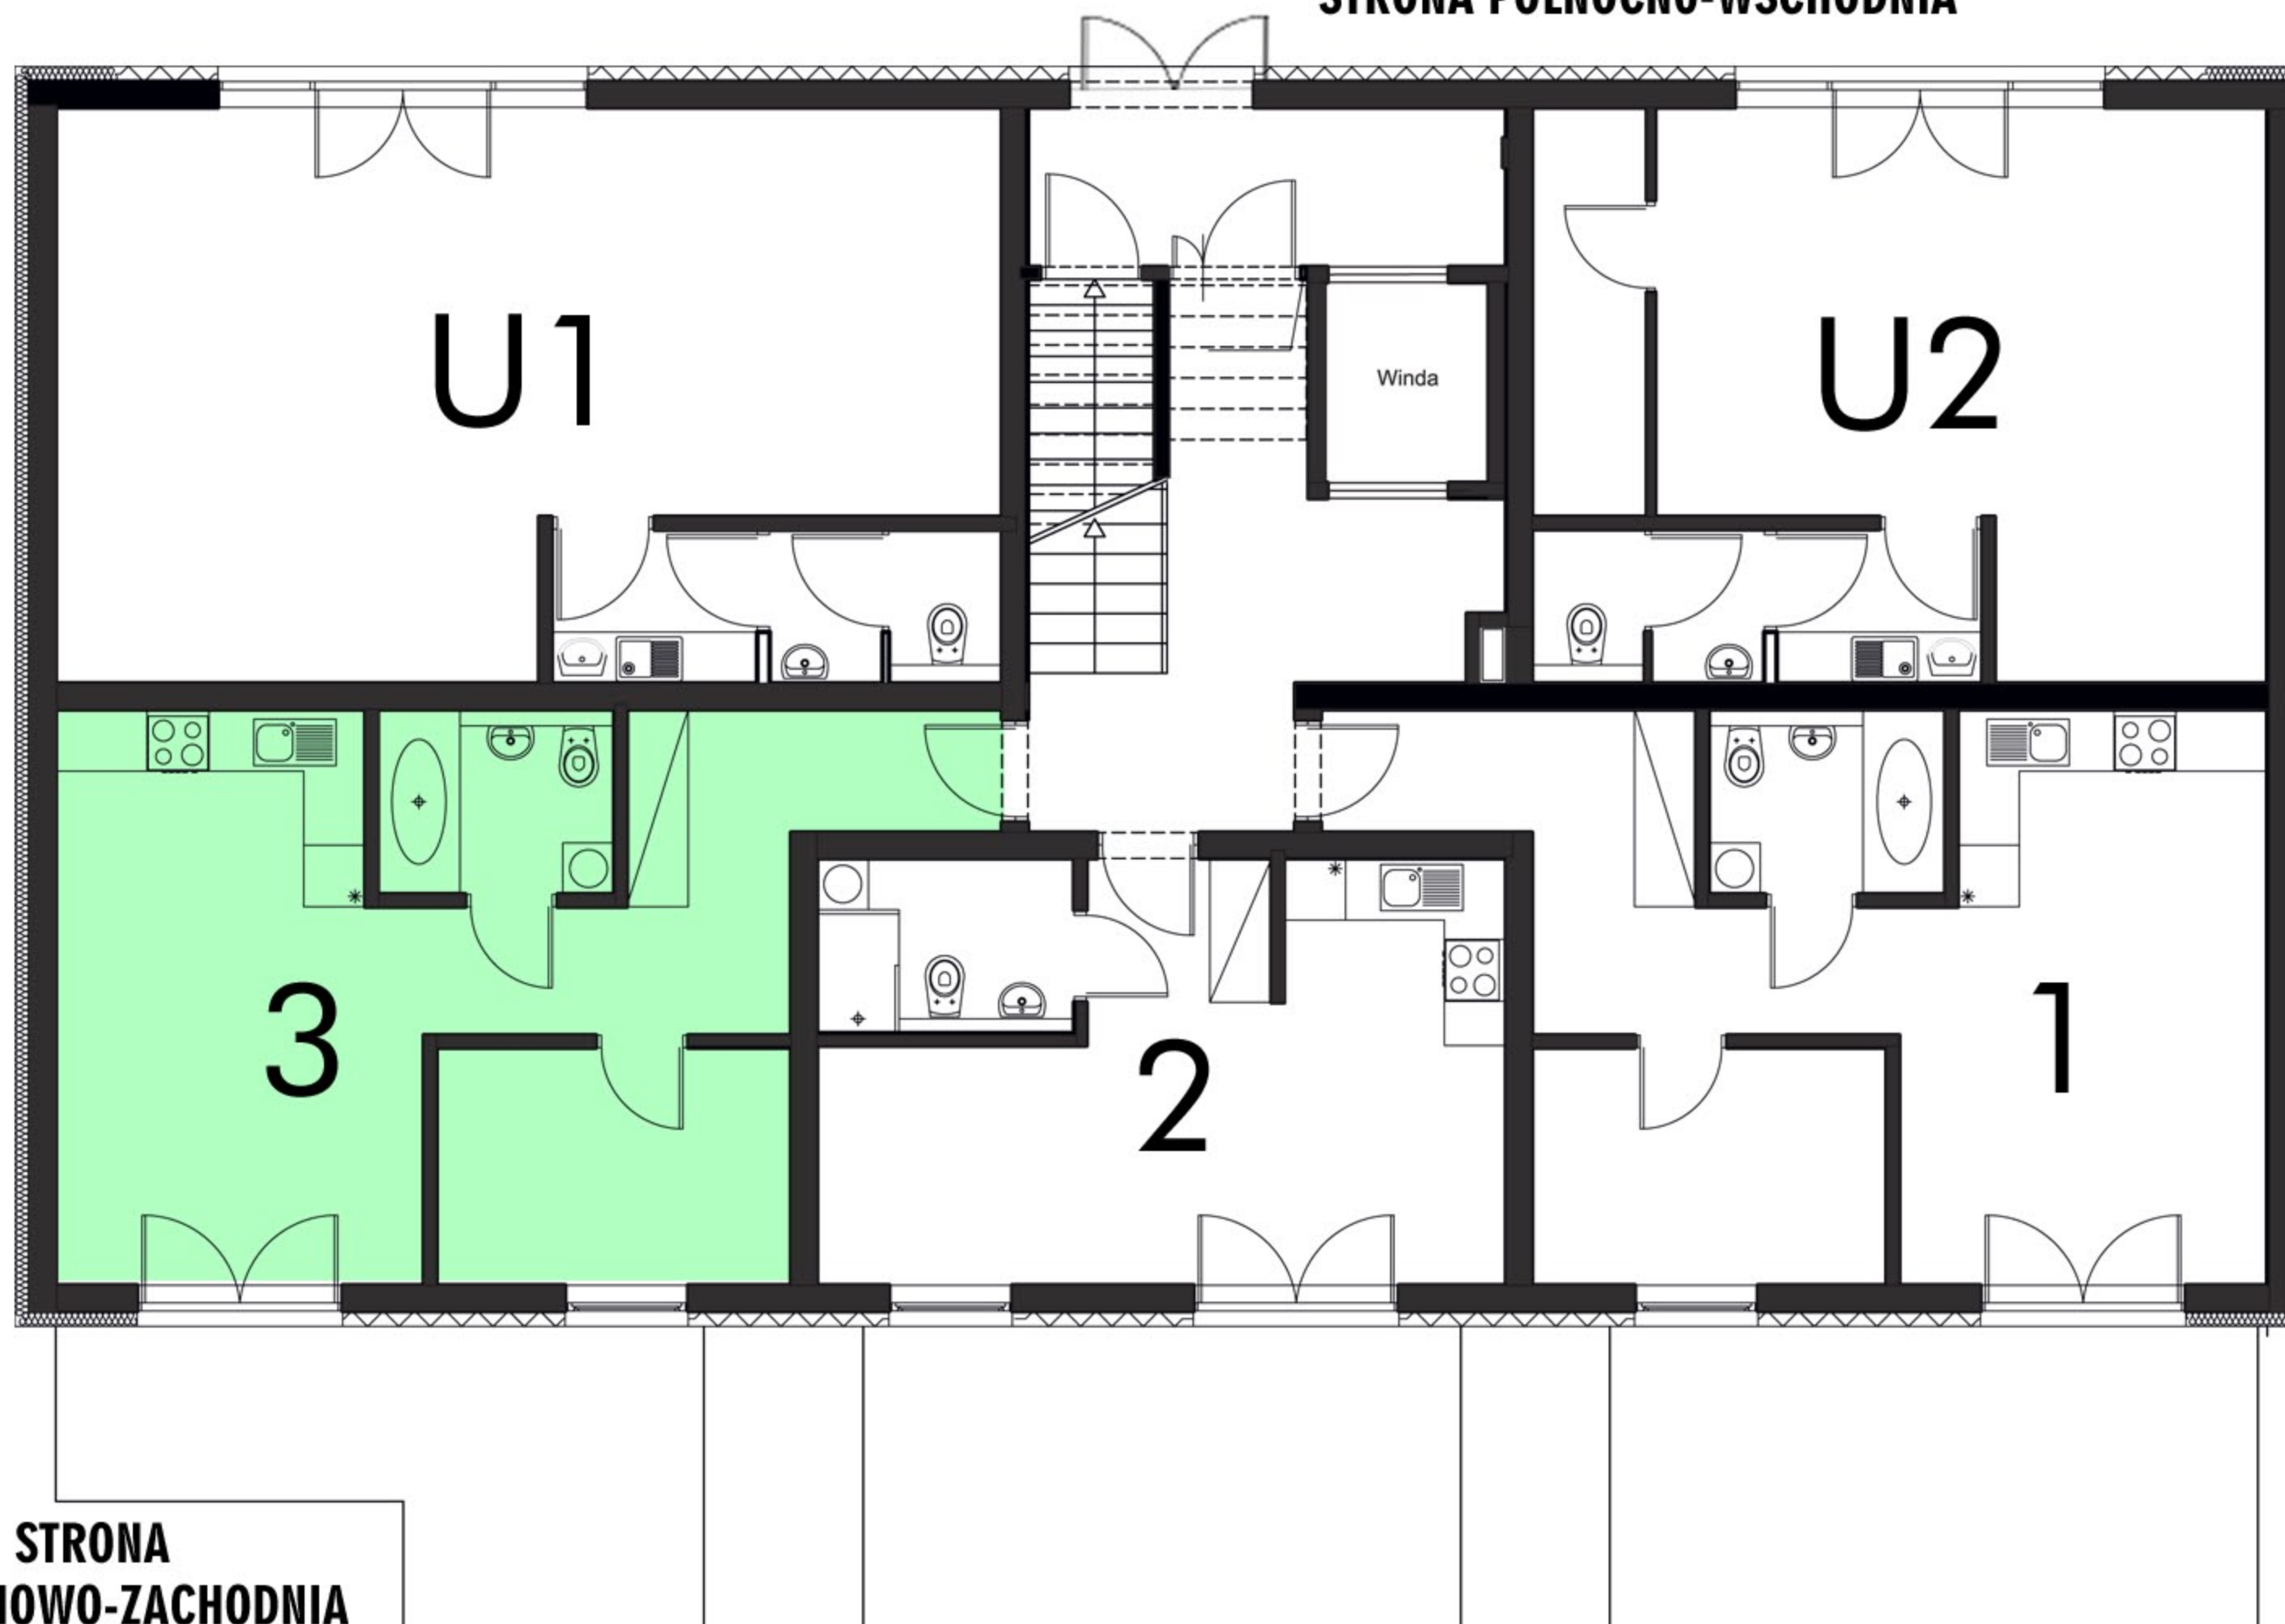

RZUT MIESZKANIA

1. Komunikacja	9,27 m²
2. łazienka	4,05 m²
3. Aneks kuchenny	3,26 m²
4. Salon	16,10 m²
5. Sypialnia	7,85 m²

RAZEM: 40,53 m²

RZUT PARTERU

STRONA PÓŁNOCNO-WSCHODNIA

STRONA
POŁUDNIOWO-ZACHODNIA