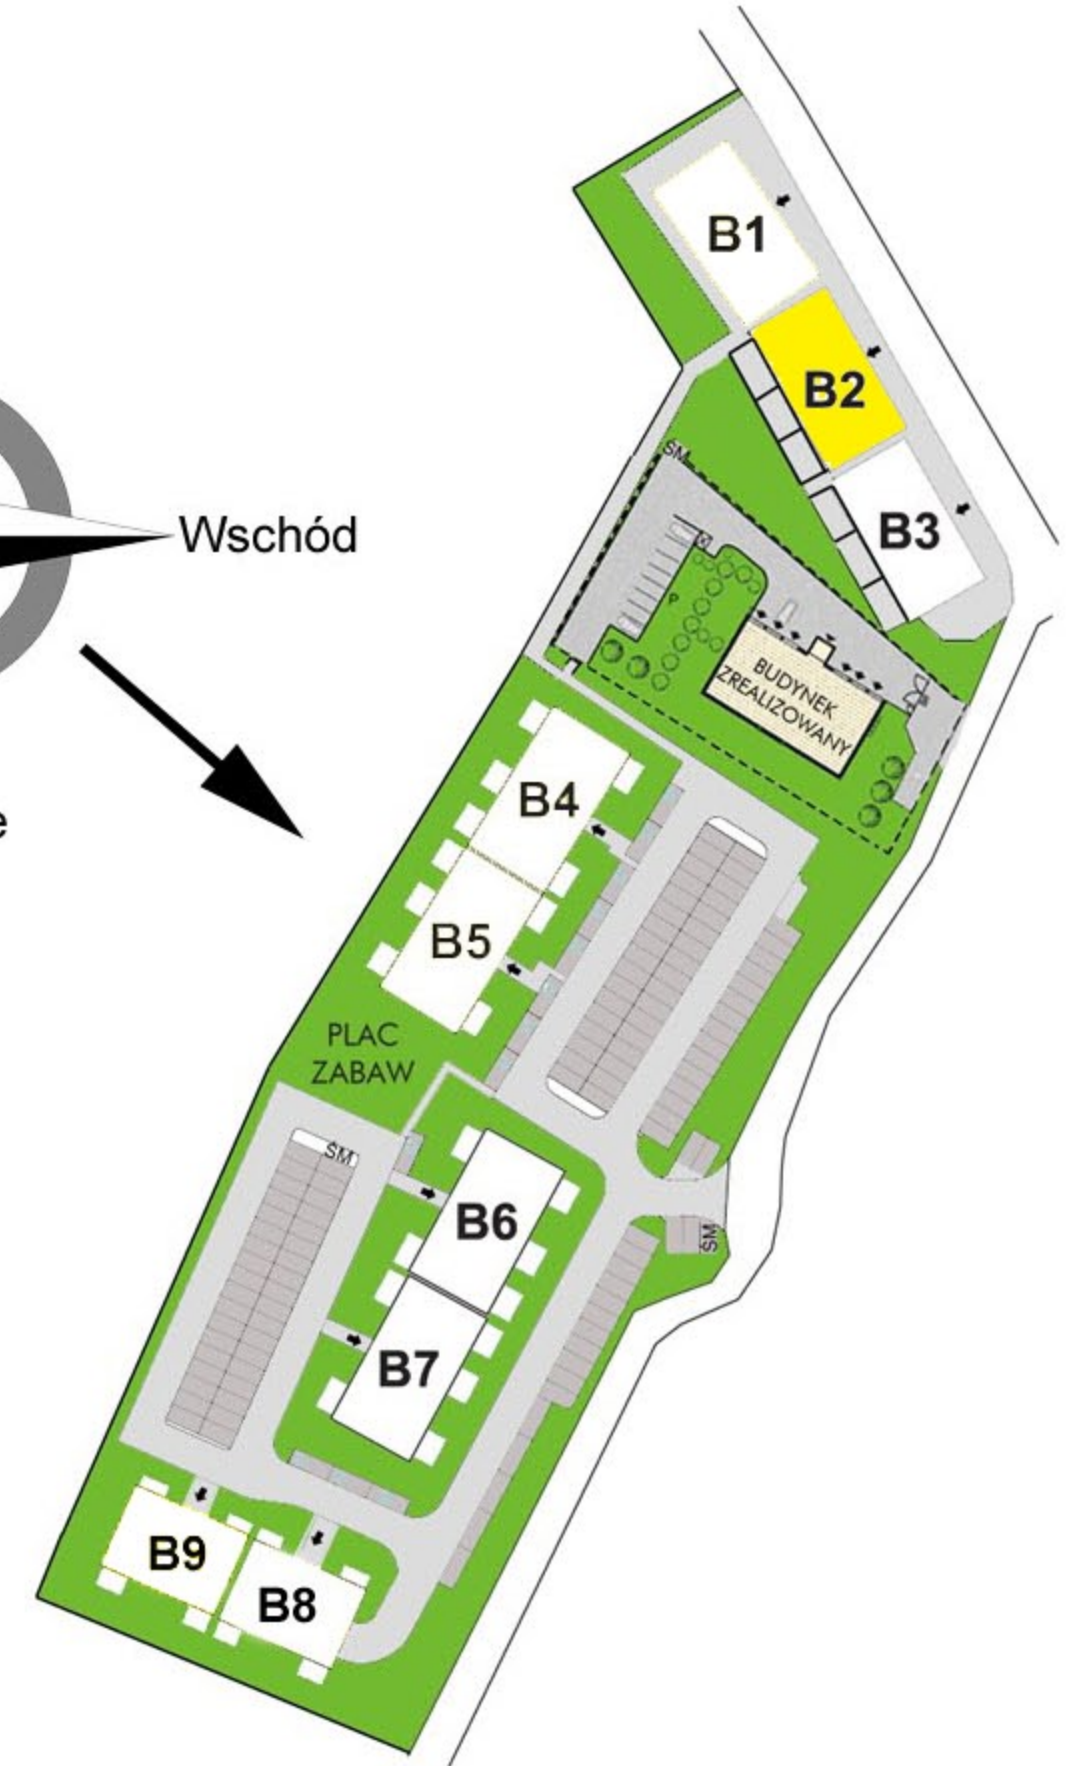

BUDYNEK B2 - MIESZKANIE NR 2

RZUT MIESZKANIA

1. Komunikacja	2,47 m²
2. łazienka	4,16 m²
3. Aneks kuchenny	2,97 m²
4. Salon	17,17 m²

RAZEM: 26,77 m²

RZUT PARTERU