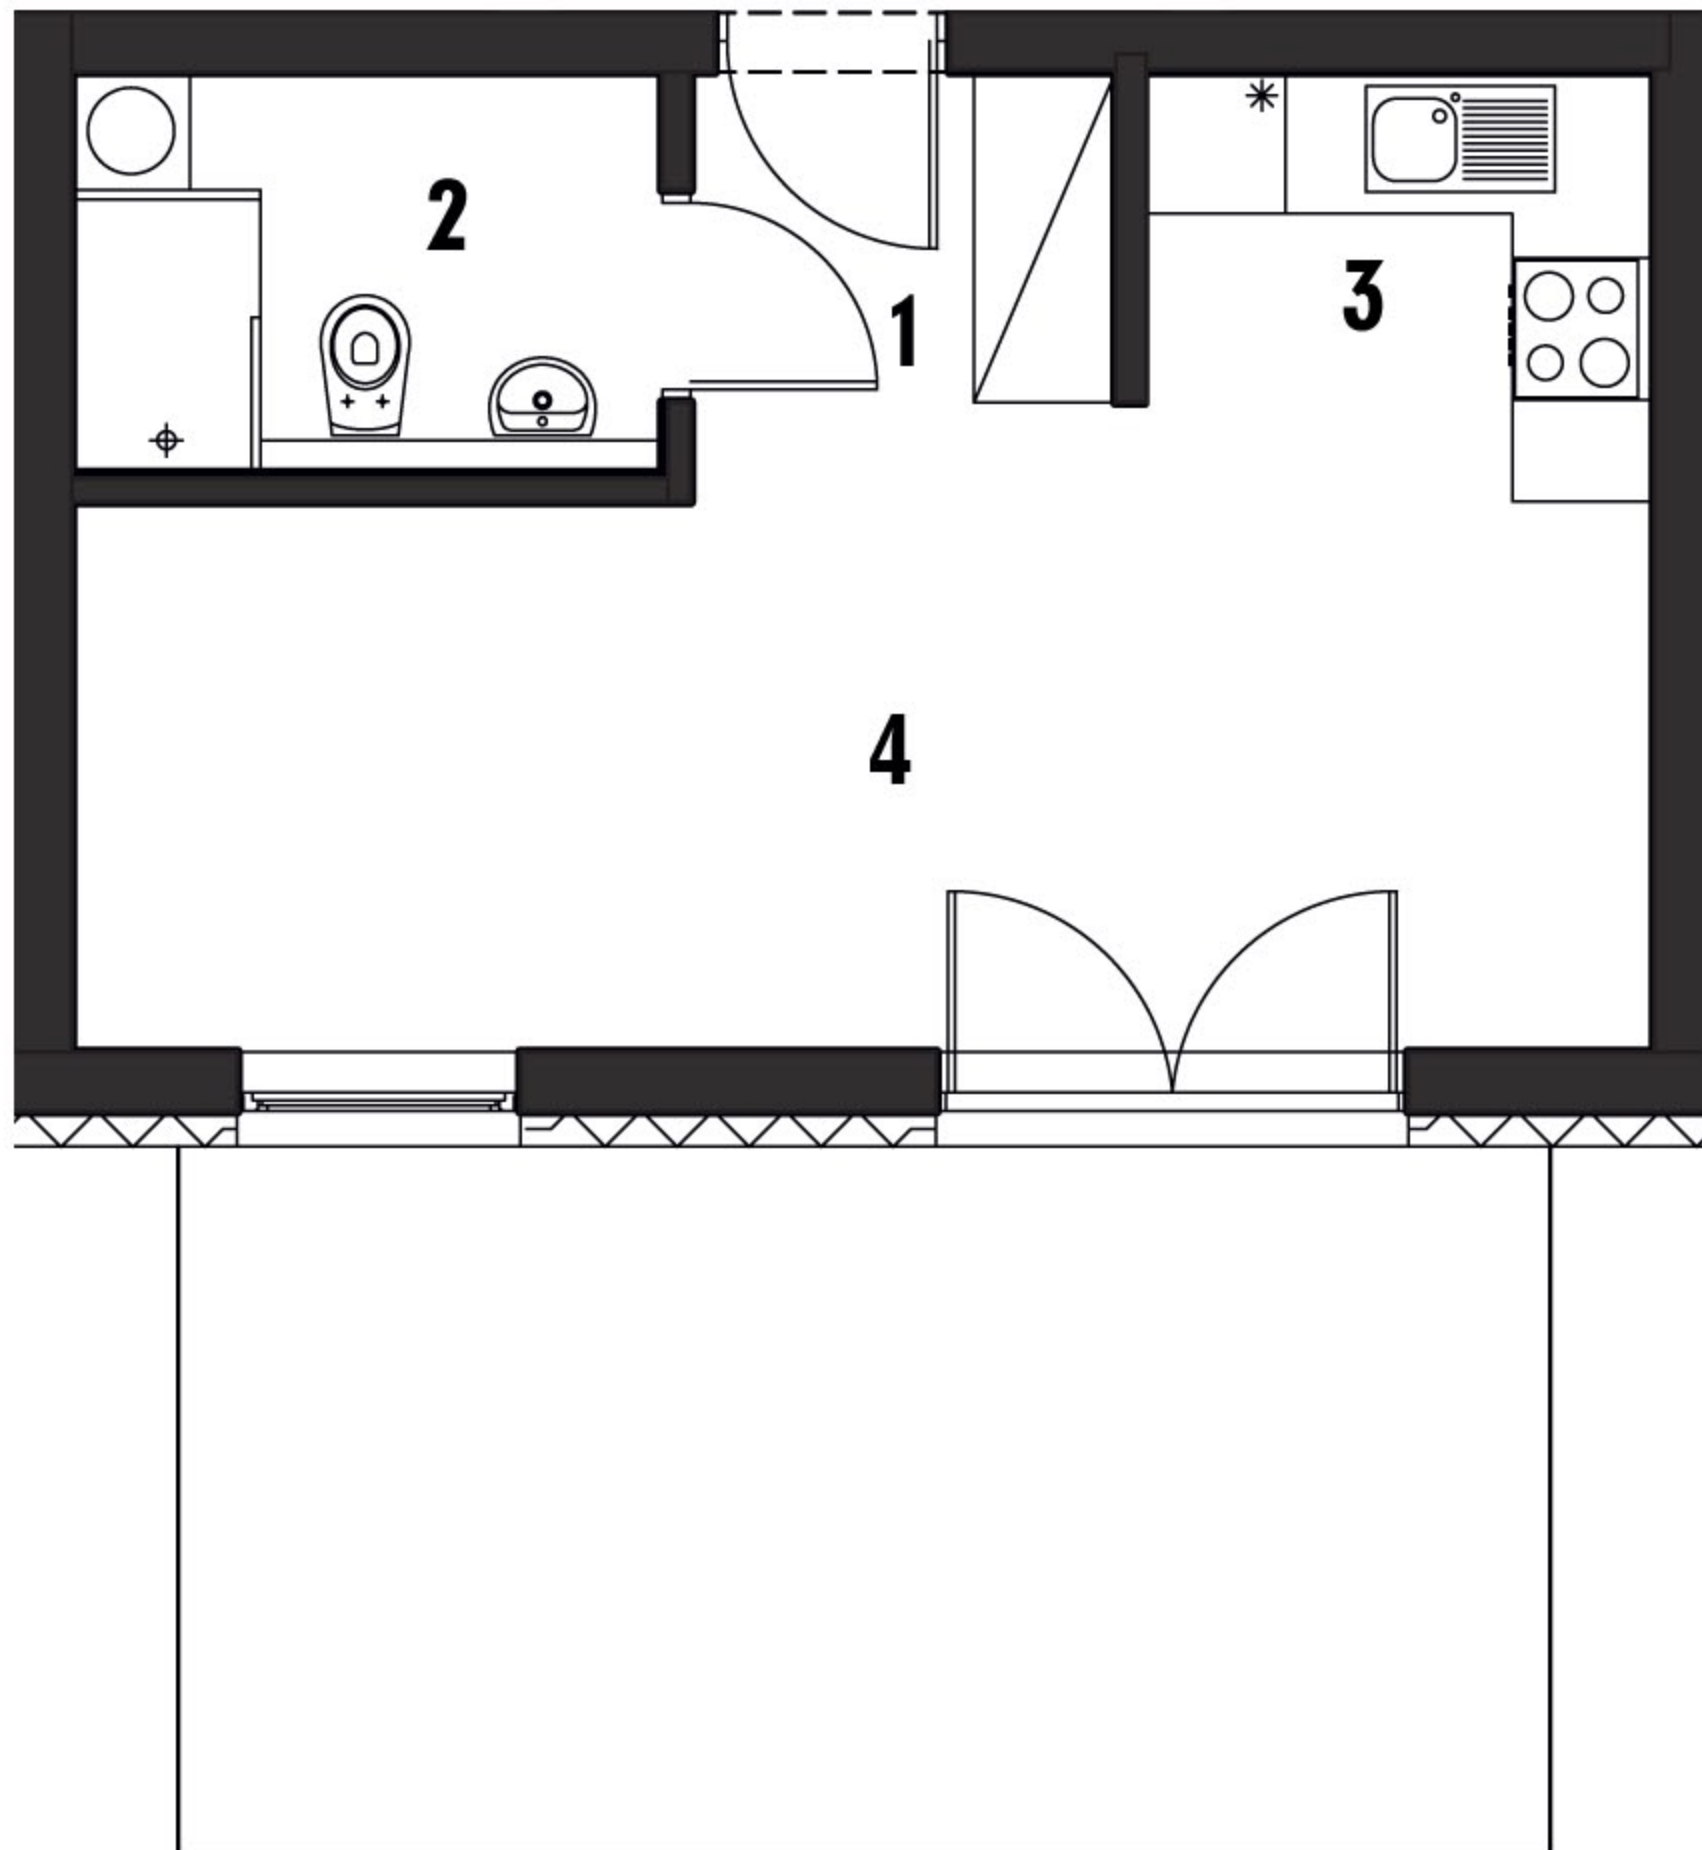

BUDYNEK B2 - MIESZKANIE NR 2

RZUT MIESZKANIA

1. Komunikacja	2,47 m²
2. łazienka	4,16 m²
3. Aneks kuchenny	2,97 m²
4. Salon	17,17 m²

RAZEM: 26,77 m²

RZUT PARTERU