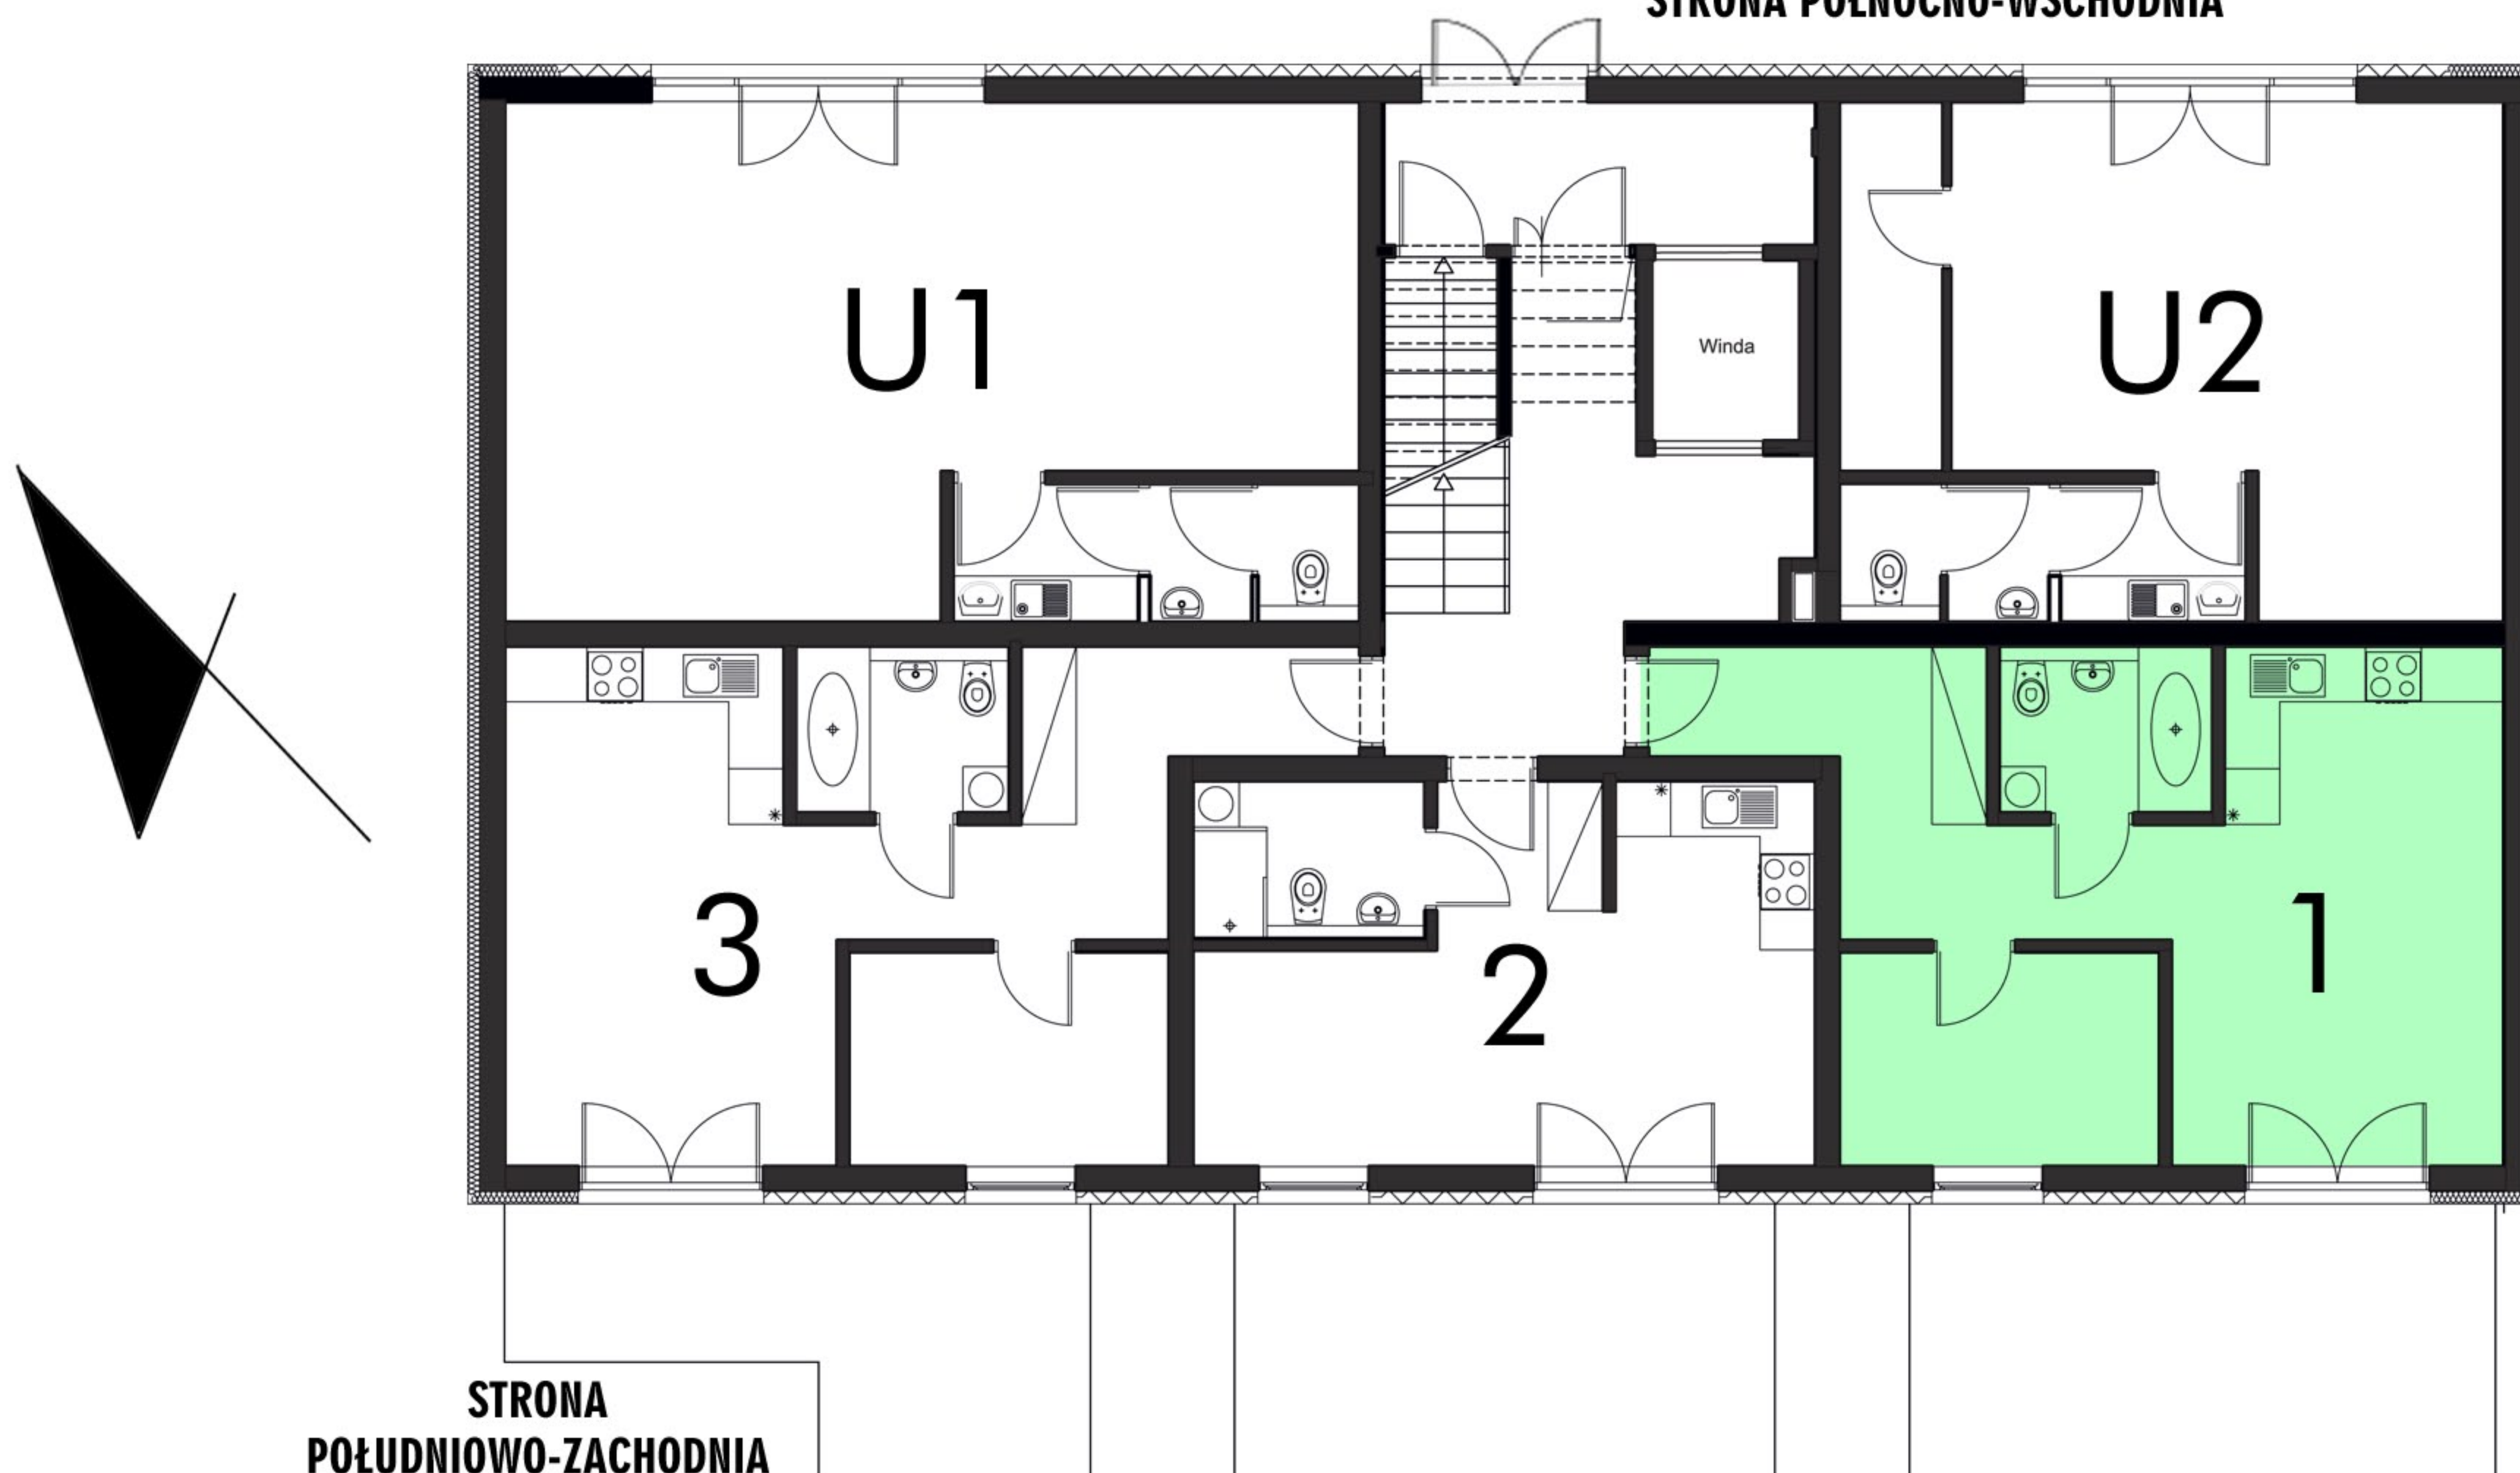

BUDYNEK B2 - MIESZKANIE NR 1

RZUT MIESZKANIA

1. Komunikacja	9,27 m²
2. łazienka	4,05 m²
3. Aneks kuchenny	3,26 m²
4. Salon	16,10 m²
5. Sypialnia	7,85 m²

RAZEM: 40,53 m²

RZUT PARTERU

STRONA PÓŁNOCNO-WSCHODNIA

STRONA
POŁUDNIOWO-ZACHODNIA