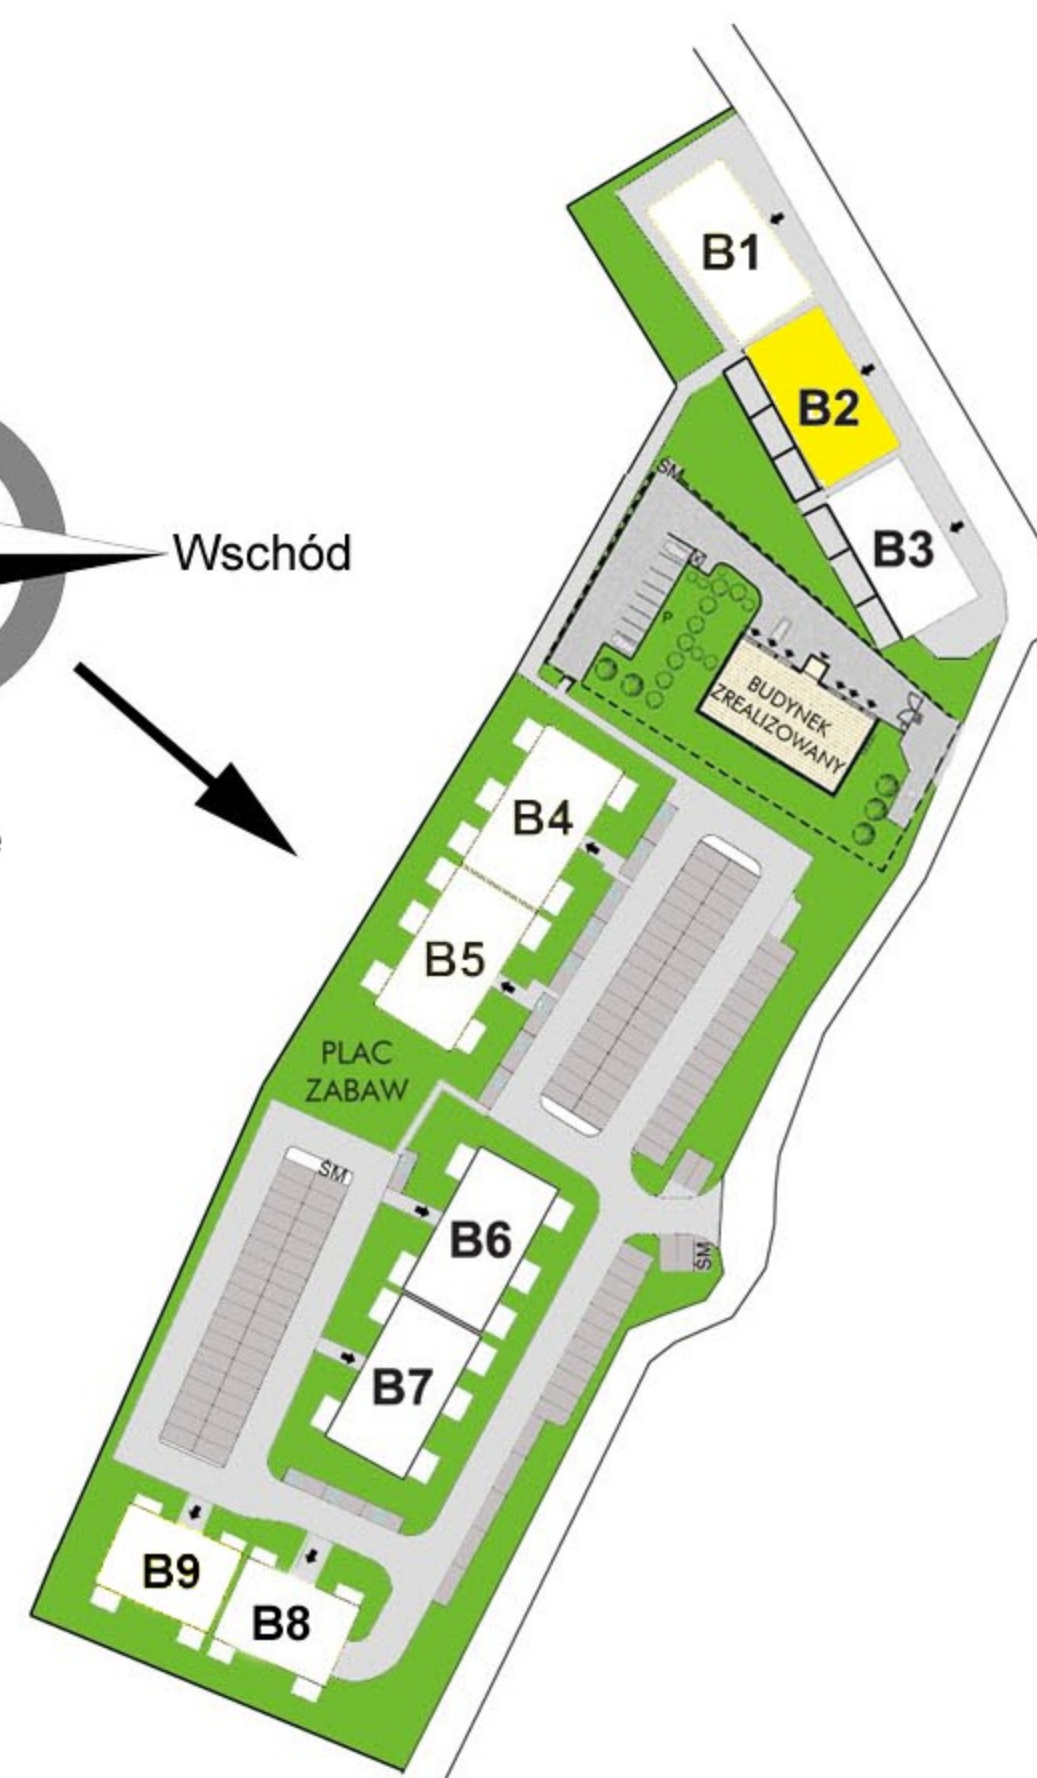

BUDYNEK B2 - MIESZKANIE NR 1

RZUT MIESZKANIA

1. Komunikacja	9,27 m²
2. łazienka	4,05 m²
3. Aneks kuchenny	3,26 m²
4. Salon	16,10 m²
5. Sypialnia	7,85 m²

RAZEM: 40,53 m²

RZUT PARTERU

STRONA PÓŁNOCNO-WSCHODNIA

STRONA
POŁUDNIOWO-ZACHODNIA