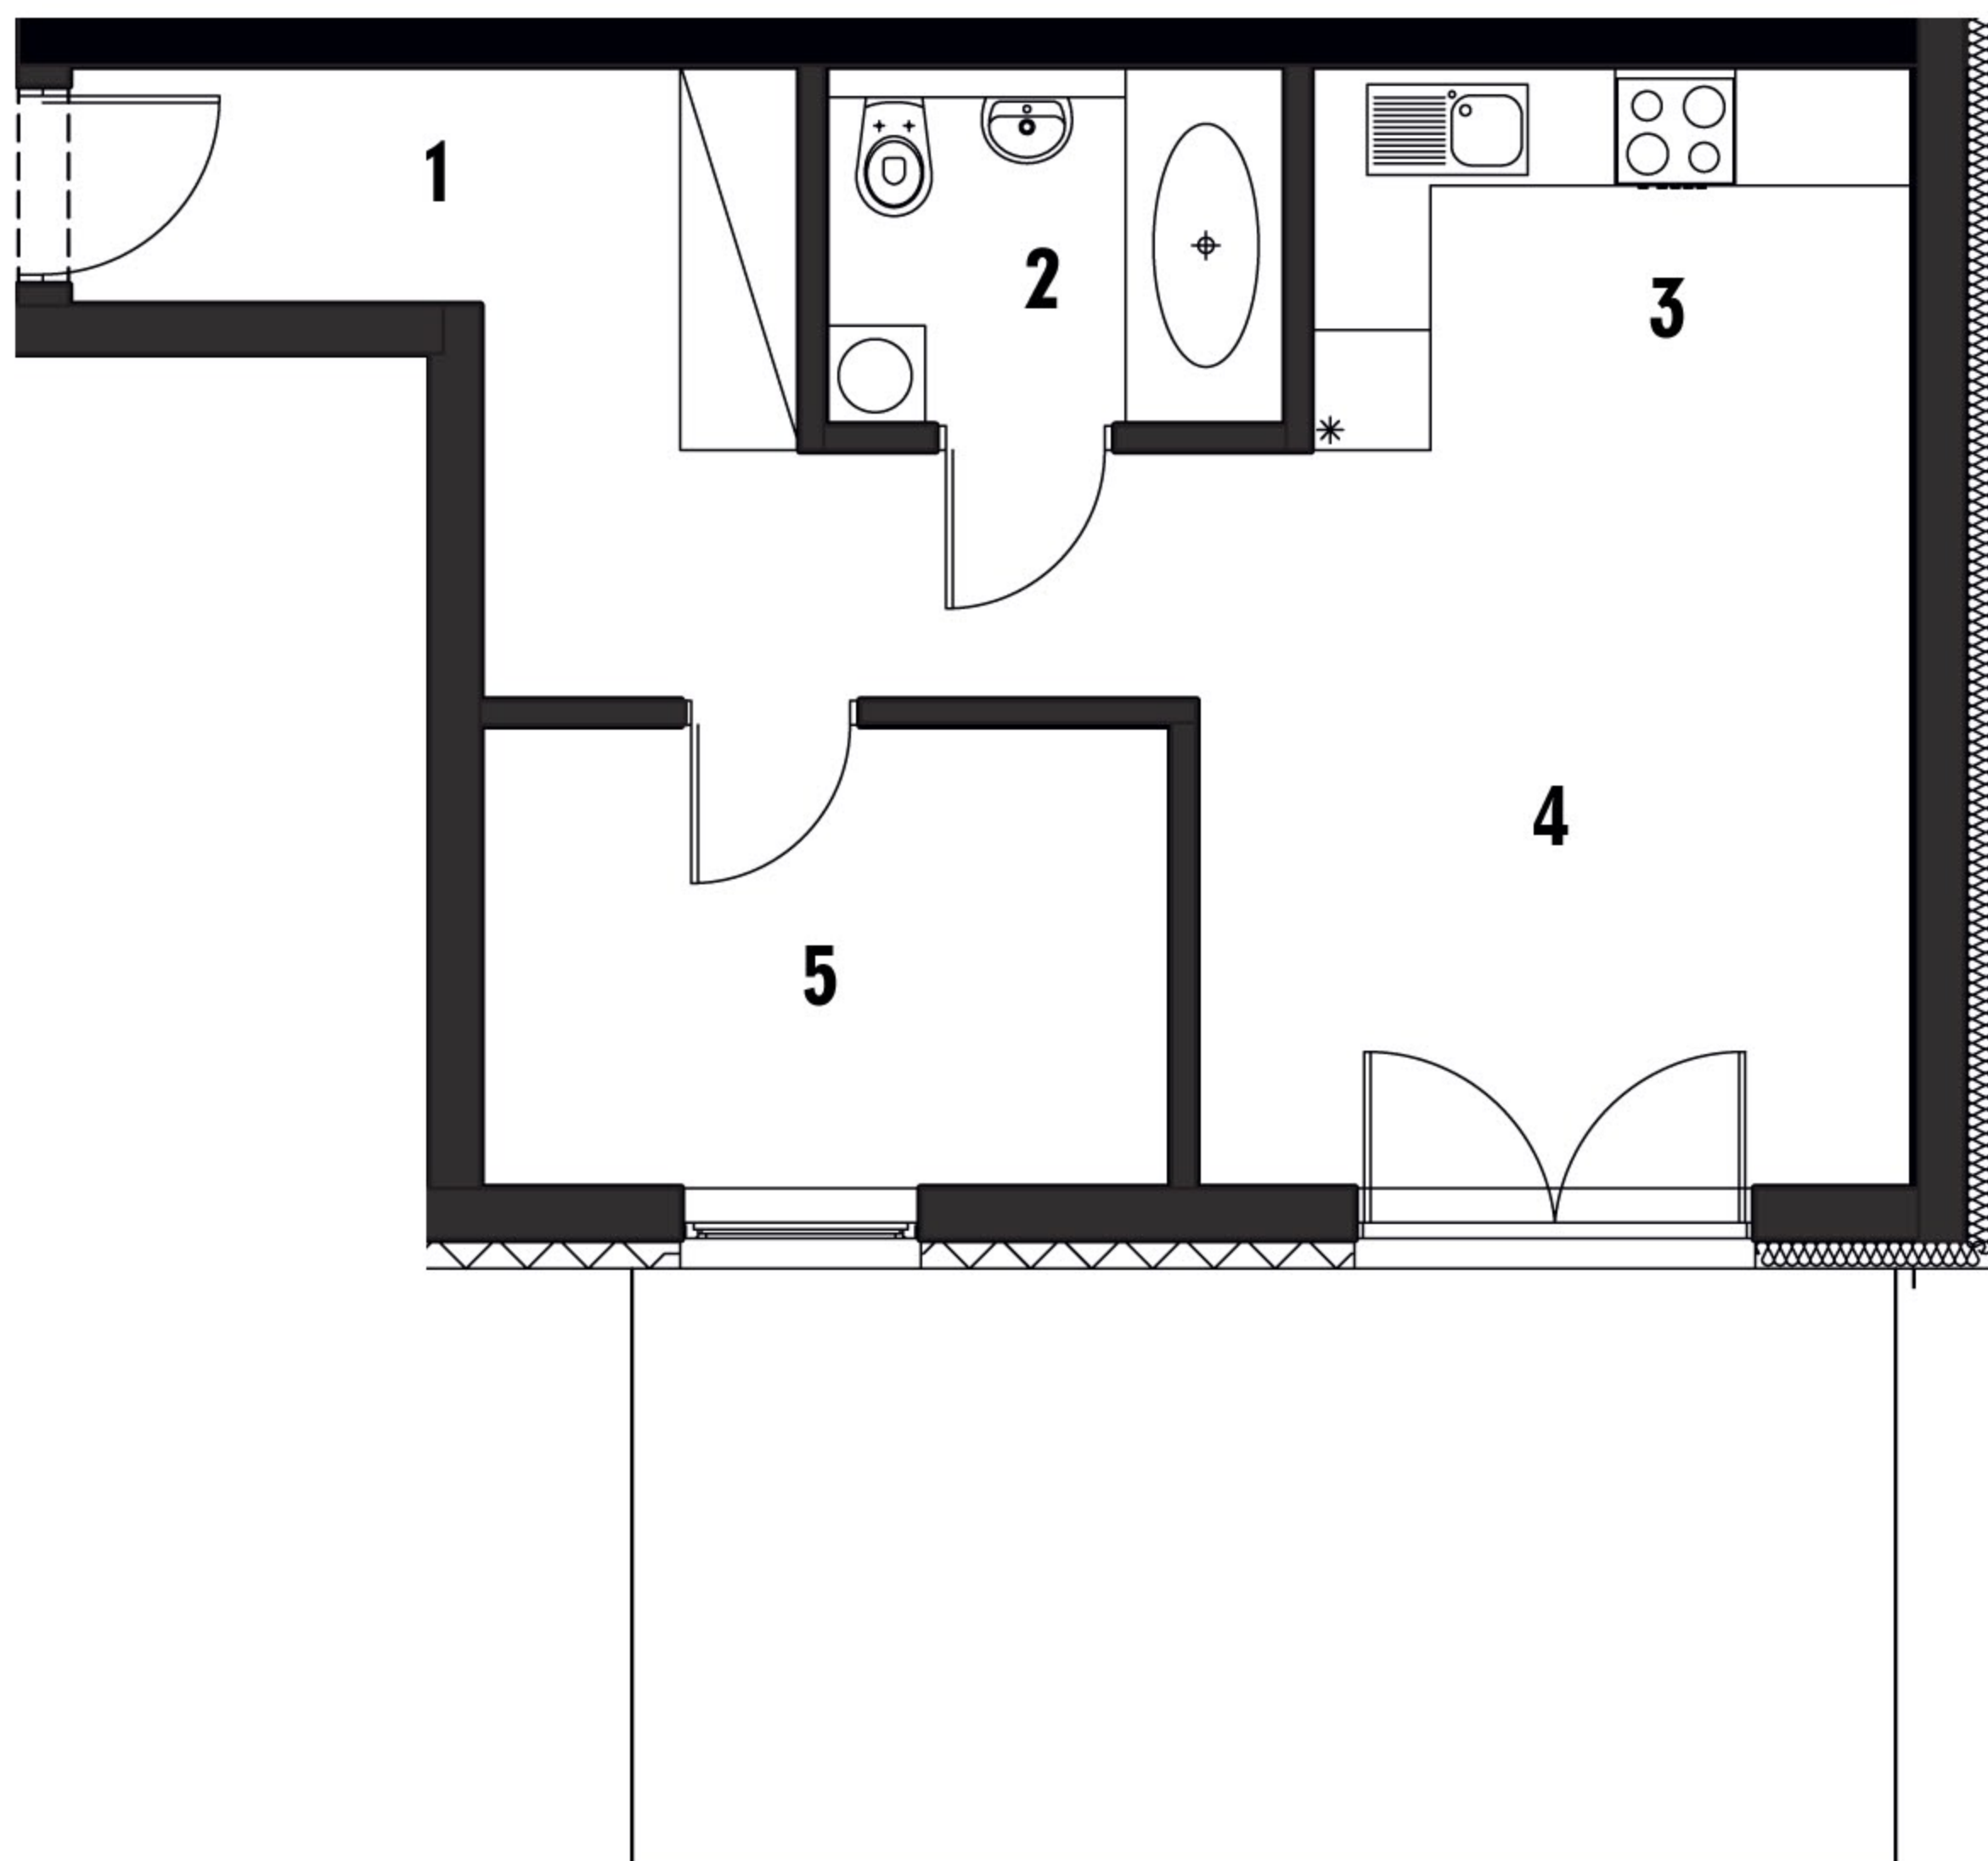

BUDYNEK B2 - MIESZKANIE NR 1

RZUT MIESZKANIA

1. Komunikacja	9,27 m²
2. łazienka	4,05 m²
3. Aneks kuchenny	3,26 m²
4. Salon	16,10 m²
5. Sypialnia	7,85 m²

RAZEM: 40,53 m²

RZUT PARTERU

STRONA PÓŁNOCNO-WSCHODNIA

STRONA
POŁUDNIOWO-ZACHODNIA