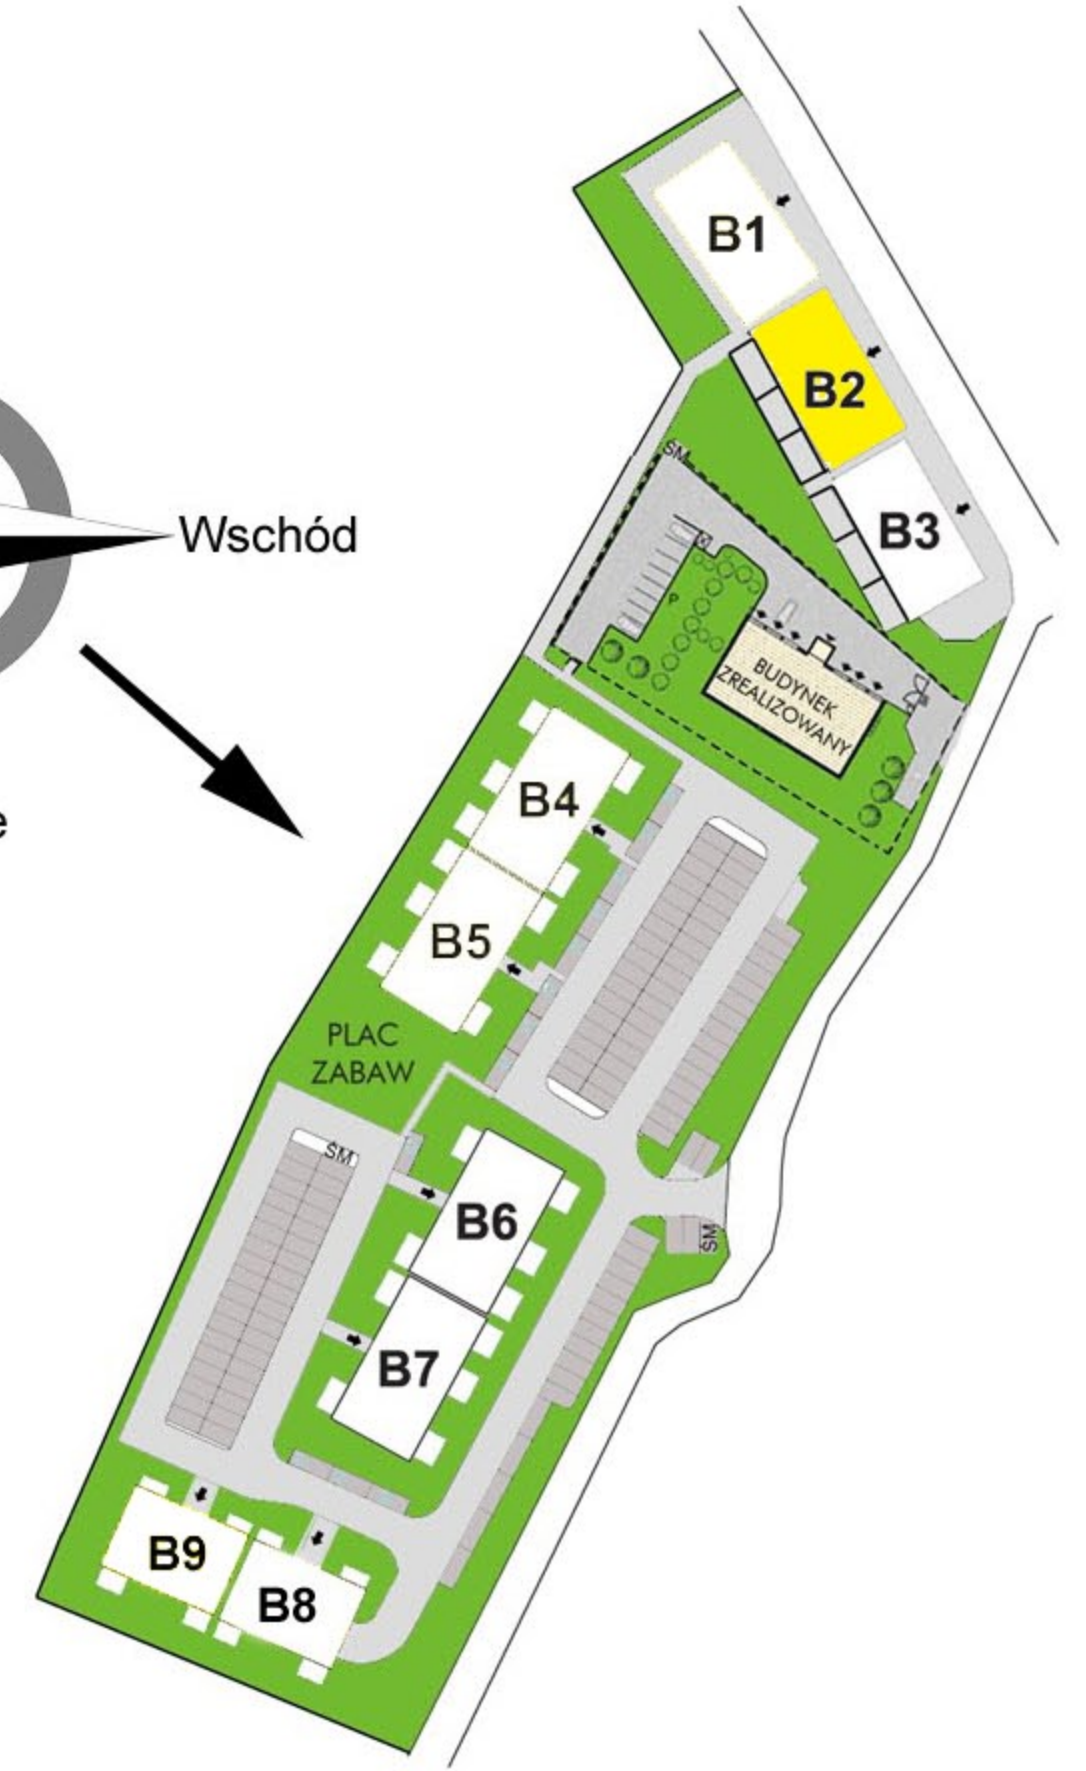

RZUT MIESZKANIA

1. Komunikacja	8,74 m²
2. Łazienka	4,11 m²
3. Aneks kuchenny	4,58 m²
4. Salon	16,72 m²
5. Sypialnia	7,42 m²
6. Sypialnia	7,15 m²

RAZEM: 48,72 m²

RZUT 3 PIĘTRA

STRONA PÓŁNOCNO-WSCHODNIA

STRONA
POŁUDNIOWO-ZACHODNIA