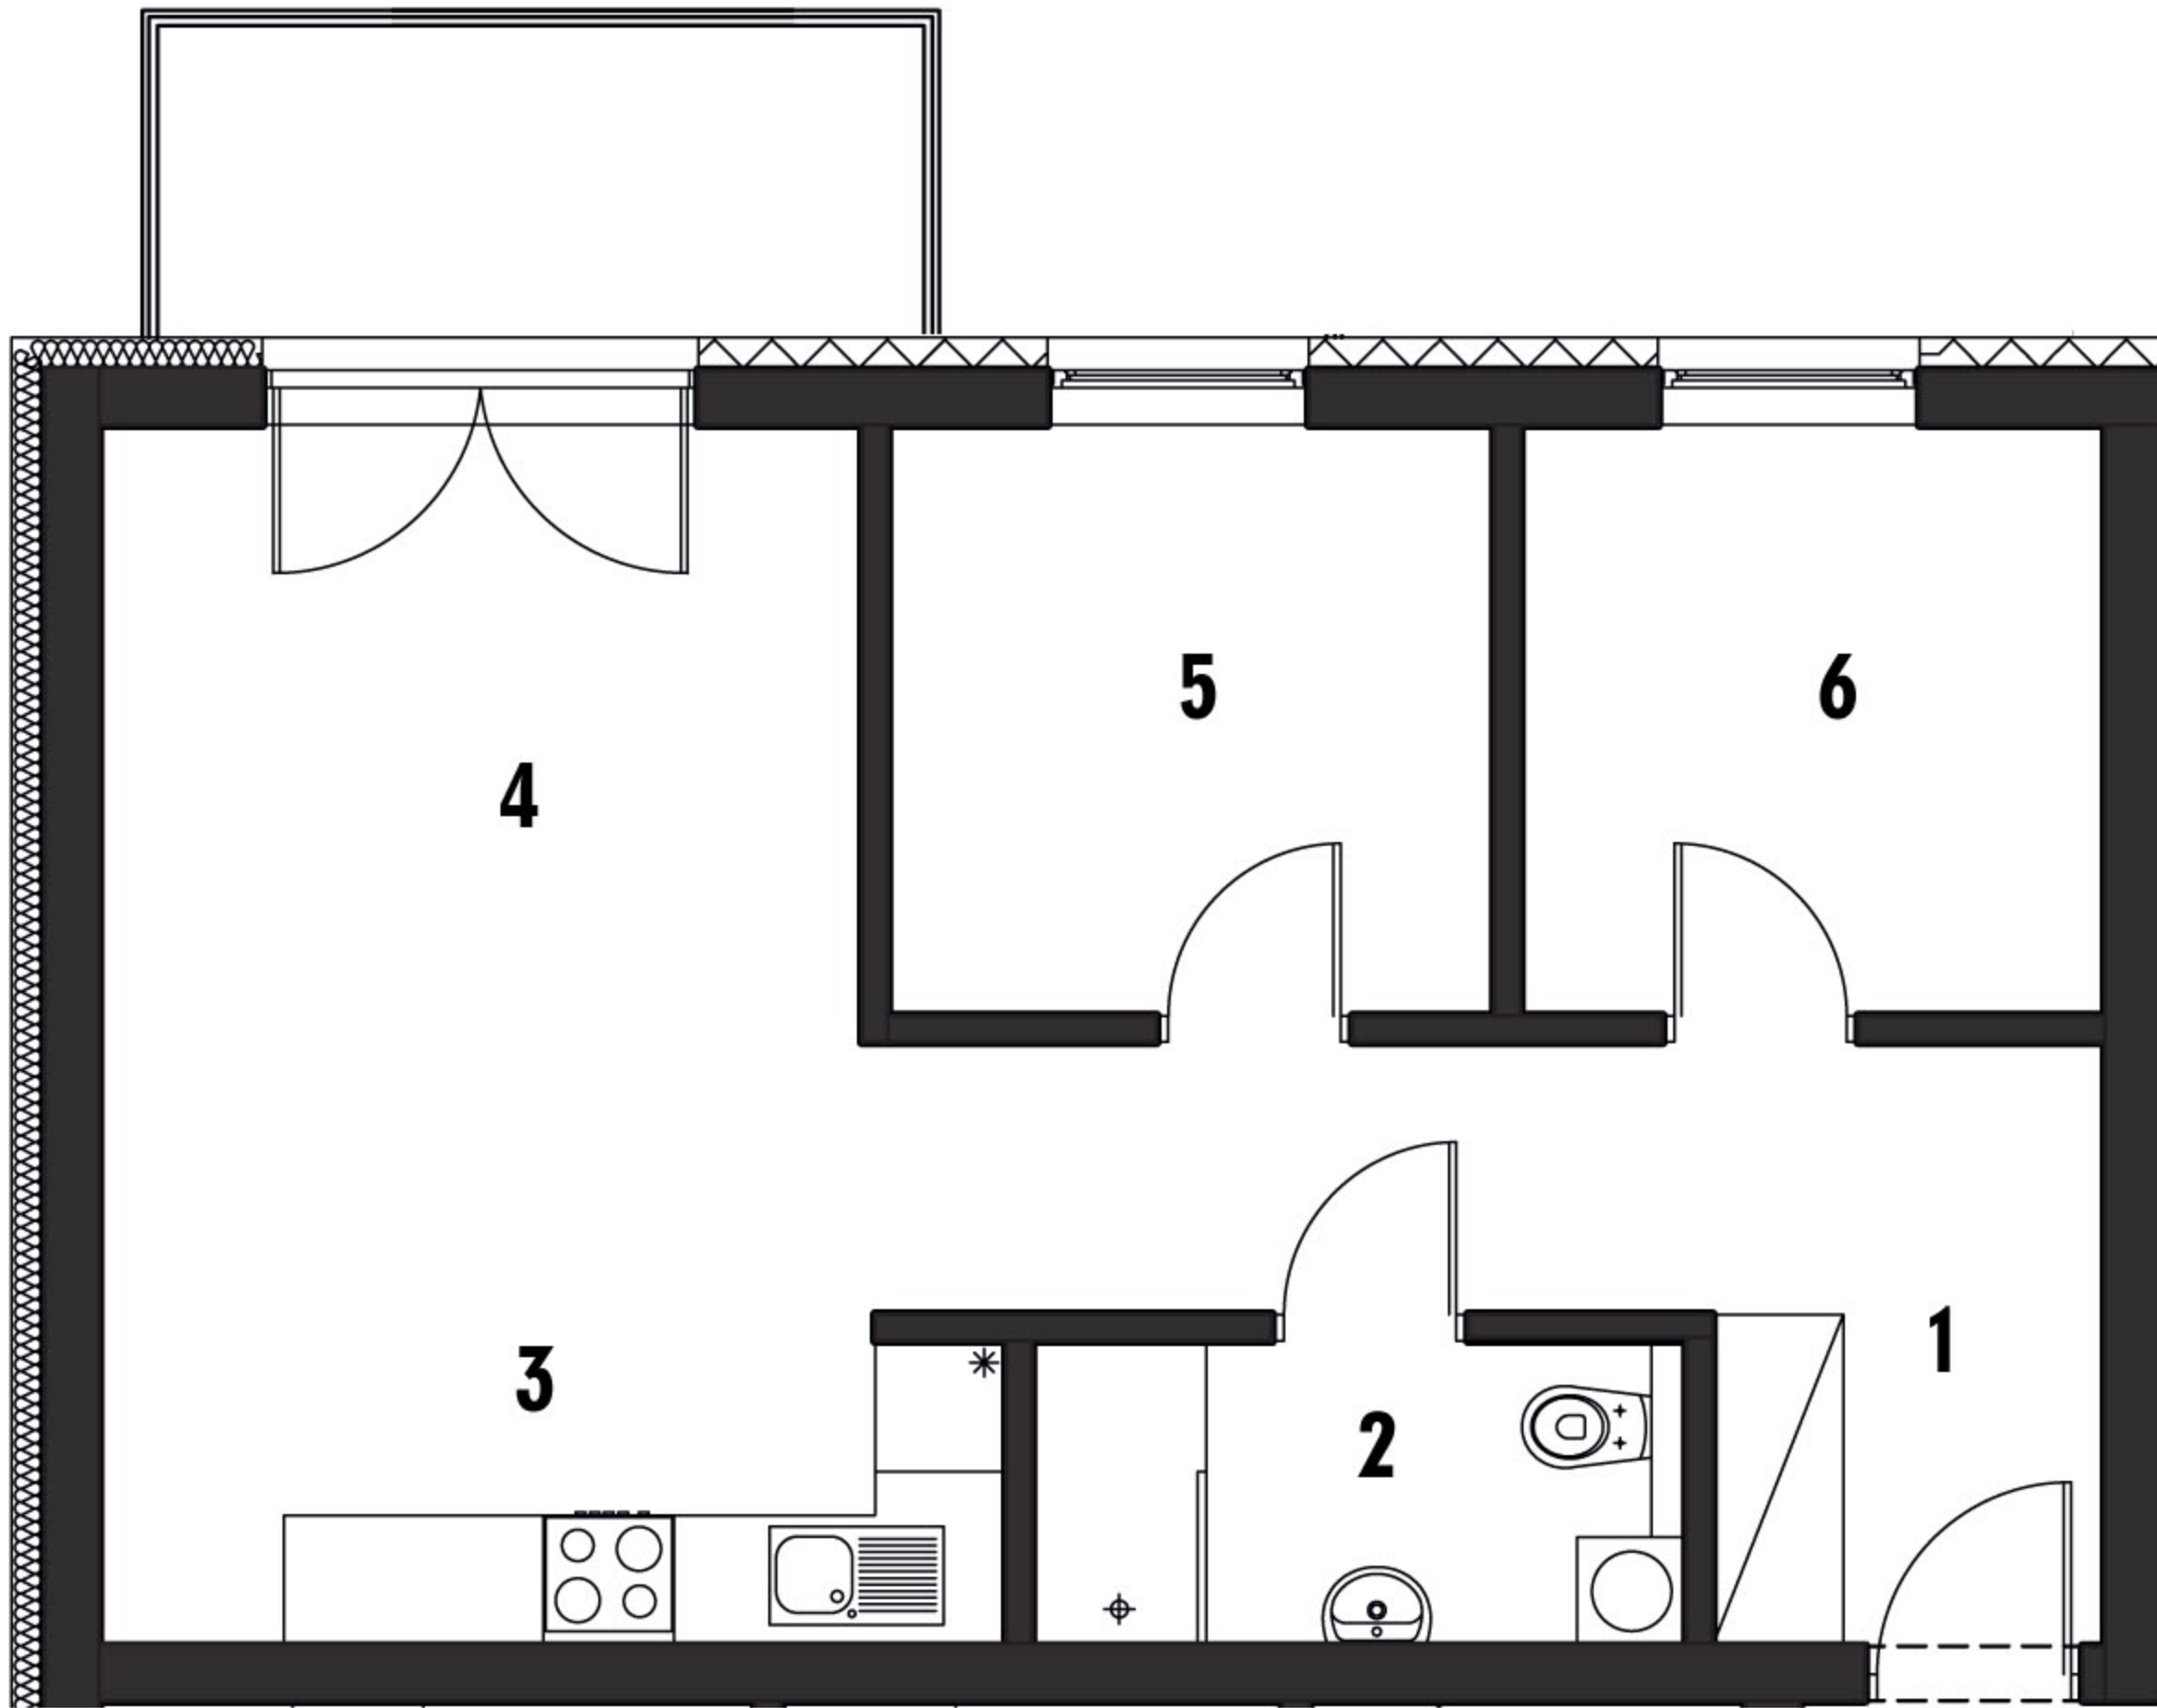

RZUT MIESZKANIA

1. Komunikacja	8,74 m²
2. Łazienka	4,11 m²
3. Aneks kuchenny	4,58 m²
4. Salon	16,72 m²
5. Sypialnia	7,42 m²
6. Sypialnia	7,15 m²

RAZEM: 48,72 m²

RZUT 3 PIĘTRA

STRONA PÓŁNOCNO-WSCHODNIA

STRONA
POŁUDNIOWO-ZACHODNIA