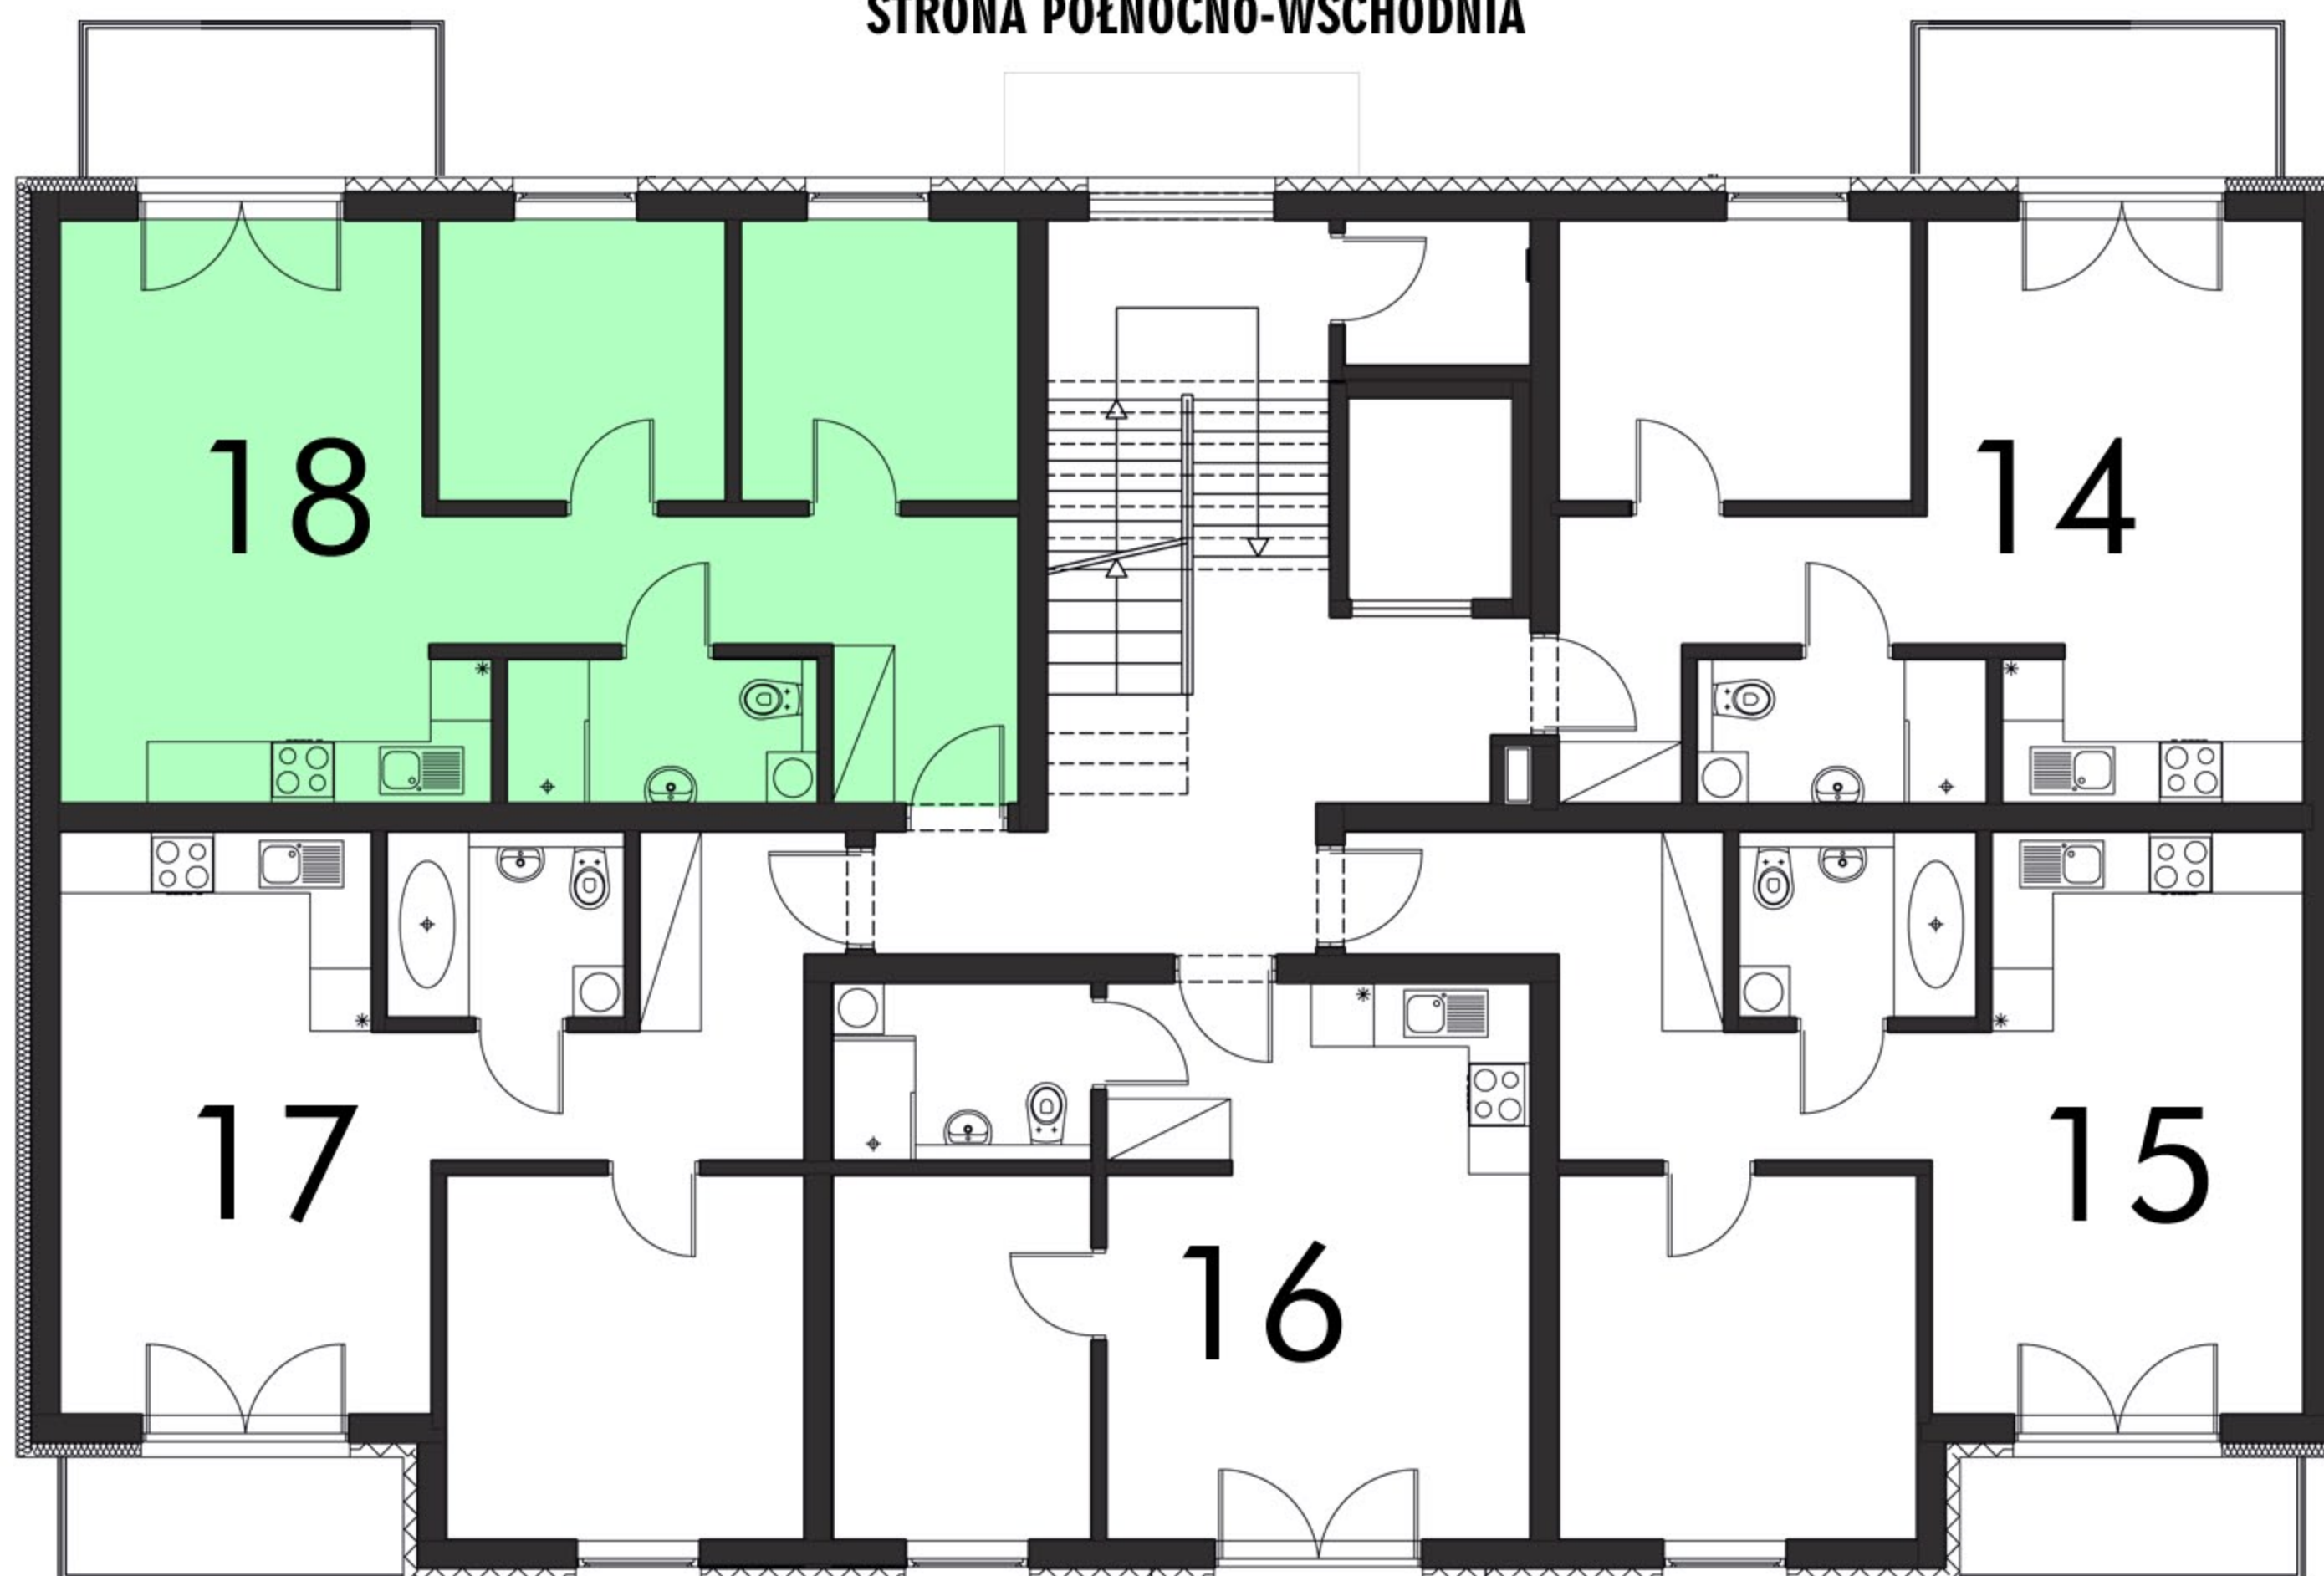

RZUT MIESZKANIA

1. Komunikacja	8,74 m²
2. Łazienka	4,11 m²
3. Aneks kuchenny	4,58 m²
4. Salon	16,72 m²
5. Sypialnia	7,42 m²
6. Sypialnia	7,15 m²

RAZEM: 48,72 m²

RZUT 3 PIĘTRA

STRONA PÓŁNOCNO-WSCHODNIA

STRONA
POŁUDNIOWO-ZACHODNIA