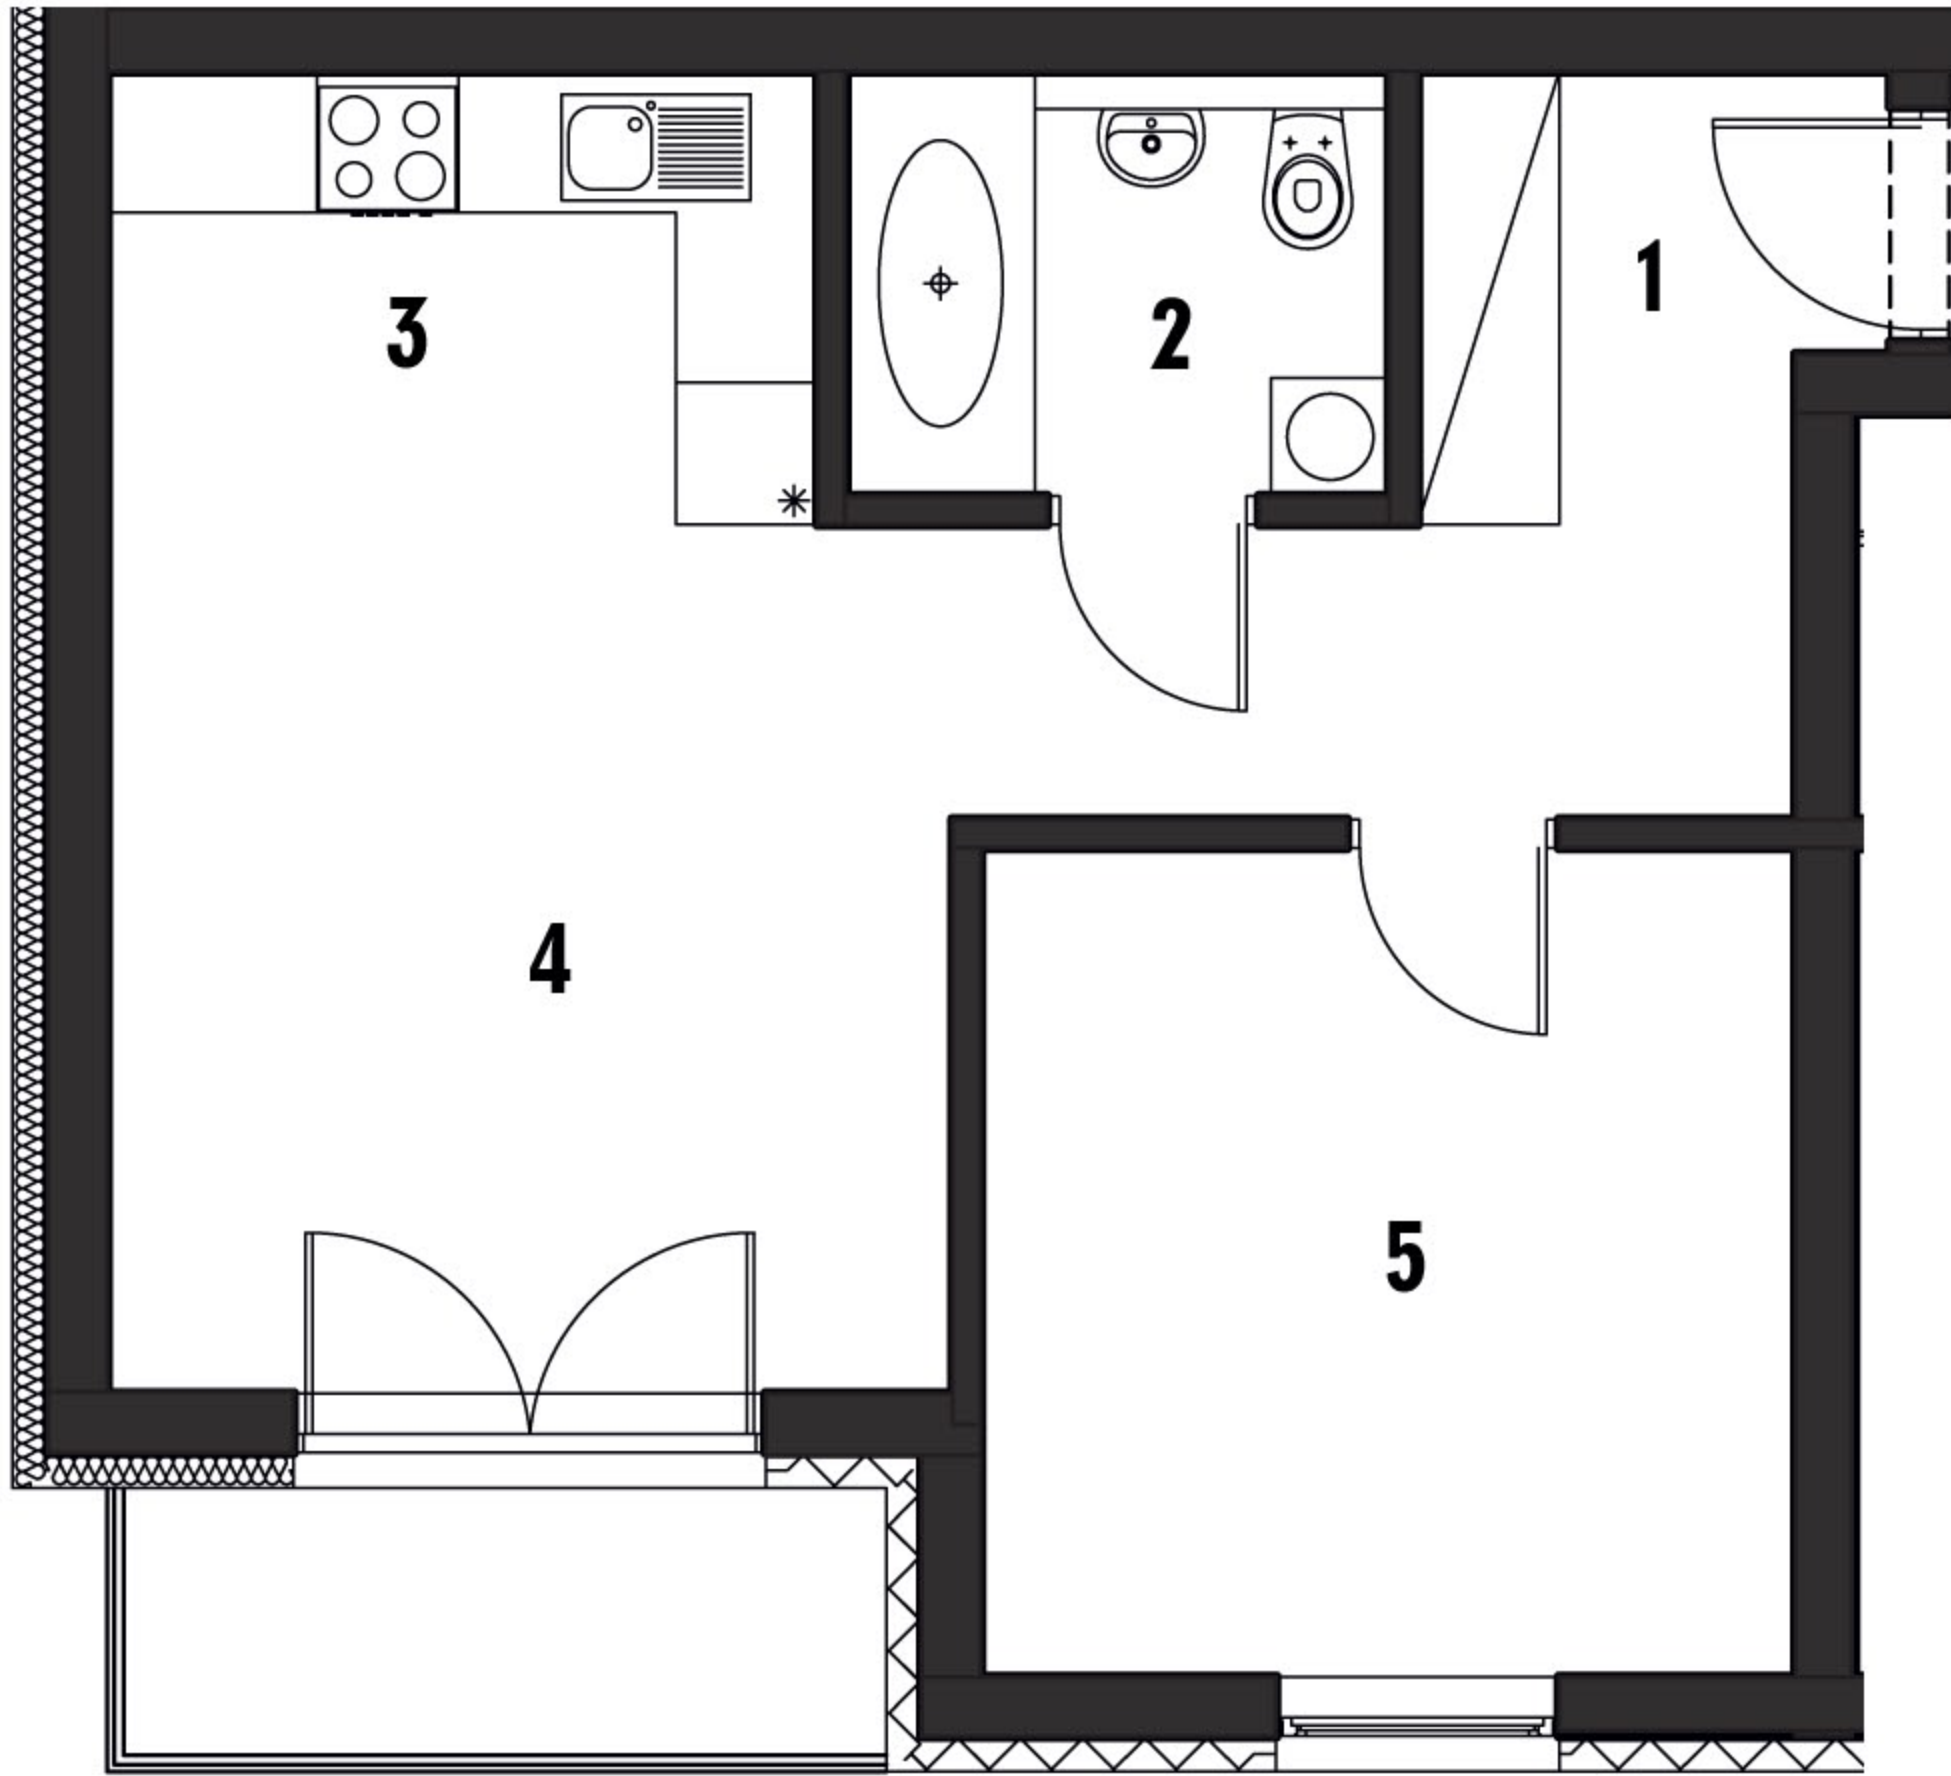

RZUT MIESZKANIA

1. Komunikacja	7,33 m²
2. łazienka	4,05 m²
3. Aneks kuchenny	3,26 m²
4. Salon	16,10 m²
5. Sypialnia	12,00 m²

RAZEM: 42,74 m²

RZUT 3 PIĘTRA