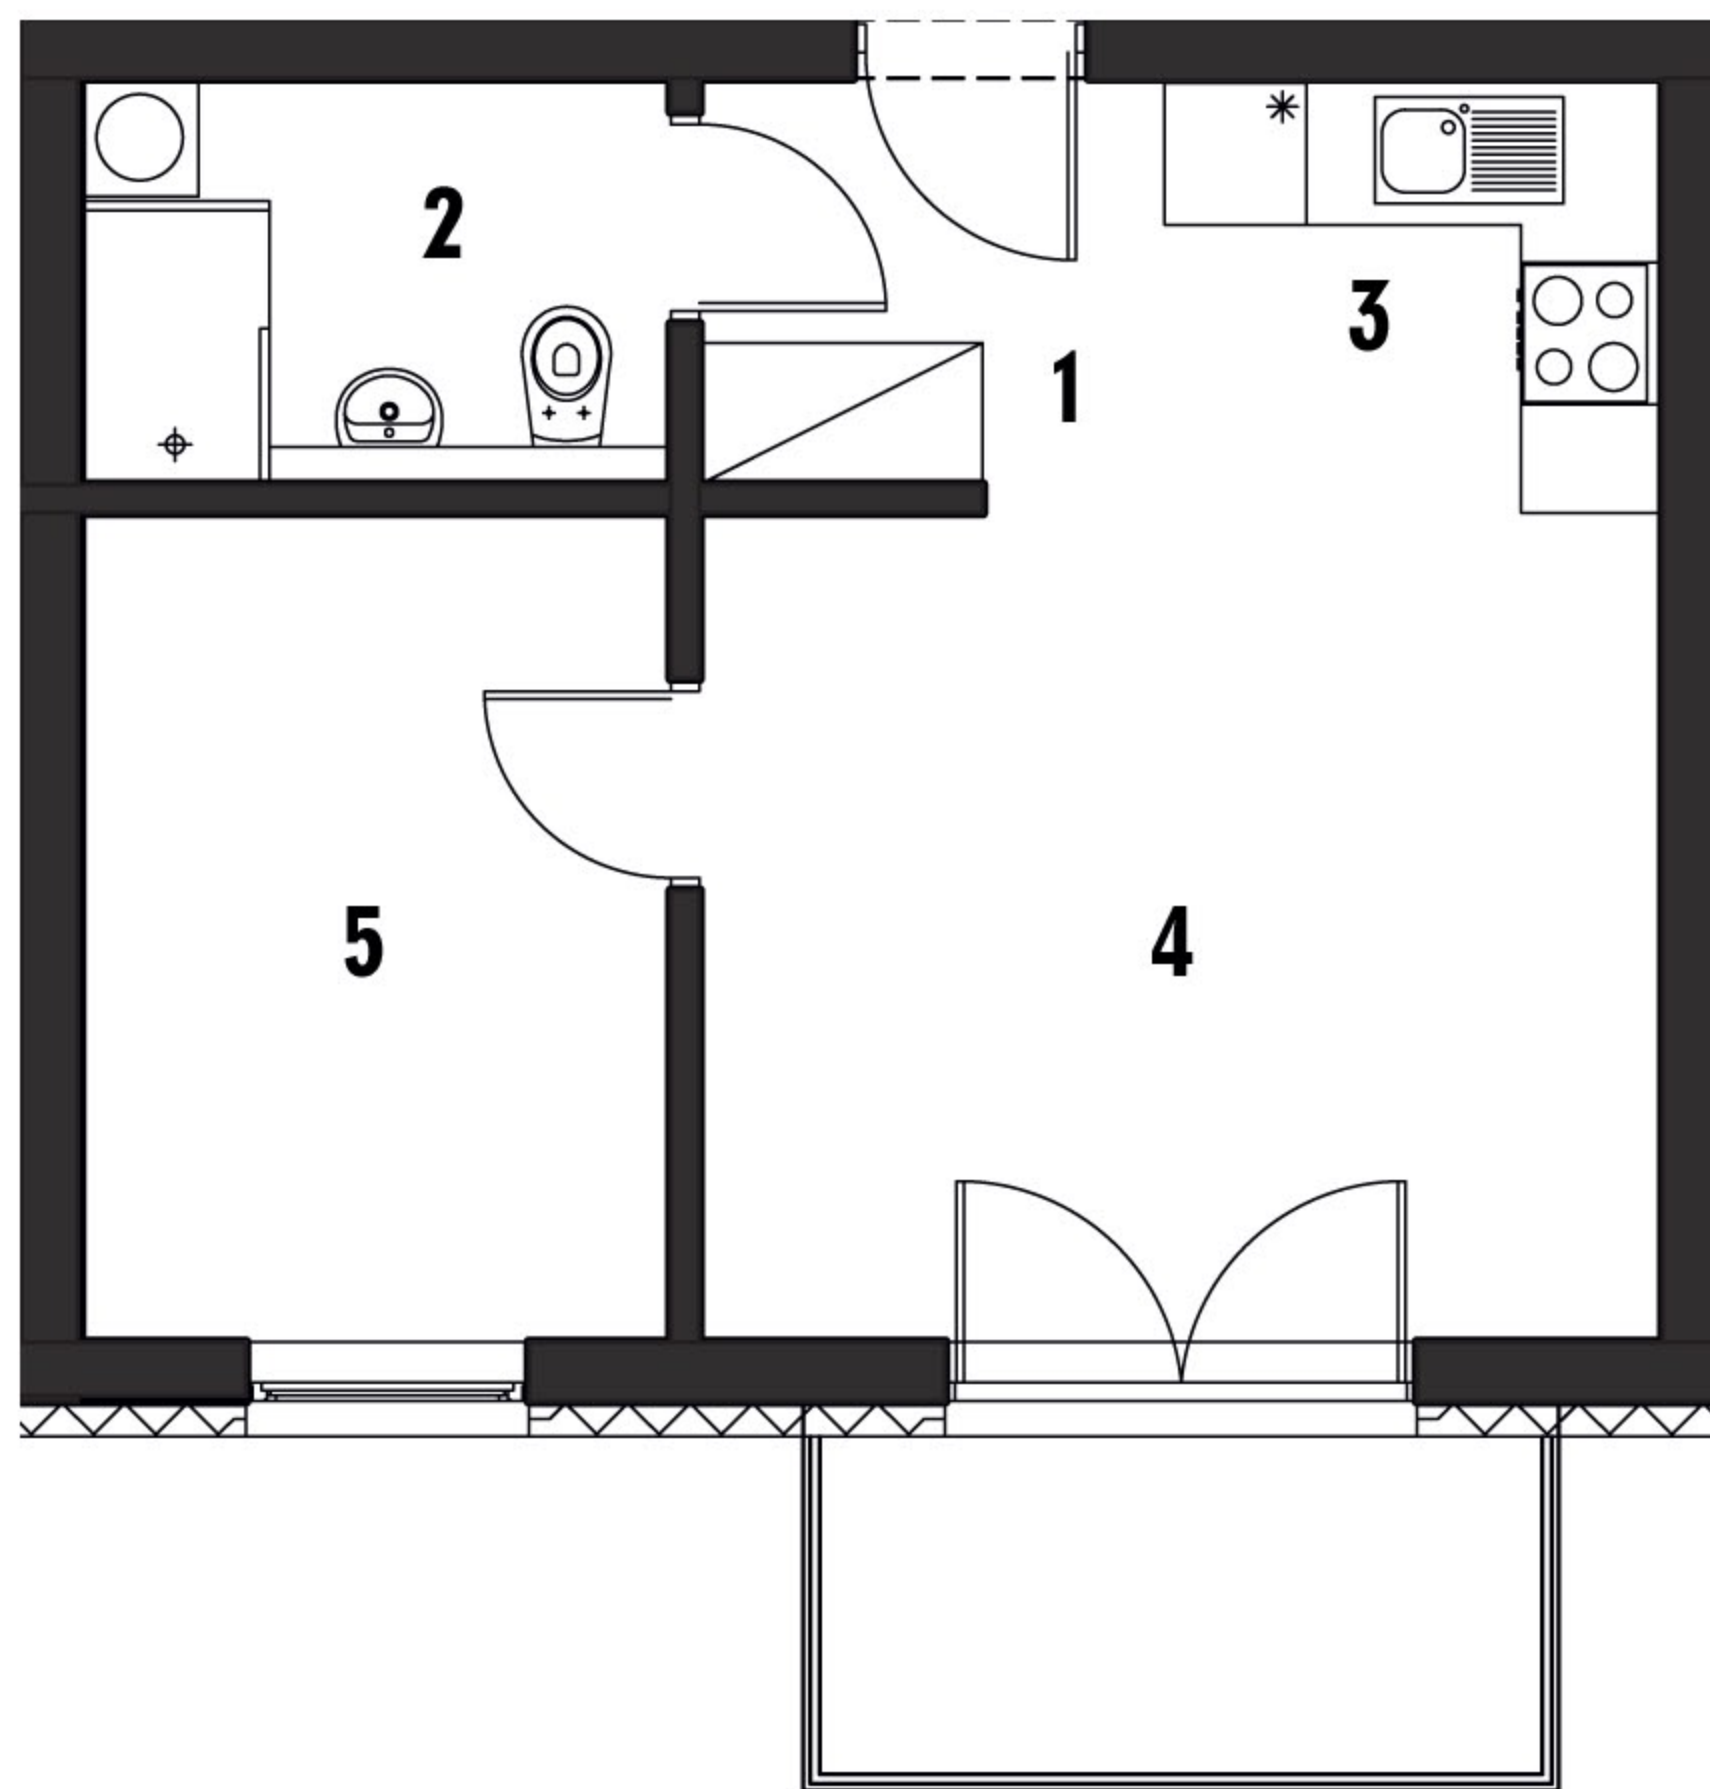

RZUT MIESZKANIA

1. Komunikacja	2,46 m²
2. łazienka	4,16 m²
3. Aneks kuchenny	2,71 m²
4. Salon	16,28 m²
5. Sypialnia	8,70 m²

RAZEM: 34,31 m²

RZUT 3 PIĘTRA