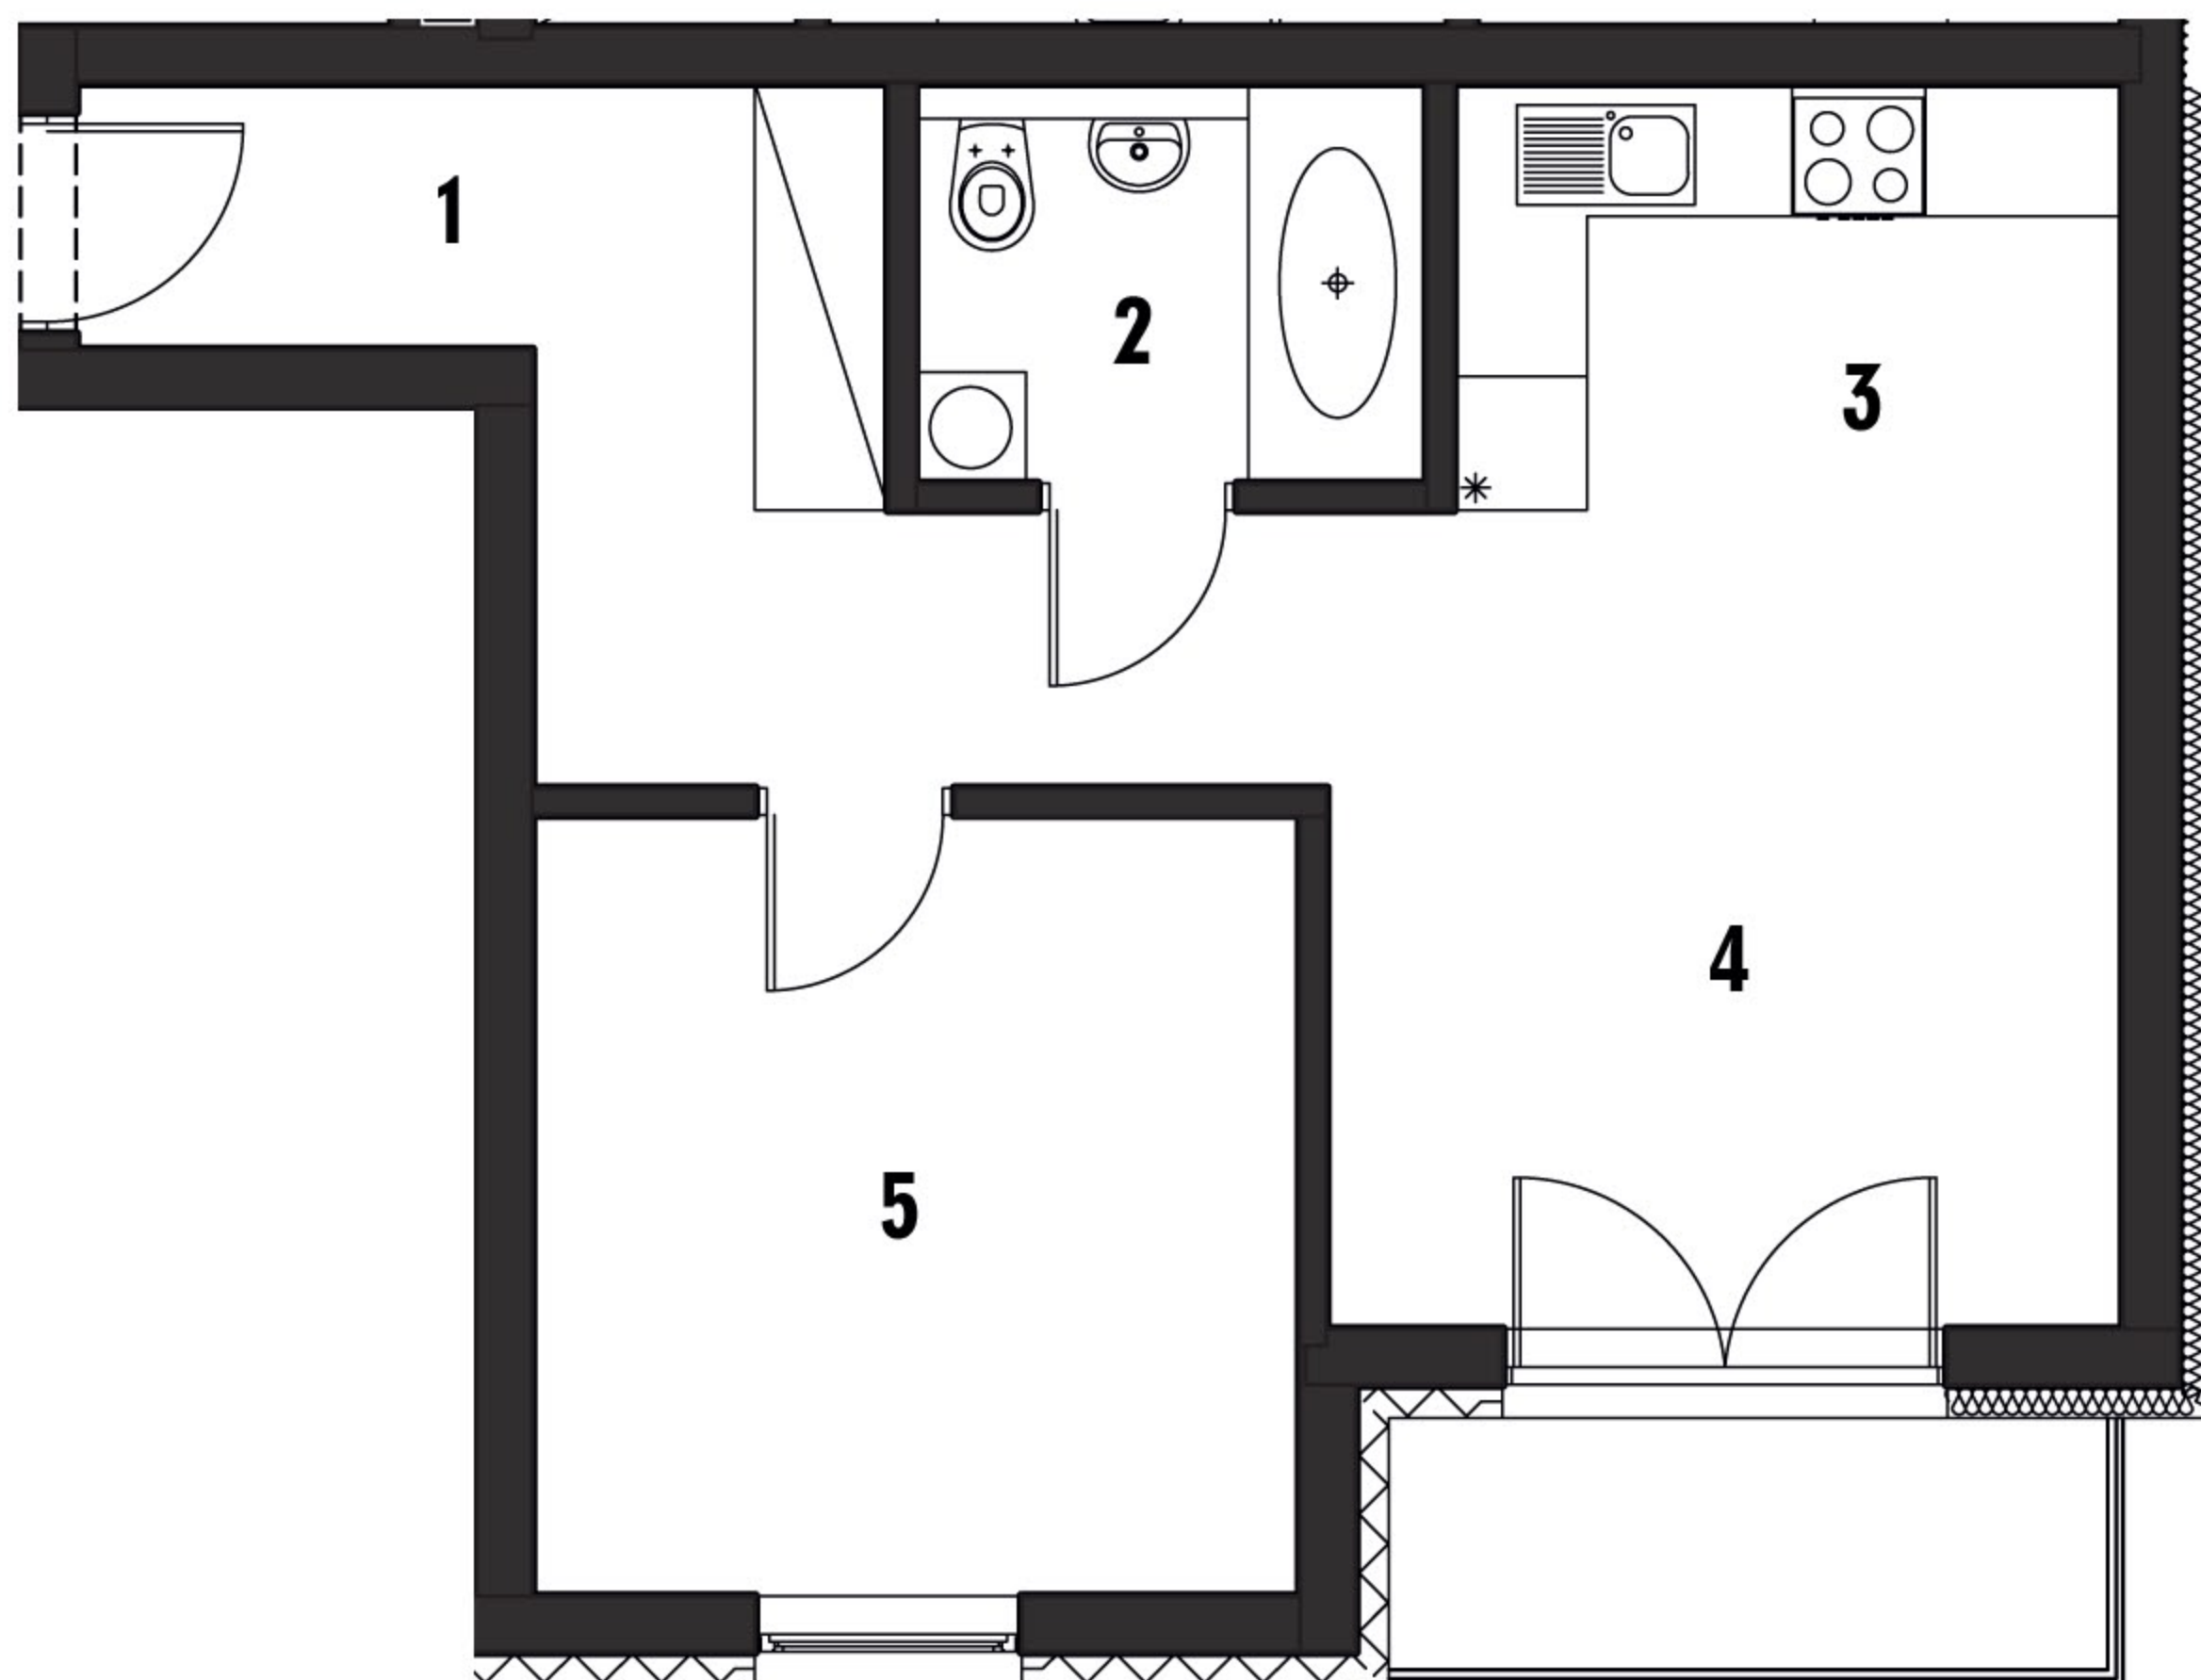

RZUT MIESZKANIA

<b>1. Komunikacja</b>	<b>9,27 m<sup>2</sup></b>
<b>2. łazienka</b>	<b>4,05 m<sup>2</sup></b>
<b>3. Aneks kuchenny</b>	<b>3,26 m<sup>2</sup></b>
<b>4. Salon</b>	<b>16,10 m<sup>2</sup></b>
<b>5. Sypialnia</b>	<b>12,00 m<sup>2</sup></b>

**RAZEM: 44,68 m<sup>2</sup>**

RZUT 3 PIĘTRA