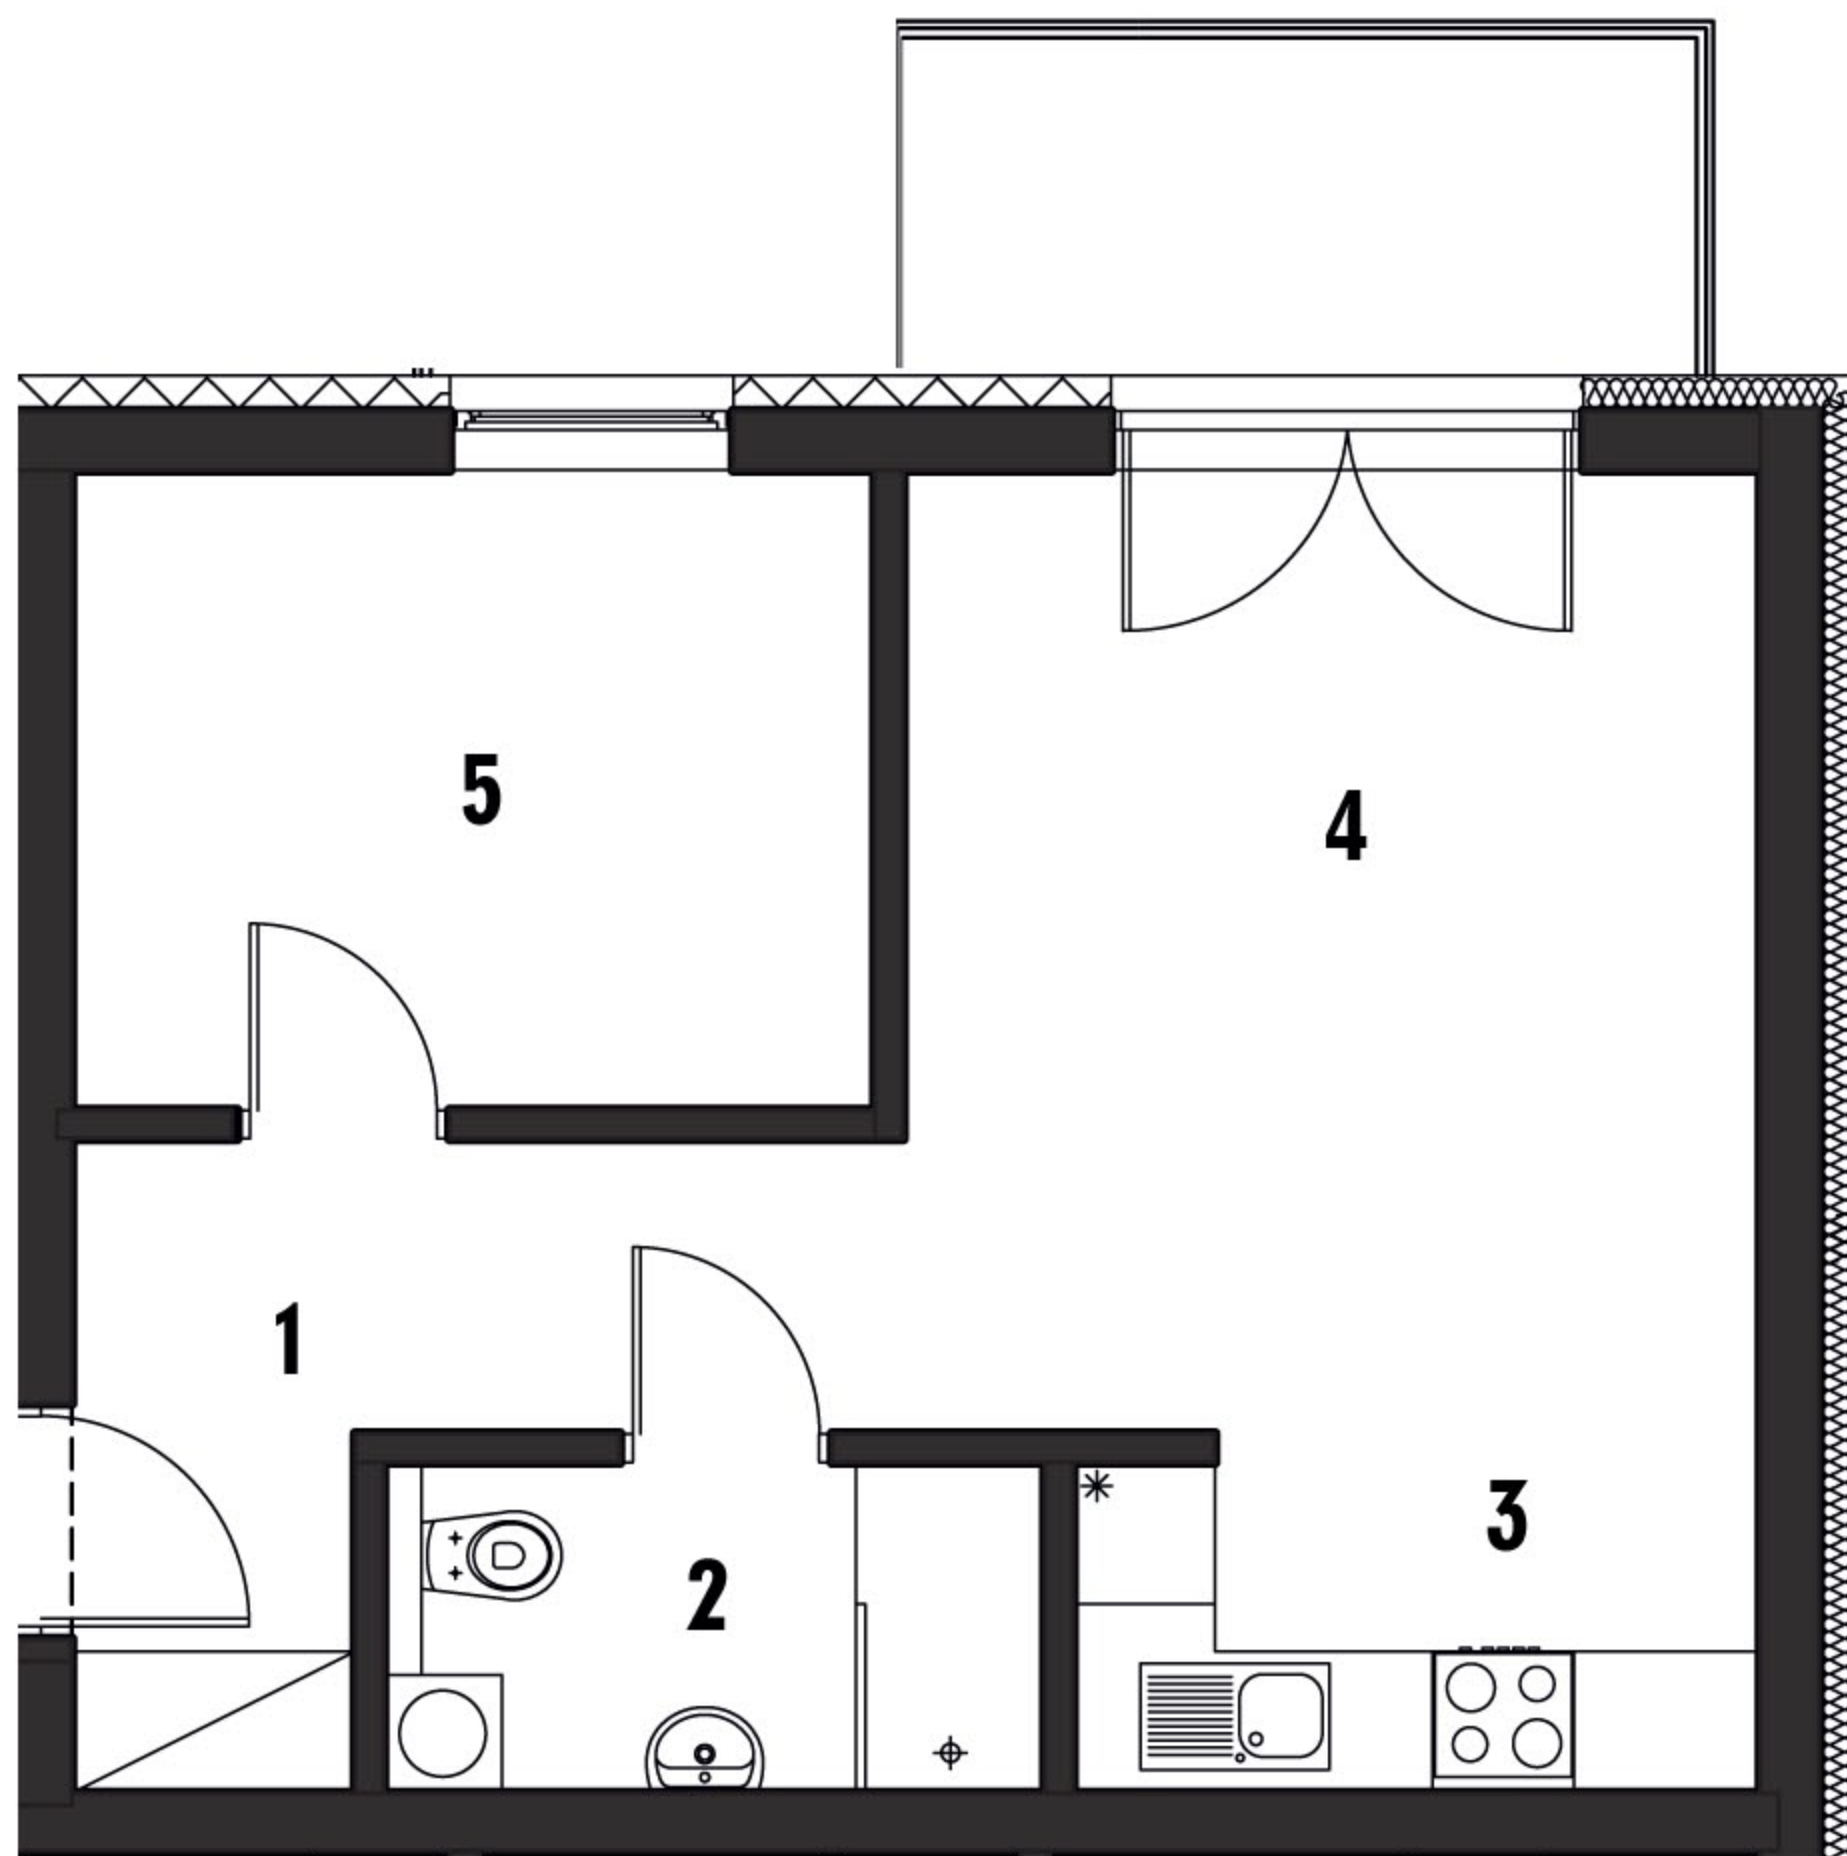

RZUT MIESZKANIA

1. Komunikacja	5,59 m²
2. Łazienka	3,83 m²
3. Aneks kuchenny	3,32 m²
4. Salon	16,17 m²
5. Sypialnia	9,09 m²

RAZEM: 38,00 m²

RZUT 3 PIĘTRA