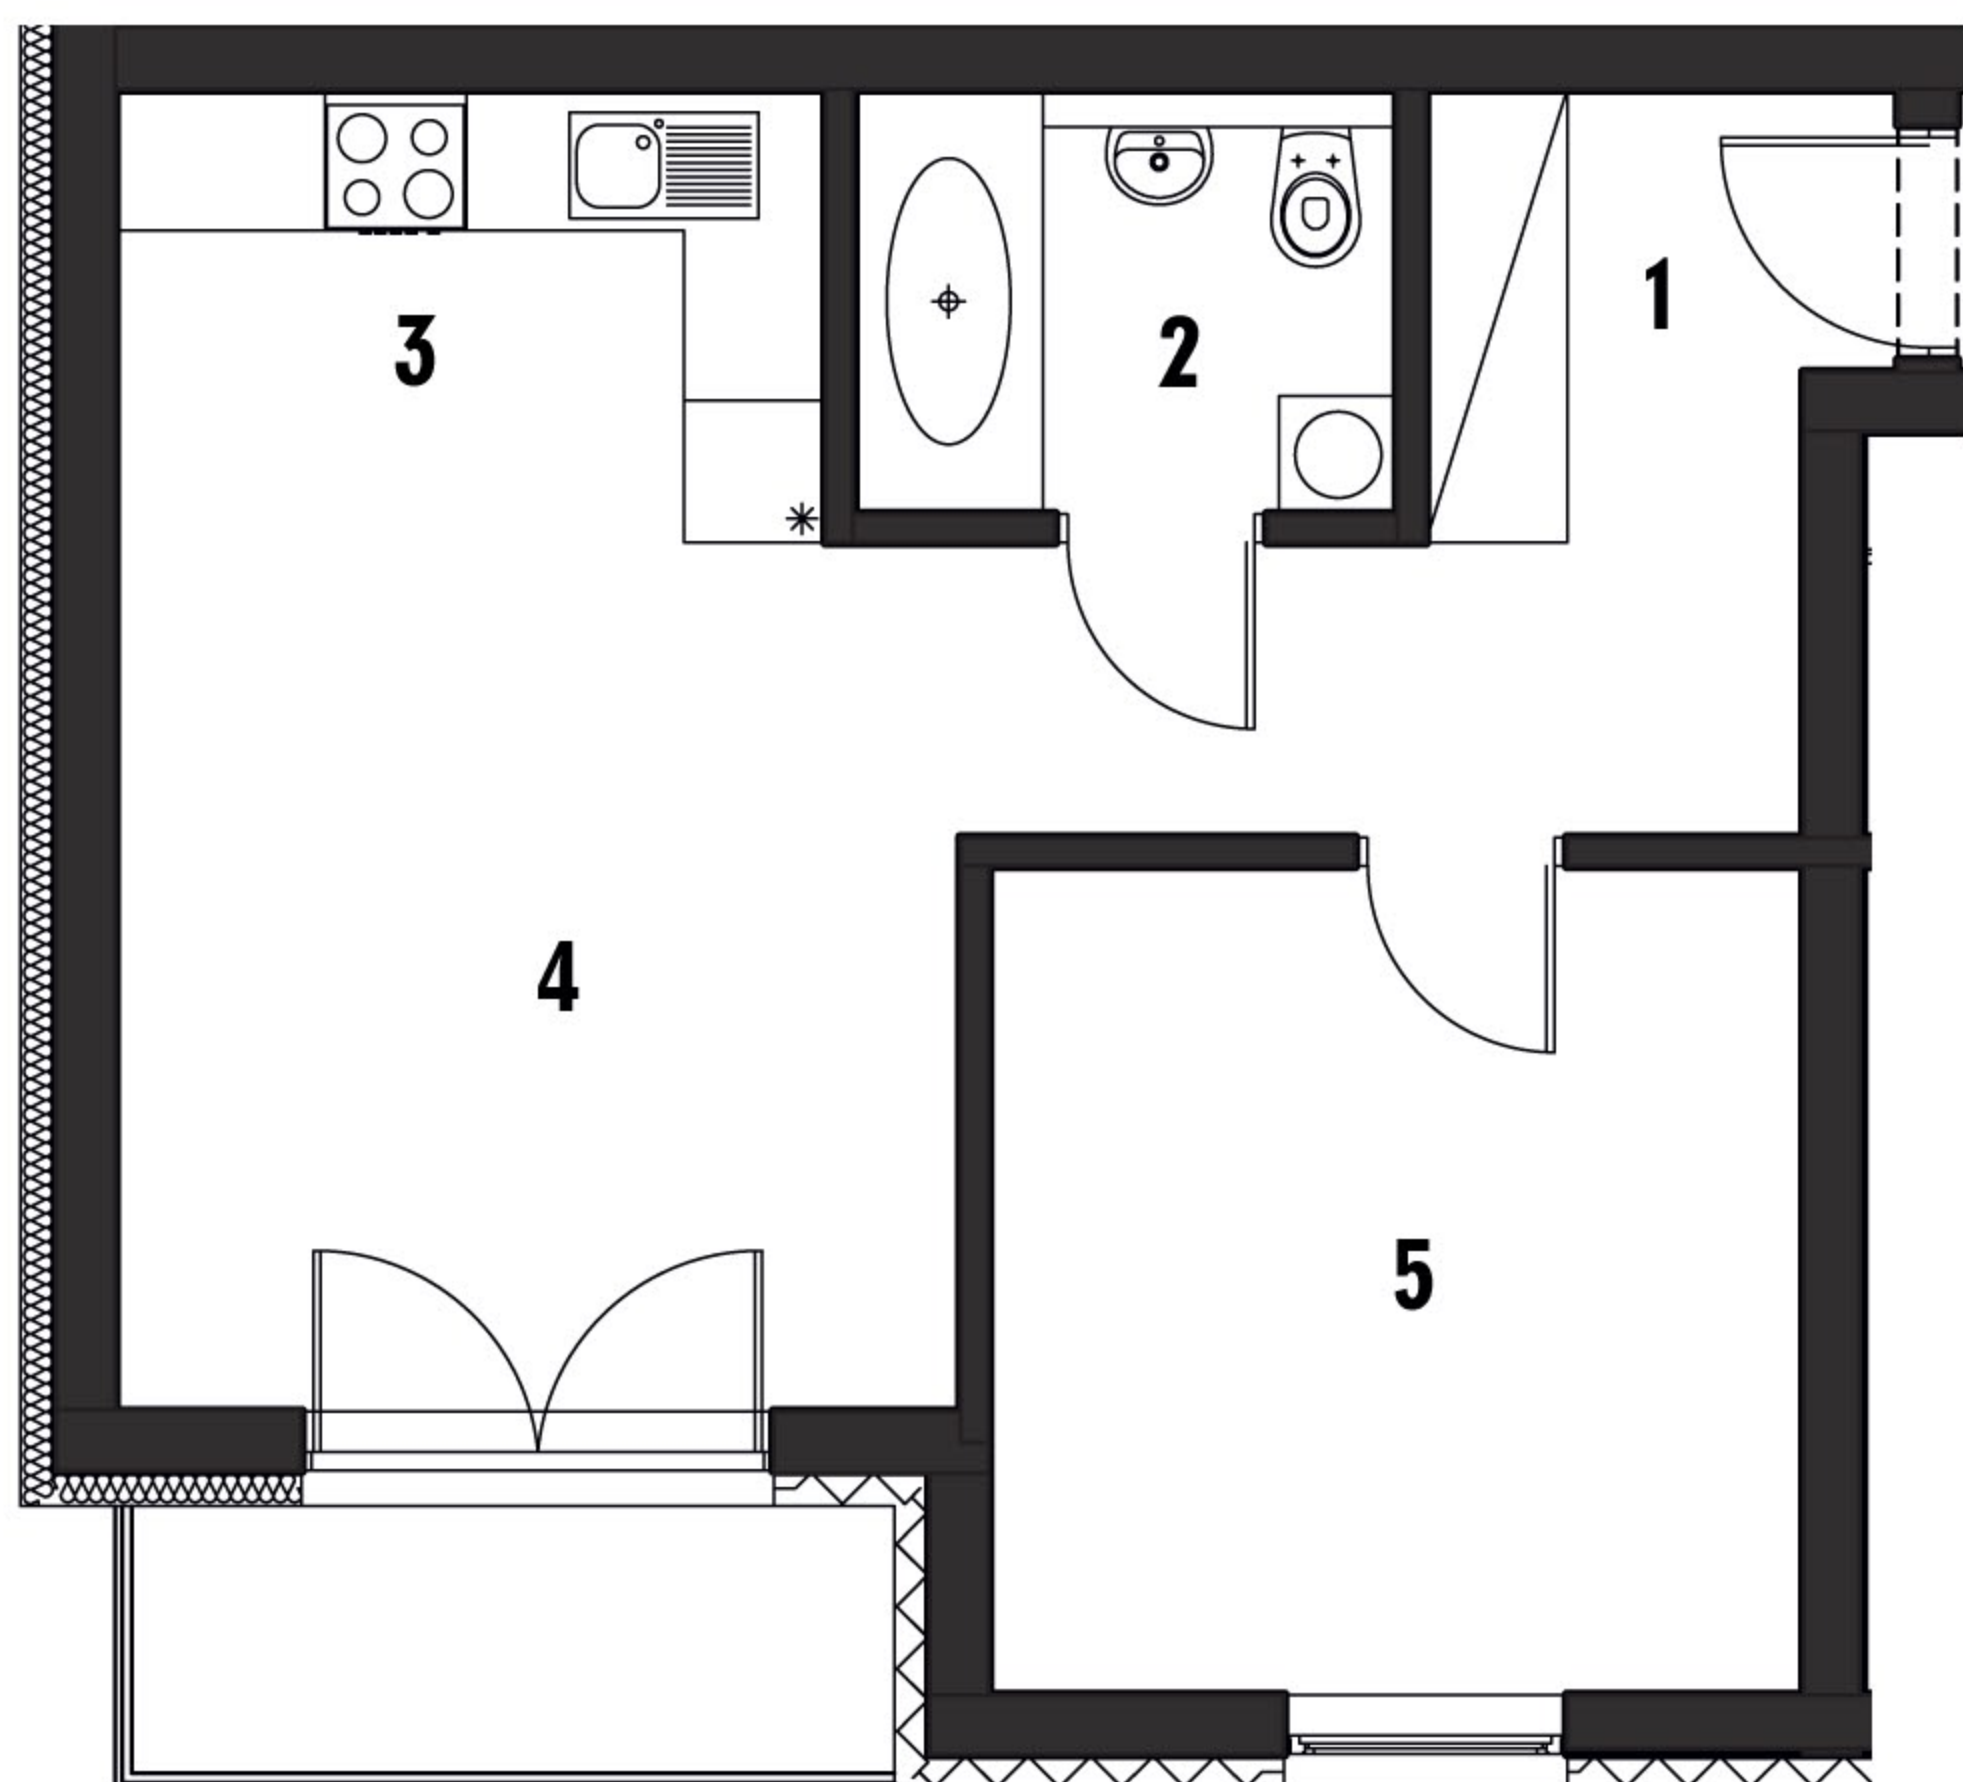

RZUT MIESZKANIA

<b>1. Komunikacja</b>	<b>7,33 m<sup>2</sup></b>
<b>2. łazienka</b>	<b>4,05 m<sup>2</sup></b>
<b>3. Aneks kuchenny</b>	<b>3,26 m<sup>2</sup></b>
<b>4. Salon</b>	<b>16,10 m<sup>2</sup></b>
<b>5. Sypialnia</b>	<b>12,00 m<sup>2</sup></b>

**RAZEM: 42,74 m<sup>2</sup>**

RZUT 2 PIĘTRA