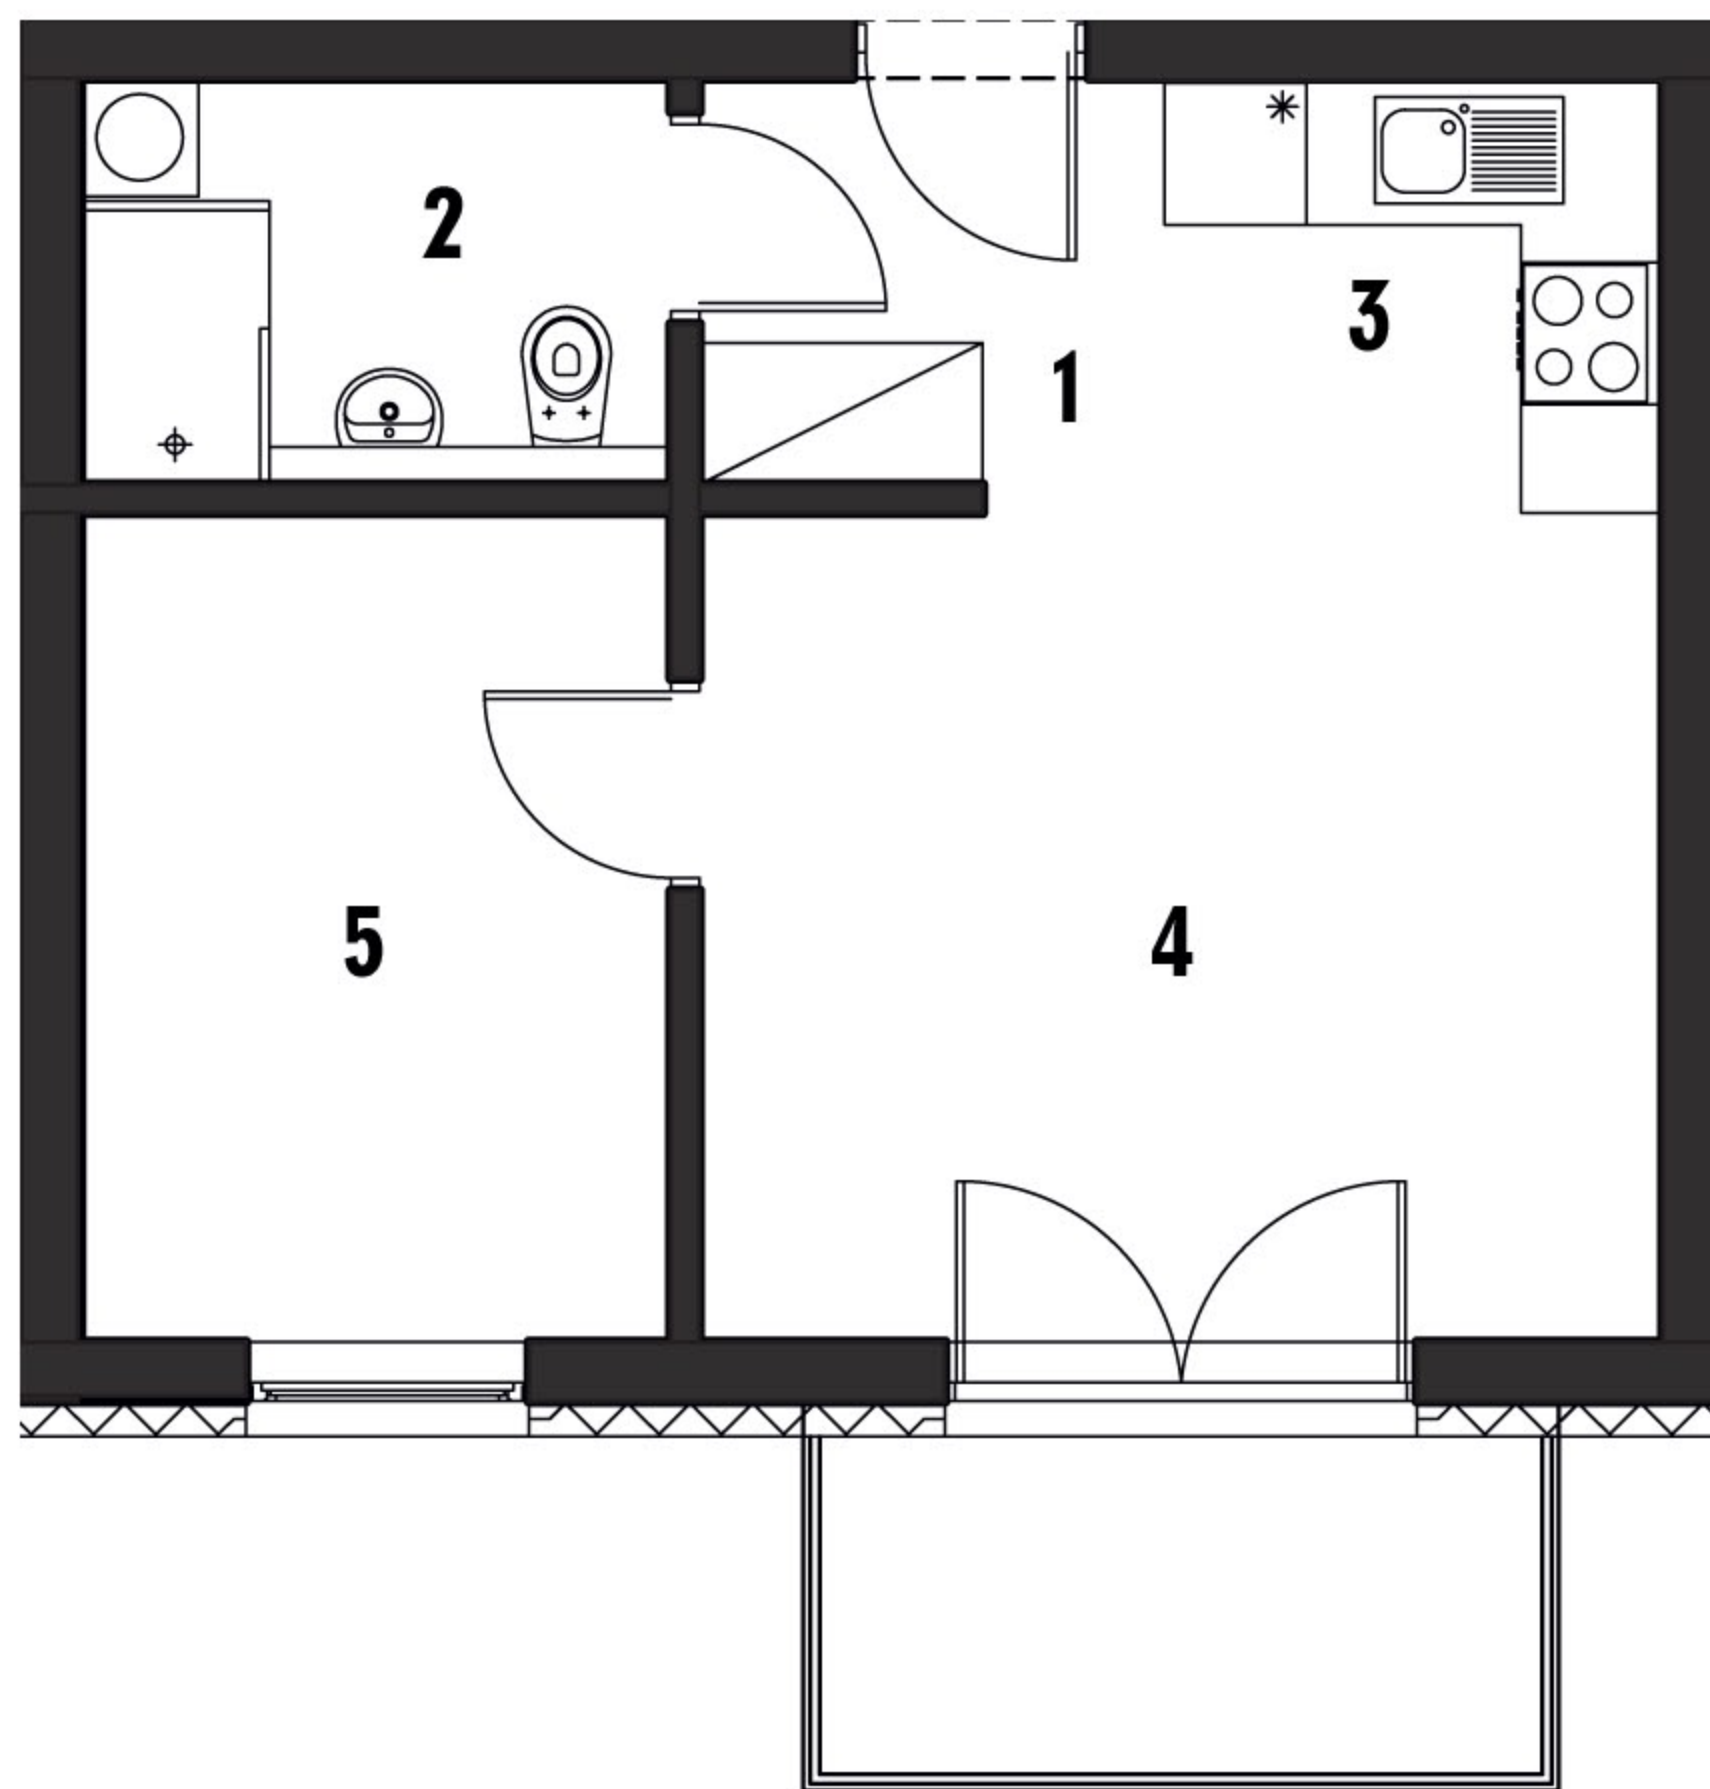

RZUT MIESZKANIA

1. Komunikacja	2,46 m ²
2. Łazienka	4,16 m ²
3. Aneks kuchenny	2,71 m ²
4. Salon	16,28 m ²
5. Sypialnia	8,70 m ²

RAZEM: 34,31 m²

RZUT 2 PIĘTRA