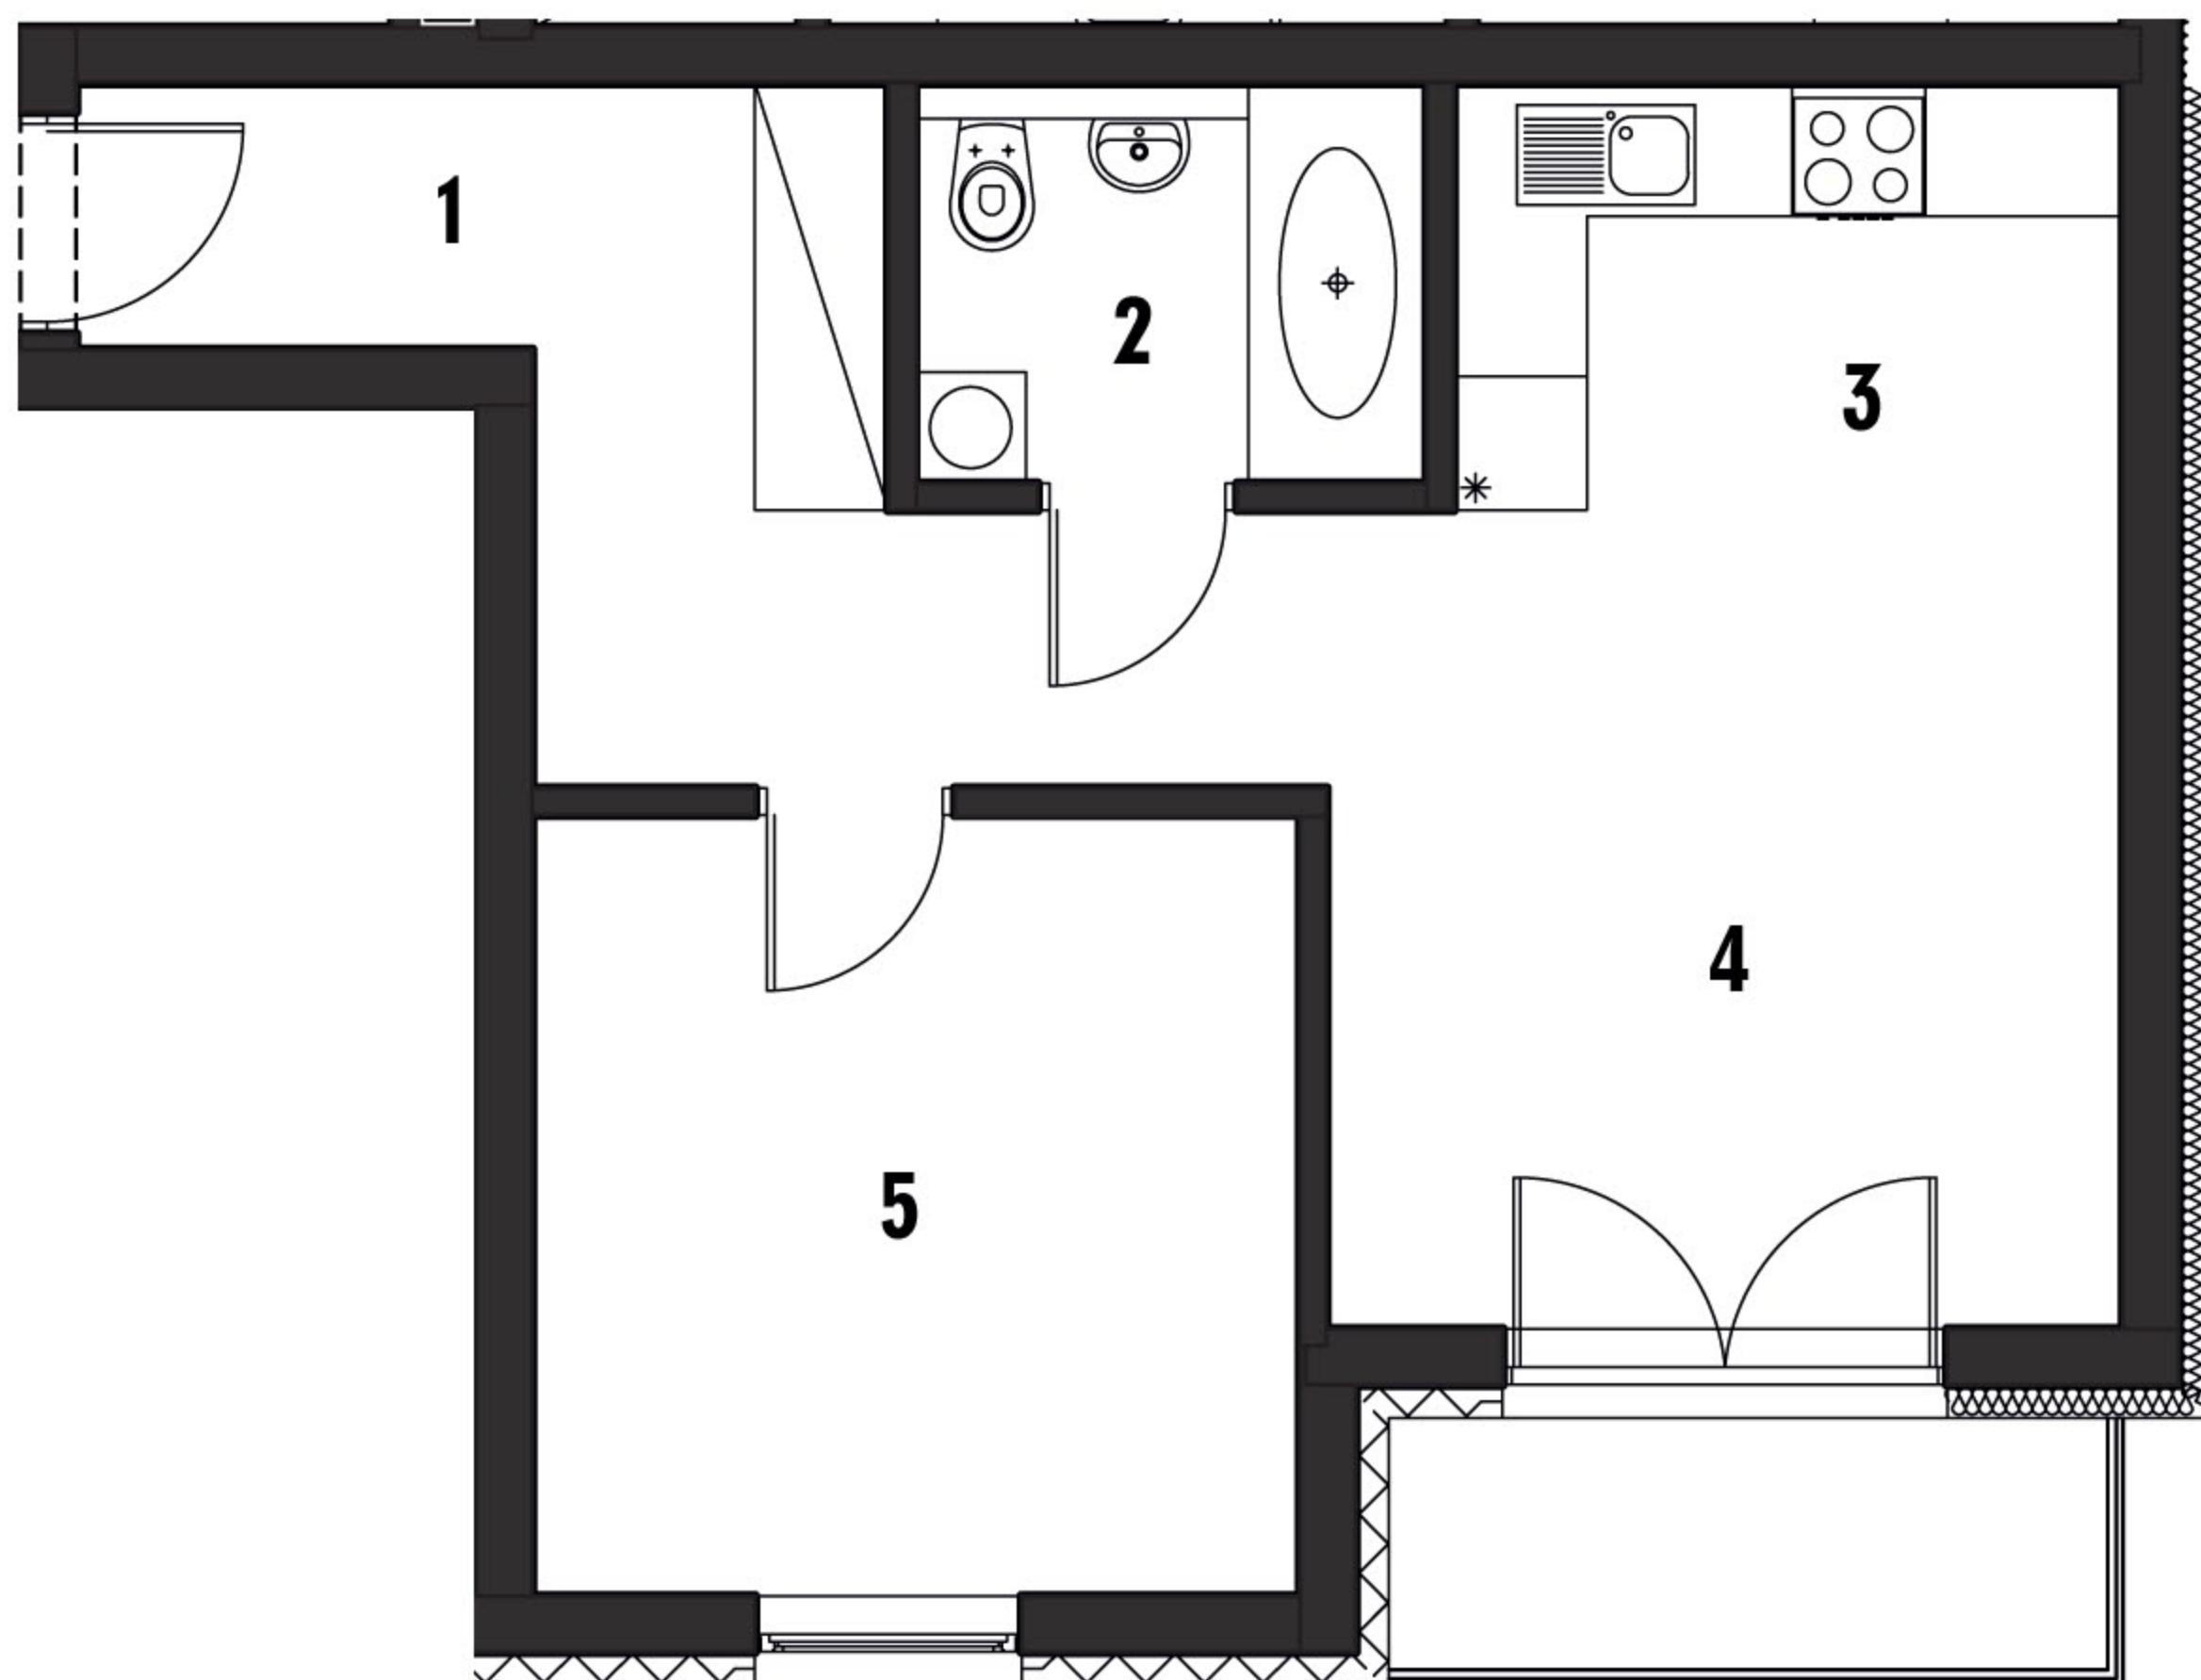

RZUT MIESZKANIA

| | |
|--------------------------|----------------------------|
| 1. Komunikacja | 9,27 m² |
| 2. łazienka | 4,05 m² |
| 3. Aneks kuchenny | 3,26 m² |
| 4. Salon | 16,10 m² |
| 5. Sypialnia | 12,00 m² |

RAZEM: 44,68 m²

RZUT 2 PIĘTRA