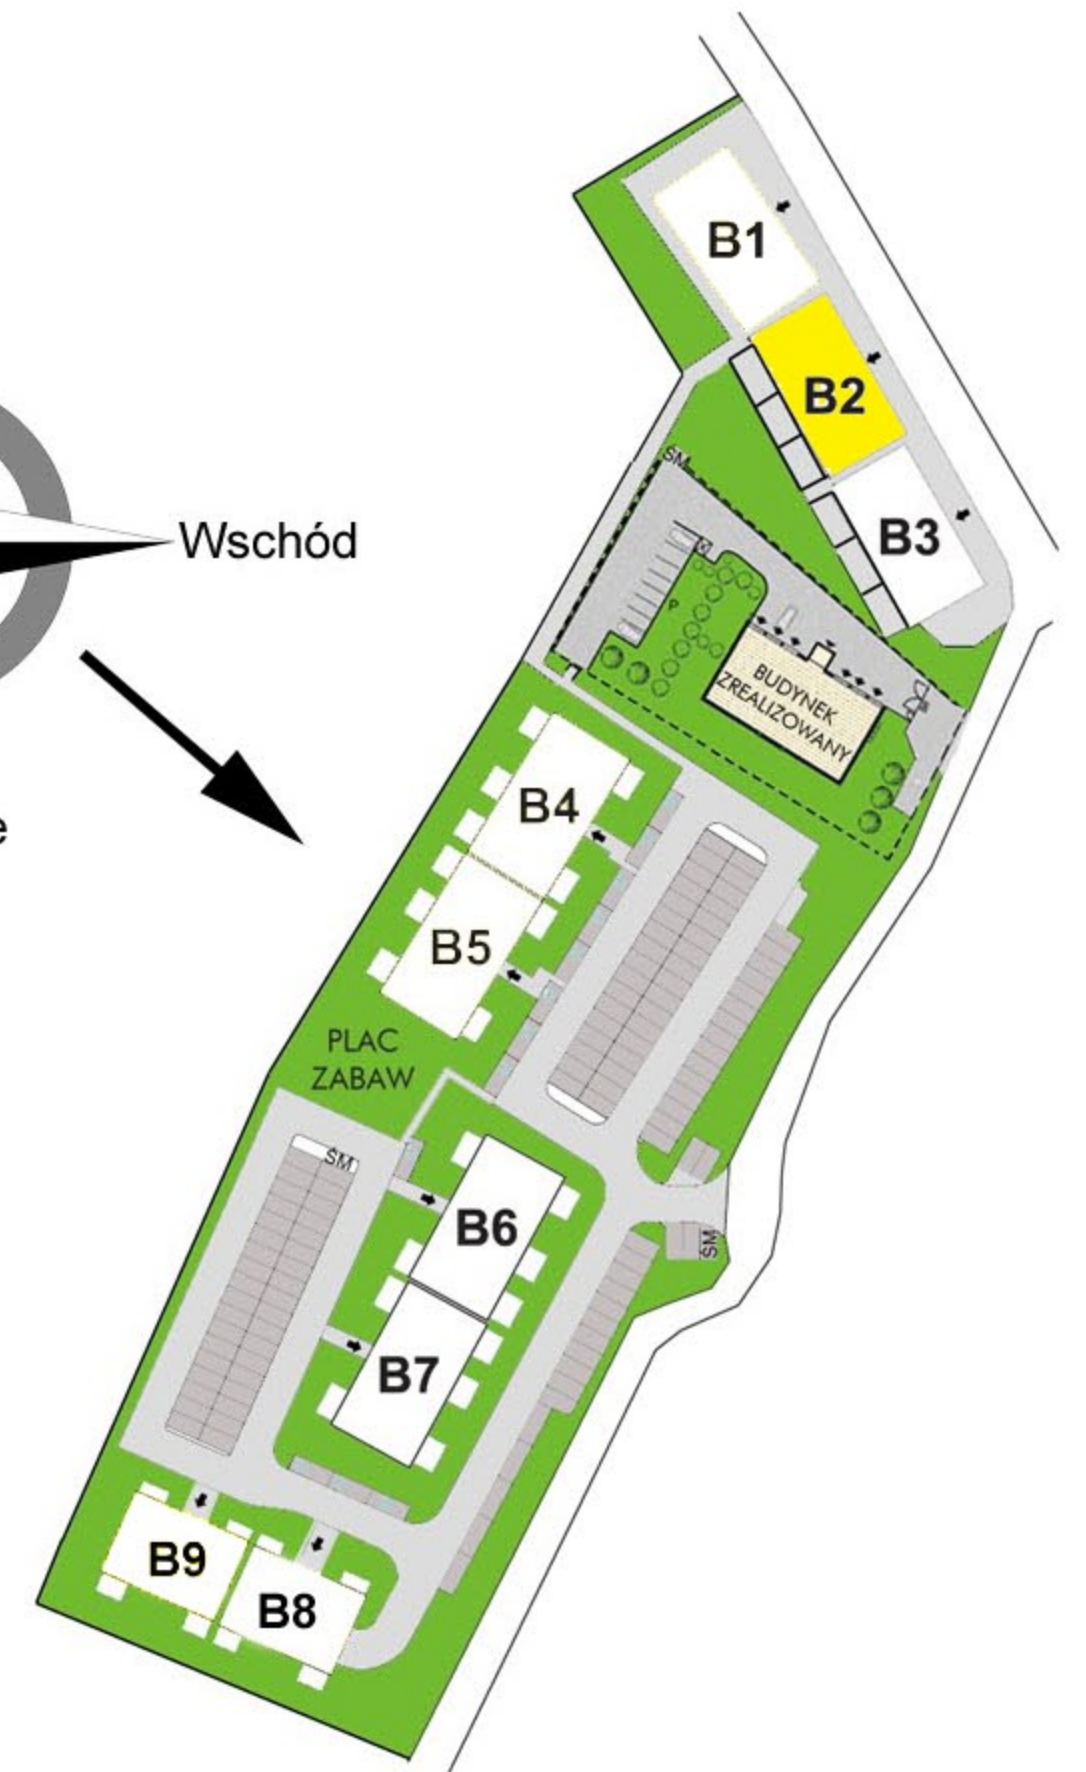

RZUT MIESZKANIA

| | |
|--------------------------|----------------------------|
| 1. Komunikacja | 9,27 m² |
| 2. łazienka | 4,05 m² |
| 3. Aneks kuchenny | 3,26 m² |
| 4. Salon | 16,10 m² |
| 5. Sypialnia | 12,00 m² |

RAZEM: 44,68 m²

RZUT 2 PIĘTRA