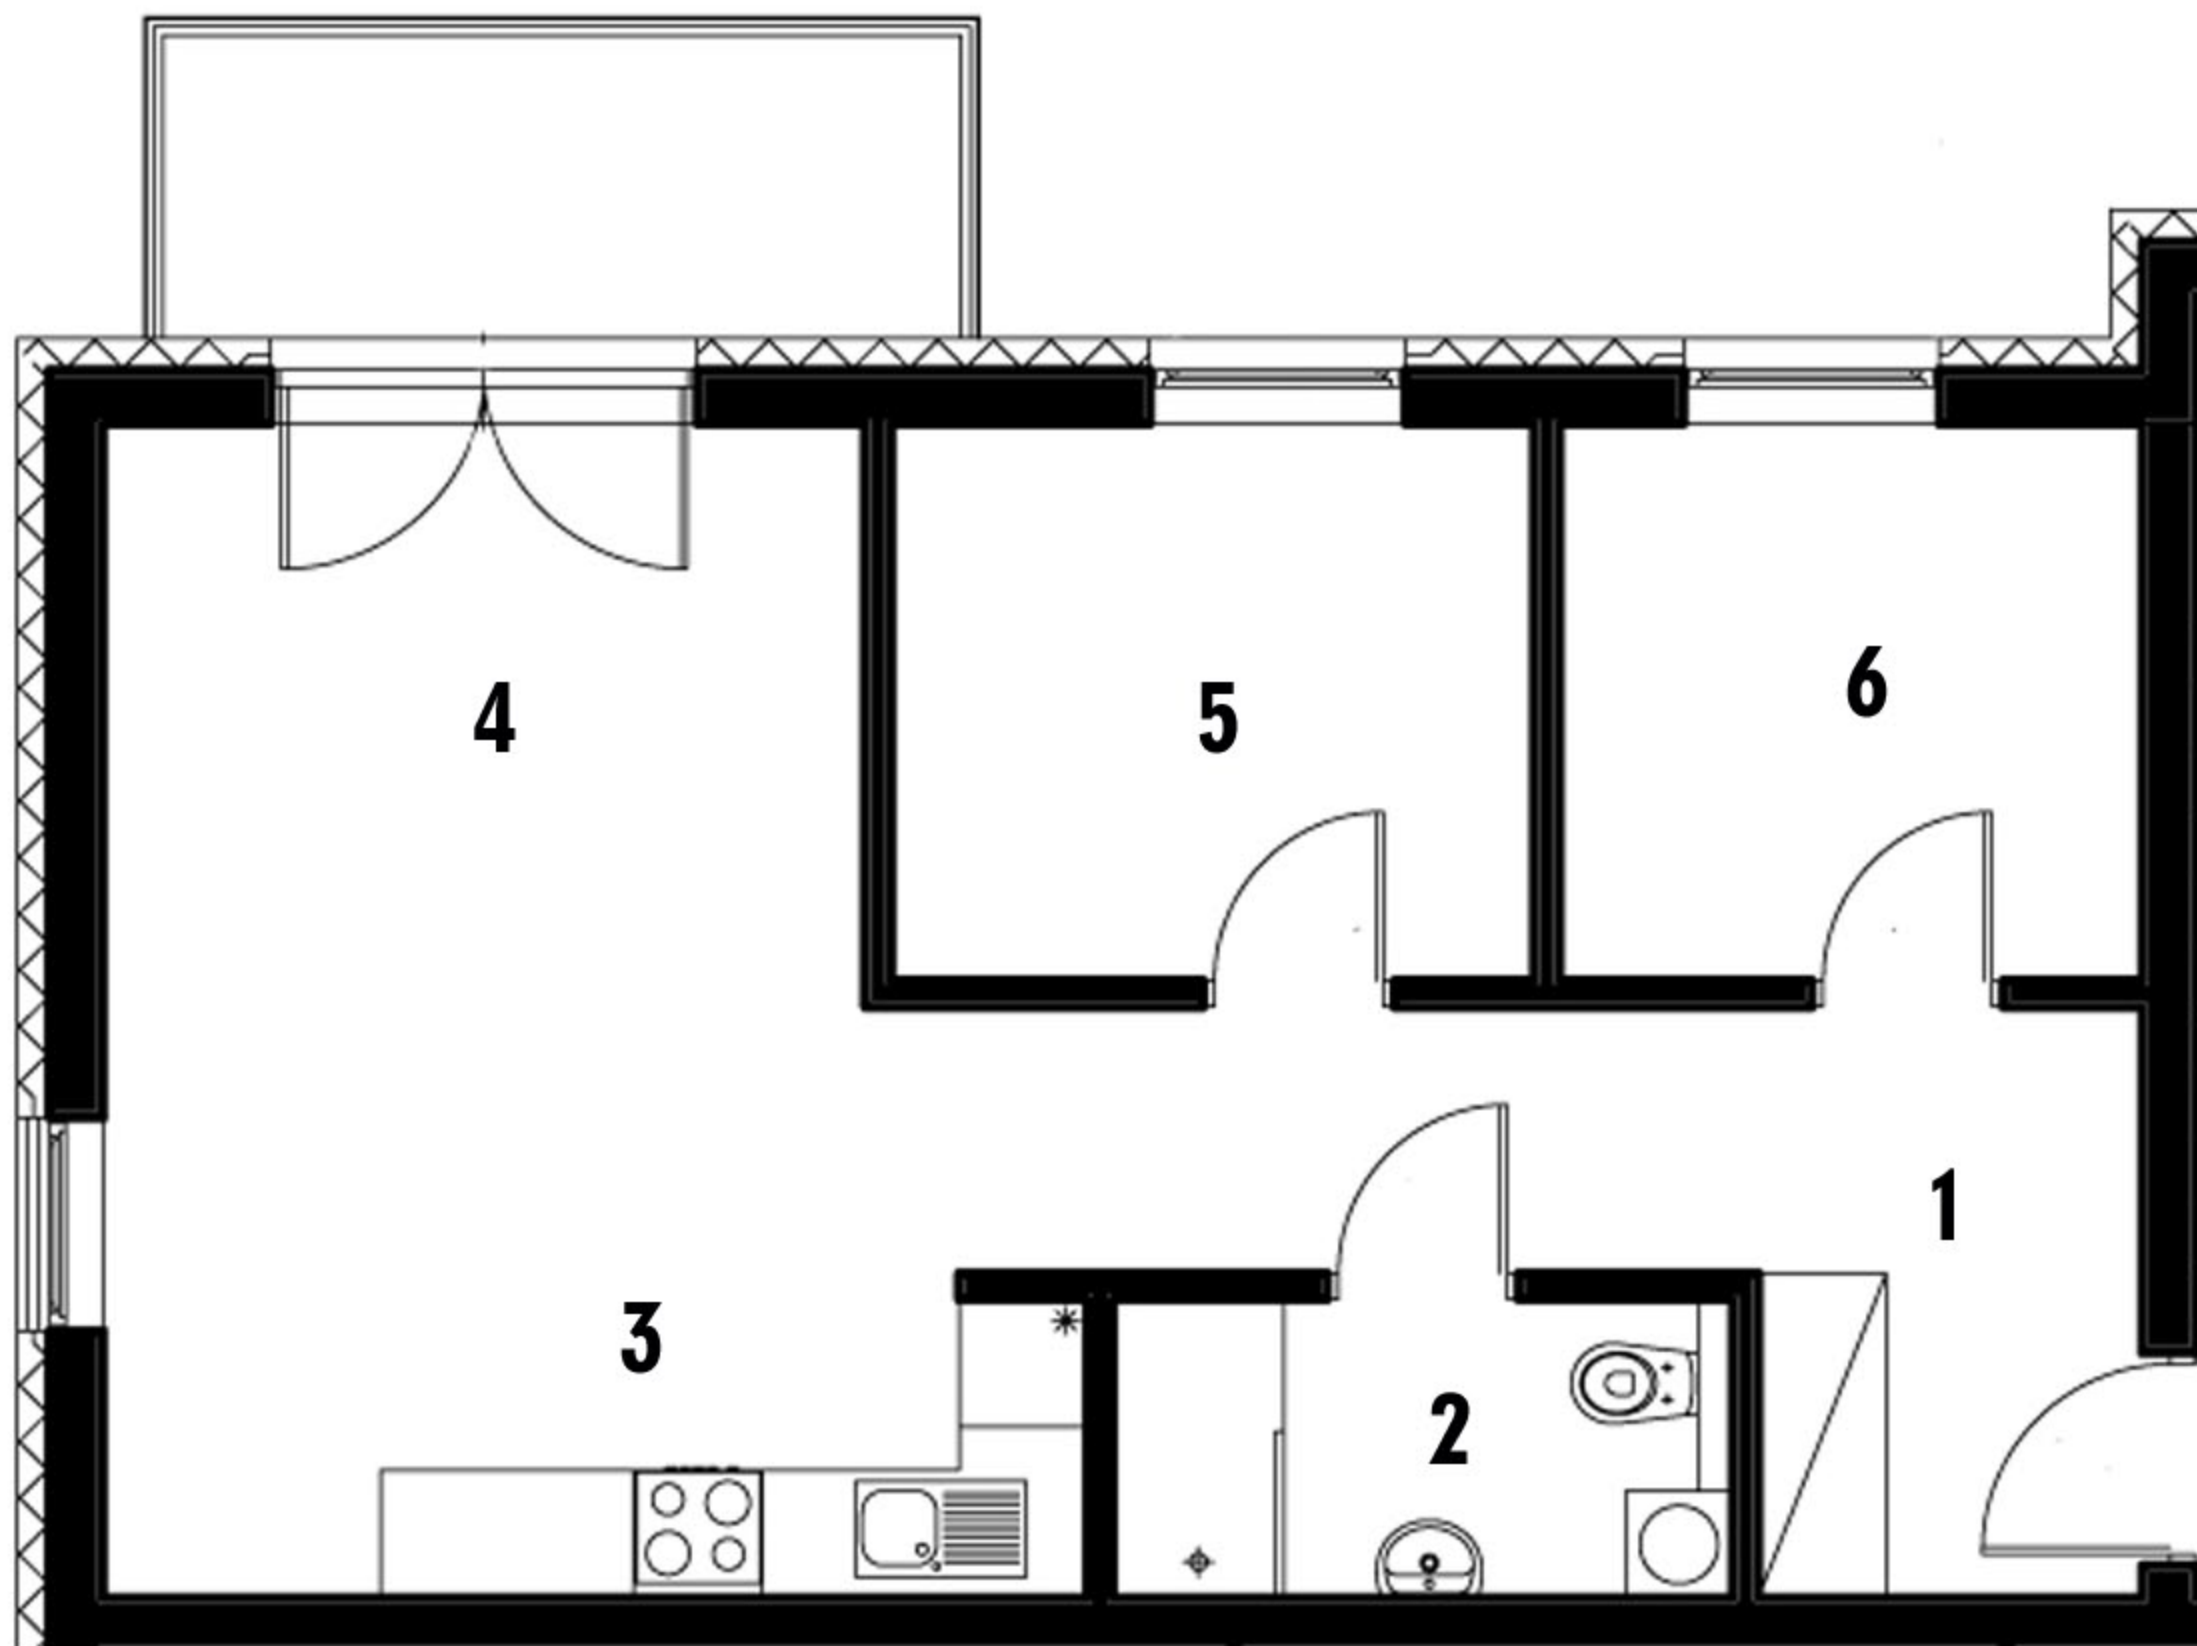

RZUT MIESZKANIA

| | |
|-------------------|----------------------|
| 1. Komunikacja | 8,55 m ² |
| 2. łazienka | 3,97 m ² |
| 3. Aneks kuchenny | 4,58 m ² |
| 4. Salon | 17,86 m ² |
| 5. Sypialnia | 7,74 m ² |
| 6. Sypialnia | 7,01 m ² |

RZUT I PIĘTRA

STRONA PÓŁNOCNO-WSCHODNIA

RAZEM: 49,71 m²

STRONA
POŁUDNIOWO-ZACHODNIA