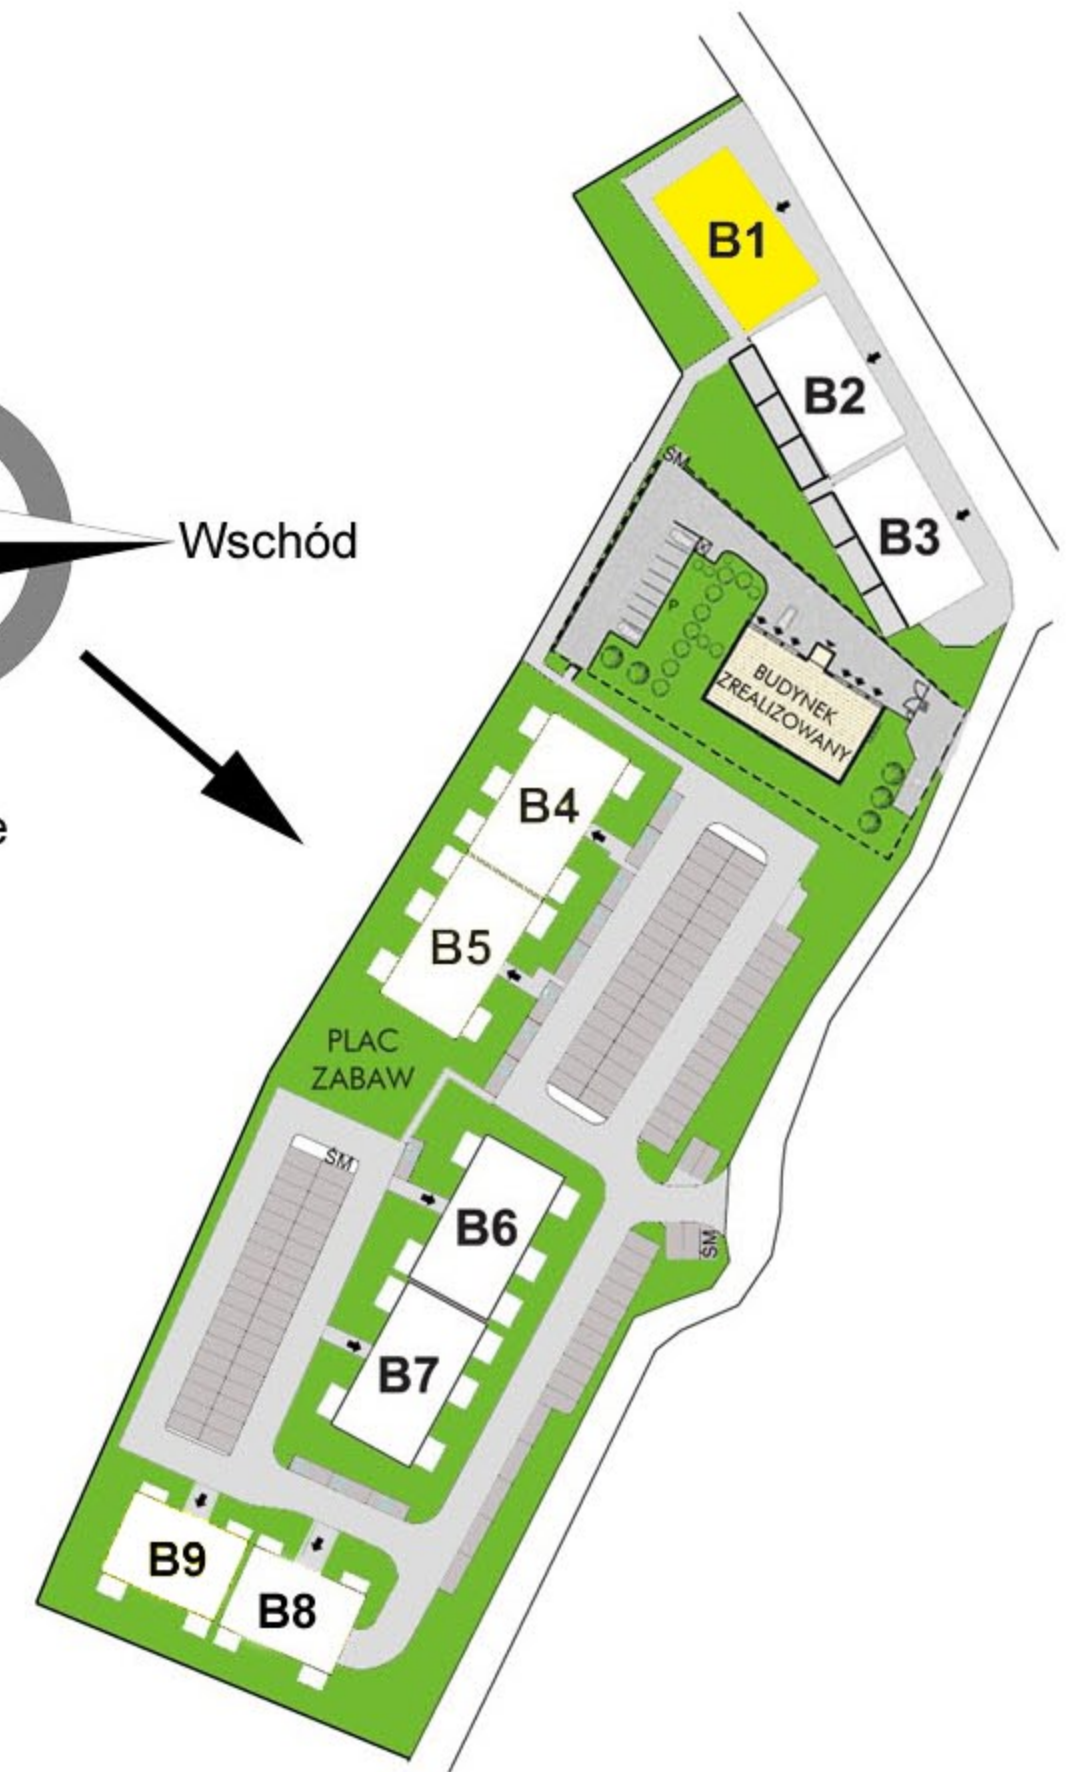

RZUT MIESZKANIA

| | |
|-------------------|----------------------|
| 1. Komunikacja | 8,55 m ² |
| 2. łazienka | 3,97 m ² |
| 3. Aneks kuchenny | 4,58 m ² |
| 4. Salon | 17,86 m ² |
| 5. Sypialnia | 7,74 m ² |
| 6. Sypialnia | 7,01 m ² |

RZUT I PIĘTRA

STRONA PÓŁNOCNO-WSCHODNIA

RAZEM: 49,71 m²

STRONA
POŁUDNIOWO-ZACHODNIA