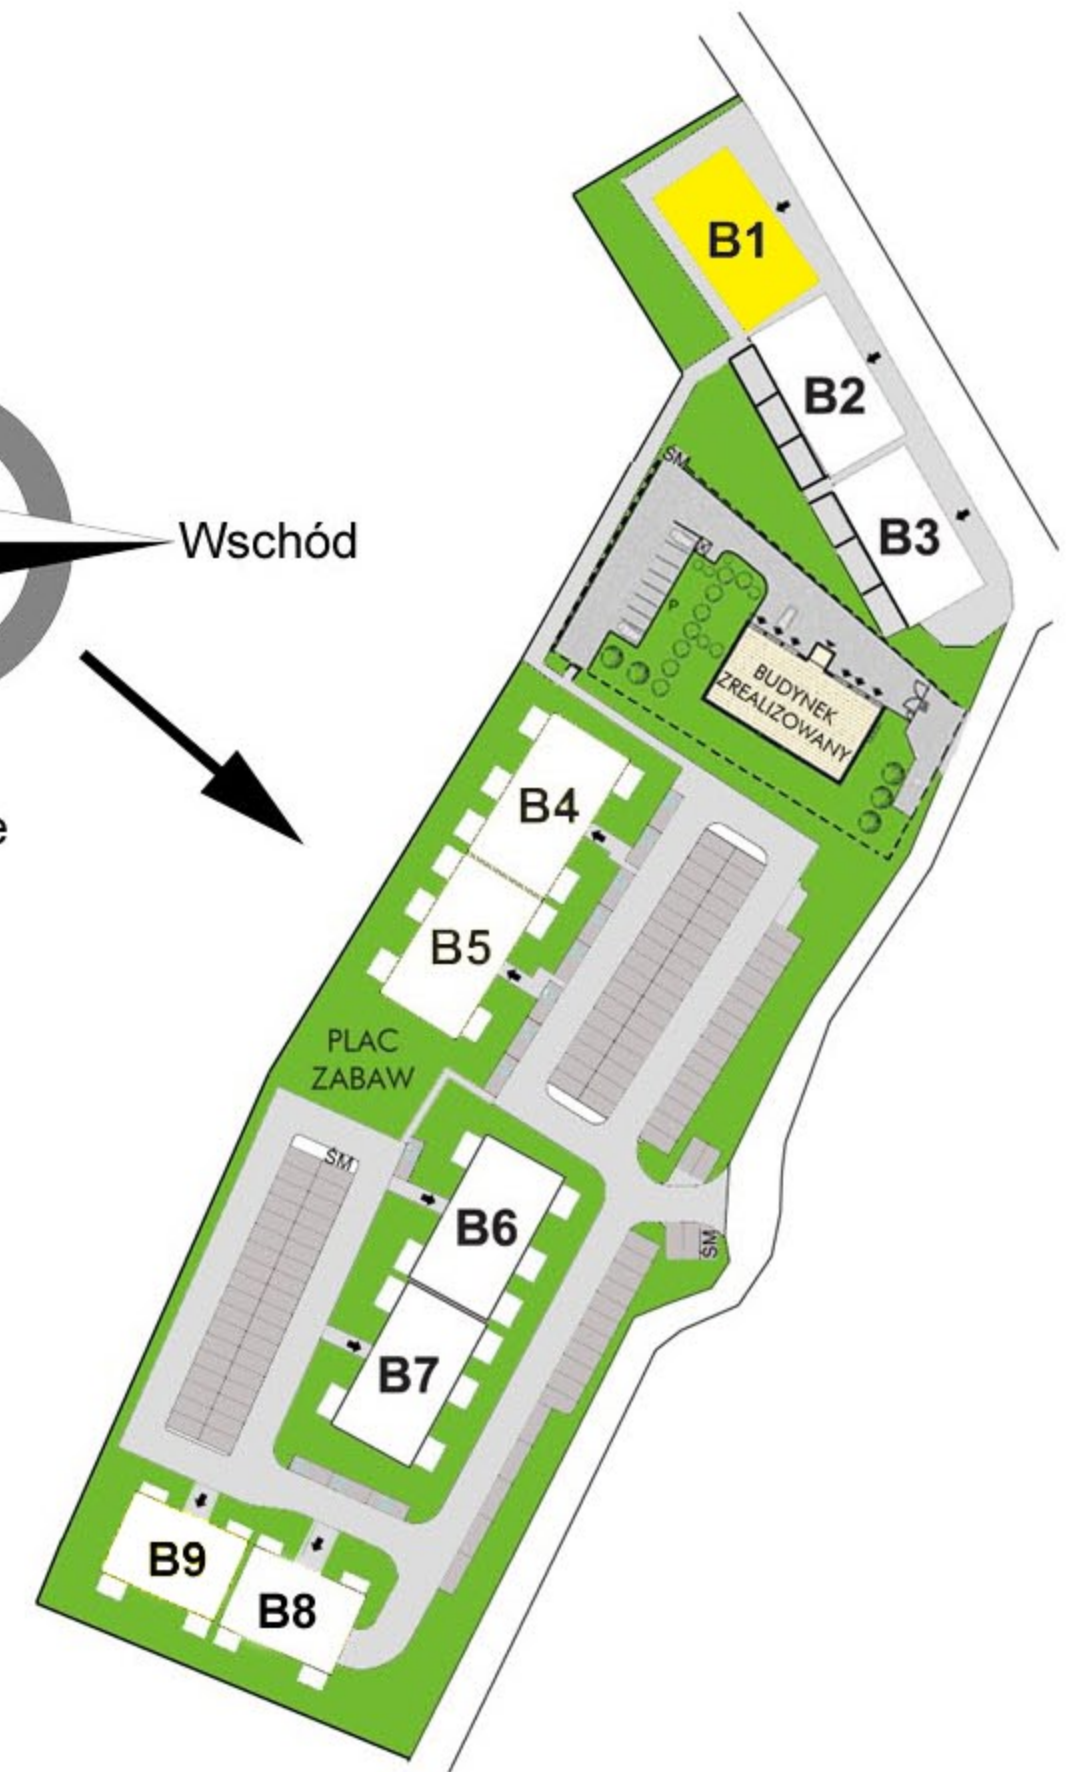

BUDYNEK B1 - MIESZKANIE NR 7

RZUT MIESZKANIA

| | |
|--------------------------|----------------------------|
| 1. Komunikacja | 10,03 m² |
| 2. łazienka | 4,80 m² |
| 3. Aneks kuchenny | 5,45 m² |
| 4. Salon | 19,60 m² |
| 5. Sypialnia | 8,64 m² |
| 6. Sypialnia | 8,00 m² |

RZUT I PIĘTRA

STRONA PÓŁNOCNO-WSCHODNIA

RAZEM: 56,52 m²

STRONA
POŁUDNIOWO-ZACHODNIA