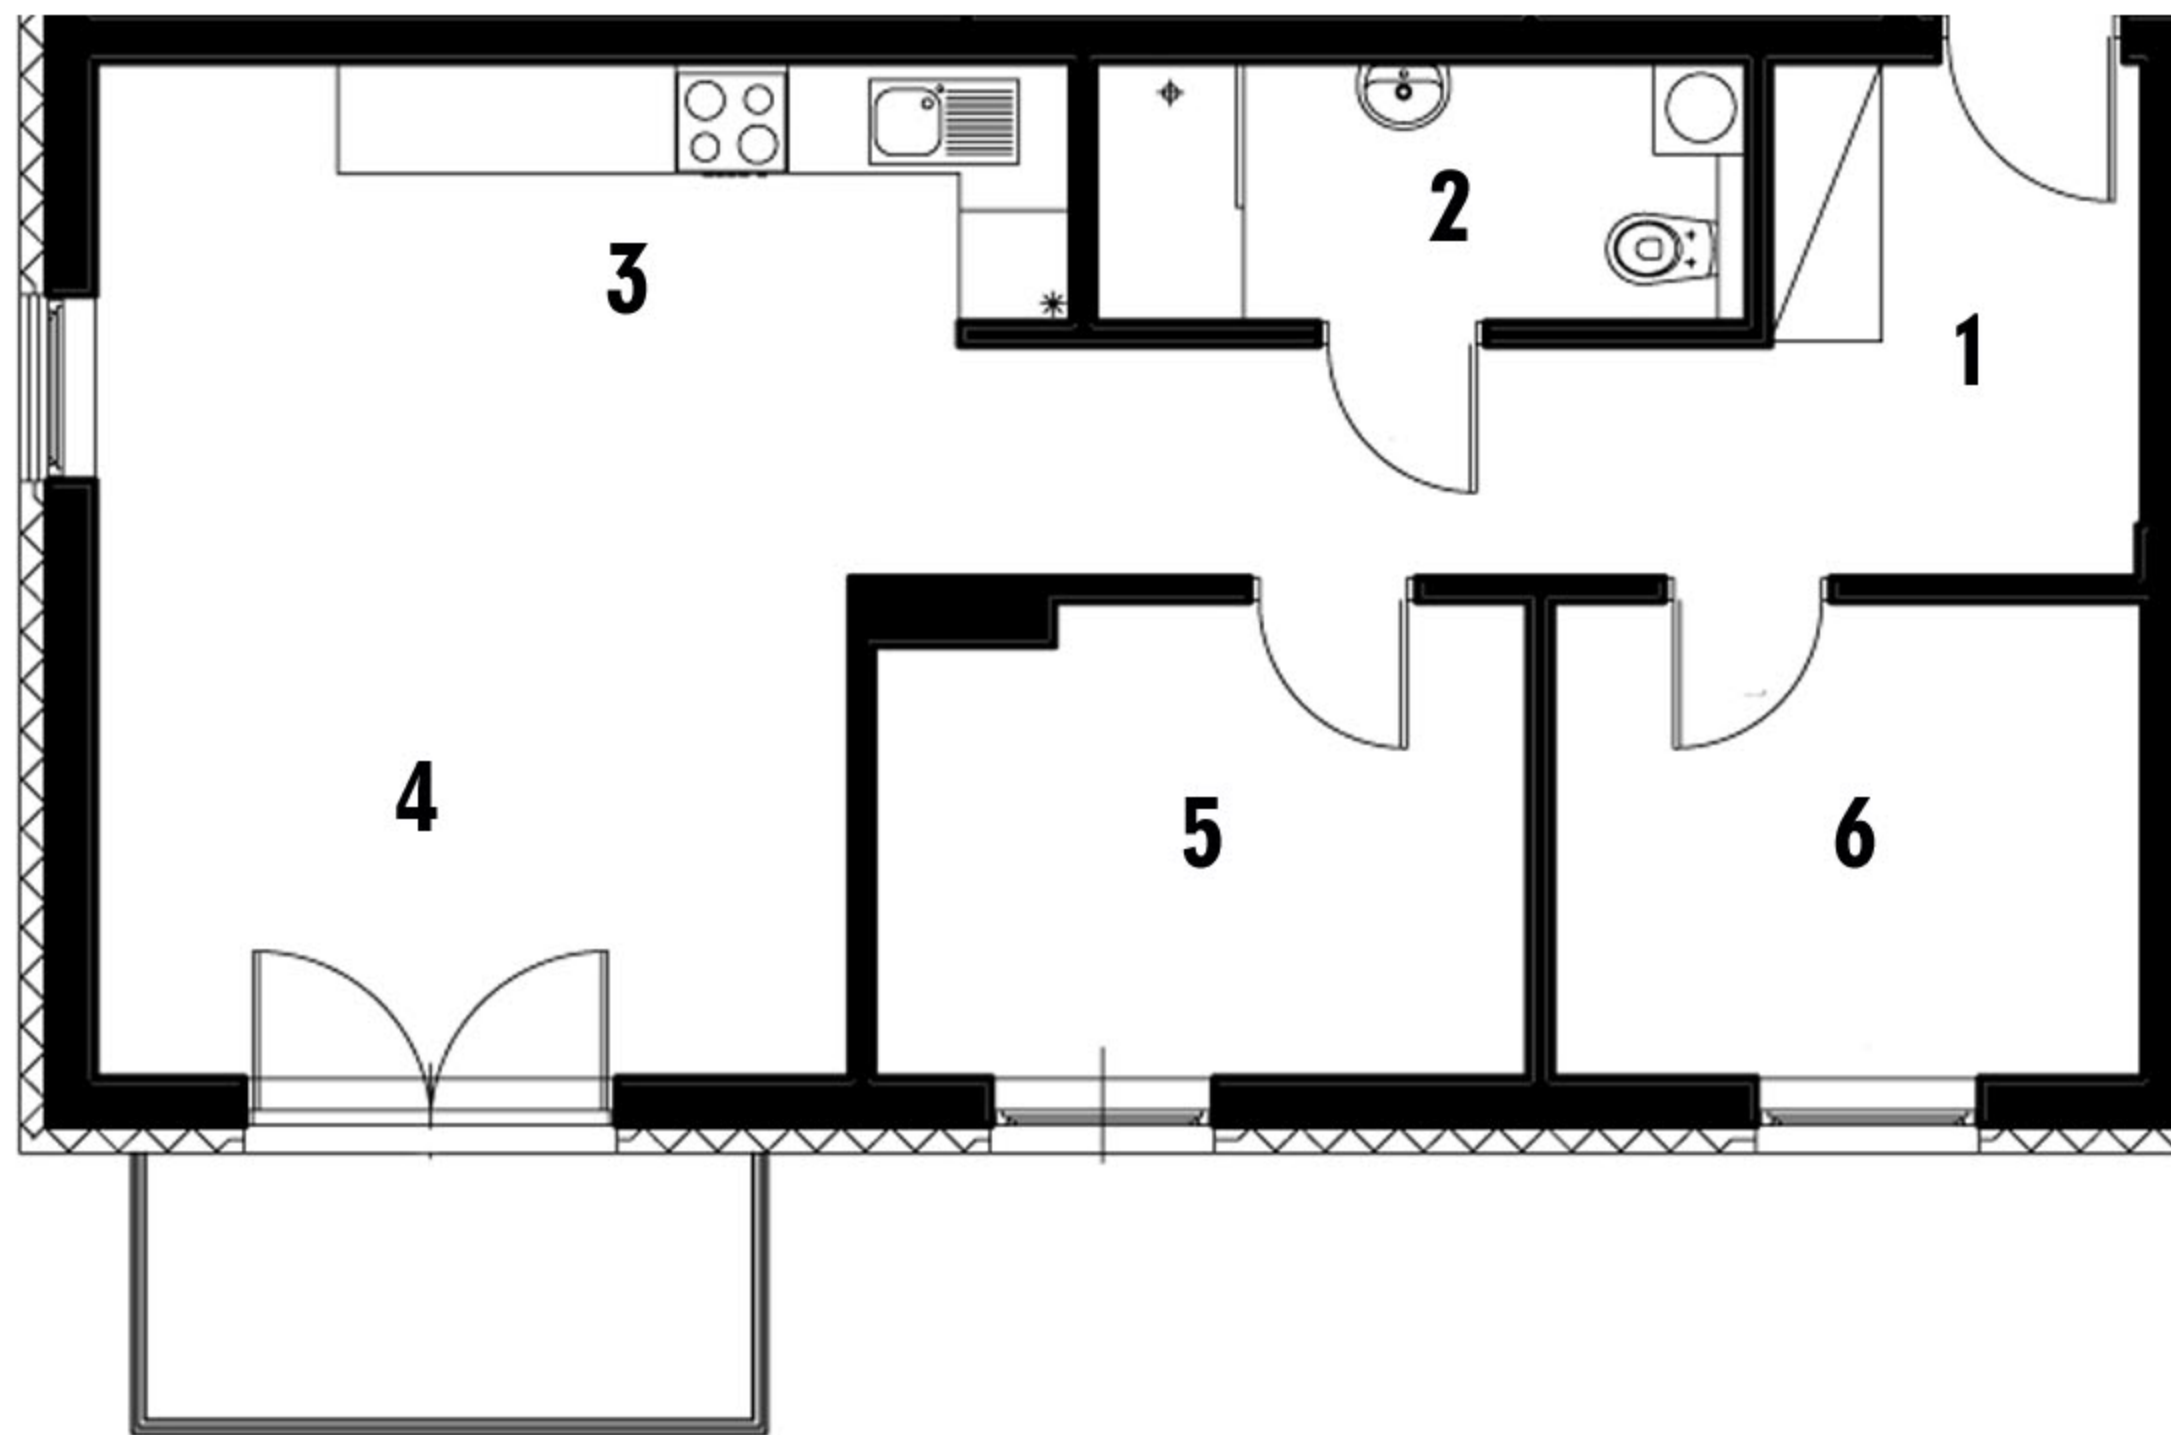

BUDYNEK B1 - MIESZKANIE NR 7

RZUT MIESZKANIA

| | |
|--------------------------|----------------------------|
| 1. Komunikacja | 10,03 m² |
| 2. łazienka | 4,80 m² |
| 3. Aneks kuchenny | 5,45 m² |
| 4. Salon | 19,60 m² |
| 5. Sypialnia | 8,64 m² |
| 6. Sypialnia | 8,00 m² |

RZUT I PIĘTRA

STRONA PÓŁNOCNO-WSCHODNIA

RAZEM: 56,52 m²

STRONA
POŁUDNIOWO-ZACHODNIA