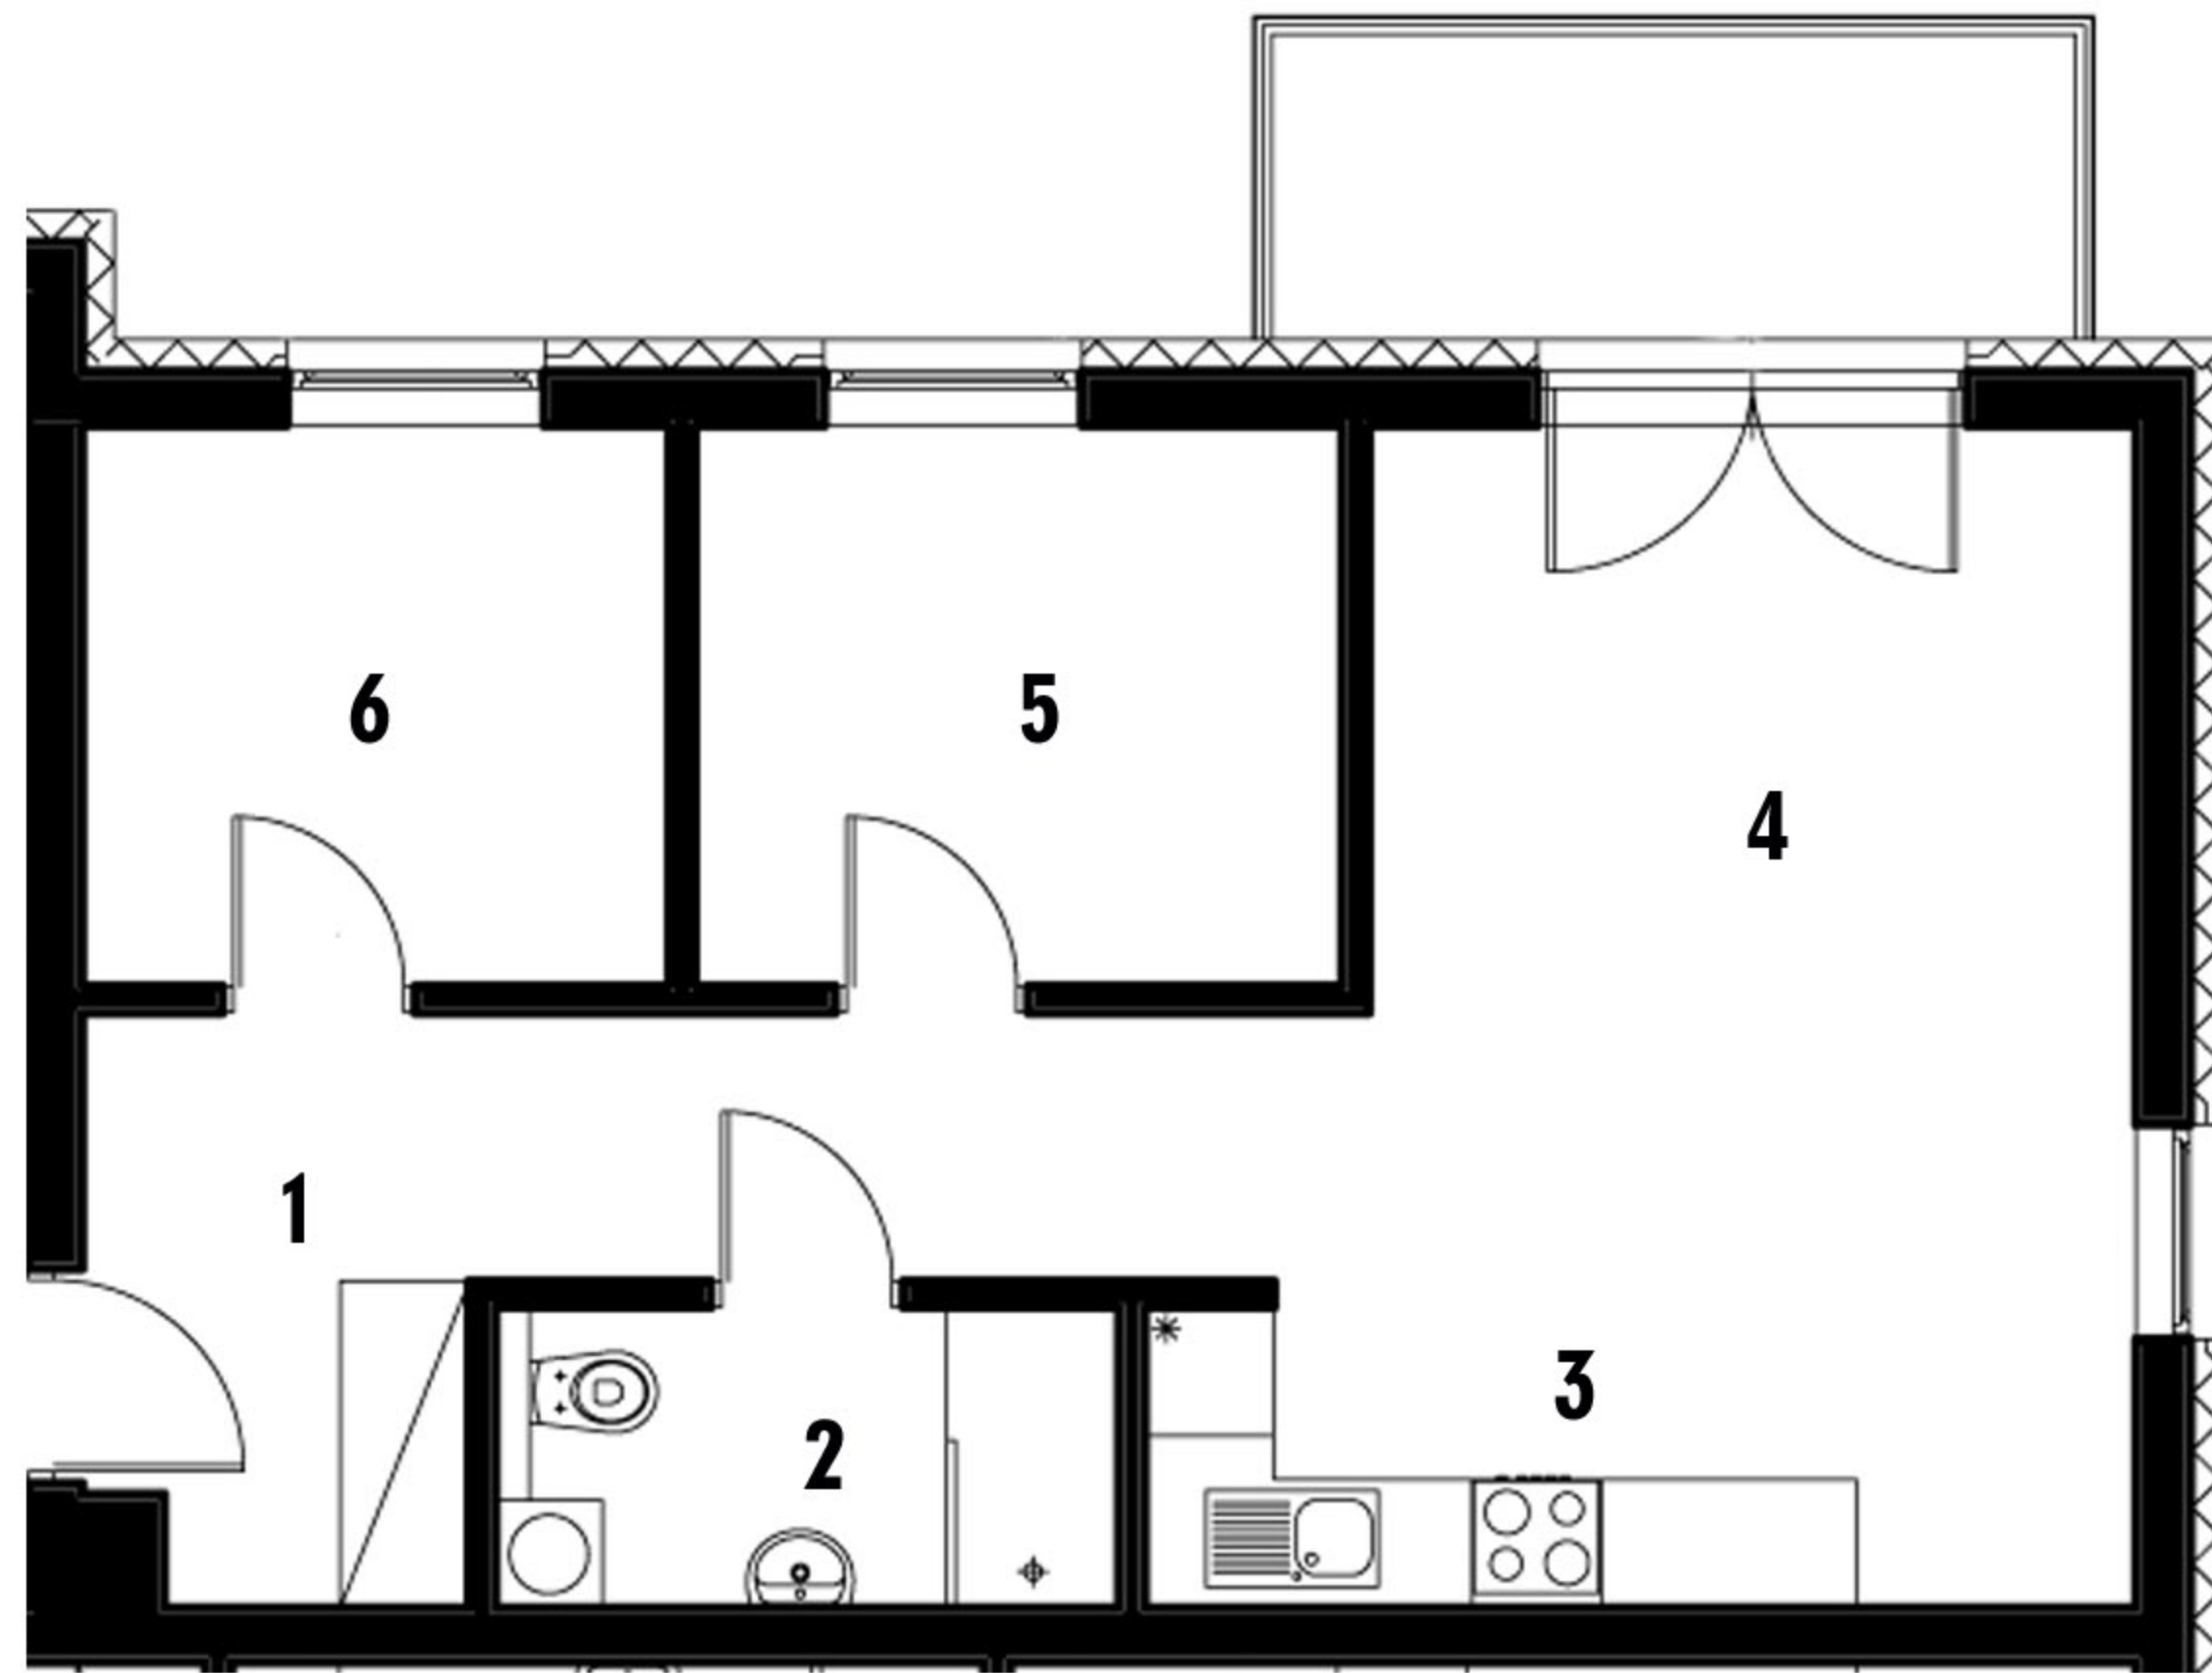

RZUT MIESZKANIA

1. Komunikacja	8,35 m²
2. łazienka	3,97 m²
3. Aneks kuchenny	4,58 m²
4. Salon	17,86 m²
5. Sypialnia	7,74 m²
6. Sypialnia	7,01 m²

RZUT I PIĘTRA

STRONA PÓŁNOCNO-WSCHODNIA

RAZEM: 49,51 m²

**STRONA
POŁUDNIOWO-ZACHODNIA**