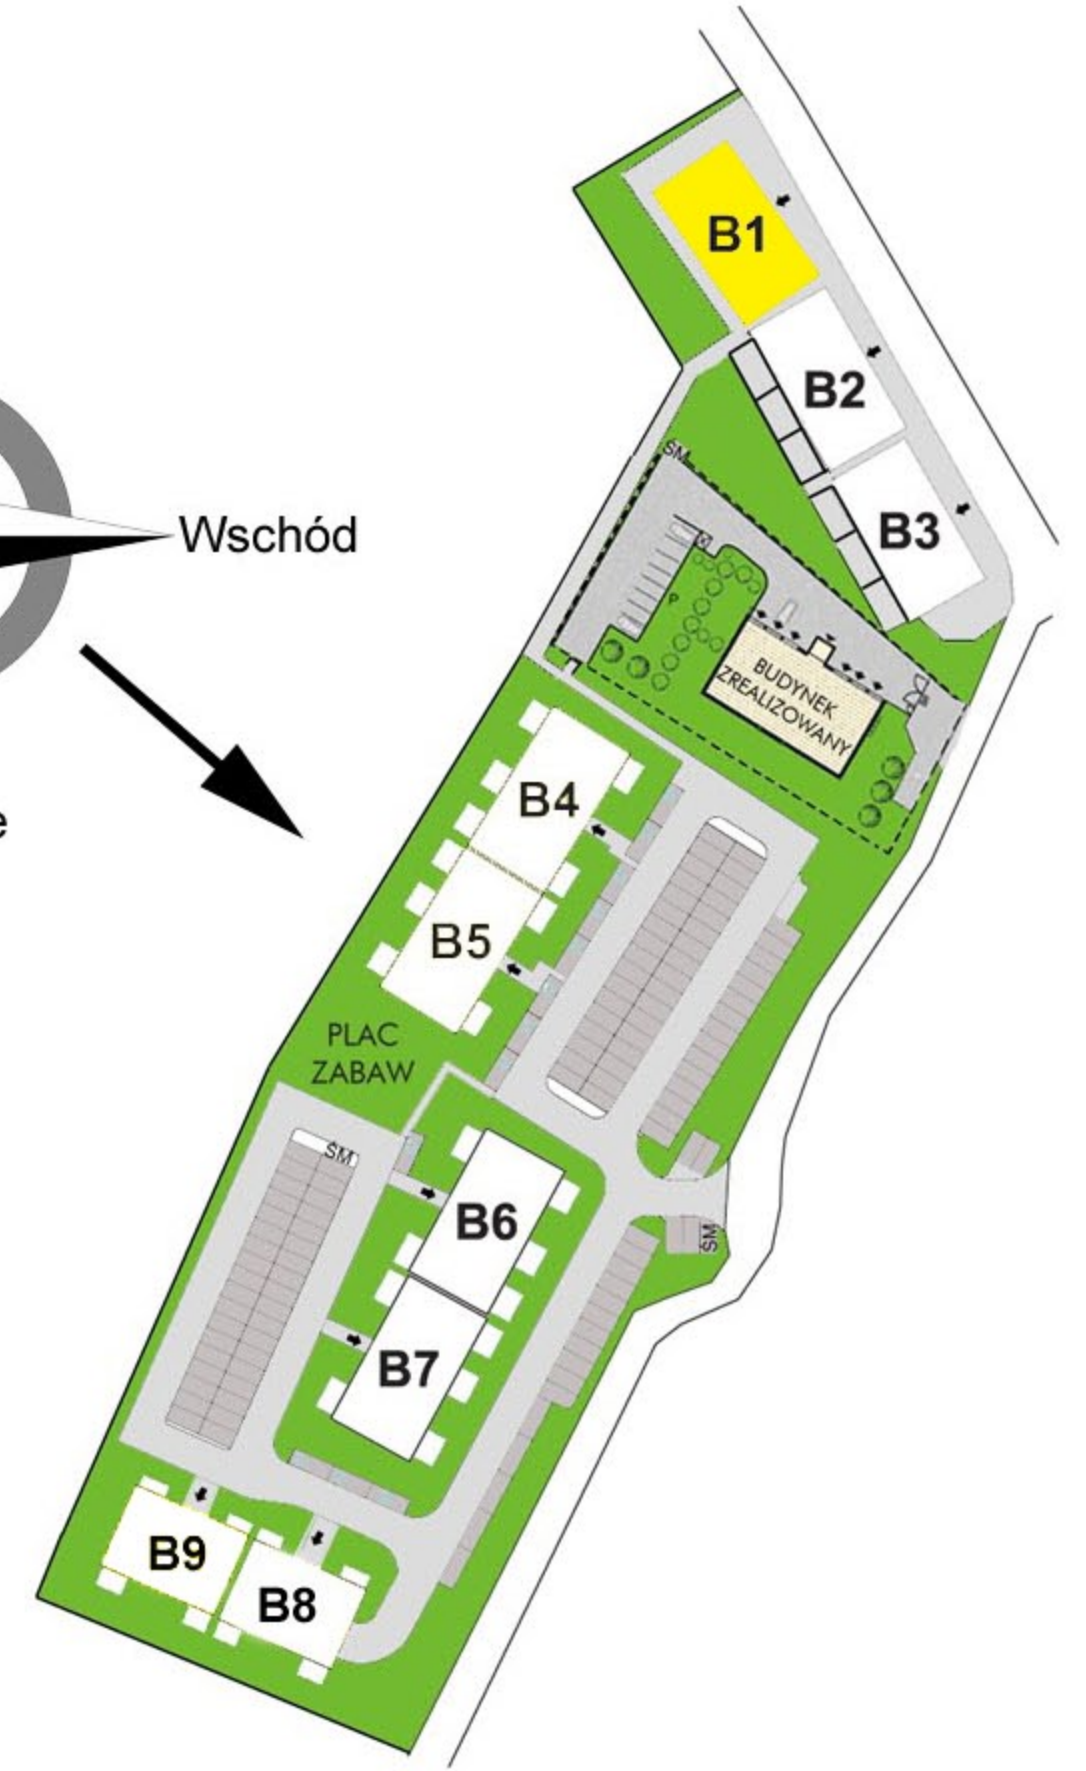

RZUT MIESZKANIA

1. Komunikacja	8,35 m²
2. łazienka	3,97 m²
3. Aneks kuchenny	4,58 m²
4. Salon	17,86 m²
5. Sypialnia	7,74 m²
6. Sypialnia	7,01 m²

RZUT I PIĘTRA

STRONA PÓŁNOCNO-WSCHODNIA

RAZEM: 49,51 m²

**STRONA
POŁUDNIOWO-ZACHODNIA**