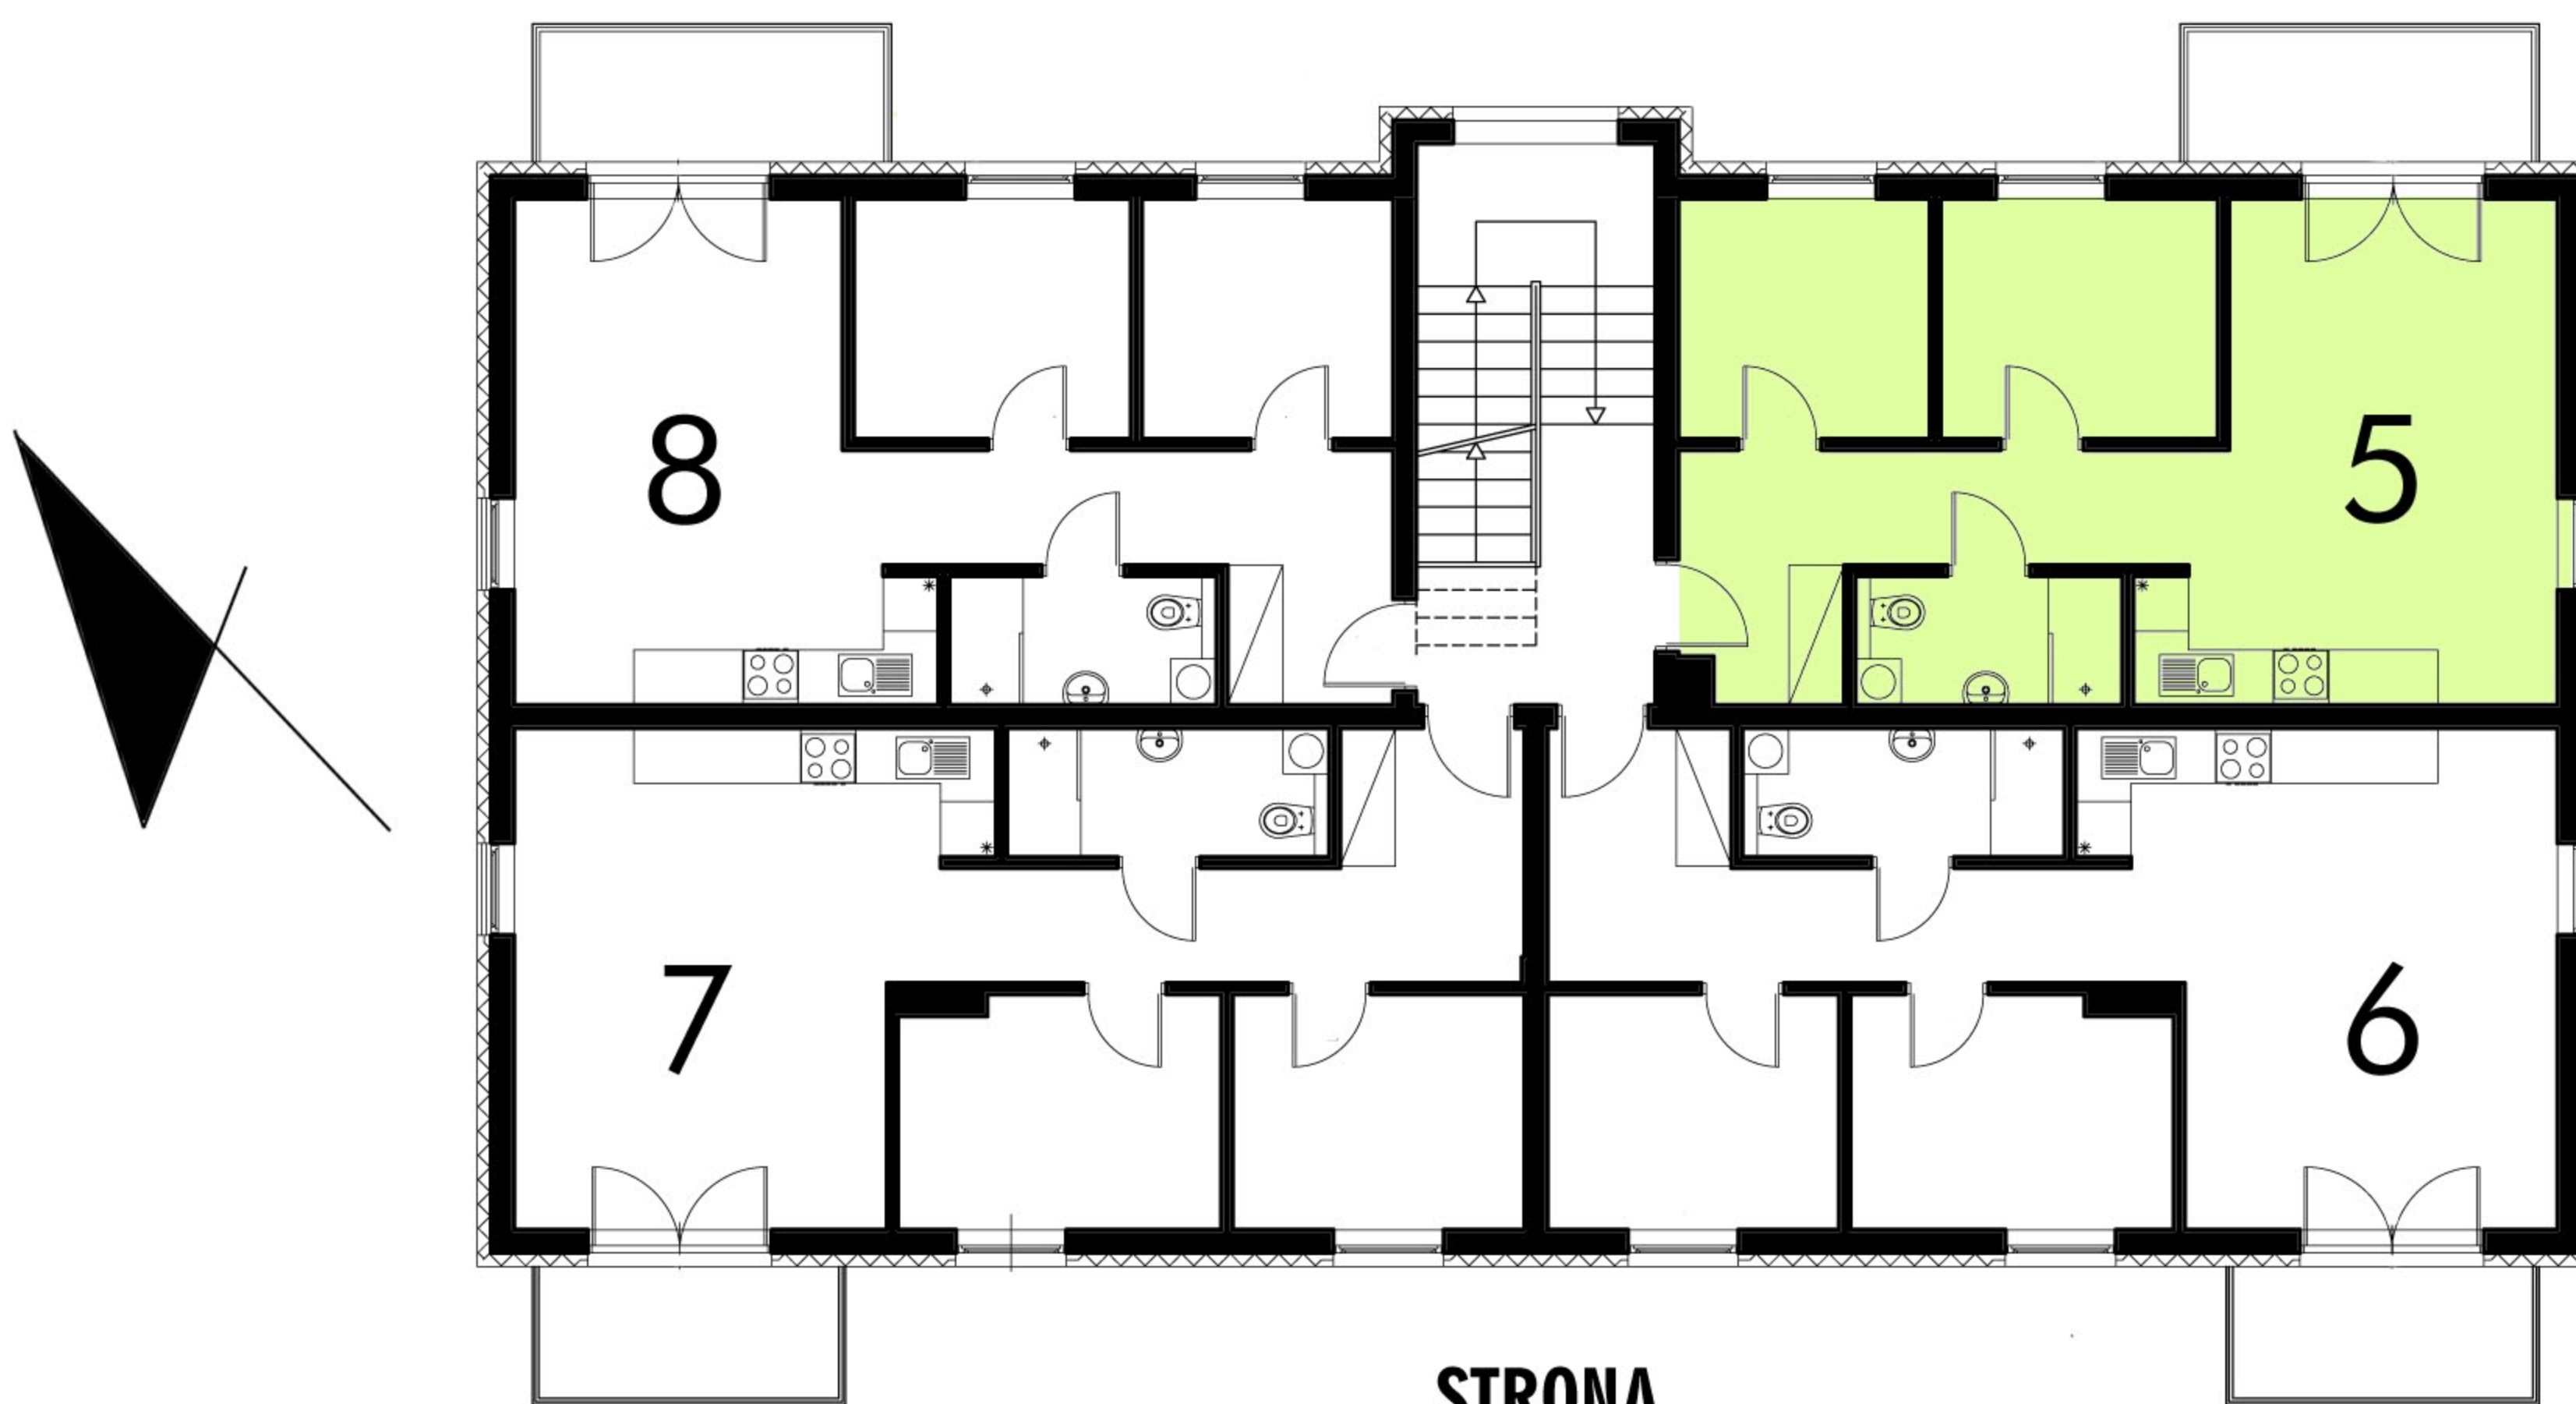

RZUT MIESZKANIA

1. Komunikacja	8,35 m²
2. łazienka	3,97 m²
3. Aneks kuchenny	4,58 m²
4. Salon	17,86 m²
5. Sypialnia	7,74 m²
6. Sypialnia	7,01 m²

RZUT I PIĘTRA

STRONA PÓŁNOCNO-WSCHODNIA

RAZEM: 49,51 m²

**STRONA
POŁUDNIOWO-ZACHODNIA**