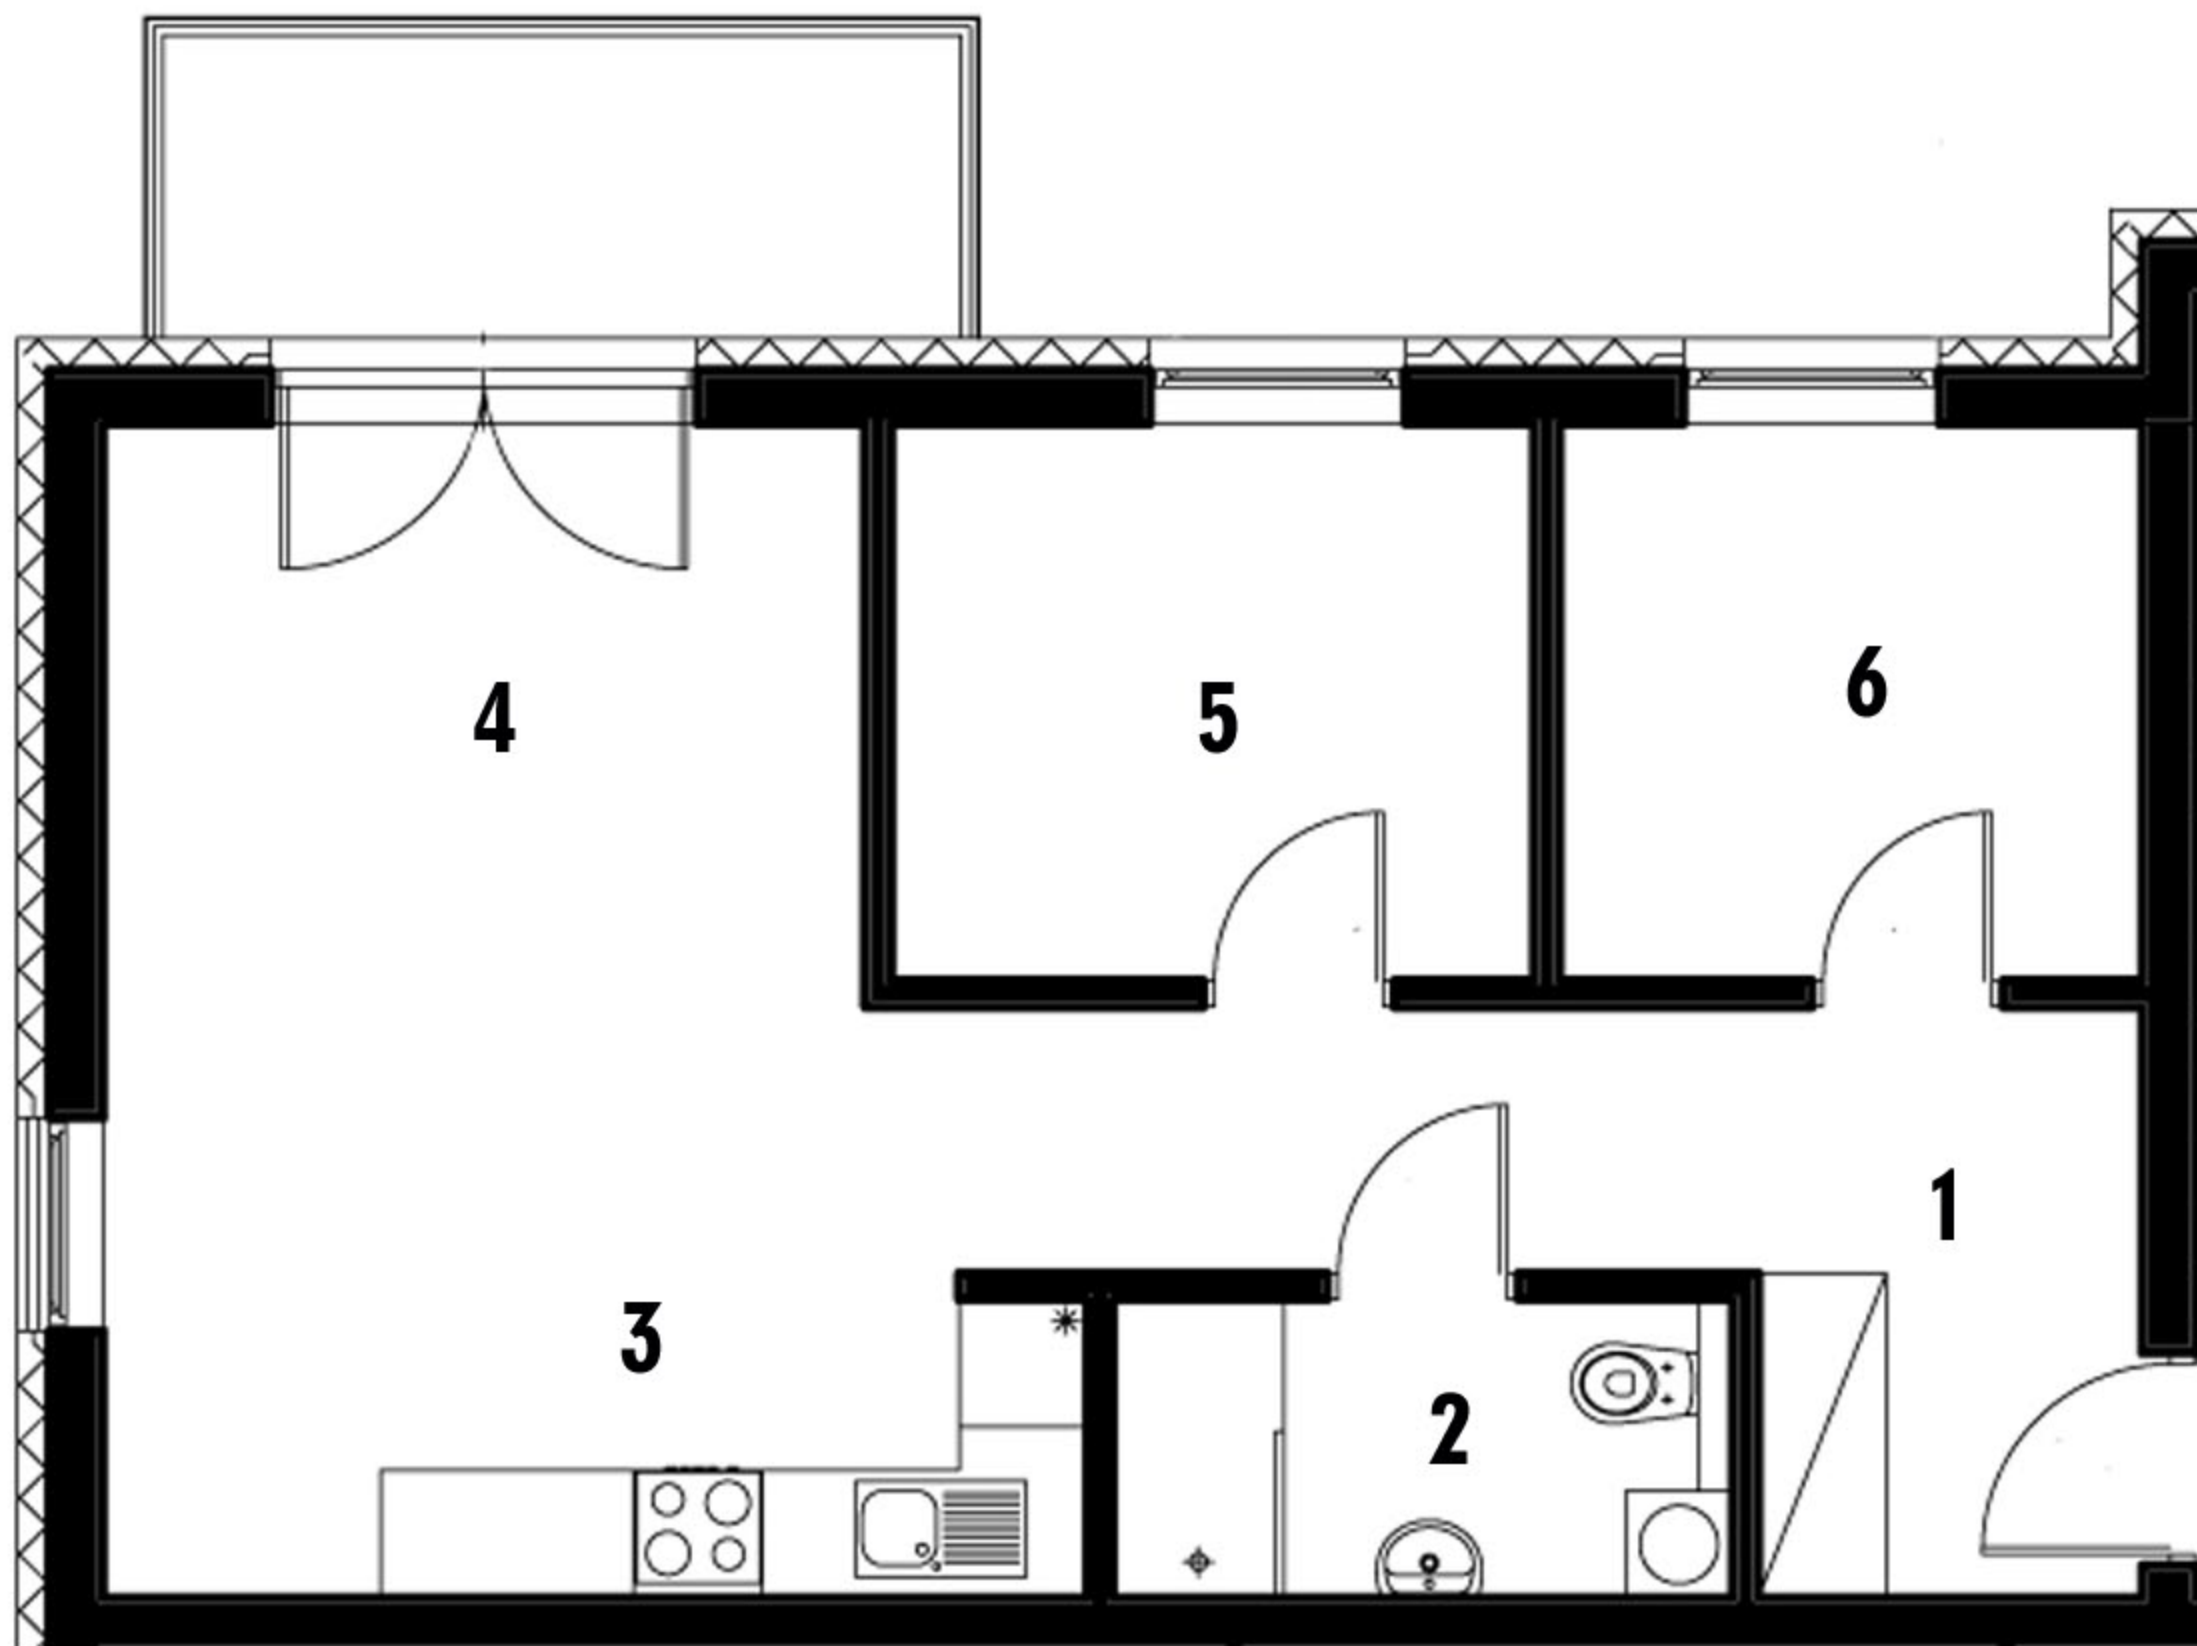

RZUT MIESZKANIA

1. Komunikacja	8,55 m²
2. łazienka	3,97 m²
3. Aneks kuchenny	4,58 m²
4. Salon	17,86 m²
5. Sypialnia	7,74 m²
6. Sypialnia	7,01 m²

RZUT I PIĘTRA

STRONA PÓŁNOCNO-WSCHODNIA

RAZEM: 49,71 m²

**STRONA
POŁUDNIOWO-ZACHODNIA**