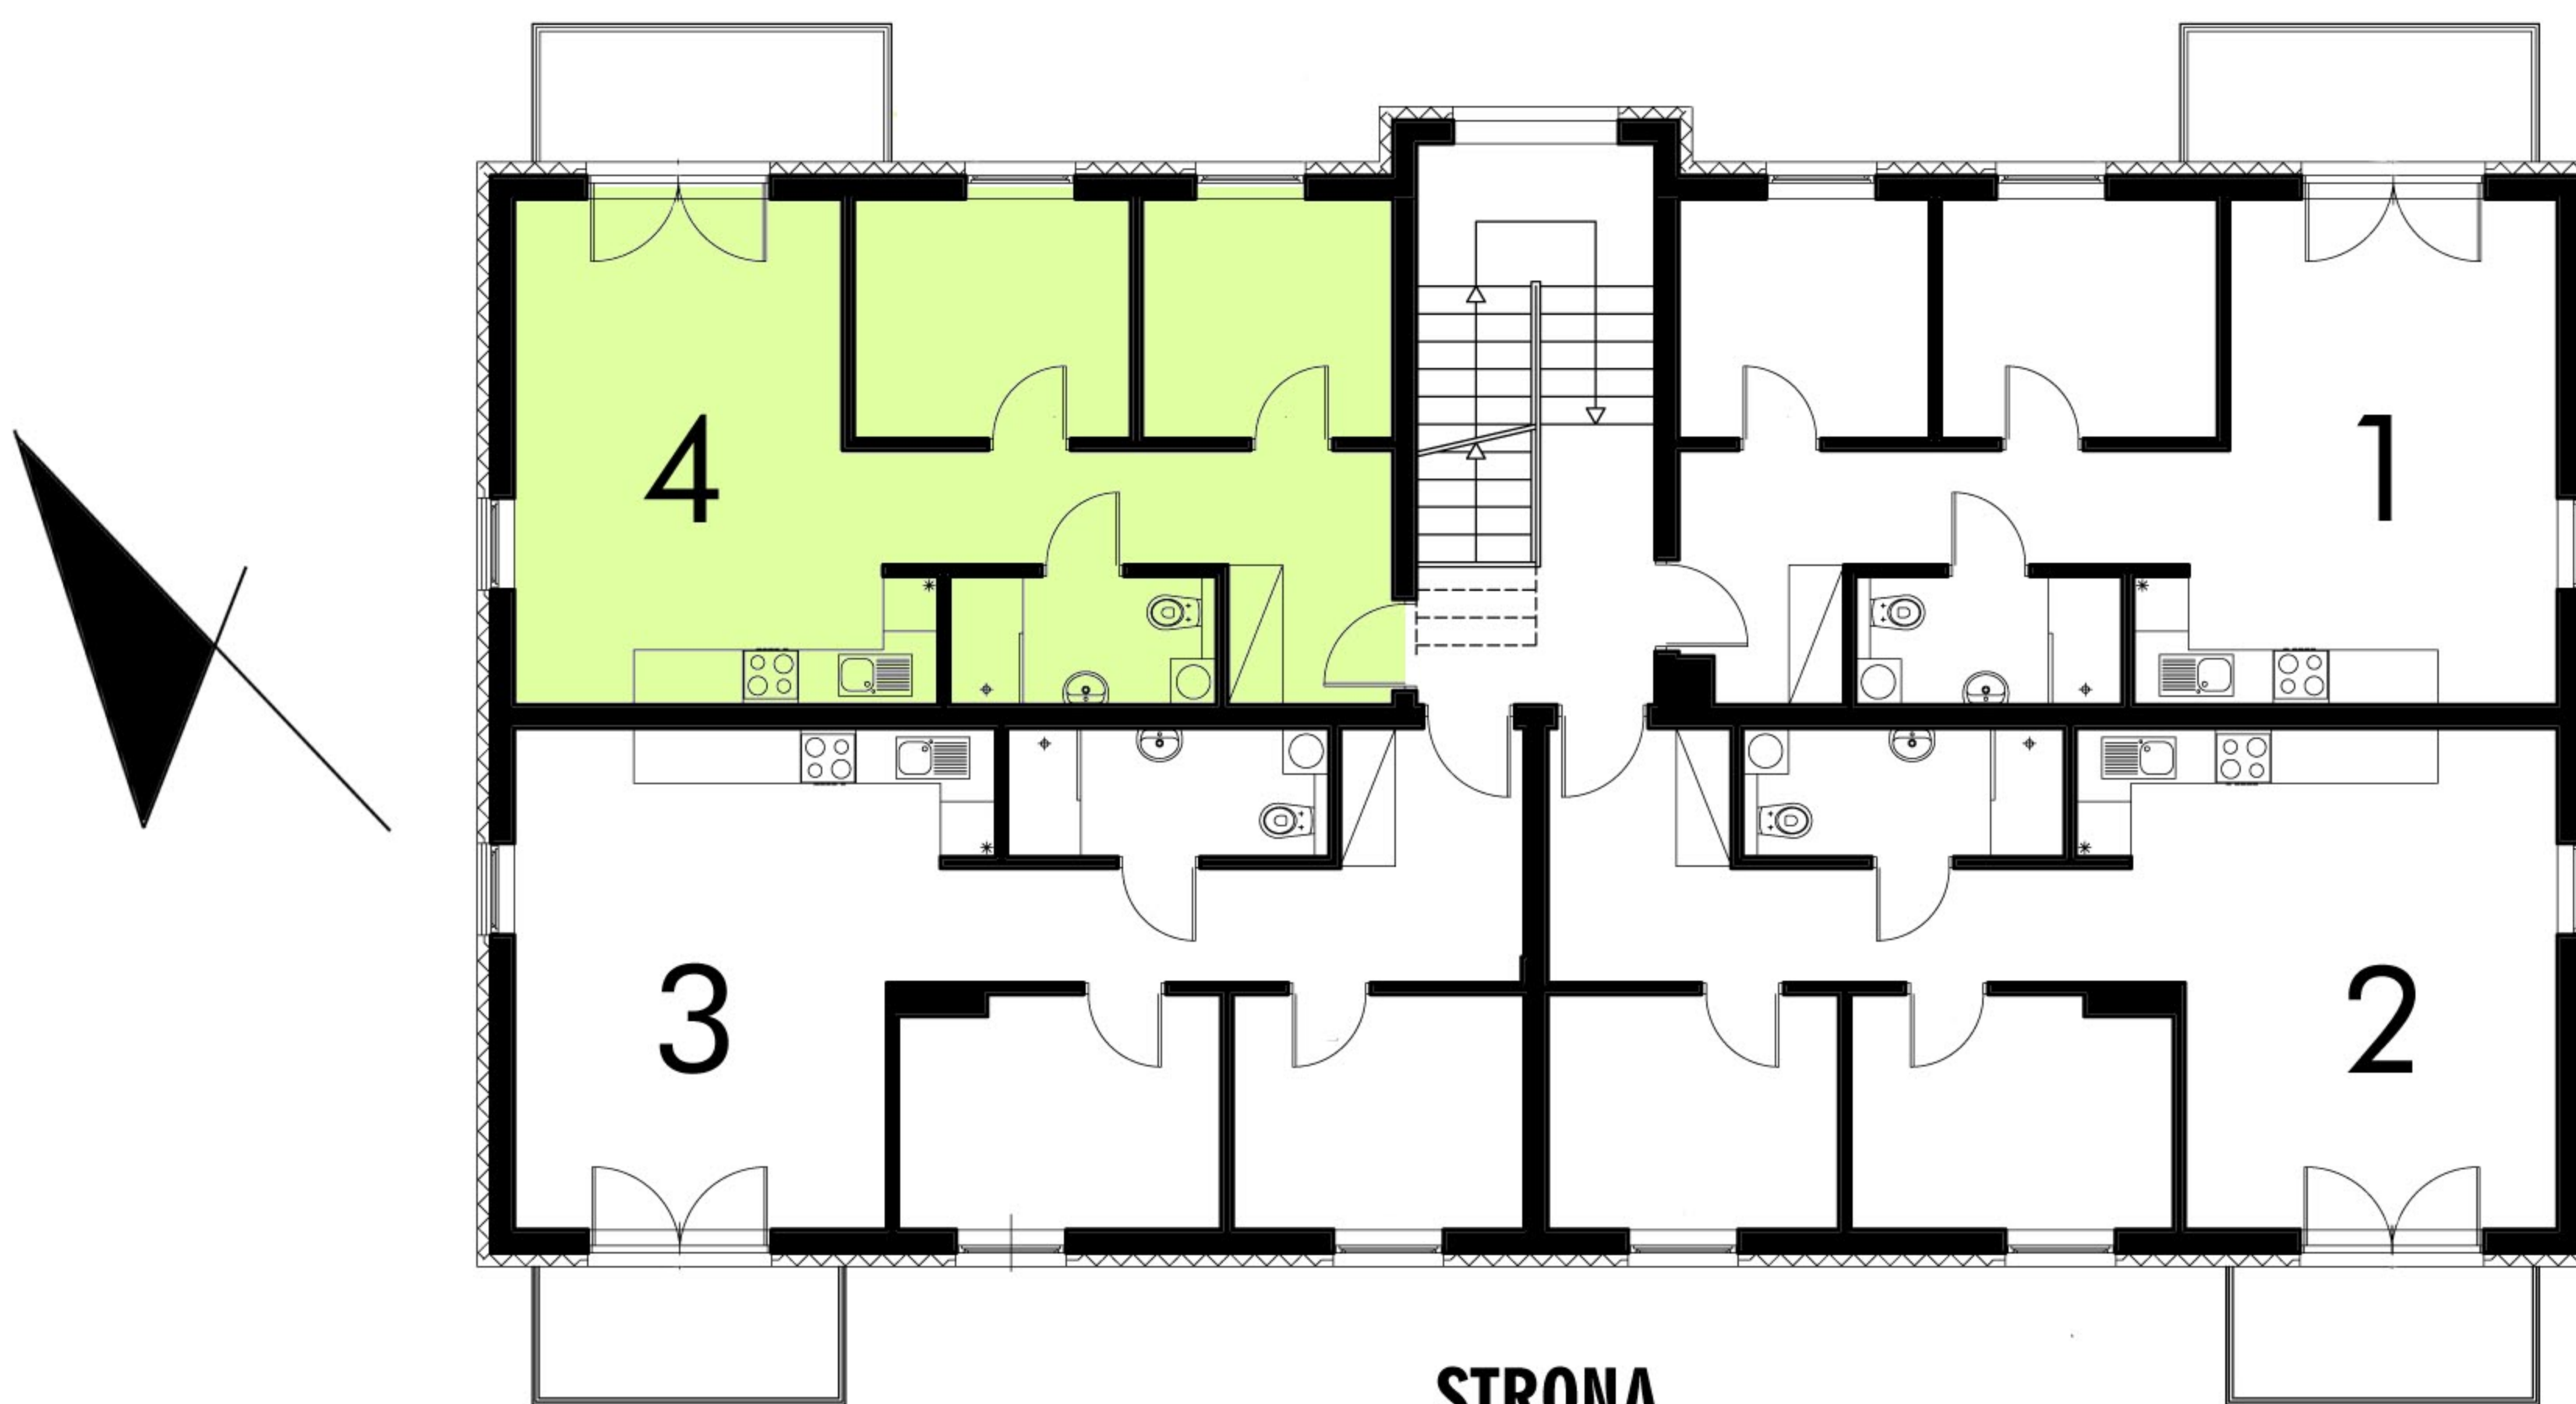

RZUT MIESZKANIA

1. Komunikacja	8,55 m²
2. łazienka	3,97 m²
3. Aneks kuchenny	4,58 m²
4. Salon	17,86 m²
5. Sypialnia	7,74 m²
6. Sypialnia	7,01 m²

RZUT I PIĘTRA

STRONA PÓŁNOCNO-WSCHODNIA

RAZEM: 49,71 m²

**STRONA
POŁUDNIOWO-ZACHODNIA**