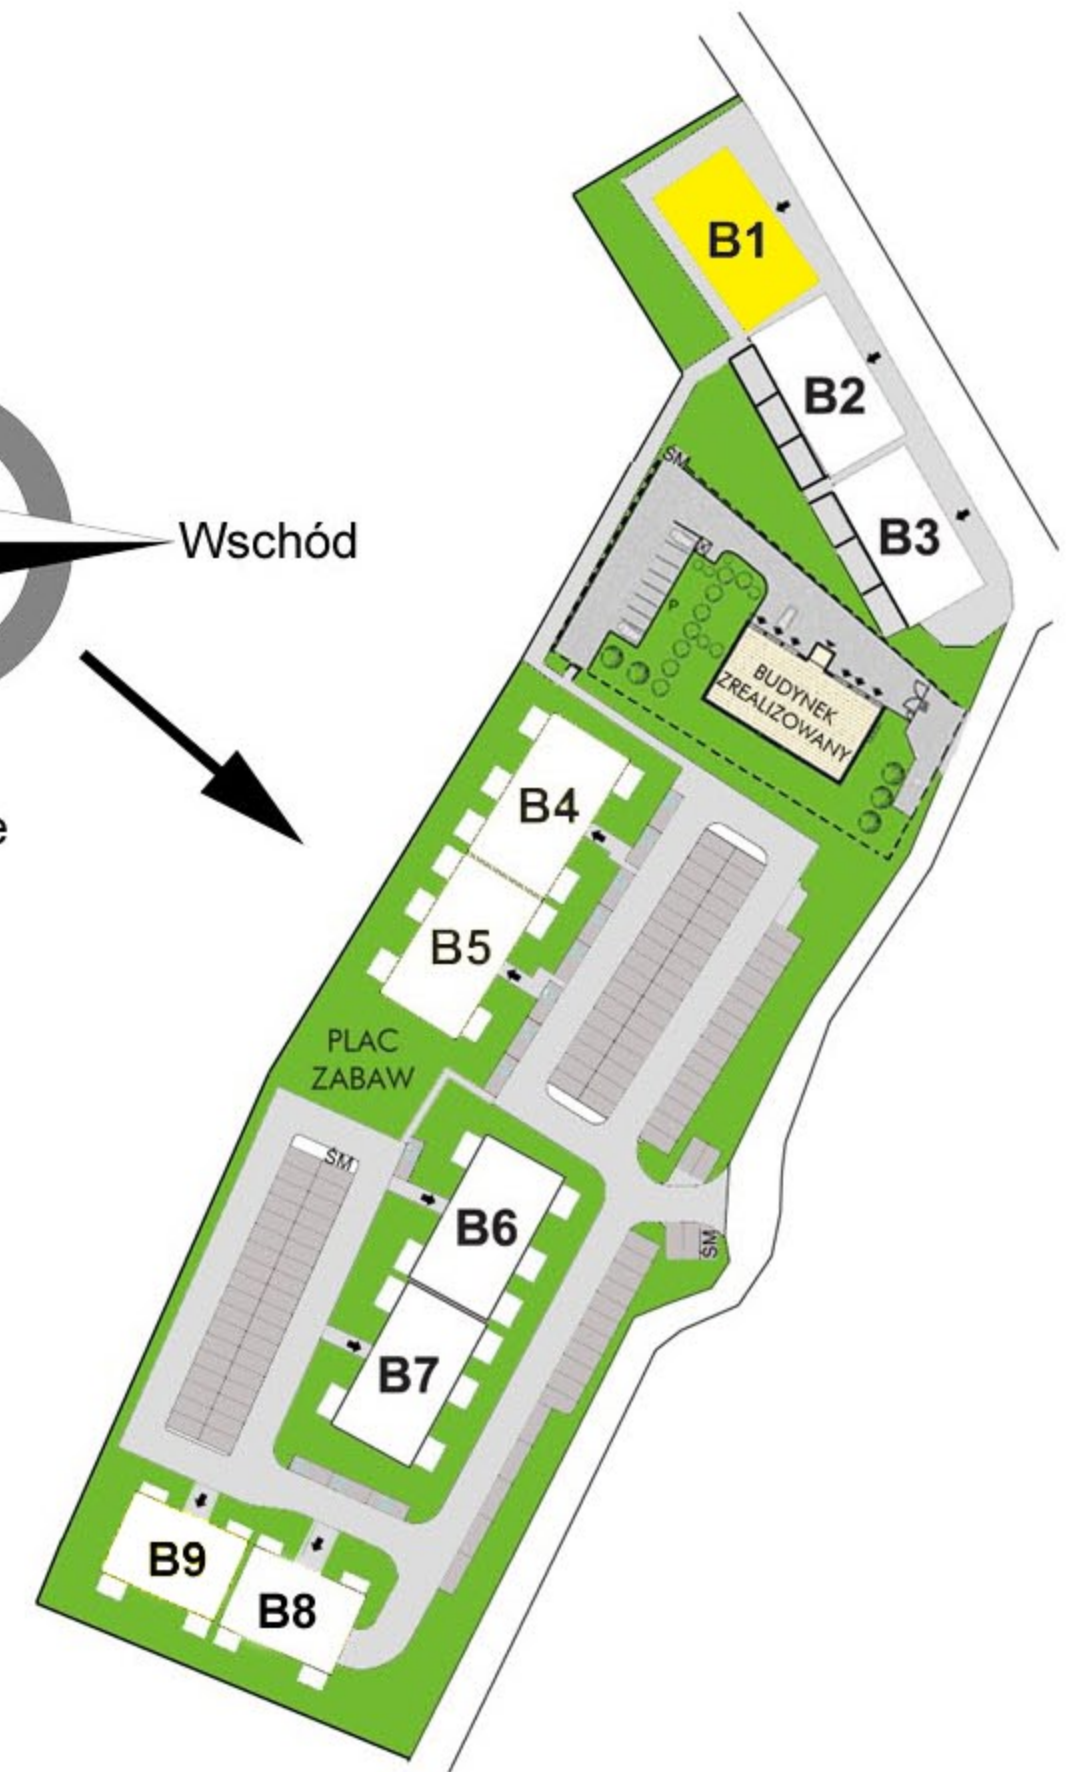

RZUT MIESZKANIA

1. Komunikacja	8,55 m²
2. łazienka	3,97 m²
3. Aneks kuchenny	4,58 m²
4. Salon	17,86 m²
5. Sypialnia	7,74 m²
6. Sypialnia	7,01 m²

RZUT I PIĘTRA

STRONA PÓŁNOCNO-WSCHODNIA

RAZEM: 49,71 m²

**STRONA
POŁUDNIOWO-ZACHODNIA**