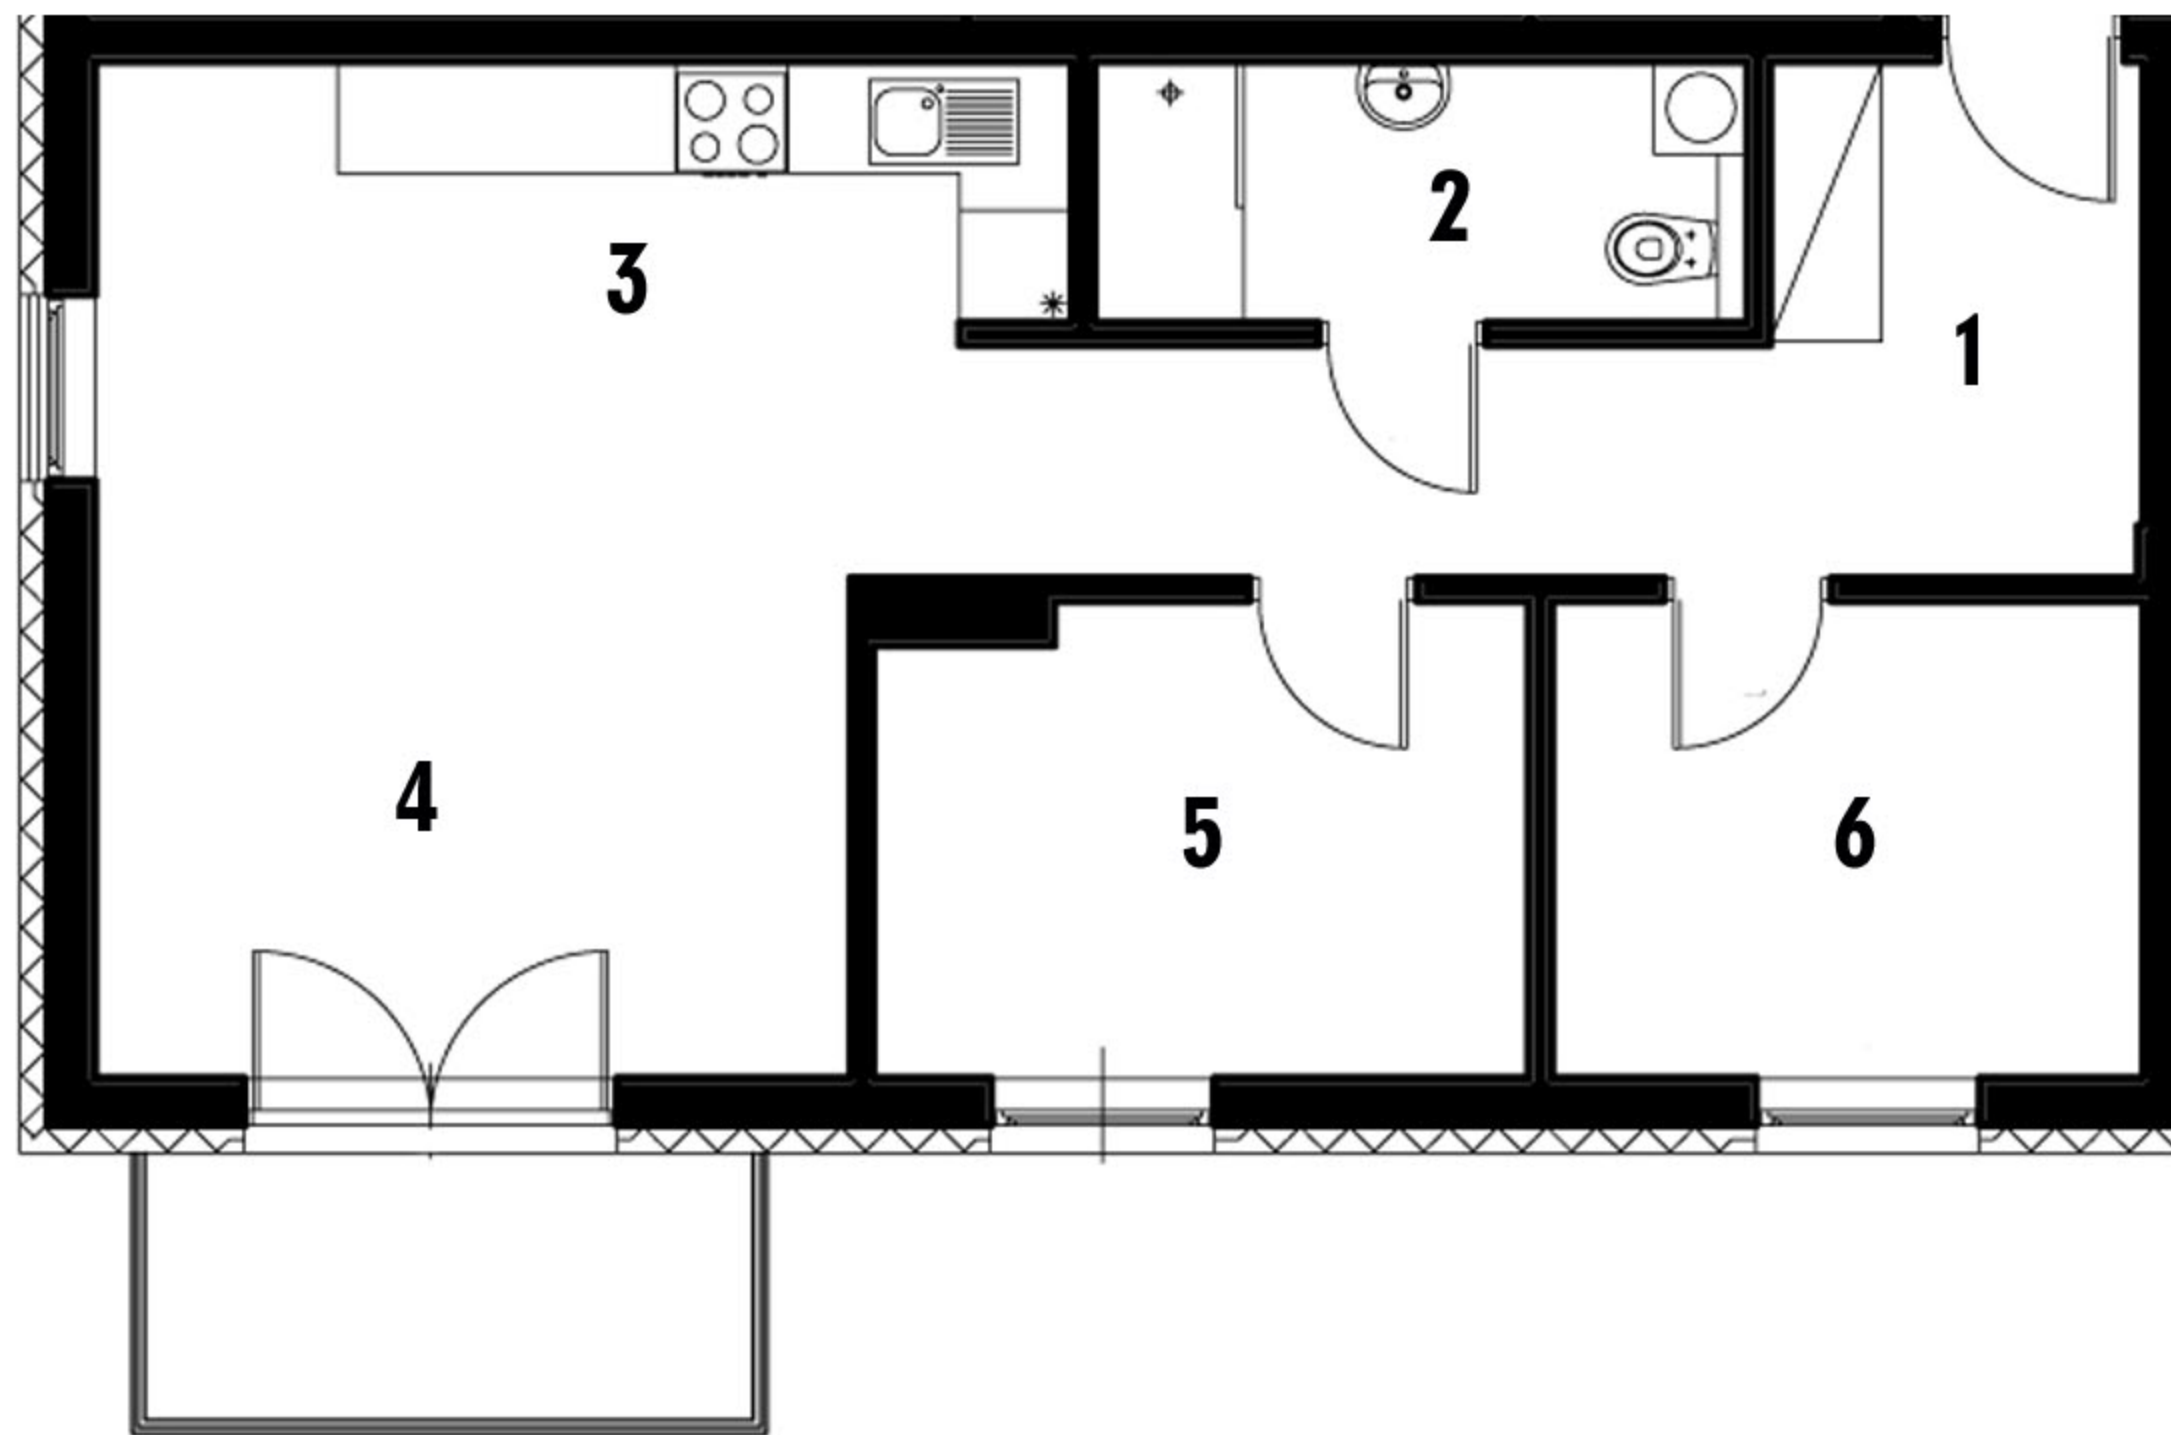

RZUT MIESZKANIA

1. Komunikacja	10,03 m²
2. łazienka	4,80 m²
3. Aneks kuchenny	5,45 m²
4. Salon	19,60 m²
5. Sypialnia	8,64 m²
6. Sypialnia	8,00 m²

RZUT I PIĘTRA

STRONA PÓŁNOCNO-WSCHODNIA

RAZEM: 56,52 m²

STRONA
POŁUDNIOWO-ZACHODNIA