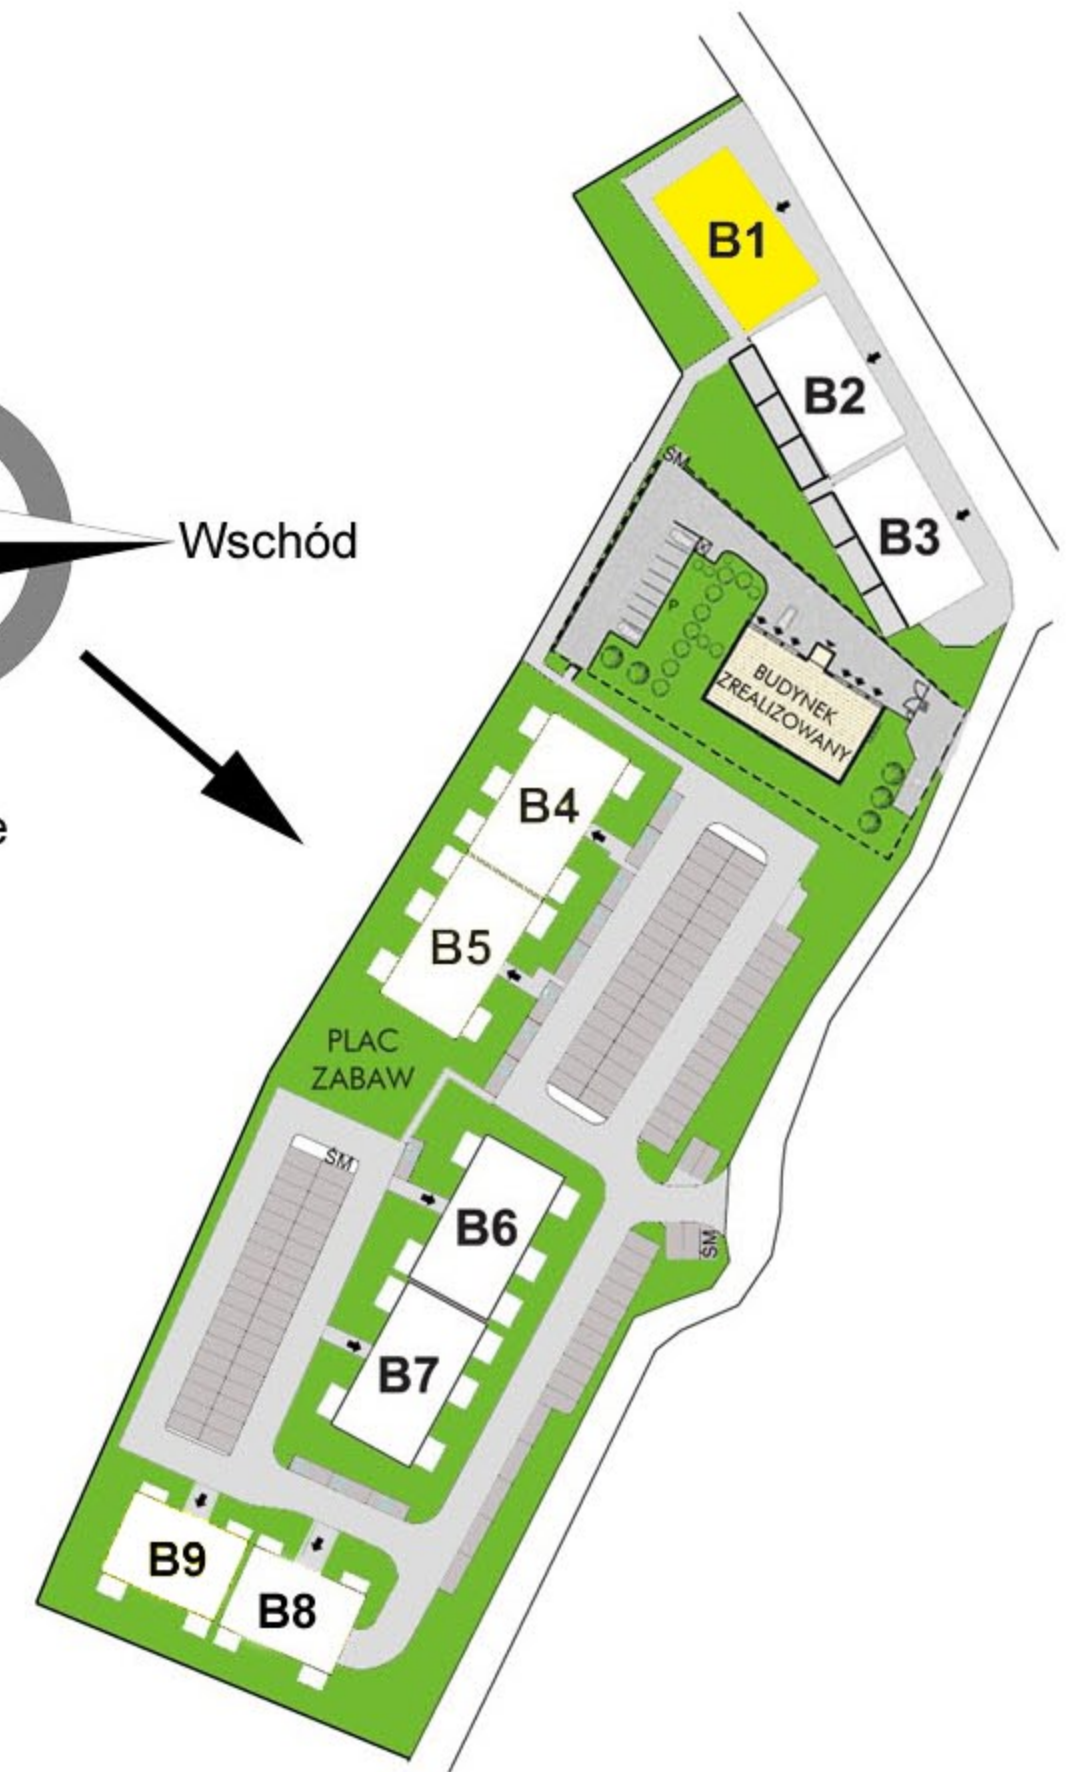

RZUT MIESZKANIA

1. Komunikacja	10,03 m²
2. łazienka	4,80 m²
3. Aneks kuchenny	5,45 m²
4. Salon	19,60 m²
5. Sypialnia	8,64 m²
6. Sypialnia	8,00 m²

RZUT I PIĘTRA

STRONA PÓŁNOCNO-WSCHODNIA

RAZEM: 56,52 m²

STRONA
POŁUDNIOWO-ZACHODNIA